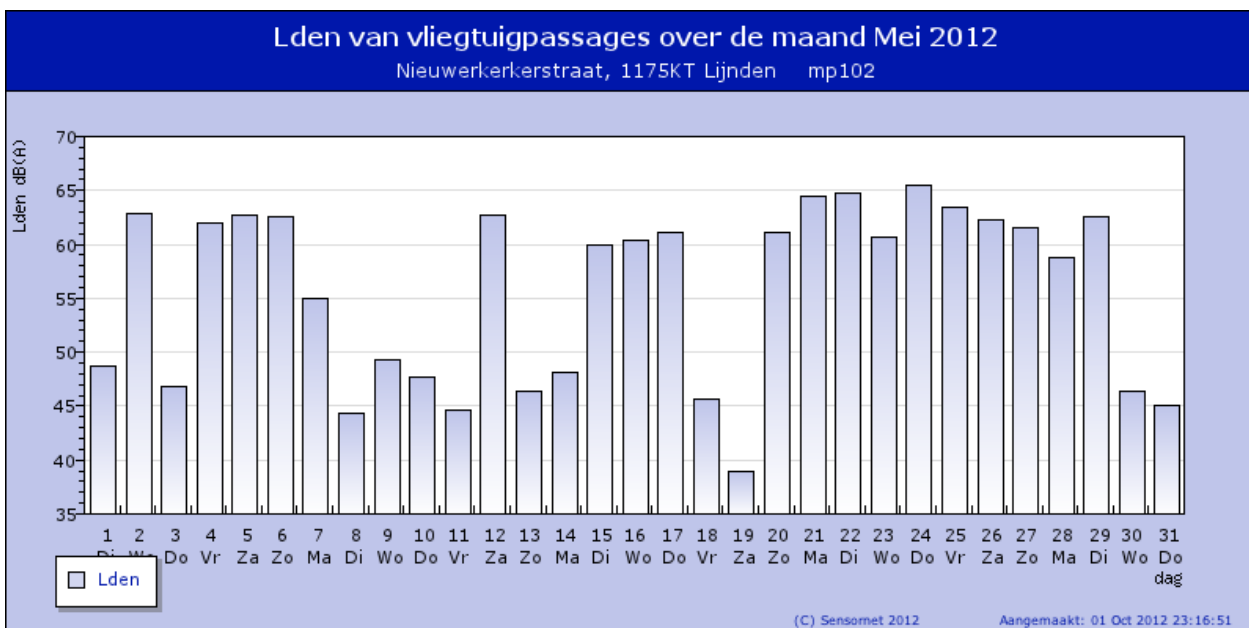

mp mp102  
datum 2012-05-01

Maandrapport van meetpunt mp102 Mei 2012

<<Apr 2012

Vorige pagina

Jun 2012>>

- jaarrapport
- maandrapport
- dagrapport
- lijst events

**Meetbare vliegtuigpassages**

<b>Meetpunt</b>	<b>mp102</b>
Nacht	76
Dag	5032
Avond	1848
<b>TOTAAL</b>	<b>6956</b>

<b>dB(A)</b>	
<b>vliegtuigen</b>	
LAeq	58.2
Lnight	40.6
Lday	59.8
Levening	60.4
Lden	60.4

<b>alle geluiden</b>	
LAeq	59.2
Lnight	49.2
Lday	60.7
Levening	61.0
Lden	61.9

Voeg een meetpunt toe of verwijder het door er op te klikken.

Wijs op de grafiek voor meer details of klik op de grafiek om in te zoomen op een maand

Wijs op de grafiek voor meer details of klik op de grafiek om in te zoomen op een maand

Wijs op de grafiek voor meer details of klik op de grafiek om in te zoomen op een maand