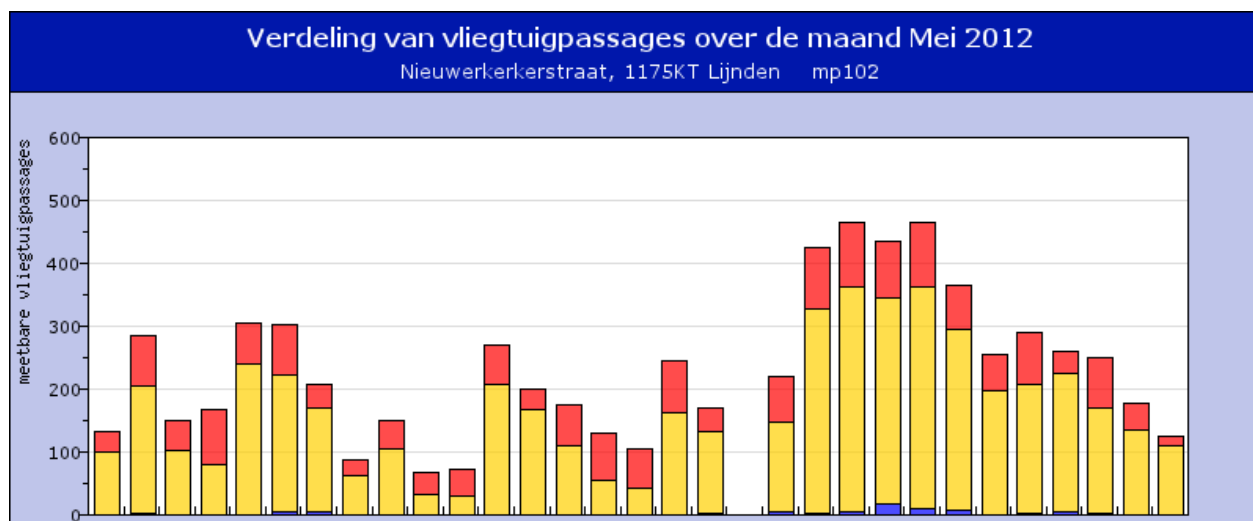

mp mp102  
datum 2012-05-01

Maandrapport van meetpunt mp102 Mei 2012

<<Apr 2012

Vorige pagina

Jun 2012>>

- jaarrapport
- maandrapport
- dagrapport
- lijst events

**Meetbare vliegtuigpassages**

<b>Meetpunt</b>	<b>mp102</b>
Nacht	76
Dag	5032
Avond	1848
<b>TOTAAL</b>	<b>6956</b>

<b>dB(A)</b>	
<b>vliegtuigen</b>	
LAeq	58.2
Lnight	40.6
Lday	59.8
Levening	60.4
Lden	60.4

<b>alle geluiden</b>	
LAeq	59.2
Lnight	49.2
Lday	60.7
Levening	61.0
Lden	61.9

Voeg een meetpunt toe of verwijder het door er op te klikken.

Wijs op de grafiek voor meer details of klik op de grafiek om in te zoomen op een maand

Wijs op de grafiek voor meer details of klik op de grafiek om in te zoomen op een maand

Wijs op de grafiek voor meer details of klik op de grafiek om in te zoomen op een maand