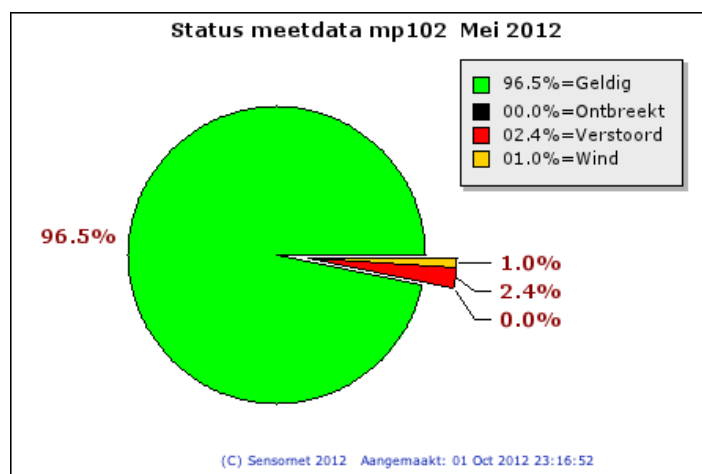

Wijs op de grafiek voor meer details