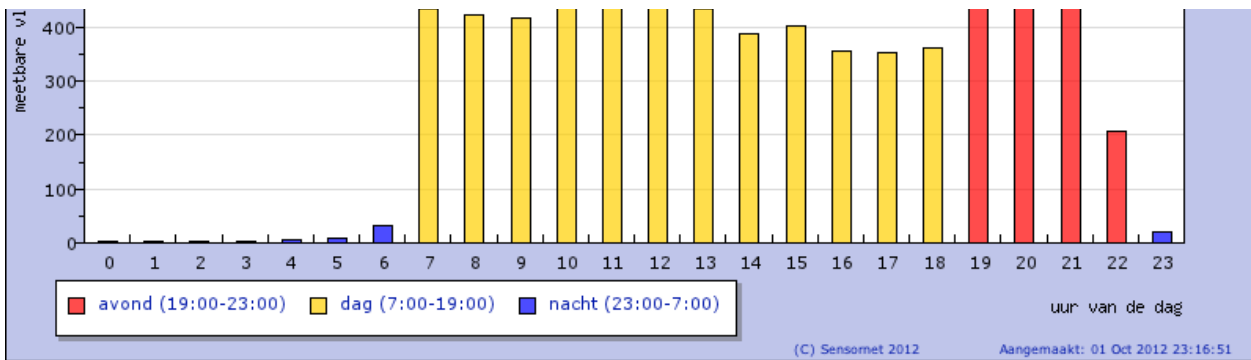

<b>dB(A)</b>	
<b>vliegtuigen</b>	
LAeq	58.2
Lnight	40.6
Lday	59.8
Levening	60.4
Lden	60.4

<b>alle geluiden</b>	
LAeq	59.2
Lnight	49.2
Lday	60.7
Levening	61.0
Lden	61.9

Voeg een meetpunt toe of verwijder het door er op te klikken.

Wijs op de grafiek voor meer details of klik op de grafiek om in te zoomen op een maand

Wijs op de grafiek voor meer details of klik op de grafiek om in te zoomen op een maand

Wijs op de grafiek voor meer details of klik op de grafiek om in te zoomen op een maand

Wijs op de grafiek voor meer details

Wijs op de grafiek voor meer details