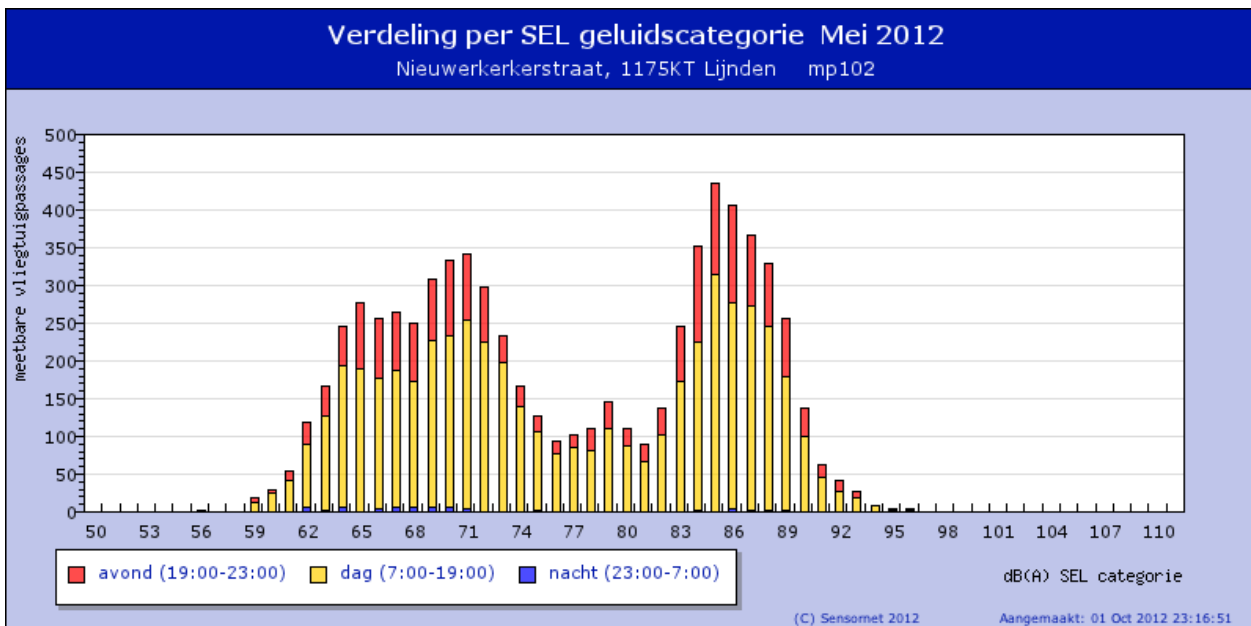

<b>dB(A)</b>	
<b>vliegtuigen</b>	
LAeq	58.2
Lnight	40.6
Lday	59.8
Levening	60.4
Lden	60.4

<b>alle geluiden</b>	
LAeq	59.2
Lnight	49.2
Lday	60.7
Levening	61.0
Lden	61.9

Voeg een meetpunt toe of verwijder het door er op te klikken.

Wijs op de grafiek voor meer details of klik op de grafiek om in te zoomen op een maand

Wijs op de grafiek voor meer details of klik op de grafiek om in te zoomen op een maand

Wijs op de grafiek voor meer details of klik op de grafiek om in te zoomen op een maand

Wijs op de grafiek voor meer details

Wijs op de grafiek voor meer details