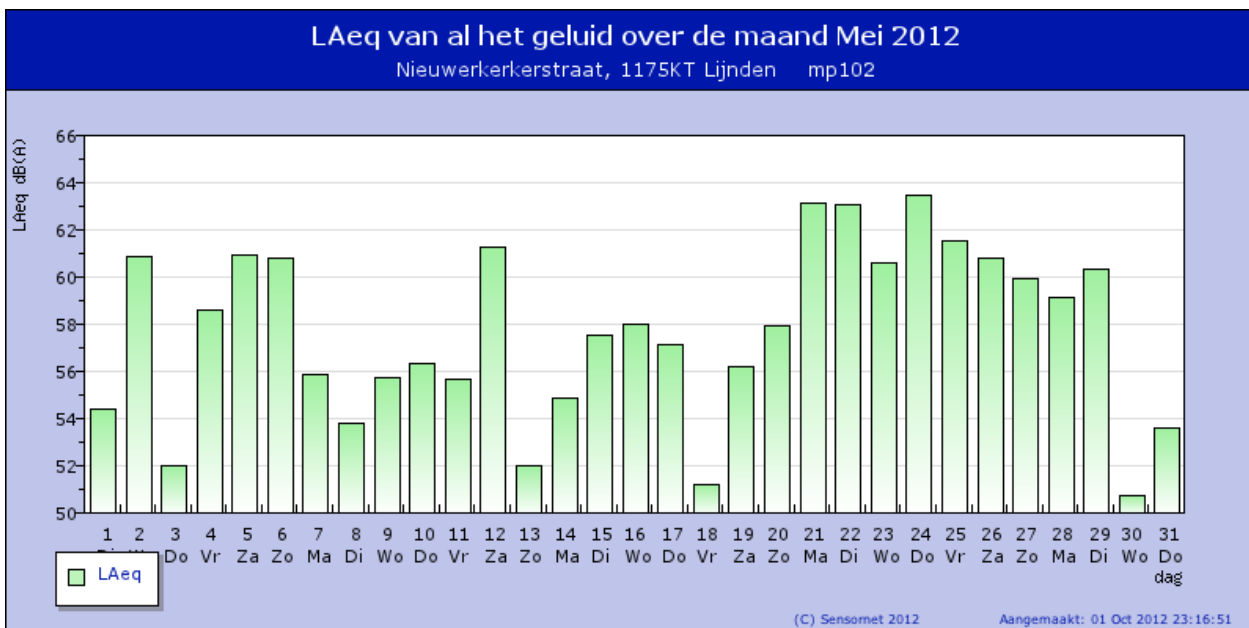

<b>dB(A)</b>	
<b>vliegtuigen</b>	
LAeq	58.2
Lnight	40.6
Lday	59.8
Levening	60.4
Lden	60.4

<b>alle geluiden</b>	
LAeq	59.2
Lnight	49.2
Lday	60.7
Levening	61.0
Lden	61.9

Voeg een meetpunt toe of verwijder het door er op te klikken.

Wijs op de grafiek voor meer details of klik op de grafiek om in te zoomen op een maand

Wijs op de grafiek voor meer details of klik op de grafiek om in te zoomen op een maand

Wijs op de grafiek voor meer details of klik op de grafiek om in te zoomen op een maand