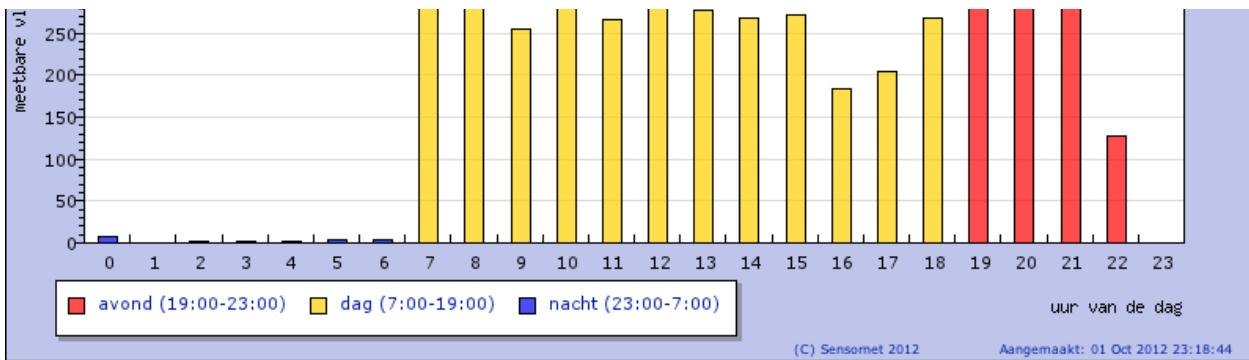

Wijs op de grafiek voor meer details of klik op de grafiek om in te zoomen op een maand

Wijs op de grafiek voor meer details of klik op de grafiek om in te zoomen op een maand

Wijs op de grafiek voor meer details of klik op de grafiek om in te zoomen op een maand

Wijs op de grafiek voor meer details

Informatie mp102

Adres	Nieuwerkerkerstraat
Postcode	1175KT
Plaats	Lijnden
Start	2005-01-07 15:00:00
WGS84 Coördinaten	4.75699,52.3512