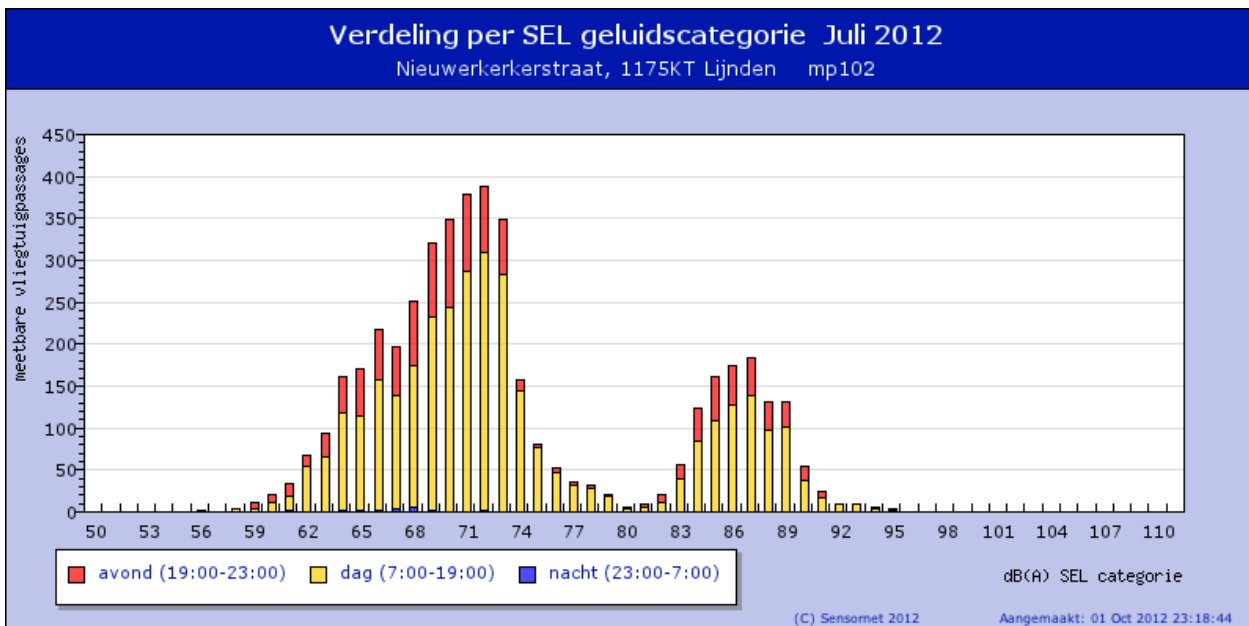

dB(A)	
vliegtuigen	
LAeq	54.4
Lnight	21.2
Lday	56.3
Levening	56.3
Lden	56.4

alle geluiden	
LAeq	56.8
Lnight	49.7
Lday	58.5
Levening	58.1
Lden	60.0

Voeg een meetpunt toe of verwijder het door er op te klikken.

Wijs op de grafiek voor meer details of klik op de grafiek om in te zoomen op een maand

Wijs op de grafiek voor meer details of klik op de grafiek om in te zoomen op een maand

Wijs op de grafiek voor meer details of klik op de grafiek om in te zoomen op een maand

Wijs op de grafiek voor meer details

Informatie mp102

Adres	Nieuwerkerkerstraat
Postcode	1175KT
Plaats	Lijnden
Start	2005-01-07 15:00:00
WGS84 Coördinaten	4.75699,52.3512