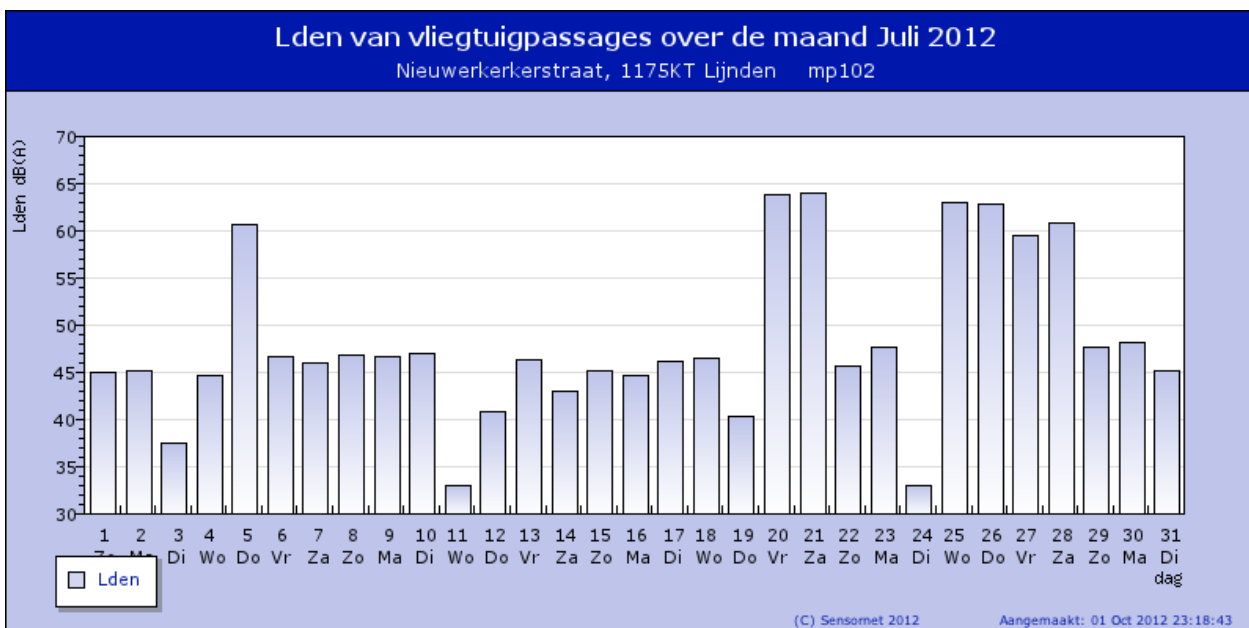

dB(A)	
vliegtuigen	
LAeq	54.4
Lnight	21.2
Lday	56.3
Levening	56.3
Lden	56.4

alle geluiden	
LAeq	56.8
Lnight	49.7
Lday	58.5
Levening	58.1
Lden	60.0

Voeg een meetpunt toe of verwijder het door er op te klikken.

Wijs op de grafiek voor meer details of klik op de grafiek om in te zoomen op een maand

Wijs op de grafiek voor meer details of klik op de grafiek om in te zoomen op een maand

Wijs op de grafiek voor meer details of klik op de grafiek om in te zoomen op een maand

Wijs op de grafiek voor meer details

Informatie mp102

Adres	Nieuwerkerkerstraat
Postcode	1175KT
Plaats	Lijnden
Start	2005-01-07 15:00:00
WGS84 Coördinaten	4.75699,52.3512