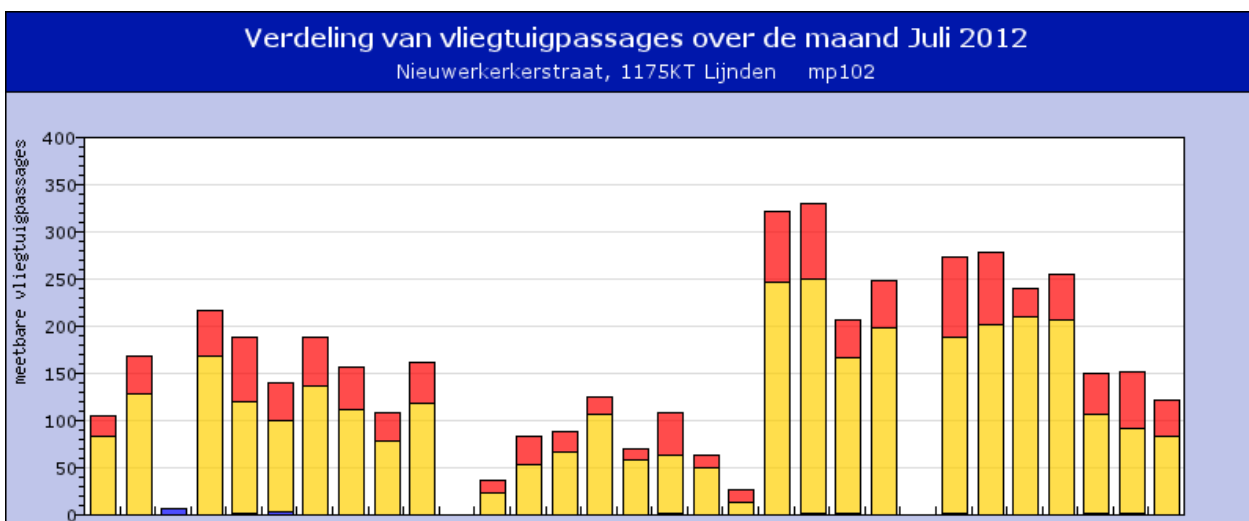

mp mp102
datum 2012-07-01

Maandrapport van meetpunt mp102 Juli 2012

<<Jun 2012

Vorige pagina

Aug 2012>>

- jaarrapport
- maandrapport
- dagrapport
- lijst events

Meetbare vliegtuigpassages

Meetpunt	mp102
Nacht	19
Dag	3335
Avond	1140
TOTAAL	4494

dB(A)	
vliegtuigen	
LAeq	54.4
Lnight	21.2
Lday	56.3
Levening	56.3
Lden	56.4

alle geluiden	
LAeq	56.8
Lnight	49.7
Lday	58.5
Levening	58.1
Lden	60.0

Voeg een meetpunt toe of verwijder het door er op te klikken.

Wijs op de grafiek voor meer details of klik op de grafiek om in te zoomen op een maand

Wijs op de grafiek voor meer details of klik op de grafiek om in te zoomen op een maand

Wijs op de grafiek voor meer details of klik op de grafiek om in te zoomen op een maand