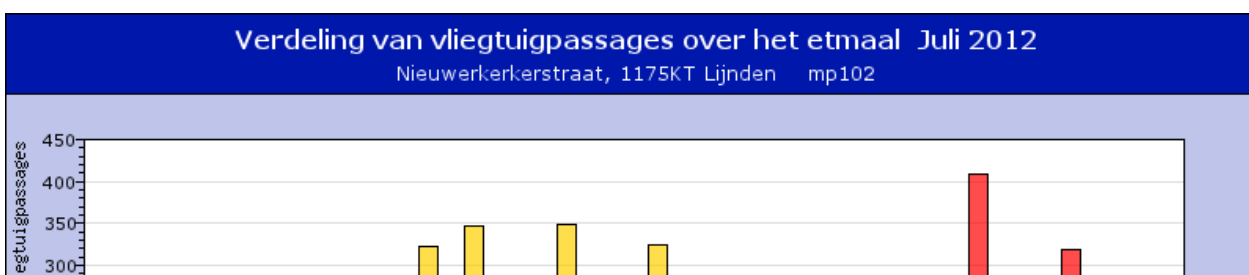

dB(A)	
vliegtuigen	
LAeq	54.4
Lnight	21.2
Lday	56.3
Levening	56.3
Lden	56.4

alle geluiden	
LAeq	56.8
Lnight	49.7
Lday	58.5
Levening	58.1
Lden	60.0

Voeg een meetpunt toe of verwijder het door er op te klikken.

Wijs op de grafiek voor meer details of klik op de grafiek om in te zoomen op een maand

Wijs op de grafiek voor meer details of klik op de grafiek om in te zoomen op een maand

Wijs op de grafiek voor meer details of klik op de grafiek om in te zoomen op een maand