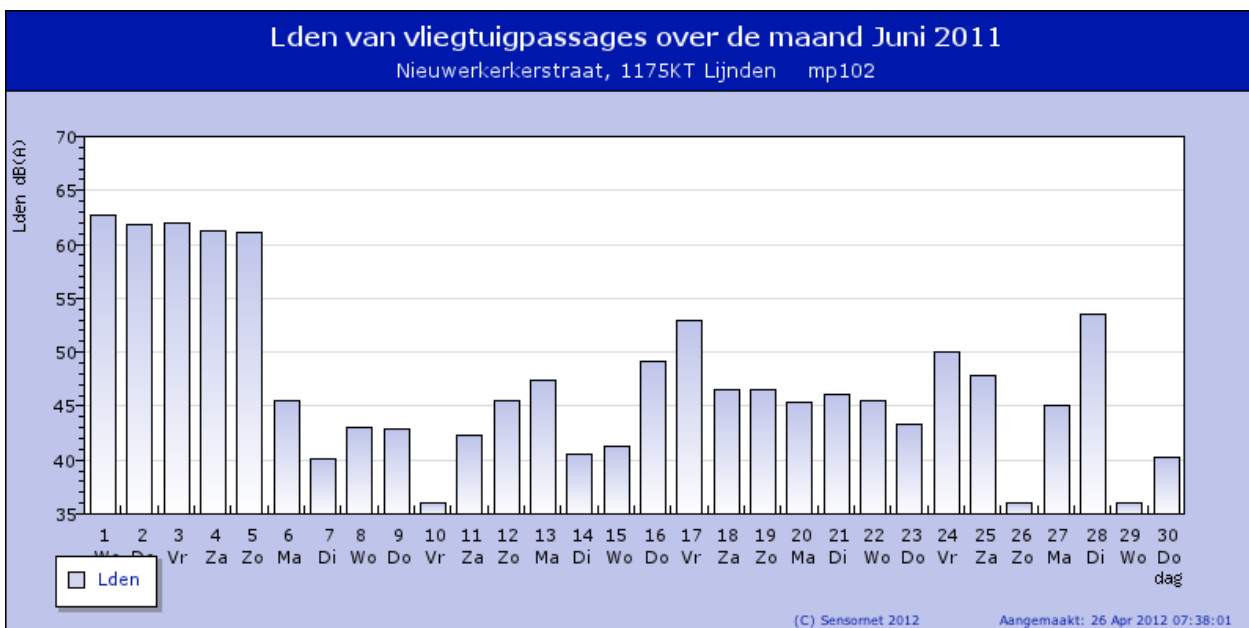

mp mp102
datum 2011-06-01

Maandrapport van meetpunt mp102 Juni 2011

<<Mei 2011

Vorige pagina

Jul 2011>>

- jaarrapport
- maandrapport
- dagrapport
- lijst events

Meetbare vliegtuigpassages

Meetpunt	mp102
Nacht	115
Dag	2692
Avond	1063
TOTAAL	3870

dB(A)	
vliegtuigen	
LAeq	52.3
Lnight	34.3
Lday	53.7
Levening	55.1
Lden	54.7

alle geluiden	
LAeq	55.5
Lnight	50.0
Lday	56.9
Levening	56.9
Lden	59.2

Voeg een meetpunt toe of verwijder het door er op te klikken.

Wijs op de grafiek voor meer details of klik op de grafiek om in te zoomen op een maand

Wijs op de grafiek voor meer details of klik op de grafiek om in te zoomen op een maand

Wijs op de grafiek voor meer details of klik op de grafiek om in te zoomen op een maand

Wijs op de grafiek voor meer details

Wijs op de grafiek voor meer details

Informatie mp102

Adres Nieuwerkerkerstraat
 Postcode 1175KT
 Plaats Lijnden
 Start 2005-01-07 15:00:00
 WGS84 Coördinaten 4.75699,52.3512