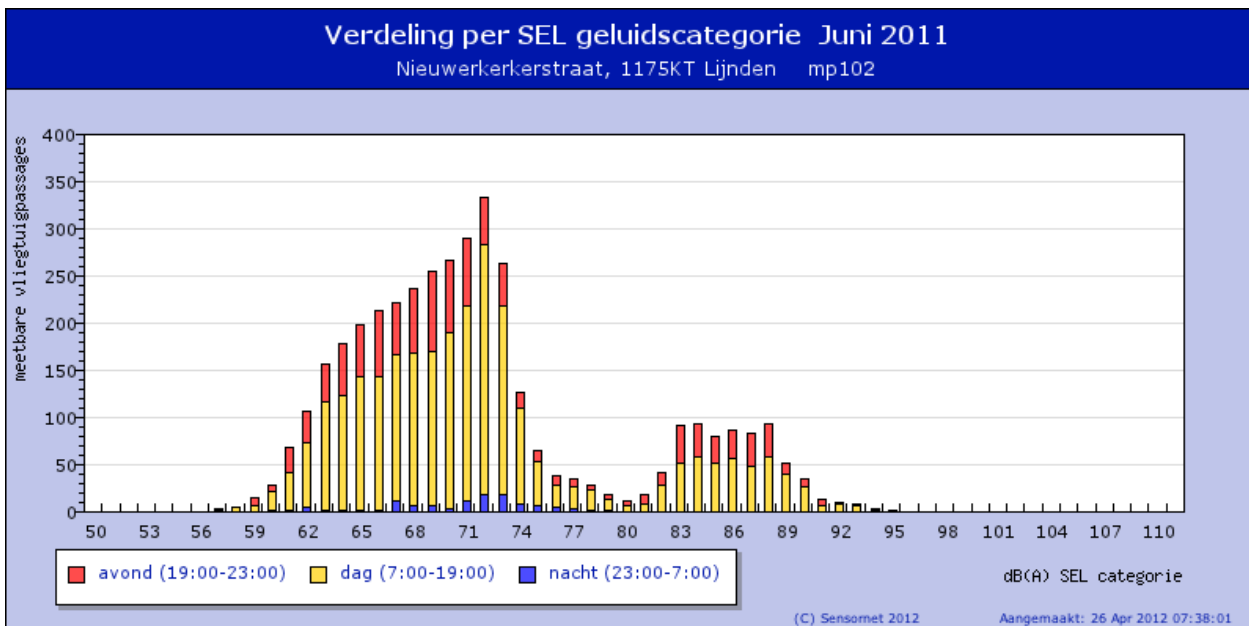

dB(A)	
vliegtuigen	
LAeq	52.3
Lnight	34.3
Lday	53.7
Levening	55.1
Lden	54.7

alle geluiden	
LAeq	55.5
Lnight	50.0
Lday	56.9
Levening	56.9
Lden	59.2

Voeg een meetpunt toe of verwijder het door er op te klikken.

Wijs op de grafiek voor meer details of klik op de grafiek om in te zoomen op een maand

Wijs op de grafiek voor meer details of klik op de grafiek om in te zoomen op een maand

Wijs op de grafiek voor meer details of klik op de grafiek om in te zoomen op een maand

Wijs op de grafiek voor meer details

Wijs op de grafiek voor meer details

Informatie mp102

Adres Nieuwerkerkerstraat
 Postcode 1175KT
 Plaats Lijnden
 Start 2005-01-07 15:00:00
 WGS84 Coördinaten 4.75699,52.3512