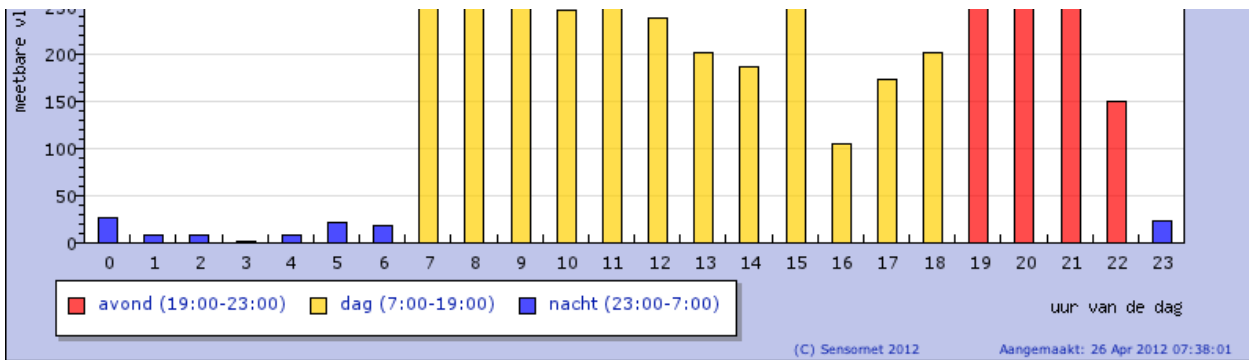

Wijs op de grafiek voor meer details of klik op de grafiek om in te zoomen op een maand

Wijs op de grafiek voor meer details of klik op de grafiek om in te zoomen op een maand

Wijs op de grafiek voor meer details of klik op de grafiek om in te zoomen op een maand

Wijs op de grafiek voor meer details

Wijs op de grafiek voor meer details

Informatie mp102

Adres Nieuwerkerkerstraat
 Postcode 1175KT
 Plaats Lijnden
 Start 2005-01-07 15:00:00
 WGS84 Coördinaten 4.75699,52.3512