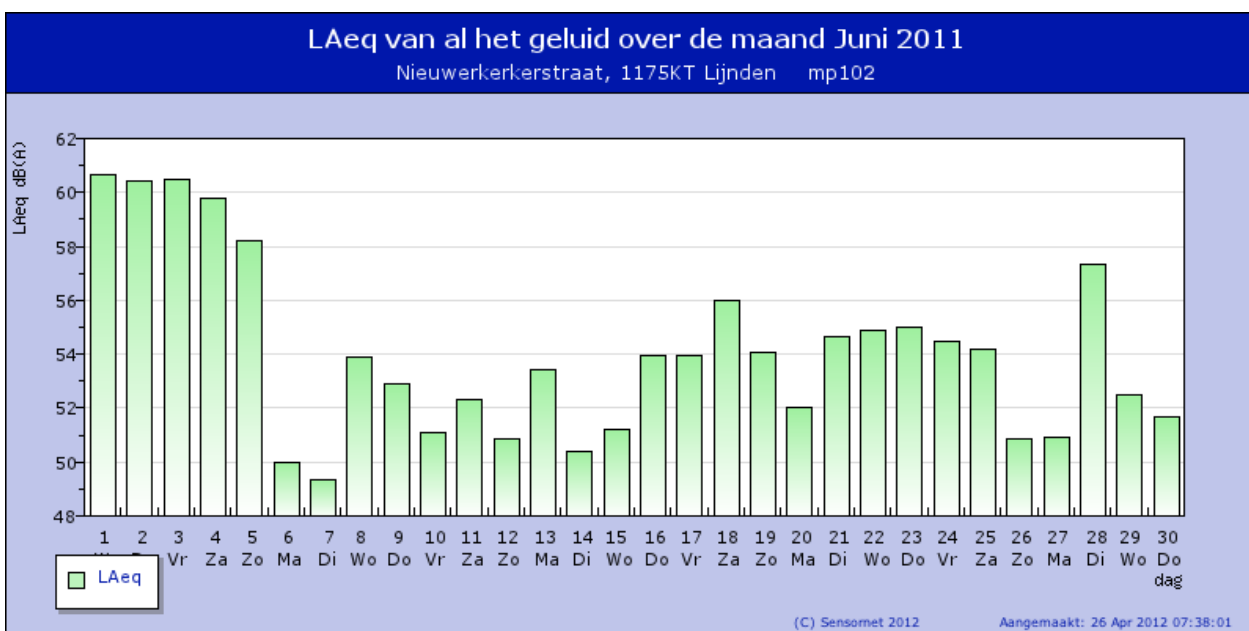

mp mp102
datum 2011-06-01

Maandrapport van meetpunt mp102 Juni 2011

<<Mei 2011

Vorige pagina

Jul 2011>>

- jaarrapport
- maandrapport
- dagrapport
- lijst events

Meetbare vliegtuigpassages

Meetpunt	mp102
Nacht	115
Dag	2692
Avond	1063
TOTAAL	3870

dB(A)	
vliegtuigen	
LAeq	52.3
Lnight	34.3
Lday	53.7
Levening	55.1
Lden	54.7

alle geluiden	
LAeq	55.5
Lnight	50.0
Lday	56.9
Levening	56.9
Lden	59.2

Voeg een meetpunt toe of verwijder het door er op te klikken.

Wijs op de grafiek voor meer details of klik op de grafiek om in te zoomen op een maand

Wijs op de grafiek voor meer details of klik op de grafiek om in te zoomen op een maand

Wijs op de grafiek voor meer details of klik op de grafiek om in te zoomen op een maand