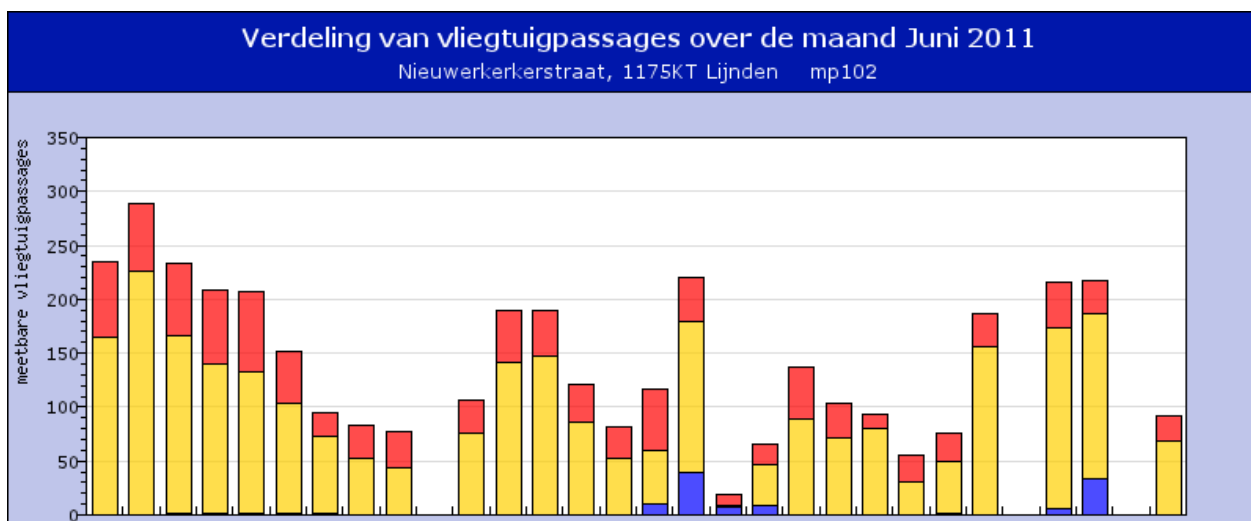

mp mp102
datum 2011-06-01

Maandrapport van meetpunt mp102 Juni 2011

<<Mei 2011

Vorige pagina

Jul 2011>>

- jaarrapport
- maandrapport
- dagrapport
- lijst events

Meetbare vliegtuigpassages

Meetpunt	mp102
Nacht	115
Dag	2692
Avond	1063
TOTAAL	3870

dB(A)	
vliegtuigen	
LAeq	52.3
Lnight	34.3
Lday	53.7
Levening	55.1
Lden	54.7

alle geluiden	
LAeq	55.5
Lnight	50.0
Lday	56.9
Levening	56.9
Lden	59.2

Voeg een meetpunt toe of verwijder het door er op te klikken.

Wijs op de grafiek voor meer details of klik op de grafiek om in te zoomen op een maand

Wijs op de grafiek voor meer details of klik op de grafiek om in te zoomen op een maand

Wijs op de grafiek voor meer details of klik op de grafiek om in te zoomen op een maand