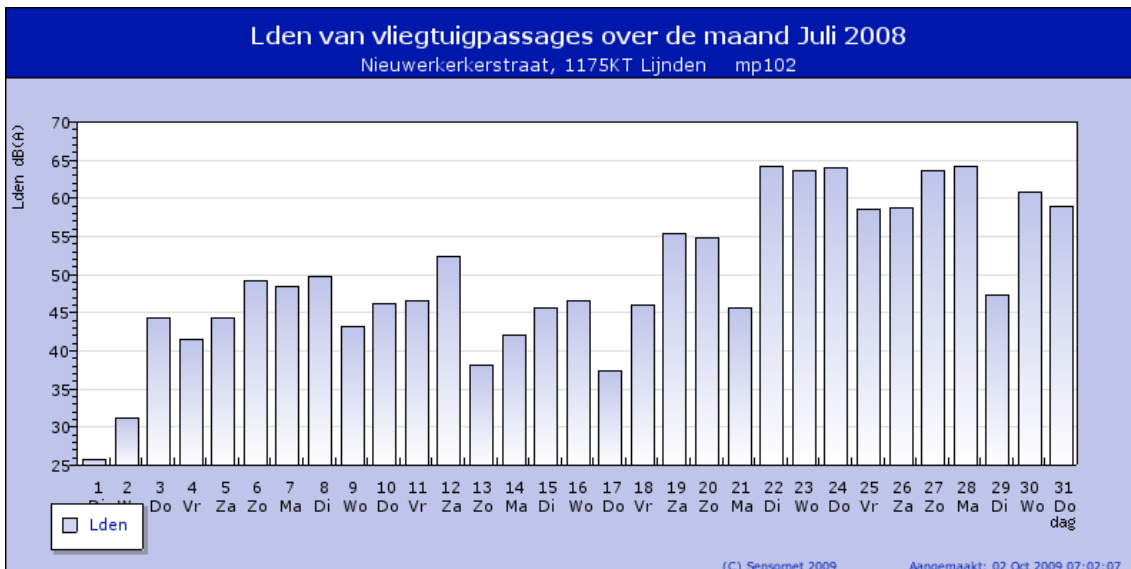

mp mp102
datum 2008-07-01

Maandrapport van meetpunt mp102 Juli 2008

<<Jun 2008

Vorige pagina

Aug 2008>>

- jaarrapport
- maandrapport
- dagrapport
- lijst events

Meetbare vliegtuigpassages

Meetpunt	mp102
Nacht	599
Dag	1652
Avond	809
TOTAAL	3060

dB(A)	
Lden vliegtuigen	57.8
LAeq vliegtuigen	54.9
Lden alle geluiden	61.3
LAeq alle geluiden	58.9

Voeg een meetpunt toe of verwijder het door er op te klikken.

Wijs op de grafiek voor meer details of klik op de grafiek om in te zoomen op een maand

Informatie mp102

Adres Nieuwerkerkerstraat
 Postcode 1175KT
 Plaats Lijnden
 Start 2005-01-07 15:00:00
 Laatste meting 2009-10-02 07:02:00
 RD Coördinaten 112062,485043
 WGS84 Coördinaten 4.75699,52.3512