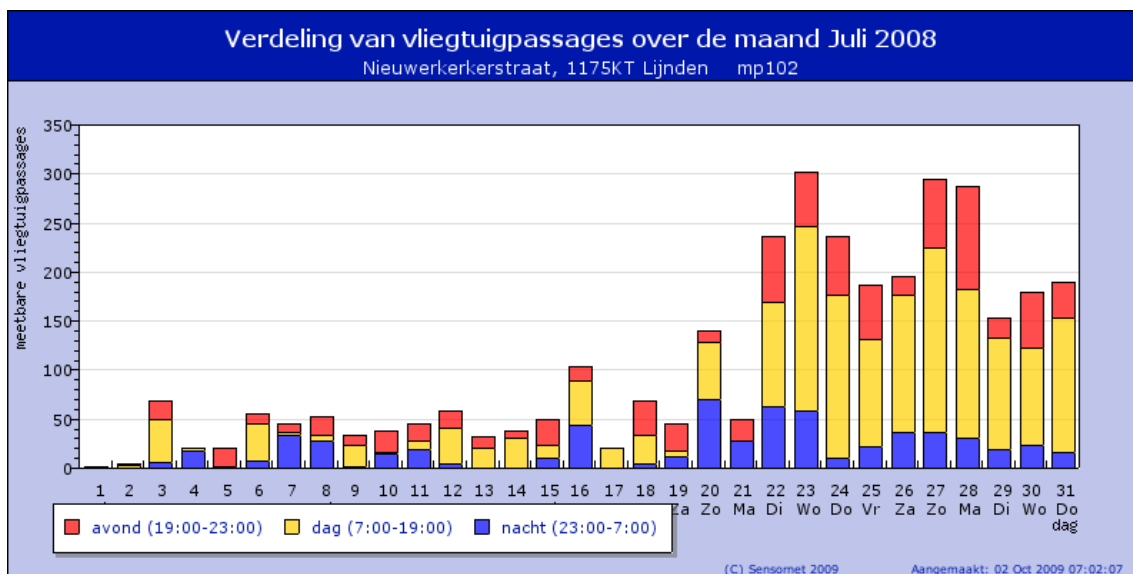

mp mp102
datum 2008-07-01

Maandrapport van meetpunt mp102 Juli 2008

<<Jun 2008

Vorige pagina

Aug 2008>>

- jaarrapport
- maandrapport
- dagrapport
- lijst events

Meetbare vliegtuigpassages

Meetpunt	mp102
Nacht	599
Dag	1652
Avond	809
TOTAAL	3060

dB(A)	
Lden vliegtuigen	57.8
LAeq vliegtuigen	54.9
Lden alle geluiden	61.3
LAeq alle geluiden	58.9

Voeg een meetpunt toe of verwijder het door er op te klikken.

Wijs op de grafiek voor meer details of klik op de grafiek om in te zoomen op een maand

Informatie mp102

Adres Nieuwerkerkerstraat
 Postcode 1175KT
 Plaats Lijnden
 Start 2005-01-07 15:00:00
 Laatste meting 2009-10-02 07:02:00
 RD Coördinaten 112062,485043
 WGS84 Coördinaten 4.75699,52.3512