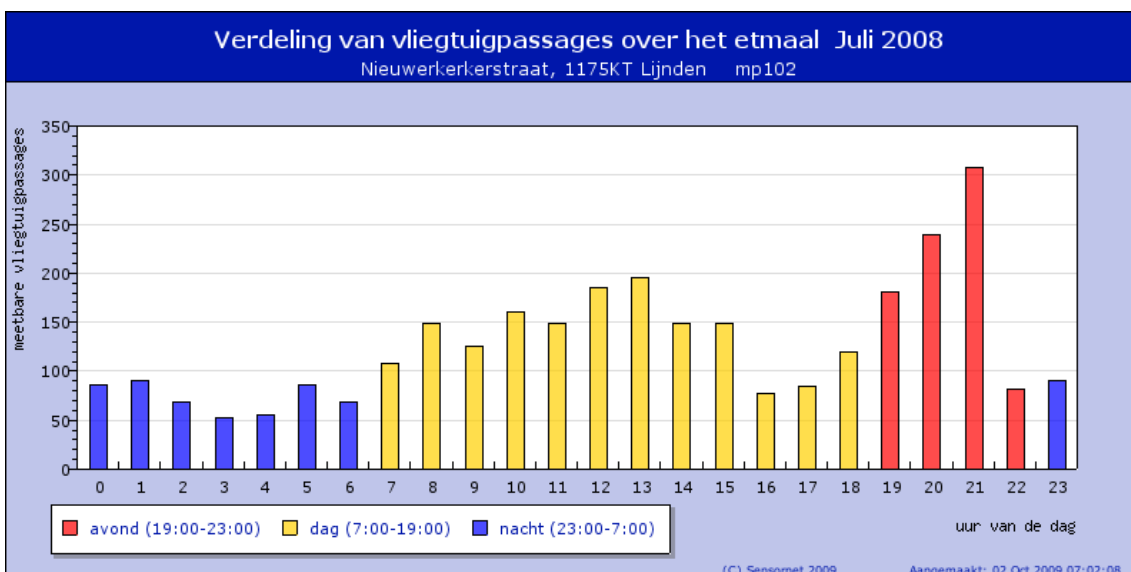

mp mp102
datum 2008-07-01

Maandrapport van meetpunt mp102 Juli 2008

<<Jun 2008

Vorige pagina

Aug 2008>>

- jaarrapport
- maandrapport
- dagrapport
- lijst events

Meetbare vliegtuigpassages

Meetpunt	mp102
Nacht	599
Dag	1652
Avond	809
TOTAAL	3060

dB(A)	
Lden vliegtuigen	57.8
LAeq vliegtuigen	54.9
Lden alle geluiden	61.3
LAeq alle geluiden	58.9

Voeg een meetpunt toe of verwijder het door er op te klikken.

Wijs op de grafiek voor meer details of klik op de grafiek om in te zoomen op een maand

Wijs op de grafiek voor meer details of klik op de grafiek om in te zoomen op een maand

Wijs op de grafiek voor meer details of klik op de grafiek om in te zoomen op een maand

 [Wijs op de grafiek voor meer details](#)