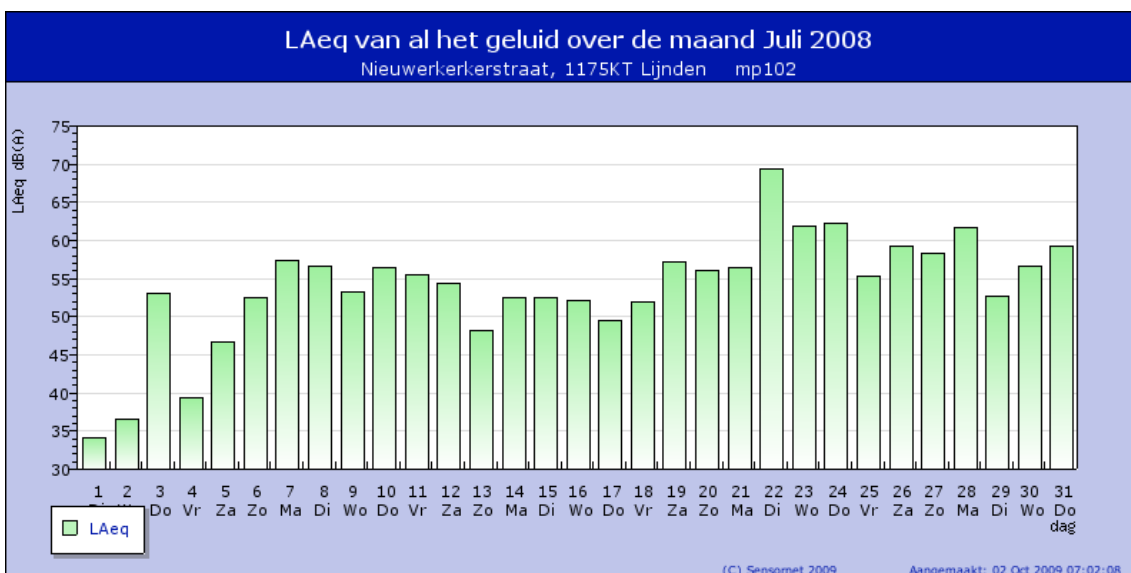

mp mp102
datum 2008-07-01

Maandrapport van meetpunt mp102 Juli 2008

<<Jun 2008

Vorige pagina

Aug 2008>>

- jaarrapport
- maandrapport
- dagrapport
- lijst events

Meetbare vliegtuigpassages

Meetpunt	mp102
Nacht	599
Dag	1652
Avond	809
TOTAAL	3060

dB(A)	
Lden vliegtuigen	57.8
LAeq vliegtuigen	54.9
Lden alle geluiden	61.3
LAeq alle geluiden	58.9

Voeg een meetpunt toe of verwijder het door er op te klikken.

Wijs op de grafiek voor meer details of klik op de grafiek om in te zoomen op een maand

Wijs op de grafiek voor meer details of klik op de grafiek om in te zoomen op een maand

Wijs op de grafiek voor meer details of klik op de grafiek om in te zoomen op een maand

 [Wijs op de grafiek voor meer details](#)