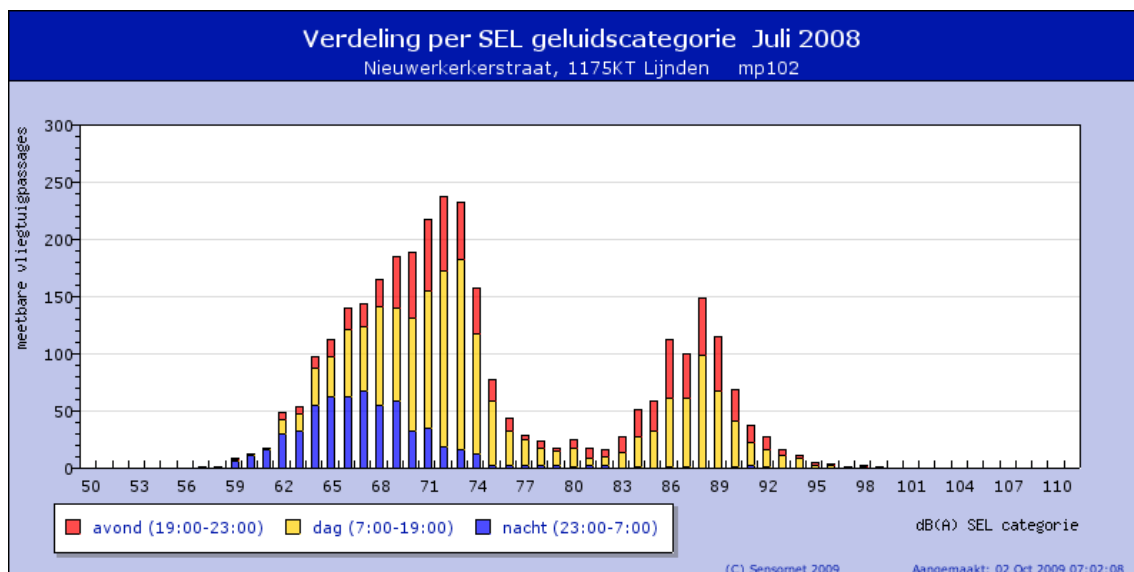

mp mp102
datum 2008-07-01

Maandrapport van meetpunt mp102 Juli 2008

<<Jun 2008

Vorige pagina

Aug 2008>>

- jaarrapport
- maandrapport
- dagrapport
- lijst events

Meetbare vliegtuigpassages

Meetpunt	mp102
Nacht	599
Dag	1652
Avond	809
TOTAAL	3060

dB(A)	
Lden vliegtuigen	57.8
LAeq vliegtuigen	54.9
Lden alle geluiden	61.3
LAeq alle geluiden	58.9

Voeg een meetpunt toe of verwijder het door er op te klikken.

Wijs op de grafiek voor meer details of klik op de grafiek om in te zoomen op een maand

Wijs op de grafiek voor meer details of klik op de grafiek om in te zoomen op een maand

Wijs op de grafiek voor meer details of klik op de grafiek om in te zoomen op een maand

 [Wijs op de grafiek voor meer details](#)