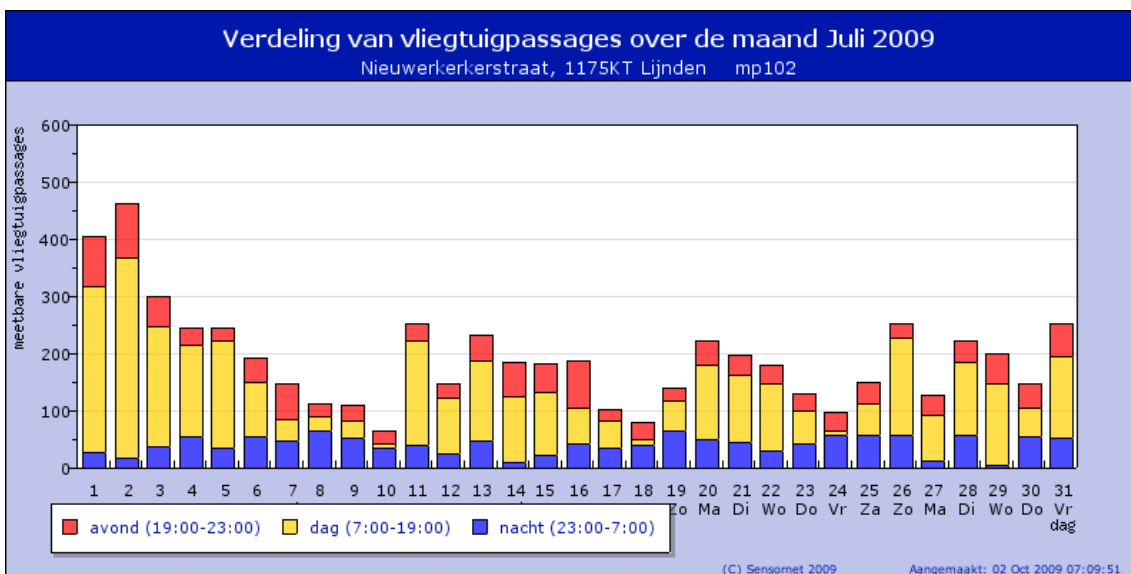

mp mp102
datum 2009-07-01

Maandrapport van meetpunt mp102 Juli 2009

<< Jun 2009

Vorige pagina

Aug 2009 >>

- jaarrapport
- maandrapport
- dagrapport
- lijst events

Meetbare vliegtuigpassages

Meetpunt	mp102
Nacht	1230
Dag	3263
Avond	1224
TOTAAL	5717

dB(A)	
Lden vliegtuigen	56.4
LAeq vliegtuigen	53.9
Lden alle geluiden	61.4
LAeq alle geluiden	59.2

Voeg een meetpunt toe of verwijder het door er op te klikken.

[Wijs op de grafiek voor meer details of klik op de grafiek om in te zoomen op een maand](#)