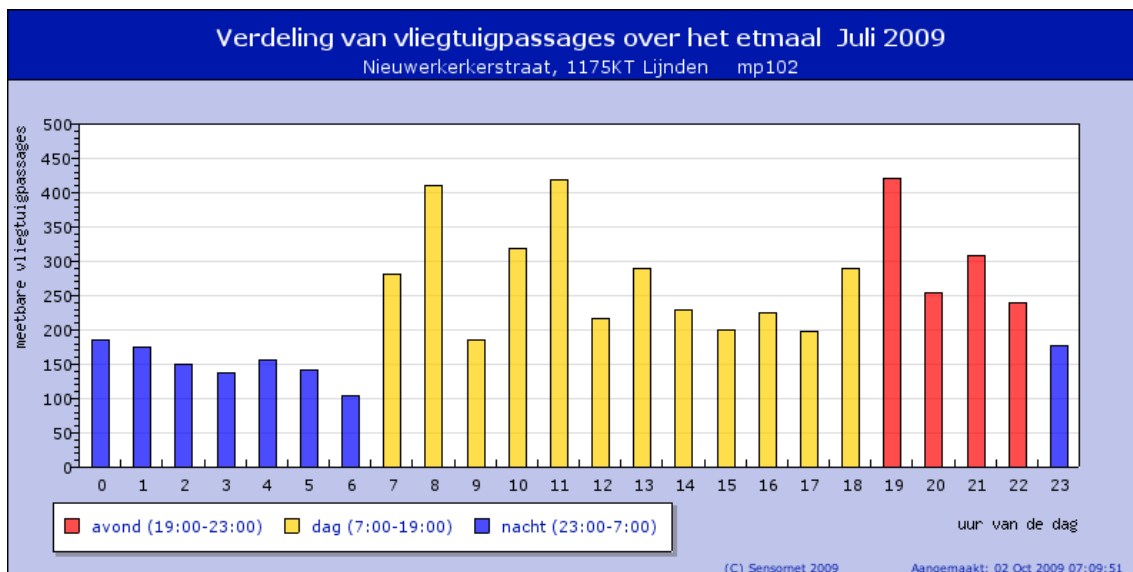

mp mp102
datum 2009-07-01

Maandrapport van meetpunt mp102 Juli 2009

<< Jun 2009

Vorige pagina

Aug 2009 >>

- jaarrapport
- maandrapport
- dagrapport
- lijst events

Meetbare vliegtuigpassages

Meetpunt	mp102
Nacht	1230
Dag	3263
Avond	1224
TOTAAL	5717

dB(A)	
Lden vliegtuigen	56.4
LAeq vliegtuigen	53.9
Lden alle geluiden	61.4
LAeq alle geluiden	59.2

Voeg een meetpunt toe of verwijder het door er op te klikken.

[Wijs op de grafiek voor meer details of klik op de grafiek om in te zoomen op een maand](#)

[Wijs op de grafiek voor meer details of klik op de grafiek om in te zoomen op een maand](#)

[Wijs op de grafiek voor meer details of klik op de grafiek om in te zoomen op een maand](#)

 [Wijs op de grafiek voor meer details](#)