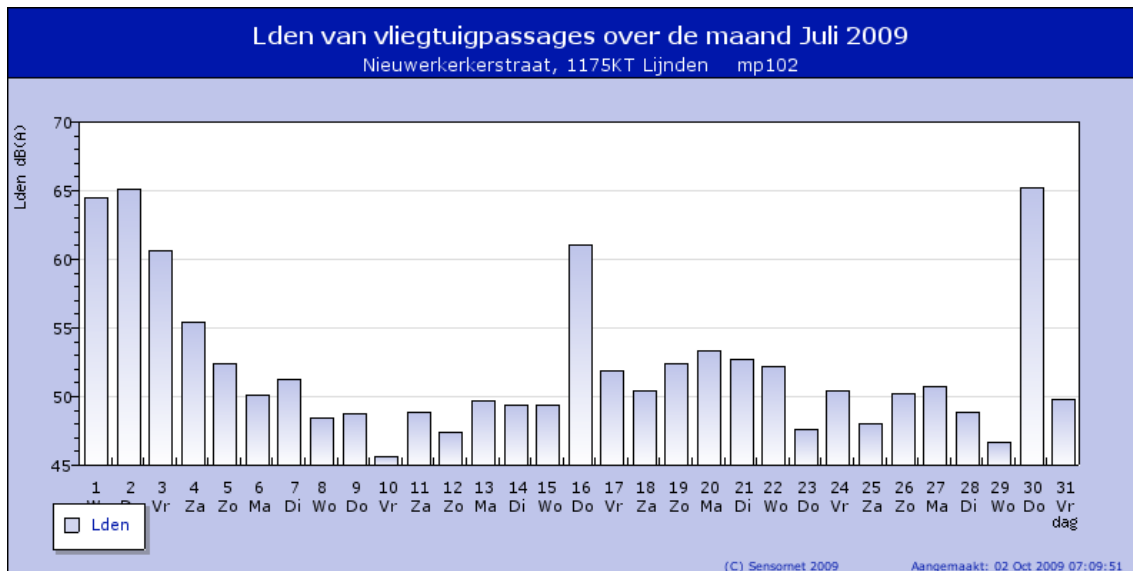

mp mp102
datum 2009-07-01

Maandrapport van meetpunt mp102 Juli 2009

<< Jun 2009

Vorige pagina

Aug 2009 >>

- jaarrapport
- maandrapport
- dagrapport
- lijst events

Meetbare vliegtuigpassages

Meetpunt	mp102
Nacht	1230
Dag	3263
Avond	1224
TOTAAL	5717

dB(A)	
Lden vliegtuigen	56.4
LAeq vliegtuigen	53.9
Lden alle geluiden	61.4
LAeq alle geluiden	59.2

Voeg een meetpunt toe of verwijder het door er op te klikken.

[Wijs op de grafiek voor meer details of klik op de grafiek om in te zoomen op een maand](#)

Informatie mp102

Adres Nieuwerkerkerstraat
 Postcode 1175KT
 Plaats Lijnden
 Start 2005-01-07 15:00:00
 Laatste meting 2009-10-02 07:09:00
 RD Coördinaten 112062,485043
 WGS84 Coördinaten 4.75699,52.3512