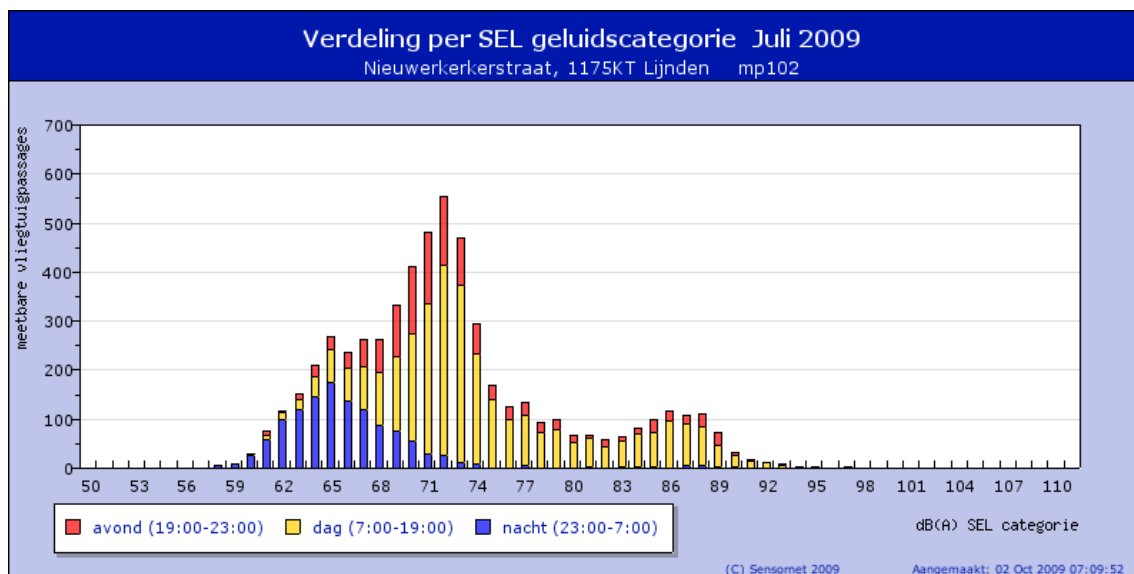

mp mp102
datum 2009-07-01

Maandrapport van meetpunt mp102 Juli 2009

<< Jun 2009

Vorige pagina

Aug 2009 >>

- jaarrapport
- maandrapport
- dagrapport
- lijst events

Meetbare vliegtuigpassages

Meetpunt	mp102
Nacht	1230
Dag	3263
Avond	1224
TOTAAL	5717

dB(A)	
Lden vliegtuigen	56.4
LAeq vliegtuigen	53.9
Lden alle geluiden	61.4
LAeq alle geluiden	59.2

Voeg een meetpunt toe of verwijder het door er op te klikken.

[Wijs op de grafiek voor meer details of klik op de grafiek om in te zoomen op een maand](#)

[Wijs op de grafiek voor meer details of klik op de grafiek om in te zoomen op een maand](#)

[Wijs op de grafiek voor meer details of klik op de grafiek om in te zoomen op een maand](#)

 [Wijs op de grafiek voor meer details](#)