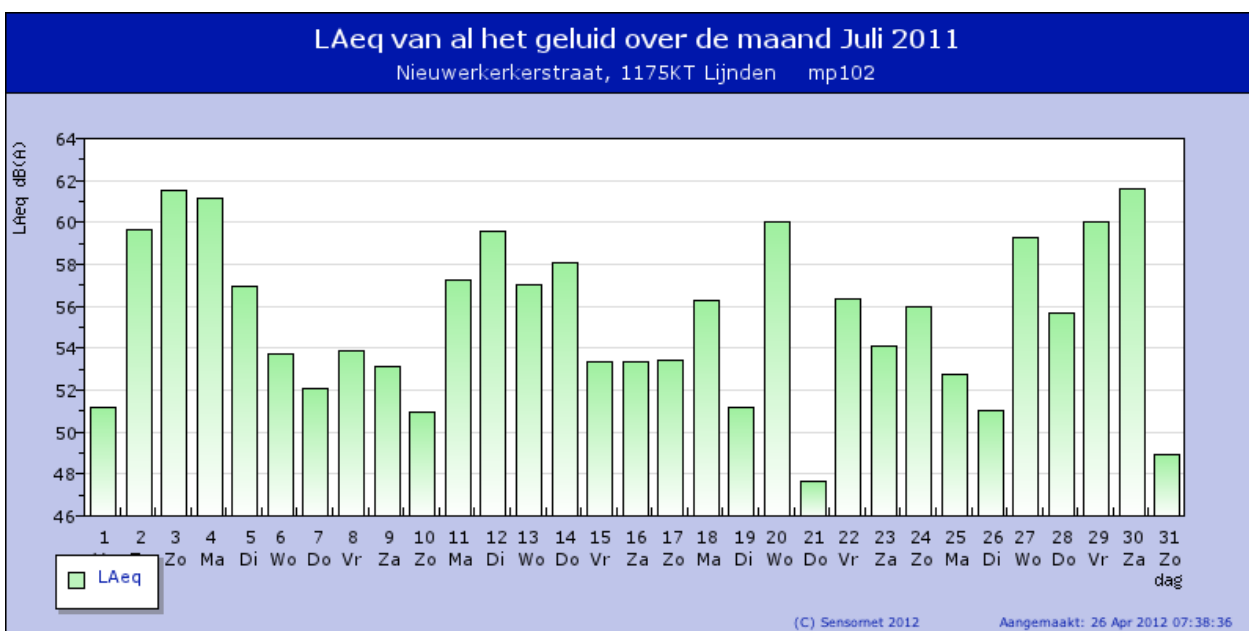

dB(A)	
vliegtuigen	
LAeq	54.3
Lnight	23.3
Lday	56.4
Levening	55.1
Lden	55.9

alle geluiden	
LAeq	57.1
Lnight	48.8
Lday	58.9
Levening	58.3
Lden	60.0

Voeg een meetpunt toe of verwijder het door er op te klikken.

Wijs op de grafiek voor meer details of klik op de grafiek om in te zoomen op een maand

Wijs op de grafiek voor meer details of klik op de grafiek om in te zoomen op een maand

Wijs op de grafiek voor meer details of klik op de grafiek om in te zoomen op een maand