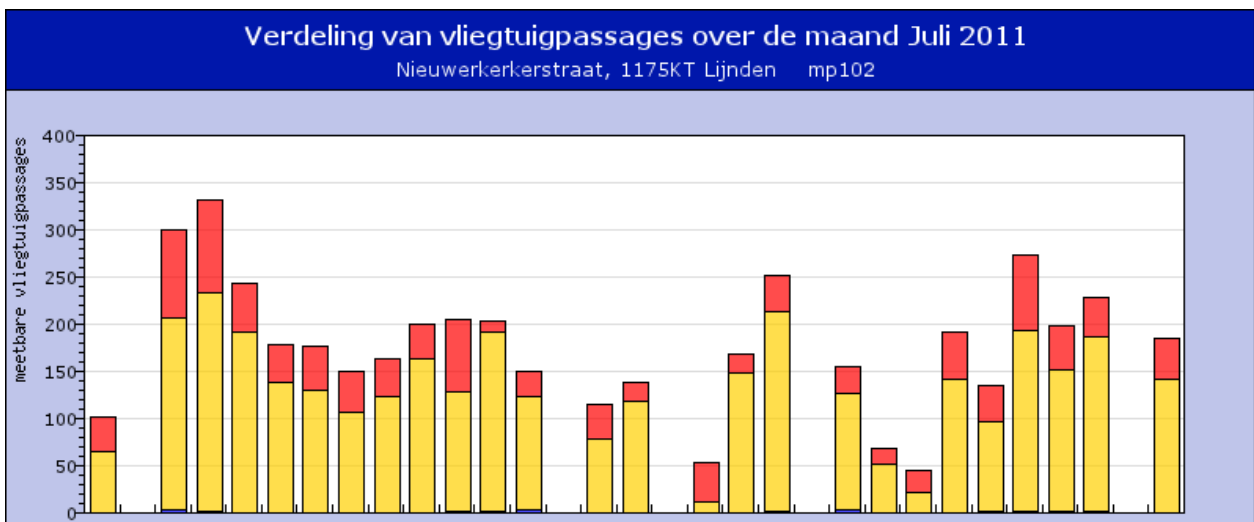

mp mp102
datum 2011-07-01

Maandrapport van meetpunt mp102 Juli 2011

<<Jun 2011

Vorige pagina

Aug 2011>>

- jaarrapport
- maandrapport
- dagrapport
- lijst events

Meetbare vliegtuigpassages

Meetpunt	mp102
Nacht	20
Dag	3460
Avond	1129
TOTAAL	4609

dB(A)	
vliegtuigen	
LAeq	54.3
Lnight	23.3
Lday	56.4
Levening	55.1
Lden	55.9

alle geluiden	
LAeq	57.1
Lnight	48.8
Lday	58.9
Levening	58.3
Lden	60.0

Voeg een meetpunt toe of verwijder het door er op te klikken.

Wijs op de grafiek voor meer details of klik op de grafiek om in te zoomen op een maand

Wijs op de grafiek voor meer details of klik op de grafiek om in te zoomen op een maand

Wijs op de grafiek voor meer details of klik op de grafiek om in te zoomen op een maand