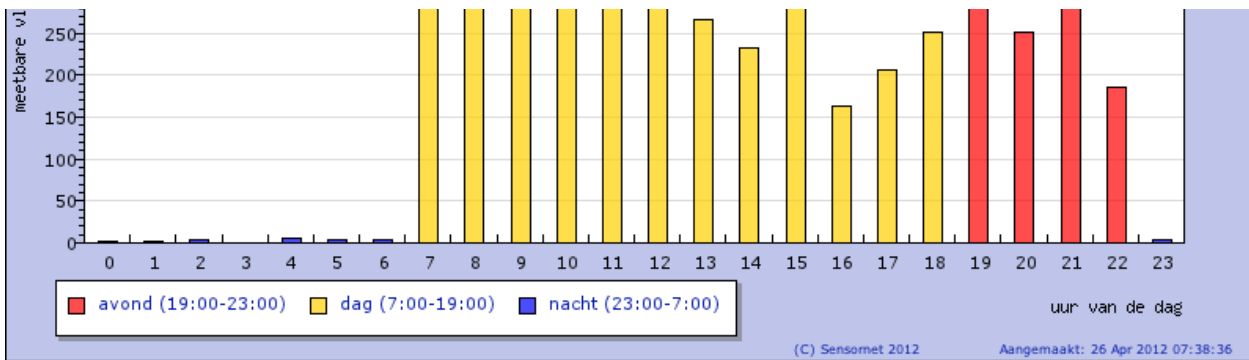

Wijs op de grafiek voor meer details of klik op de grafiek om in te zoomen op een maand

Wijs op de grafiek voor meer details of klik op de grafiek om in te zoomen op een maand

Wijs op de grafiek voor meer details of klik op de grafiek om in te zoomen op een maand

Wijs op de grafiek voor meer details

Wijs op de grafiek voor meer details

Informatie mp102

Adres Nieuwerkerkerstraat
 Postcode 1175KT
 Plaats Lijnden
 Start 2005-01-07 15:00:00
 WGS84
 Coördinaten 4.75699,52.3512