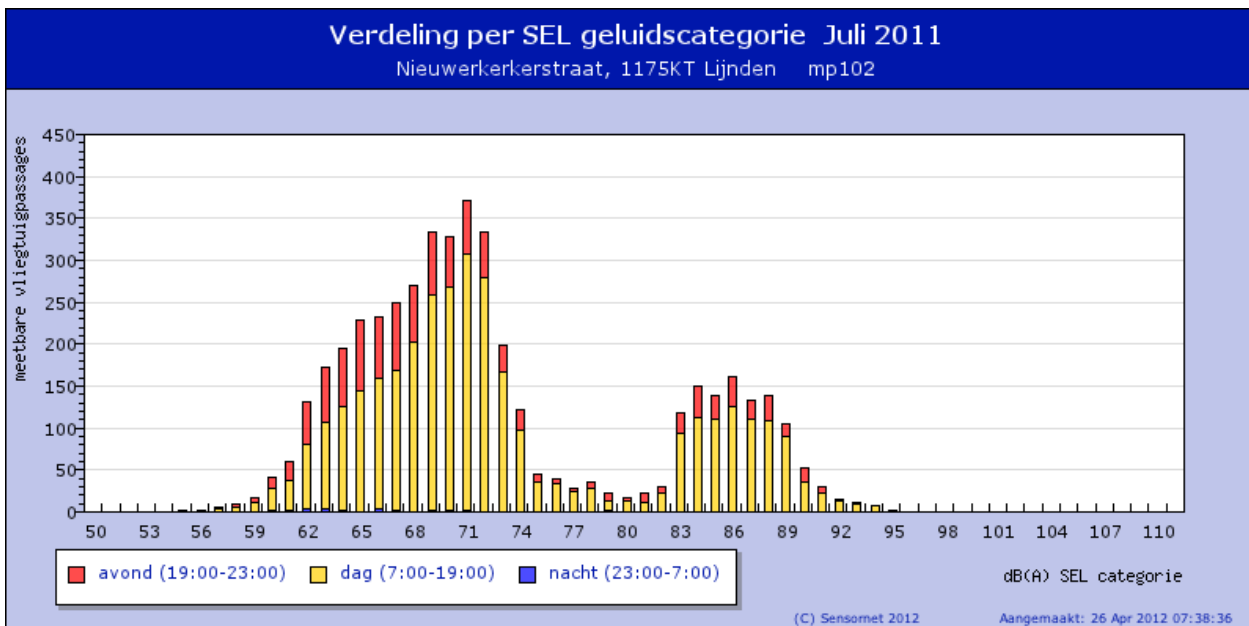

dB(A)	
vliegtuigen	
LAeq	54.3
Lnight	23.3
Lday	56.4
Levening	55.1
Lden	55.9

alle geluiden	
LAeq	57.1
Lnight	48.8
Lday	58.9
Levening	58.3
Lden	60.0

Voeg een meetpunt toe of verwijder het door er op te klikken.

Wijs op de grafiek voor meer details of klik op de grafiek om in te zoomen op een maand

Wijs op de grafiek voor meer details of klik op de grafiek om in te zoomen op een maand

Wijs op de grafiek voor meer details of klik op de grafiek om in te zoomen op een maand

Wijs op de grafiek voor meer details

Wijs op de grafiek voor meer details

Informatie mp102

Adres Nieuwerkerkerstraat
 Postcode 1175KT
 Plaats Lijnden
 Start 2005-01-07 15:00:00
 WGS84
 Coördinaten 4.75699,52.3512