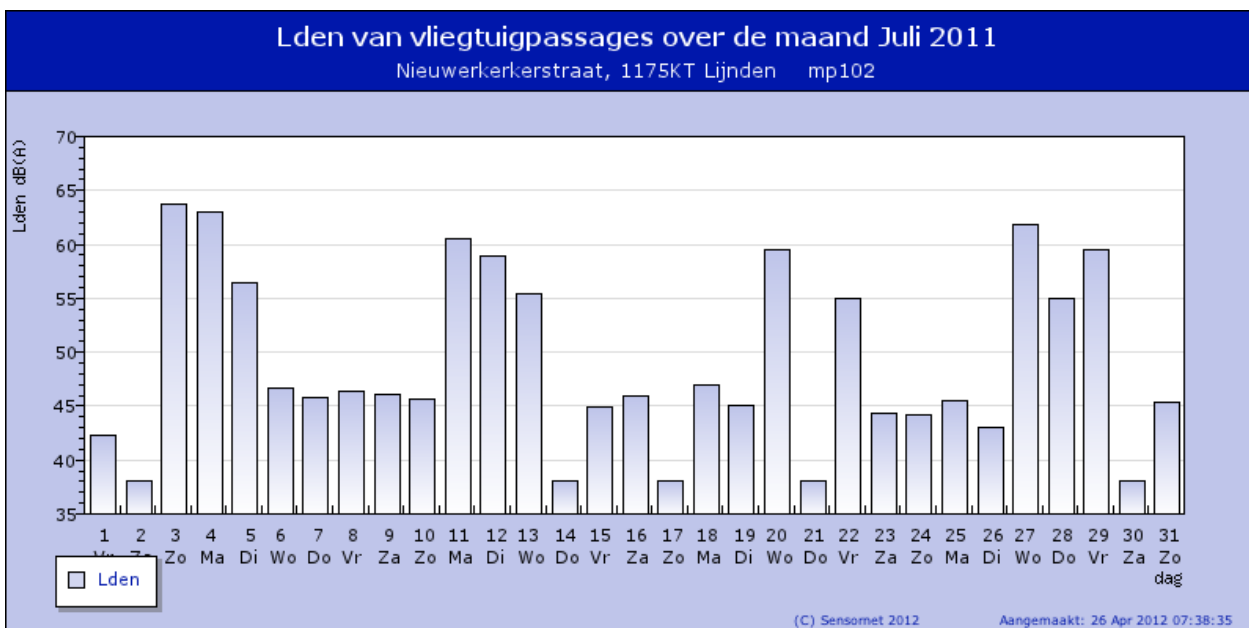

mp mp102
datum 2011-07-01

Maandrapport van meetpunt mp102 Juli 2011

<<Jun 2011

Vorige pagina

Aug 2011>>

- jaarrapport
- maandrapport
- dagrapport
- lijst events

Meetbare vliegtuigpassages

Meetpunt	mp102
Nacht	20
Dag	3460
Avond	1129
TOTAAL	4609

dB(A)	
vliegtuigen	
LAeq	54.3
Lnight	23.3
Lday	56.4
Levening	55.1
Lden	55.9

alle geluiden	
LAeq	57.1
Lnight	48.8
Lday	58.9
Levening	58.3
Lden	60.0

Voeg een meetpunt toe of verwijder het door er op te klikken.

Wijs op de grafiek voor meer details of klik op de grafiek om in te zoomen op een maand

Wijs op de grafiek voor meer details of klik op de grafiek om in te zoomen op een maand

Wijs op de grafiek voor meer details of klik op de grafiek om in te zoomen op een maand