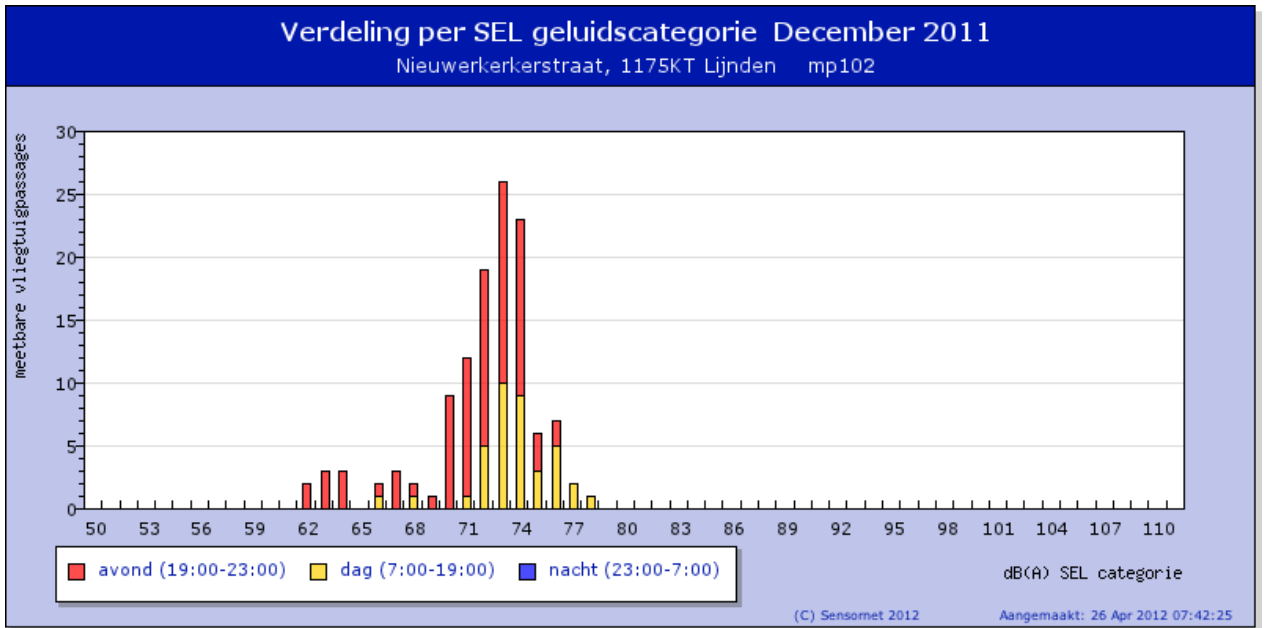

Verdeling van vliegtuigpassages over de maand December 2011

Nieuwerkerkerstraat, 1175KT Lijnden mp102

Wijs op de grafiek voor meer details of klik op de grafiek om in te zoomen op een maand

Wijs op de grafiek voor meer details of klik op de grafiek om in te zoomen op een maand

Wijs op de grafiek voor meer details of klik op de grafiek om in te zoomen op een maand

Wijs op de grafiek voor meer details

Informatie mp102

Adres Nieuwerkerkerstraat
 Postcode 1175KT
 Plaats Lijnden
 Start 2005-01-07 15:00:00
 WGS84 Coördinaten 4.75699,52.3512