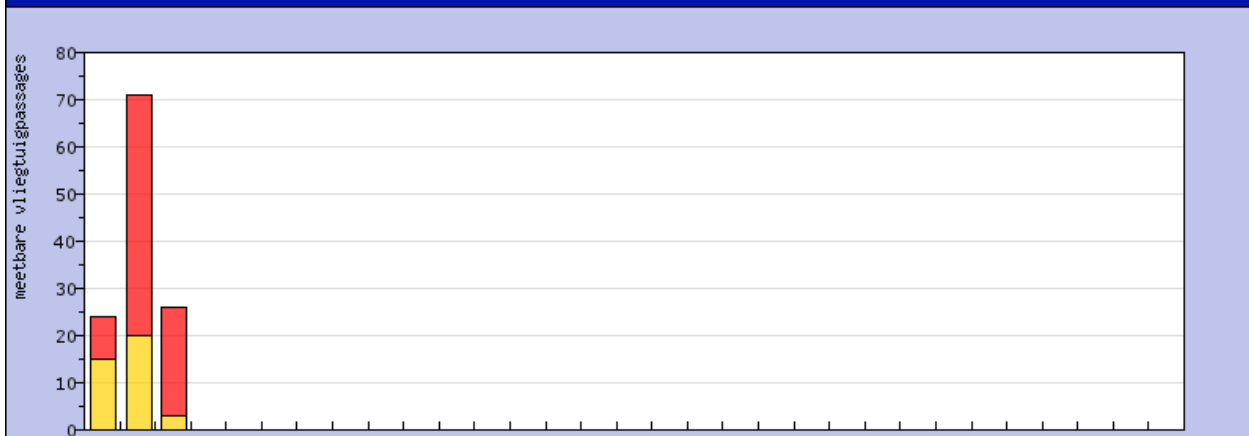

Verdeling van vliegtuigpassages over de maand December 2011

Nieuwerkerkerstraat, 1175KT Lijnden mp102