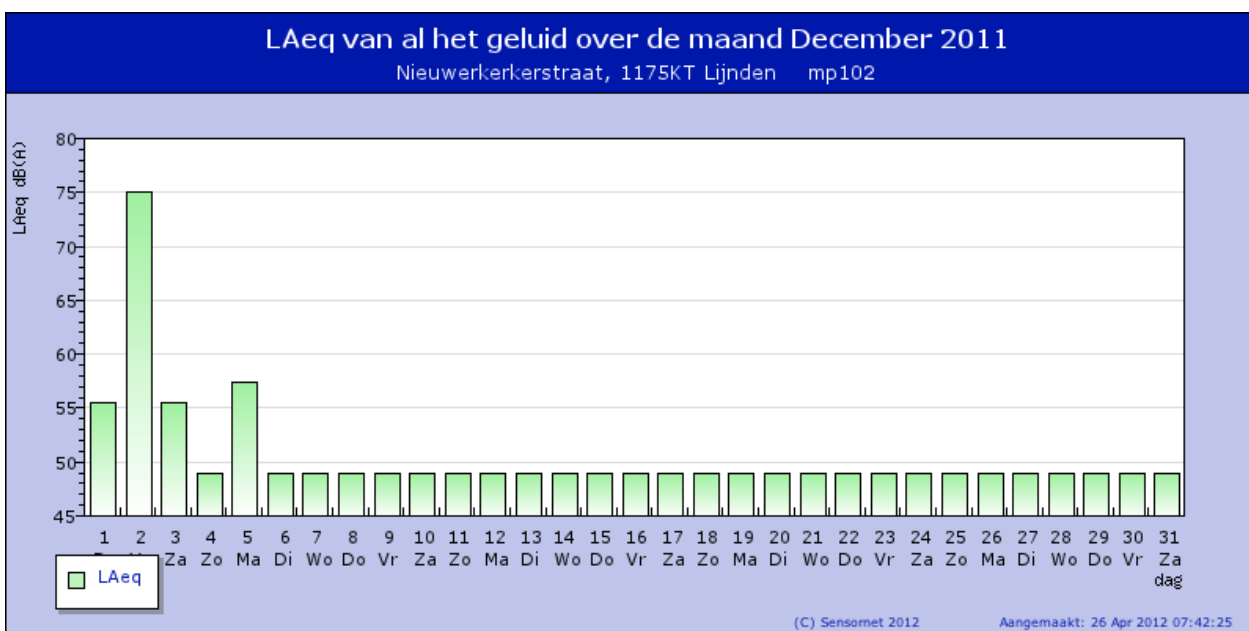

dB(A)	
vliegtuigen	
LAeq	41.5
Lnight	0.0
Lday	43.4
Levening	45.7
Lden	44.8

alle geluiden	
LAeq	71.8
Lnight	51.5
Lday	77.4
Levening	54.1
Lden	74.5

Voeg een meetpunt toe of verwijder het door er op te klikken.

Verdeling van vliegtuigpassages over de maand December 2011

Nieuwerkerkerstraat, 1175KT Lijnden mp102

Wijs op de grafiek voor meer details of klik op de grafiek om in te zoomen op een maand

Wijs op de grafiek voor meer details of klik op de grafiek om in te zoomen op een maand

Wijs op de grafiek voor meer details of klik op de grafiek om in te zoomen op een maand

Wijs op de grafiek voor meer details

Informatie mp102

Adres Nieuwerkerkerstraat
 Postcode 1175KT
 Plaats Lijnden
 Start 2005-01-07 15:00:00
 WGS84 Coördinaten 4.75699,52.3512