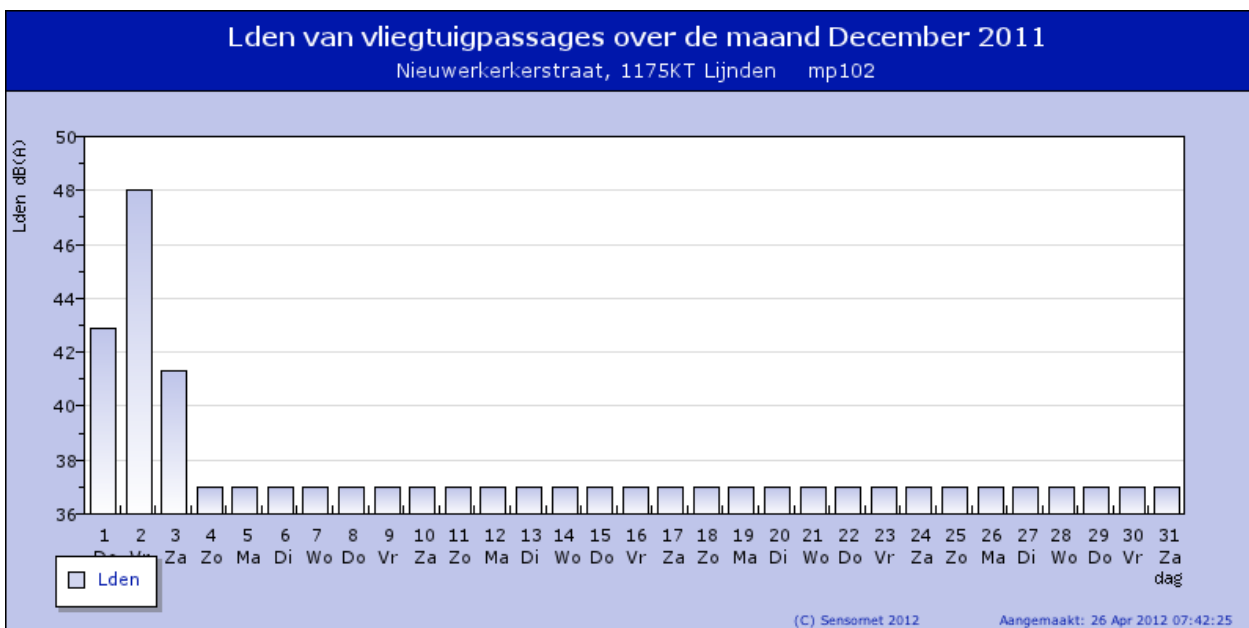

mp mp102
datum 2011-12-01

Maandrapport van meetpunt mp102 December 2011

<<Nov 2011

Vorige pagina

Jan 2012>>

- jaarrapport
- maandrapport
- dagrapport
- lijst events

Meetbare vliegtuigpassages

Meetpunt	mp102
Nacht	0
Dag	38
Avond	83
TOTAAL	121

dB(A)	
vliegtuigen	
LAeq	41.5
Lnight	0.0
Lday	43.4
Levening	45.7
Lden	44.8

alle geluiden	
LAeq	71.8
Lnight	51.5
Lday	77.4
Levening	54.1
Lden	74.5

Voeg een meetpunt toe of verwijder het door er op te klikken.

Verdeling van vliegtuigpassages over de maand December 2011

Nieuwerkerkerstraat, 1175KT Lijnden mp102

Wijs op de grafiek voor meer details of klik op de grafiek om in te zoomen op een maand

Wijs op de grafiek voor meer details of klik op de grafiek om in te zoomen op een maand

Wijs op de grafiek voor meer details of klik op de grafiek om in te zoomen op een maand

Wijs op de grafiek voor meer details

Informatie mp102

Adres Nieuwerkerkerstraat
 Postcode 1175KT
 Plaats Lijnden
 Start 2005-01-07 15:00:00
 WGS84 Coördinaten 4.75699,52.3512