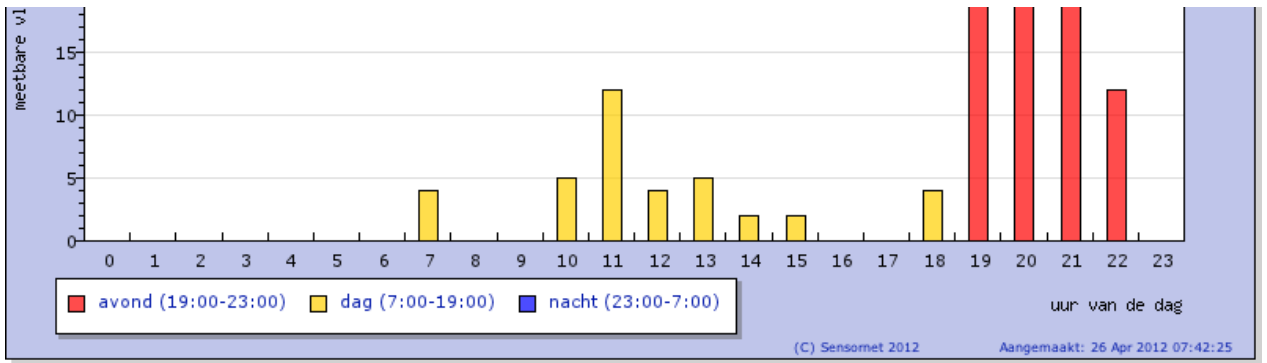

Verdeling van vliegtuigpassages over de maand December 2011

Nieuwerkerkerstraat, 1175KT Lijnden mp102

Wijs op de grafiek voor meer details of klik op de grafiek om in te zoomen op een maand

Wijs op de grafiek voor meer details of klik op de grafiek om in te zoomen op een maand

Wijs op de grafiek voor meer details of klik op de grafiek om in te zoomen op een maand

Wijs op de grafiek voor meer details

Informatie mp102

Adres Nieuwerkerkerstraat
 Postcode 1175KT
 Plaats Lijnden
 Start 2005-01-07 15:00:00
 WGS84 Coördinaten 4.75699,52.3512