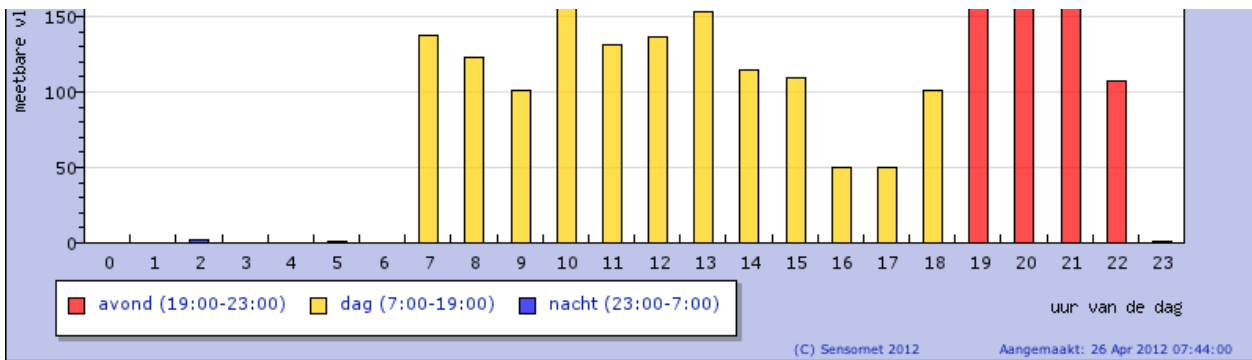

<b>dB(A)</b>	
<b>vliegtuigen</b>	
LAeq	52.7
Lnight	15.3
Lday	54.3
Levening	55.4
Lden	55.0

<b>alle geluiden</b>	
LAeq	58.2
Lnight	51.6
Lday	60.5
Levening	58.1
Lden	61.4

Voeg een meetpunt toe of verwijder het door er op te klikken.

**Wijs op de grafiek voor meer details of klik op de grafiek om in te zoomen op een maand**

**Wijs op de grafiek voor meer details of klik op de grafiek om in te zoomen op een maand**

**Wijs op de grafiek voor meer details of klik op de grafiek om in te zoomen op een maand**

**Wijs op de grafiek voor meer details**

**Informatie mp102**

Adres	Nieuwerkerkerstraat
Postcode	1175KT
Plaats	Lijnden
Start	2005-01-07 15:00:00
WGS84 Coördinaten	4.75699,52.3512