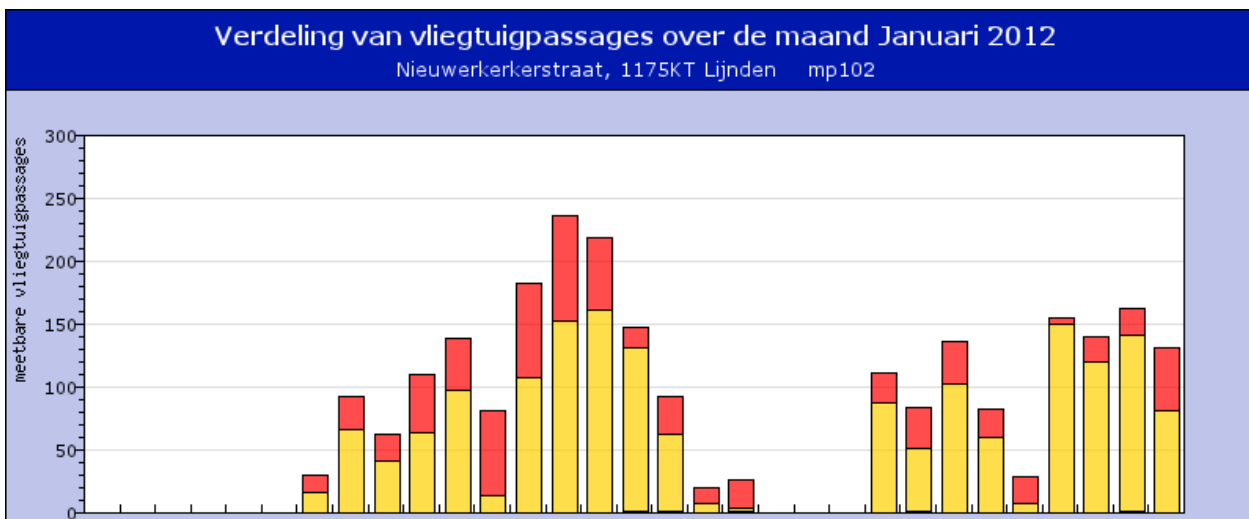

mp mp102  
datum 2012-01-01

Maandrapport van meetpunt mp102 Januari 2012

<<Dec 2011

Vorige pagina

Feb 2012>>

- jaarrapport
- maandrapport
- dagrapport
- lijst events

**Meetbare vliegtuigpassages**

<b>Meetpunt</b>	<b>mp102</b>
Nacht	4
Dag	1381
Avond	652
<b>TOTAAL</b>	<b>2037</b>

<b>dB(A)</b>	
<b>vliegtuigen</b>	
LAeq	52.7
Lnight	15.3
Lday	54.3
Levening	55.4
Lden	55.0

<b>alle geluiden</b>	
LAeq	58.2
Lnight	51.6
Lday	60.5
Levening	58.1
Lden	61.4

Voeg een meetpunt toe of verwijder het door er op te klikken.

**Wijs op de grafiek voor meer details of klik op de grafiek om in te zoomen op een maand**

**Wijs op de grafiek voor meer details of klik op de grafiek om in te zoomen op een maand**

**Wijs op de grafiek voor meer details of klik op de grafiek om in te zoomen op een maand**