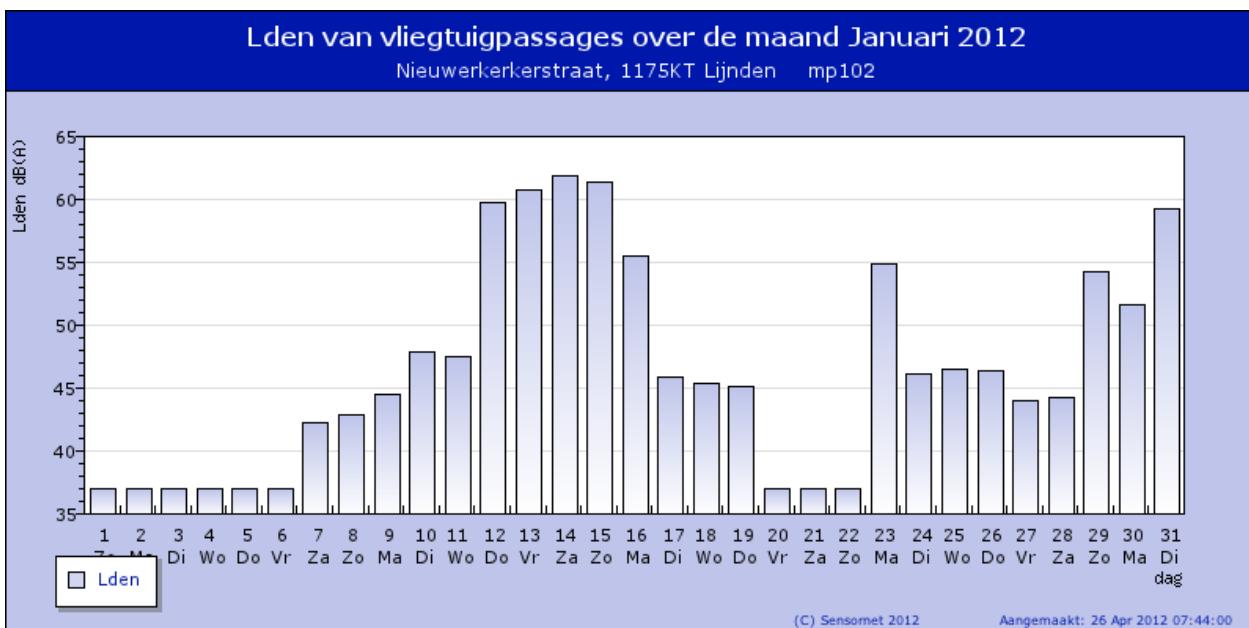

<b>dB(A)</b>	
<b>vliegtuigen</b>	
LAeq	52.7
Lnight	15.3
Lday	54.3
Levening	55.4
Lden	55.0

<b>alle geluiden</b>	
LAeq	58.2
Lnight	51.6
Lday	60.5
Levening	58.1
Lden	61.4

Voeg een meetpunt toe of verwijder het door er op te klikken.

**Wijs op de grafiek voor meer details of klik op de grafiek om in te zoomen op een maand**

**Wijs op de grafiek voor meer details of klik op de grafiek om in te zoomen op een maand**

**Wijs op de grafiek voor meer details of klik op de grafiek om in te zoomen op een maand**

**Wijs op de grafiek voor meer details**

**Informatie mp102**

Adres	Nieuwerkerkerstraat
Postcode	1175KT
Plaats	Lijnden
Start	2005-01-07 15:00:00
WGS84 Coördinaten	4.75699,52.3512