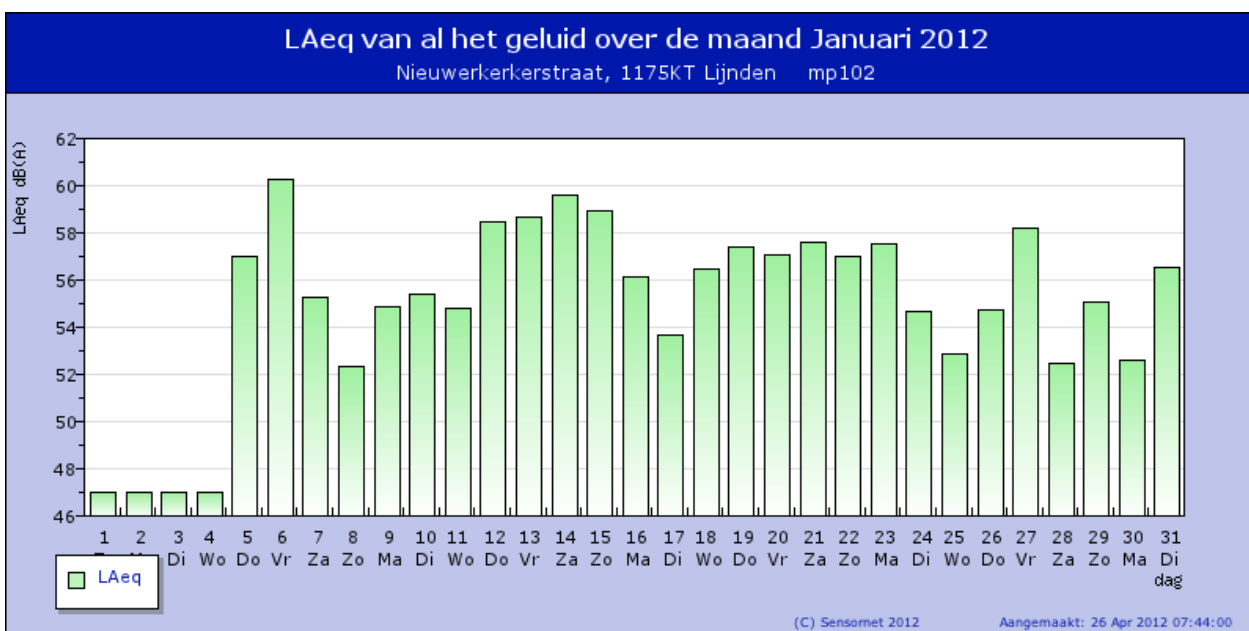

<b>dB(A)</b>	
<b>vliegtuigen</b>	
LAeq	52.7
Lnight	15.3
Lday	54.3
Levening	55.4
Lden	55.0

<b>alle geluiden</b>	
LAeq	58.2
Lnight	51.6
Lday	60.5
Levening	58.1
Lden	61.4

Voeg een meetpunt toe of verwijder het door er op te klikken.

**Wijs op de grafiek voor meer details of klik op de grafiek om in te zoomen op een maand**

**Wijs op de grafiek voor meer details of klik op de grafiek om in te zoomen op een maand**

**Wijs op de grafiek voor meer details of klik op de grafiek om in te zoomen op een maand**