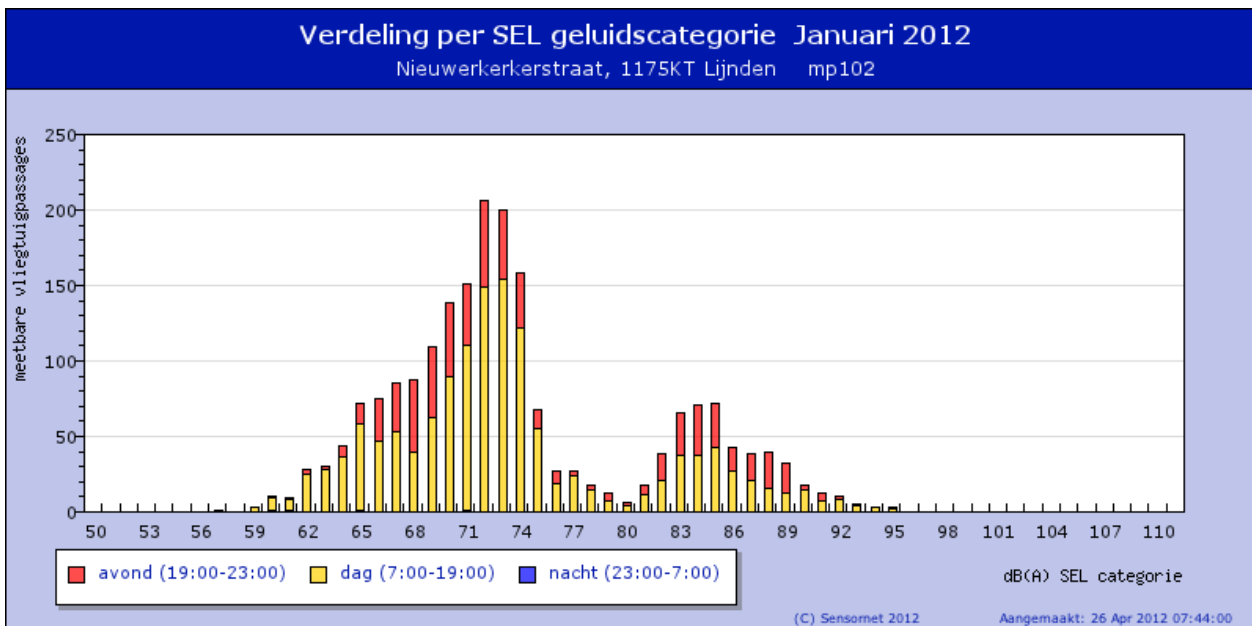

<b>dB(A)</b>	
<b>vliegtuigen</b>	
LAeq	52.7
Lnight	15.3
Lday	54.3
Levening	55.4
Lden	55.0

<b>alle geluiden</b>	
LAeq	58.2
Lnight	51.6
Lday	60.5
Levening	58.1
Lden	61.4

Voeg een meetpunt toe of verwijder het door er op te klikken.

**Wijs op de grafiek voor meer details of klik op de grafiek om in te zoomen op een maand**

**Wijs op de grafiek voor meer details of klik op de grafiek om in te zoomen op een maand**

**Wijs op de grafiek voor meer details of klik op de grafiek om in te zoomen op een maand**

**Wijs op de grafiek voor meer details**

**Informatie mp102**

Adres	Nieuwerkerkerstraat
Postcode	1175KT
Plaats	Lijnden
Start	2005-01-07 15:00:00
WGS84 Coördinaten	4.75699,52.3512