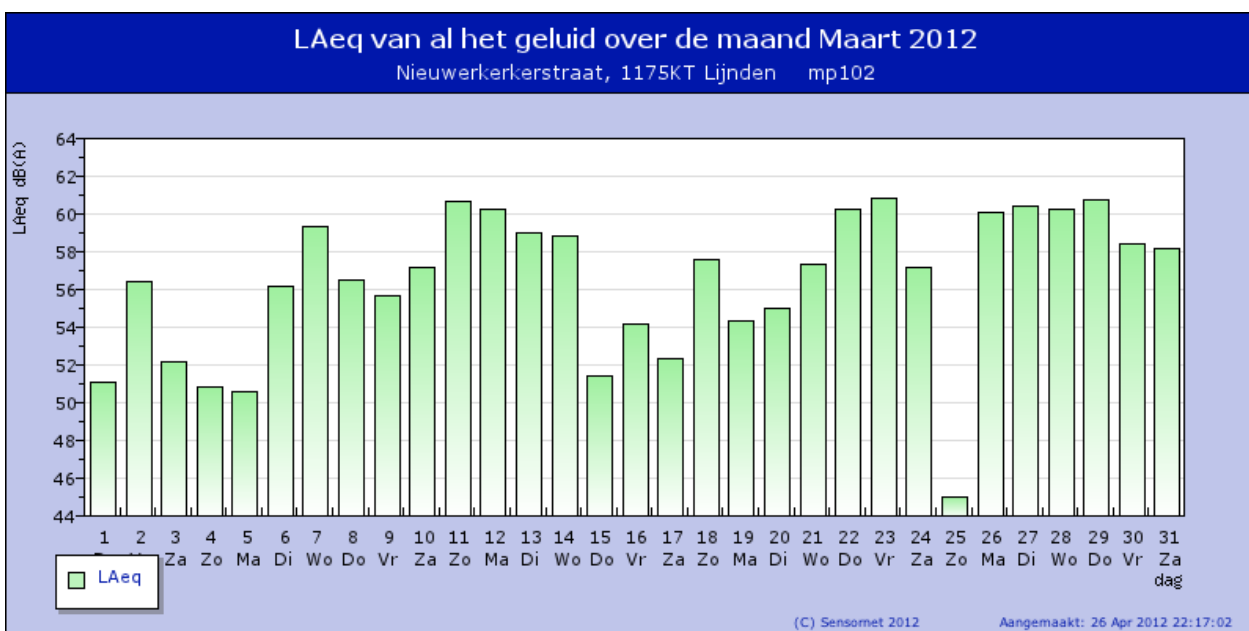

dB(A)	
vliegtuigen	
LAeq	56.7
Lnight	19.8
Lday	58.1
Levening	59.6
Lden	59.1

alle geluiden	
LAeq	57.9
Lnight	48.4
Lday	59.4
Levening	60.1
Lden	60.8

Voeg een meetpunt toe of verwijder het door er op te klikken.

Wijs op de grafiek voor meer details of klik op de grafiek om in te zoomen op een maand

Wijs op de grafiek voor meer details of klik op de grafiek om in te zoomen op een maand

Wijs op de grafiek voor meer details of klik op de grafiek om in te zoomen op een maand