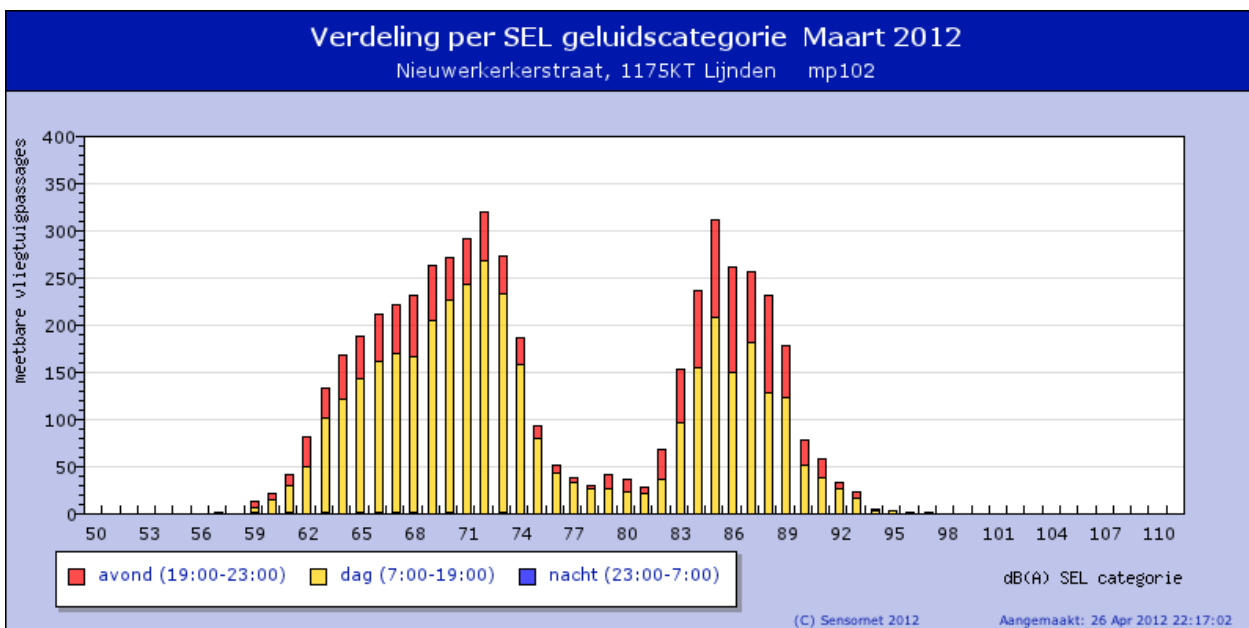

dB(A)	
vliegtuigen	
LAeq	56.7
Lnight	19.8
Lday	58.1
Levening	59.6
Lden	59.1

alle geluiden	
LAeq	57.9
Lnight	48.4
Lday	59.4
Levening	60.1
Lden	60.8

Voeg een meetpunt toe of verwijder het door er op te klikken.

Wijs op de grafiek voor meer details of klik op de grafiek om in te zoomen op een maand

Wijs op de grafiek voor meer details of klik op de grafiek om in te zoomen op een maand

Wijs op de grafiek voor meer details of klik op de grafiek om in te zoomen op een maand

Wijs op de grafiek voor meer details

Wijs op de grafiek voor meer details

Informatie mp102

Adres Nieuwerkerkerstraat
 Postcode 1175KT
 Plaats Lijnden
 Start 2005-01-07 15:00:00
 WGS84 Coördinaten 4.75699,52.3512