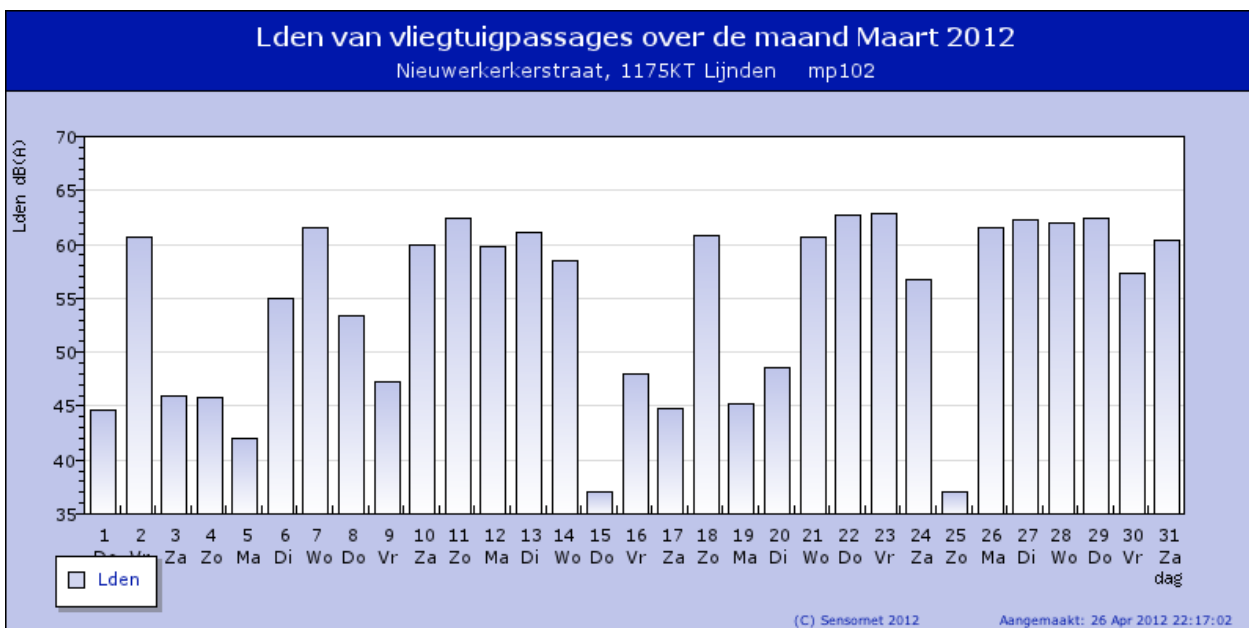

dB(A)	
vliegtuigen	
LAeq	56.7
Lnight	19.8
Lday	58.1
Levening	59.6
Lden	59.1

alle geluiden	
LAeq	57.9
Lnight	48.4
Lday	59.4
Levening	60.1
Lden	60.8

Voeg een meetpunt toe of verwijder het door er op te klikken.

Wijs op de grafiek voor meer details of klik op de grafiek om in te zoomen op een maand

Wijs op de grafiek voor meer details of klik op de grafiek om in te zoomen op een maand

Wijs op de grafiek voor meer details of klik op de grafiek om in te zoomen op een maand

Wijs op de grafiek voor meer details

Wijs op de grafiek voor meer details

Informatie mp102

Adres Nieuwerkerkerstraat
 Postcode 1175KT
 Plaats Lijnden
 Start 2005-01-07 15:00:00
 WGS84 Coördinaten 4.75699,52.3512