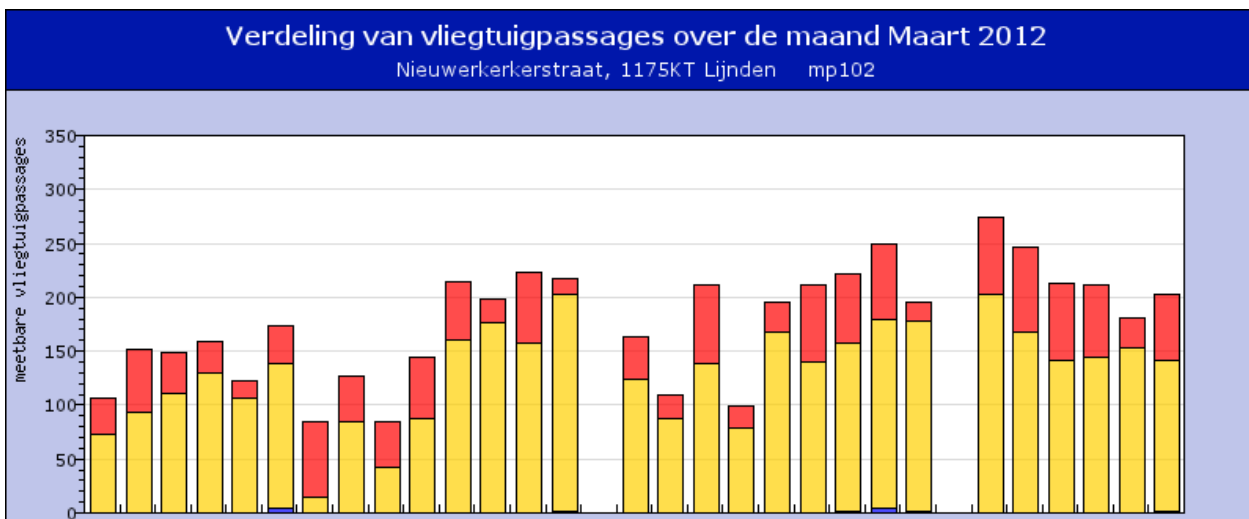

mp mp102
datum 2012-03-01

Maandrapport van meetpunt mp102 Maart 2012

<<Feb 2012

Vorige pagina

Apr 2012>>

- jaarrapport
- maandrapport
- dagrapport
- lijst events

Meetbare vliegtuigpassages

Meetpunt	mp102
Nacht	12
Dag	3767
Avond	1363
TOTAAL	5142

dB(A)	
vliegtuigen	
LAeq	56.7
Lnight	19.8
Lday	58.1
Levening	59.6
Lden	59.1

alle geluiden	
LAeq	57.9
Lnight	48.4
Lday	59.4
Levening	60.1
Lden	60.8

Voeg een meetpunt toe of verwijder het door er op te klikken.

Wijs op de grafiek voor meer details of klik op de grafiek om in te zoomen op een maand

Wijs op de grafiek voor meer details of klik op de grafiek om in te zoomen op een maand

Wijs op de grafiek voor meer details of klik op de grafiek om in te zoomen op een maand

Wijs op de grafiek voor meer details

Wijs op de grafiek voor meer details

Informatie mp102

Adres Nieuwerkerkerstraat
 Postcode 1175KT
 Plaats Lijnden
 Start 2005-01-07 15:00:00
 WGS84 Coördinaten 4.75699,52.3512