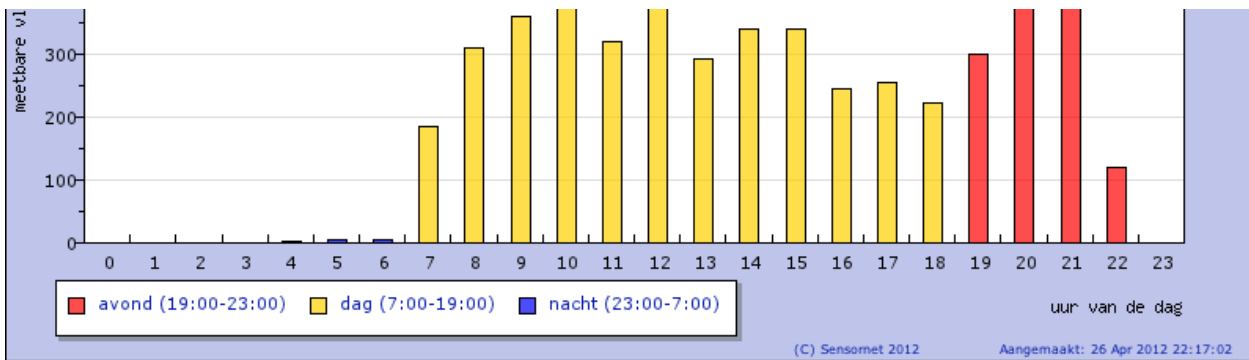

Wijs op de grafiek voor meer details of klik op de grafiek om in te zoomen op een maand

Wijs op de grafiek voor meer details of klik op de grafiek om in te zoomen op een maand

Wijs op de grafiek voor meer details of klik op de grafiek om in te zoomen op een maand

Wijs op de grafiek voor meer details

Wijs op de grafiek voor meer details

Informatie mp102

Adres Nieuwerkerkerstraat
 Postcode 1175KT
 Plaats Lijnden
 Start 2005-01-07 15:00:00
 WGS84 Coördinaten 4.75699,52.3512