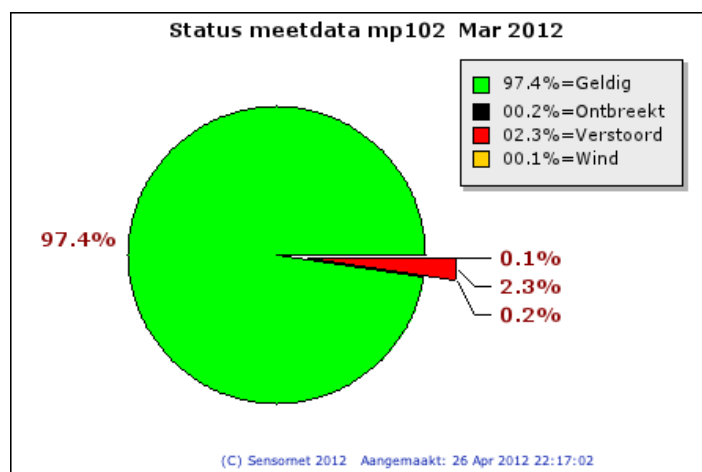

Wijs op de grafiek voor meer details of klik op de grafiek om in te zoomen op een maand

Wijs op de grafiek voor meer details of klik op de grafiek om in te zoomen op een maand

Wijs op de grafiek voor meer details of klik op de grafiek om in te zoomen op een maand

Wijs op de grafiek voor meer details

Wijs op de grafiek voor meer details

Informatie mp102

Adres Nieuwerkerkerstraat
 Postcode 1175KT
 Plaats Lijnden
 Start 2005-01-07 15:00:00
 WGS84 Coördinaten 4.75699,52.3512