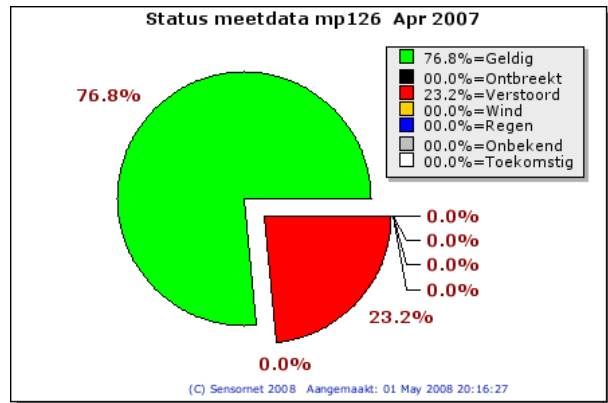

Voeg een meetpunt toe of verwijder het door er op te klikken.

Wijs op de grafiek voor meer details of klik op de grafiek om in te zoomen op een maand

[Wijs op de grafiek voor meer details of klik op de grafiek om in te zoomen op een maand](#)

[Wijs op de grafiek voor meer details of klik op de grafiek om in te zoomen op een maand](#)

[Wijs op de grafiek voor meer details](#)

Informatie mp126

Adres Einsteinlaan
 Postcode 1171VZ
 Plaats Badhoevedorp
 Start 2005-12-02
 18:03:53
 Laatste meting 2008-05-01
 20:16:00
 RD Coördinaten 113272,483986
 WGS84
 Coördinaten 4.77488,52.3421

Informatie mp102

Adres Nieuwerkerkerstraat
 Postcode 1175KT
 Plaats Lijnden
 Start 2005-01-07
 15:00:00
 Laatste meting 2008-05-01
 20:16:00
 RD Coördinaten 112062,485043
 WGS84
 Coördinaten 4.75699,52.3512