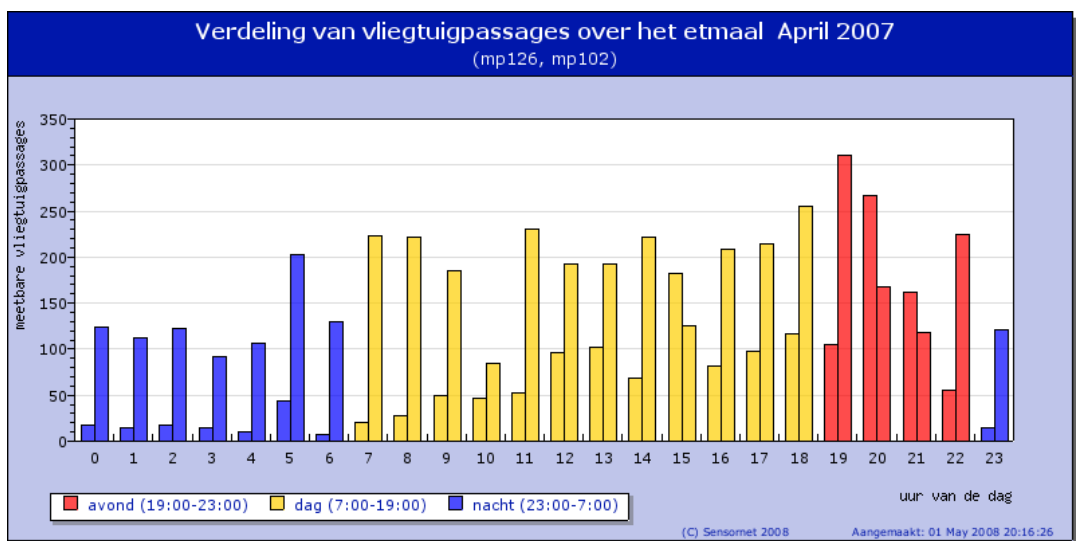

[Wijs op de grafiek voor meer details](#)