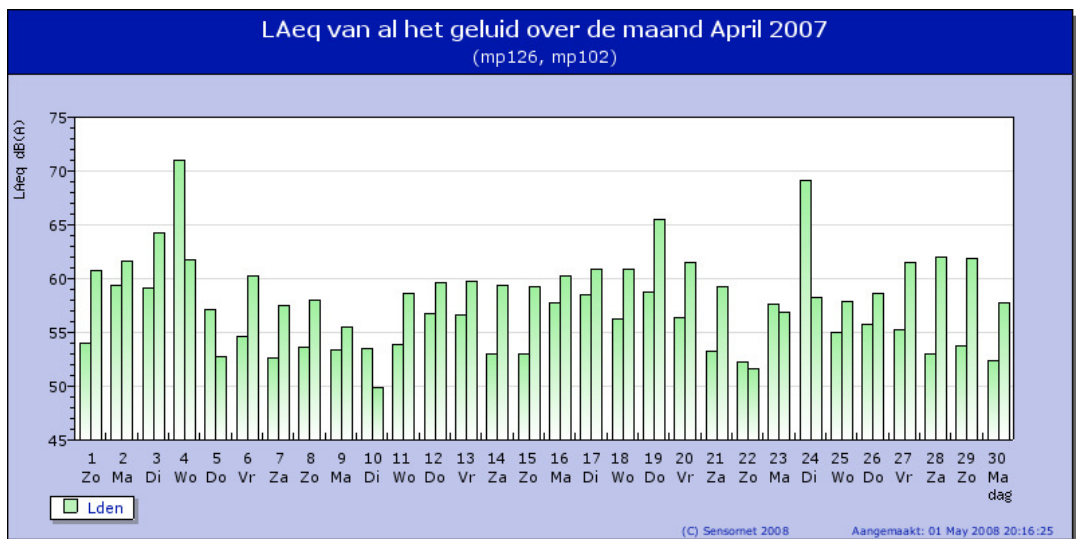

mp mp126,mp102
datum 2007-04-01

Maandrapport van meetpunt mp126,mp102 April 2007

- jaarrapport
- maandrapport
- dagrapport
- lijst events

<<Mar 2007

Vorige pagina

Mei 2007>>

Meetbare vliegtuigpassages

flash kaart wordt gestart

Meetpunt	mp126	mp102
Nacht	140	1009
Dag	943	2355
Avond	590	821
TOTAAL	1673	4185

	dB(A)	dB(A)
Lden vliegtuigen	46.1	50.2
LAeq vliegtuigen	42.5	42.7
Lden alle geluiden	63.6	64.7
LAeq alle geluiden	61.4	58.4

Voeg een meetpunt toe of verwijder het door er op te klikken.

Wijs op de grafiek voor meer details of klik op de grafiek om in te zoomen op een maand

[Wijs op de grafiek voor meer details of klik op de grafiek om in te zoomen op een maand](#)