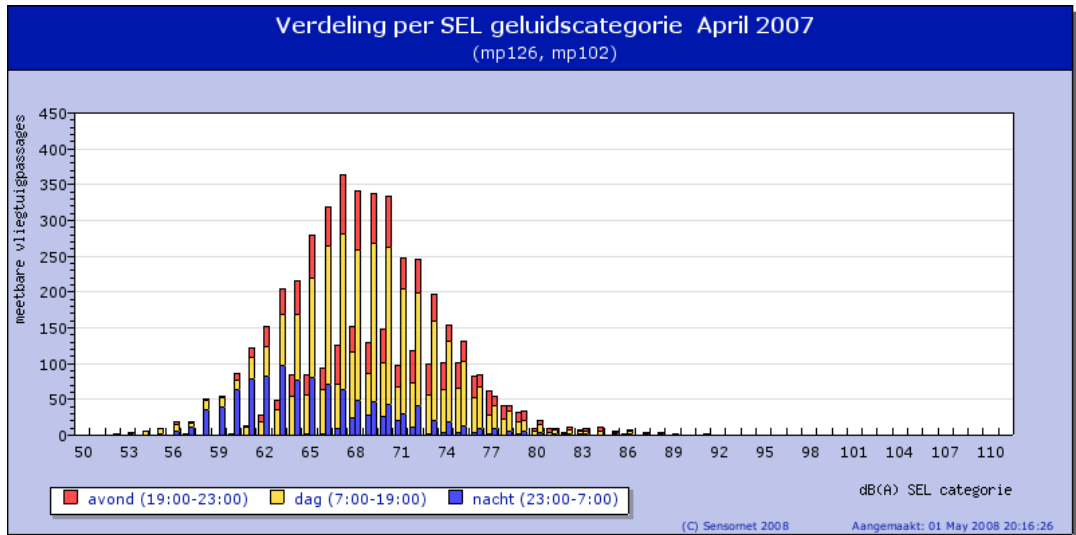

Informatie mp126

Adres   Einsteinlaan
Postcode   1171VZ
Plaats   Badhoevedorp
Start   2005-12-02
                             18:03:53
Laatste meting   2008-05-01
                             20:16:00
RD Coördinaten   113272,483986
WGS84
Coördinaten   4.77488,52.3421

Informatie mp102

Adres   Nieuwerkerkerstraat
Postcode   1175KT
Plaats   Lijnden
Start   2005-01-07
                             15:00:00
Laatste meting   2008-05-01
                             20:16:00
RD Coördinaten   112062,485043
WGS84
Coördinaten   4.75699,52.3512