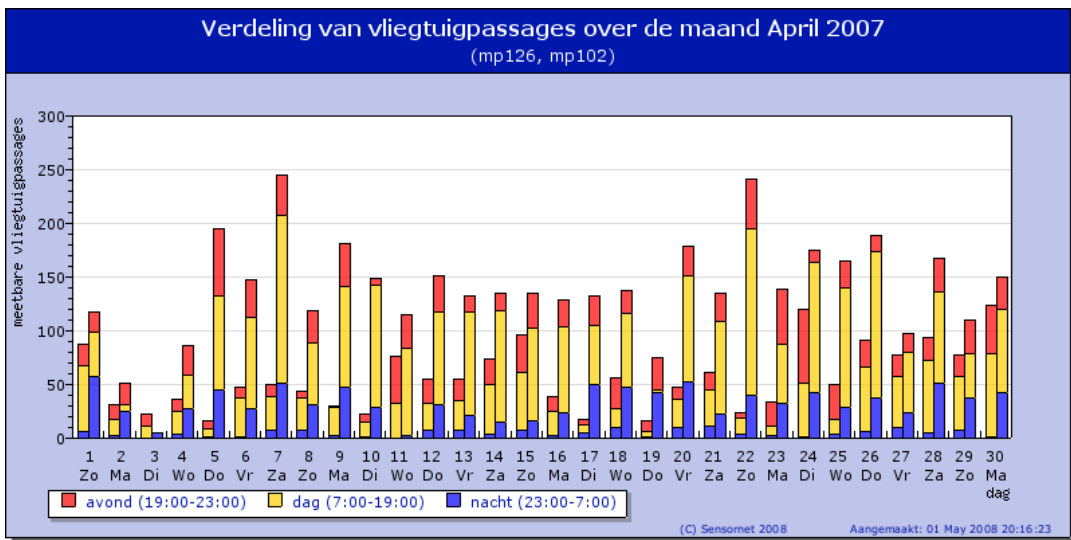

mp mp126,mp102
datum 2007-04-01

Maandrapport van meetpunt mp126,mp102 April 2007

- jaarrapport
- maandrapport
- dagrapport
- lijst events

<<Mar 2007

Vorige pagina

Mei 2007>>

Meetbare vliegtuigpassages

flash kaart wordt gestart

Meetpunt	mp126	mp102
Nacht	140	1009
Dag	943	2355
Avond	590	821
TOTAAL	1673	4185

	dB(A)	dB(A)
Lden vliegtuigen	46.1	50.2
LAeq vliegtuigen	42.5	42.7
Lden alle geluiden	63.6	64.7
LAeq alle geluiden	61.4	58.4

Voeg een meetpunt toe of verwijder het door er op te klikken.

Wijs op de grafiek voor meer details of klik op de grafiek om in te zoomen op een maand

[Wijs op de grafiek voor meer details of klik op de grafiek om in te zoomen op een maand](#)