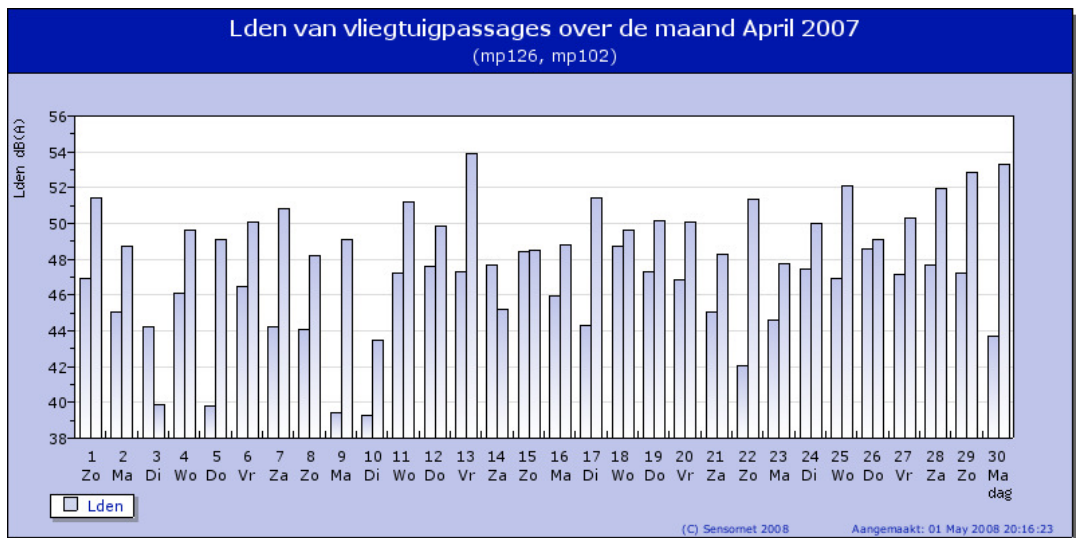

mp mp126,mp102
datum 2007-04-01

Maandrapport van meetpunt mp126,mp102 April 2007

- jaarrapport
- maandrapport
- dagrapport
- lijst events

<<Mar 2007

Vorige pagina

Mei 2007>>

Meetbare vliegtuigpassages

flash kaart wordt gestart

Meetpunt	mp126	mp102
Nacht	140	1009
Dag	943	2355
Avond	590	821
TOTAAL	1673	4185

	dB(A)	dB(A)
Lden vliegtuigen	46.1	50.2
LAeq vliegtuigen	42.5	42.7
Lden alle geluiden	63.6	64.7
LAeq alle geluiden	61.4	58.4

Voeg een meetpunt toe of verwijder het door er op te klikken.

Wijs op de grafiek voor meer details of klik op de grafiek om in te zoomen op een maand

[Wijs op de grafiek voor meer details of klik op de grafiek om in te zoomen op een maand](#)