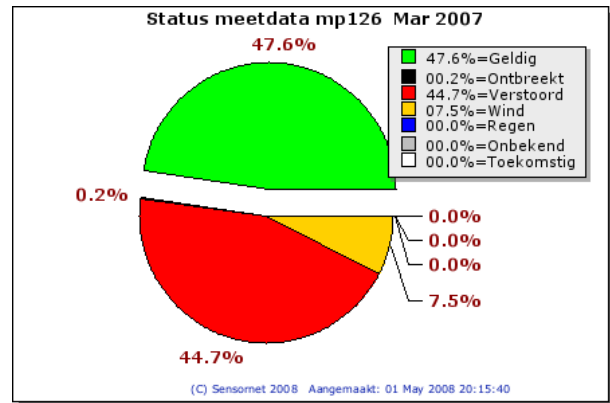

Informatie mp126

Adres Einsteinlaan
Postcode 1171VZ
Plaats Badhoevedorp
Start 2005-12-02 18:03:53
Laatste meting 2008-05-01 20:15:02
RD Coördinaten 113272,483986
WGS84 Coördinaten 4.77488,52.3421