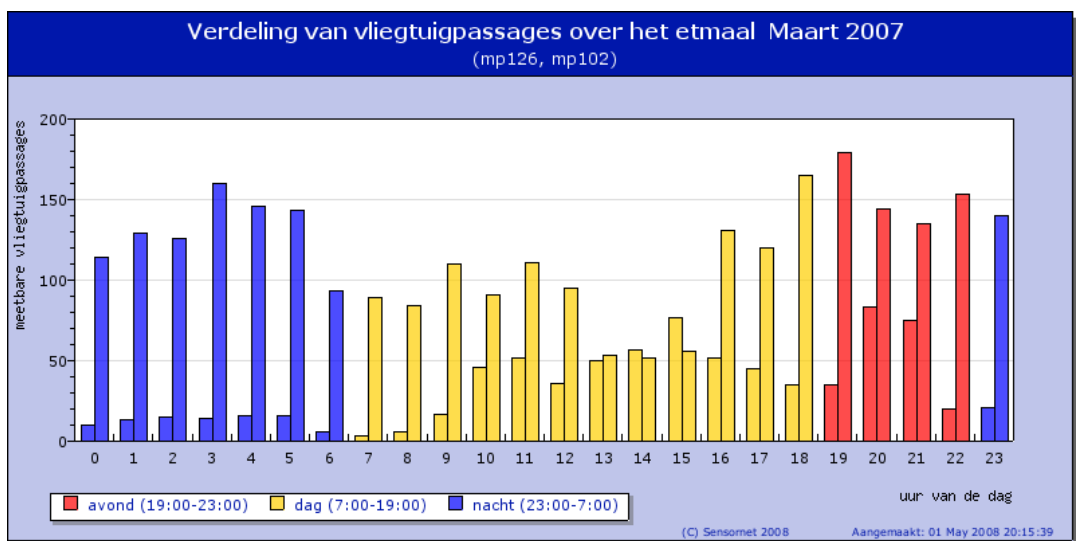

#### Meetbare vliegtuigpassages

flash kaart wordt gestart

Meetpunt	mp126	mp102
Nacht	111	1051
Dag	476	1157
Avond	213	611
<b>TOTAAL</b>	<b>800</b>	<b>2819</b>

	dB(A)	dB(A)
Lden vliegtuigen	45.0	50.4
L <sub>Aeq</sub> vliegtuigen	40.6	42.2
Lden alle geluiden	65.8	72.9
L <sub>Aeq</sub> alle geluiden	61.7	65.6

Voeg een meetpunt toe of verwijder het door er op te klikken.

[Wijs op de grafiek voor meer details of klik op de grafiek om in te zoomen op een maand](#)

[Wijs op de grafiek voor meer details of klik op de grafiek om in te zoomen op een maand](#)

[Wijs op de grafiek voor meer details of klik op de grafiek om in te zoomen op een maand](#)

[Wijs op de grafiek voor meer details](#)