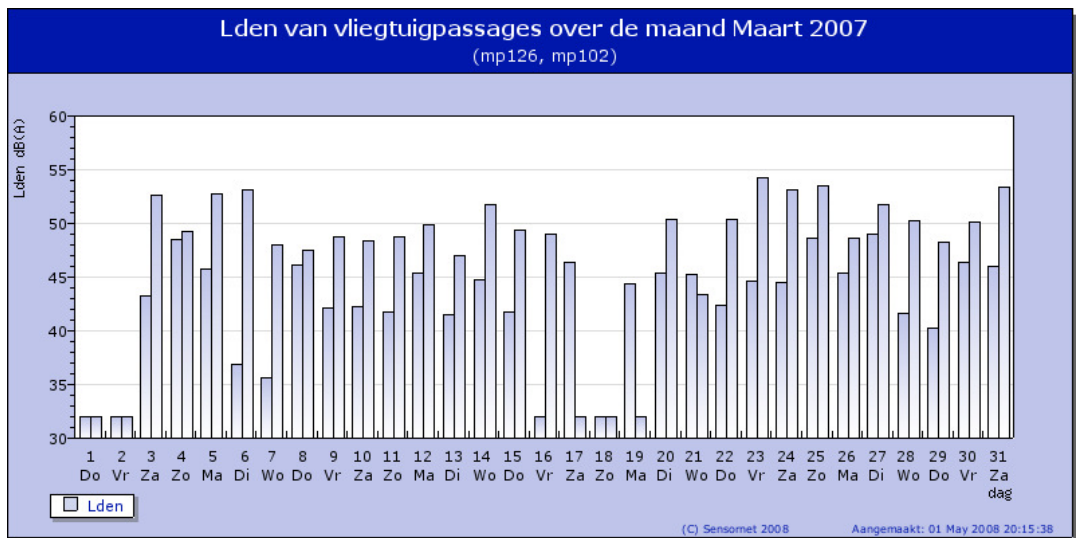

### Maandrapport van meetpunt mp126,mp102 Maart 2007

- jaarrapport
- maandrapport
- dagrapport
- lijst events

<<Feb 2007

[Vorige pagina](#)

[Apr 2007>>](#)

#### Meetbare vliegtuigpassages

flash kaart wordt gestart

Meetpunt	mp126	mp102
Nacht	111	1051
Dag	476	1157
Avond	213	611
<b>TOTAAL</b>	<b>800</b>	<b>2819</b>

	dB(A)	dB(A)
Lden vliegtuigen	45.0	50.4
L <sub>Aeq</sub> vliegtuigen	40.6	42.2
Lden alle geluiden	65.8	72.9
L <sub>Aeq</sub> alle geluiden	61.7	65.6

Voeg een meetpunt toe of verwijder het door er op te klikken.

[Wijs op de grafiek voor meer details of klik op de grafiek om in te zoomen op een maand](#)

[Wijs op de grafiek voor meer details of klik op de grafiek om in te zoomen op een maand](#)