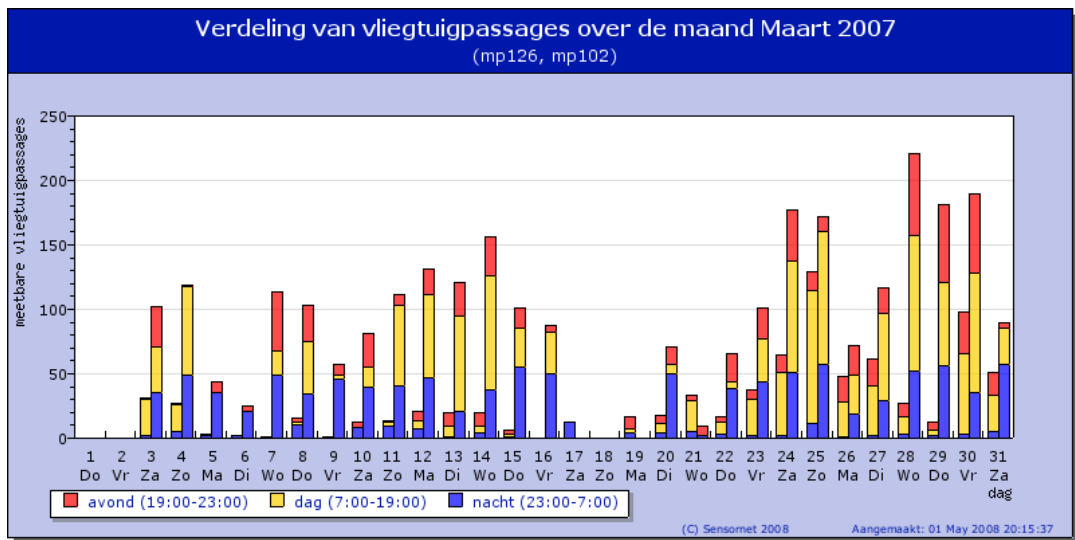

### Maandrapport van meetpunt mp126,mp102 Maart 2007

- jaarrapport
- maandrapport
- dagrapport
- lijst events

<<Feb 2007

[Vorige pagina](#)

[Apr 2007>>](#)

#### Meetbare vliegtuigpassages

flash kaart wordt gestart

Meetpunt	mp126	mp102
Nacht	111	1051
Dag	476	1157
Avond	213	611
<b>TOTAAL</b>	<b>800</b>	<b>2819</b>

	dB(A)	dB(A)
Lden vliegtuigen	45.0	50.4
L <sub>Aeq</sub> vliegtuigen	40.6	42.2
Lden alle geluiden	65.8	72.9
L <sub>Aeq</sub> alle geluiden	61.7	65.6

Voeg een meetpunt toe of verwijder het door er op te klikken.

[Wijs op de grafiek voor meer details of klik op de grafiek om in te zoomen op een maand](#)

[Wijs op de grafiek voor meer details of klik op de grafiek om in te zoomen op een maand](#)