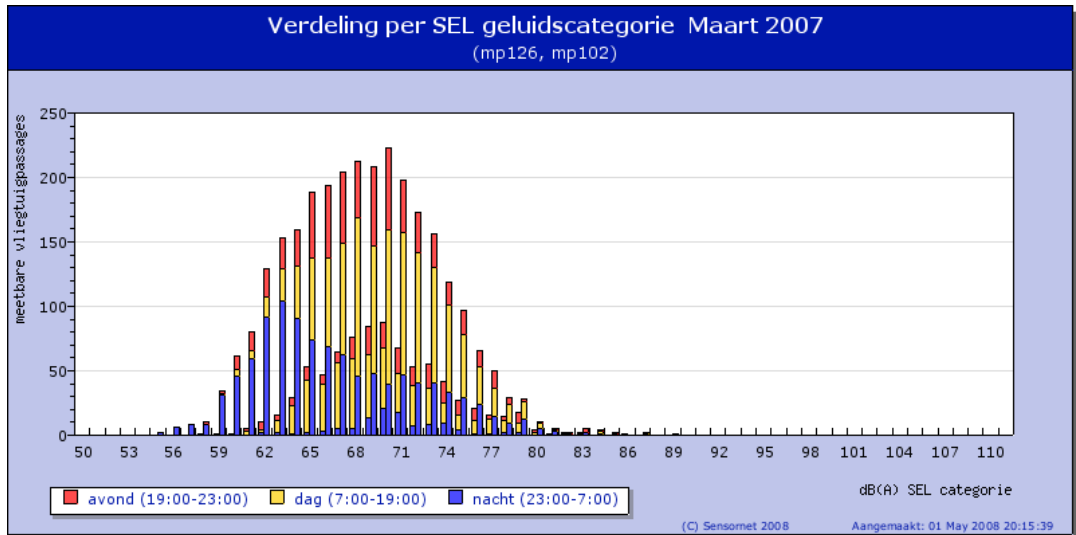

#### Meetbare vliegtuigpassages

flash kaart wordt gestart

Meetpunt	mp126	mp102
Nacht	111	1051
Dag	476	1157
Avond	213	611
<b>TOTAAL</b>	<b>800</b>	<b>2819</b>

	dB(A)	dB(A)
Lden vliegtuigen	45.0	50.4
L <sub>Aeq</sub> vliegtuigen	40.6	42.2
Lden alle geluiden	65.8	72.9
L <sub>Aeq</sub> alle geluiden	61.7	65.6

Voeg een meetpunt toe of verwijder het door er op te klikken.

[Wijs op de grafiek voor meer details of klik op de grafiek om in te zoomen op een maand](#)

[Wijs op de grafiek voor meer details of klik op de grafiek om in te zoomen op een maand](#)

[Wijs op de grafiek voor meer details of klik op de grafiek om in te zoomen op een maand](#)

[Wijs op de grafiek voor meer details](#)