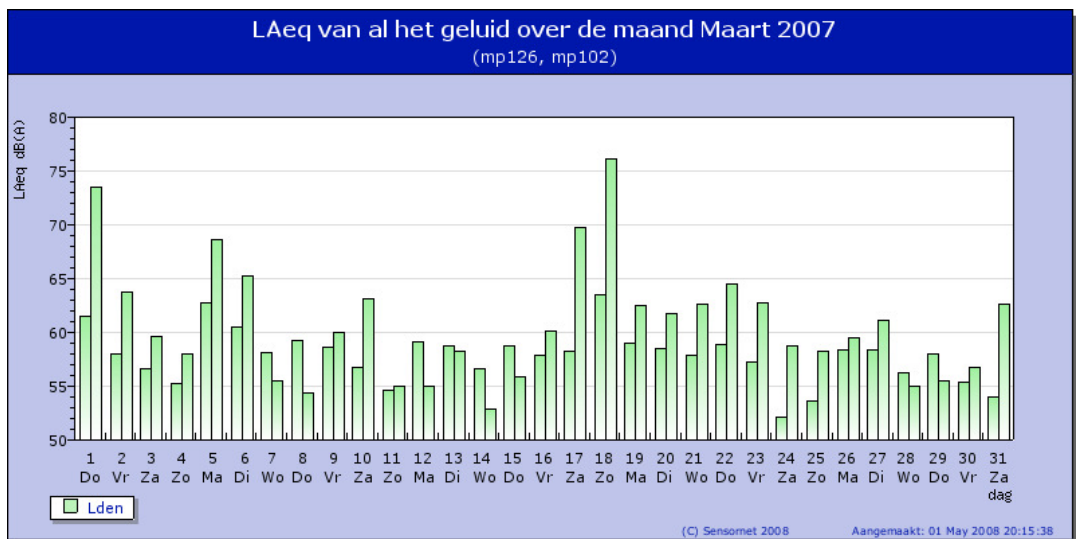

### Maandrapport van meetpunt mp126,mp102 Maart 2007

- jaarrapport
- maandrapport
- dagrapport
- lijst events

<<Feb 2007

[Vorige pagina](#)

[Apr 2007>>](#)

#### Meetbare vliegtuigpassages

flash kaart wordt gestart

Meetpunt	mp126	mp102
Nacht	111	1051
Dag	476	1157
Avond	213	611
<b>TOTAAL</b>	<b>800</b>	<b>2819</b>

	dB(A)	dB(A)
Lden vliegtuigen	45.0	50.4
L <sub>Aeq</sub> vliegtuigen	40.6	42.2
Lden alle geluiden	65.8	72.9
L <sub>Aeq</sub> alle geluiden	61.7	65.6

Voeg een meetpunt toe of verwijder het door er op te klikken.

[Wijs op de grafiek voor meer details of klik op de grafiek om in te zoomen op een maand](#)

[Wijs op de grafiek voor meer details of klik op de grafiek om in te zoomen op een maand](#)