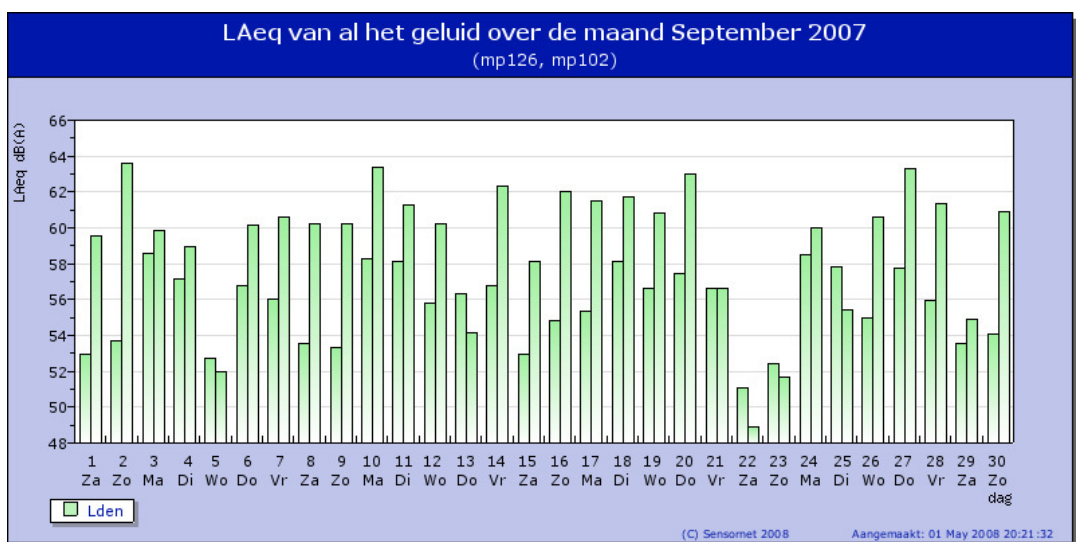

mp mp126,mp102
datum 2007-09-01

Maandrapport van meetpunt mp126,mp102 September 2007

- jaarrapport
- maandrapport
- dagrapport
- lijst events

<<Aug 2007

Vorige pagina

Okt 2007>>

Meetbare vliegtuigpassages

flash kaart wordt gestart

Meetpunt	mp126	mp102
Nacht	163	764
Dag	387	1624
Avond	354	504
TOTAAL	904	2892

	dB(A)	dB(A)
Lden vliegtuigen	45.3	51.6
LAeq vliegtuigen	40.9	44.5
Lden alle geluiden	61.2	65.1
LAeq alle geluiden	57.6	58.9

Voeg een meetpunt toe of verwijder het door er op te klikken.

[Wijs op de grafiek voor meer details of klik op de grafiek om in te zoomen op een maand](#)

[Wijs op de grafiek voor meer details of klik op de grafiek om in te zoomen op een maand](#)