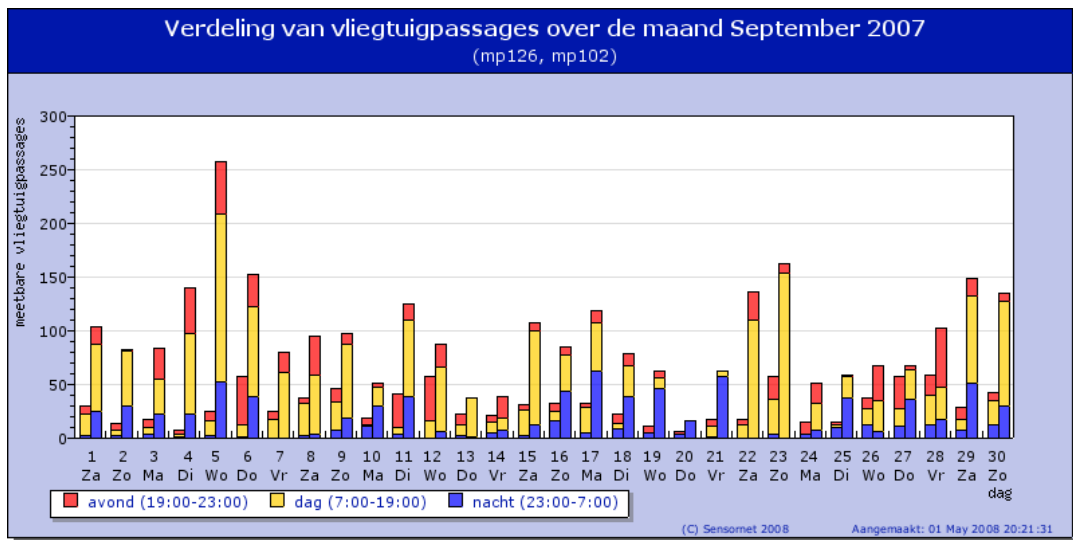

mp mp126,mp102
datum 2007-09-01

Maandrapport van meetpunt mp126,mp102 September 2007

- jaarrapport
- maandrapport
- dagrapport
- lijst events

<<Aug 2007

Vorige pagina

Okt 2007>>

Meetbare vliegtuigpassages

flash kaart wordt gestart

Meetpunt	mp126	mp102
Nacht	163	764
Dag	387	1624
Avond	354	504
TOTAAL	904	2892

	dB(A)	dB(A)
Lden vliegtuigen	45.3	51.6
LAeq vliegtuigen	40.9	44.5
Lden alle geluiden	61.2	65.1
LAeq alle geluiden	57.6	58.9

Voeg een meetpunt toe of verwijder het door er op te klikken.

[Wijs op de grafiek voor meer details of klik op de grafiek om in te zoomen op een maand](#)

[Wijs op de grafiek voor meer details of klik op de grafiek om in te zoomen op een maand](#)