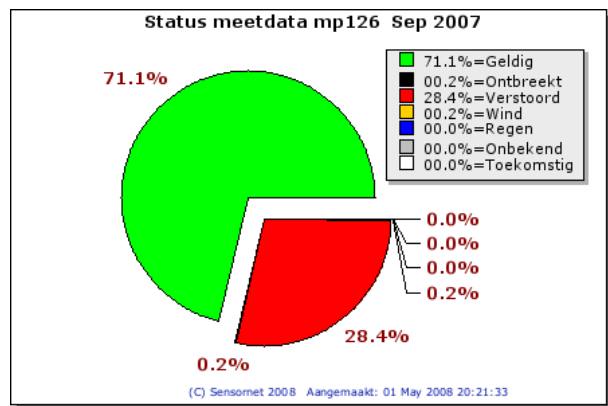

Voeg een meetpunt toe of verwijder het door er op te klikken.

[Wijs op de grafiek voor meer details of klik op de grafiek om in te zoomen op een maand](#)

[Wijs op de grafiek voor meer details of klik op de grafiek om in te zoomen op een maand](#)

[Wijs op de grafiek voor meer details of klik op de grafiek om in te zoomen op een maand](#)

[Wijs op de grafiek voor meer details](#)

Informatie mp126

Adres Einsteinlaan
 Postcode 1171VZ
 Plaats Badhoevedorp
 Start 2005-12-02 18:03:53
 Laatste meting 2008-05-01 20:21:00
 RD Coördinaten 113272,483986
 WGS84 Coördinaten 4.77488,52.3421

Informatie mp102

Adres Nieuwerkerkerstraat
 Postcode 1175KT
 Plaats Lijnden
 Start 2005-01-07 15:00:00
 Laatste meting 2008-05-01 20:21:00
 RD Coördinaten 112062,485043
 WGS84 Coördinaten 4.75699,52.3512