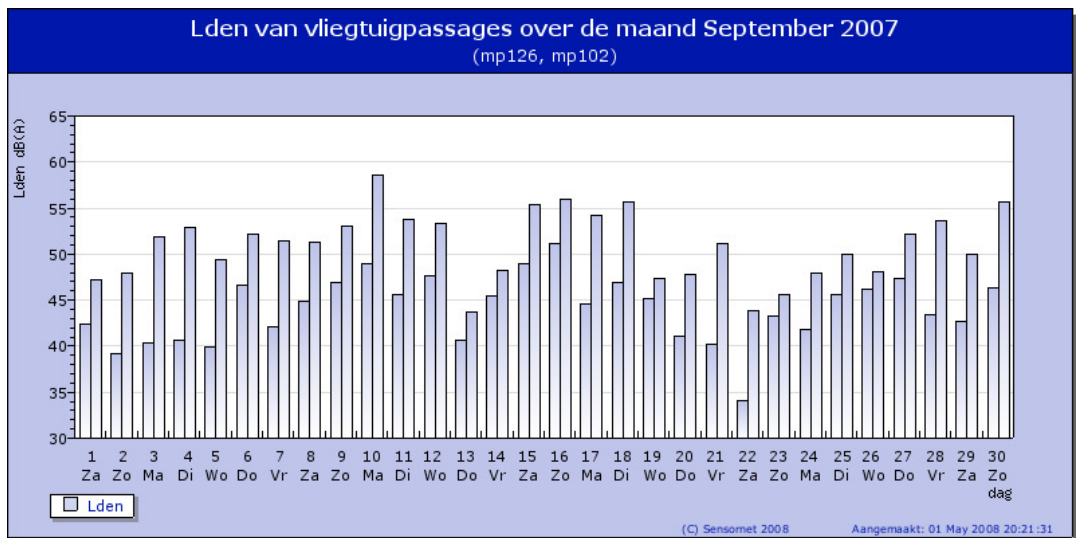

mp mp126,mp102
datum 2007-09-01

Maandrapport van meetpunt mp126,mp102 September 2007

- jaarrapport
- maandrapport
- dagrapport
- lijst events

<<Aug 2007

Vorige pagina

Okt 2007>>

Meetbare vliegtuigpassages

flash kaart wordt gestart

Meetpunt	mp126	mp102
Nacht	163	764
Dag	387	1624
Avond	354	504
TOTAAL	904	2892

	dB(A)	dB(A)
Lden vliegtuigen	45.3	51.6
LAeq vliegtuigen	40.9	44.5
Lden alle geluiden	61.2	65.1
LAeq alle geluiden	57.6	58.9

Voeg een meetpunt toe of verwijder het door er op te klikken.

[Wijs op de grafiek voor meer details of klik op de grafiek om in te zoomen op een maand](#)

[Wijs op de grafiek voor meer details of klik op de grafiek om in te zoomen op een maand](#)