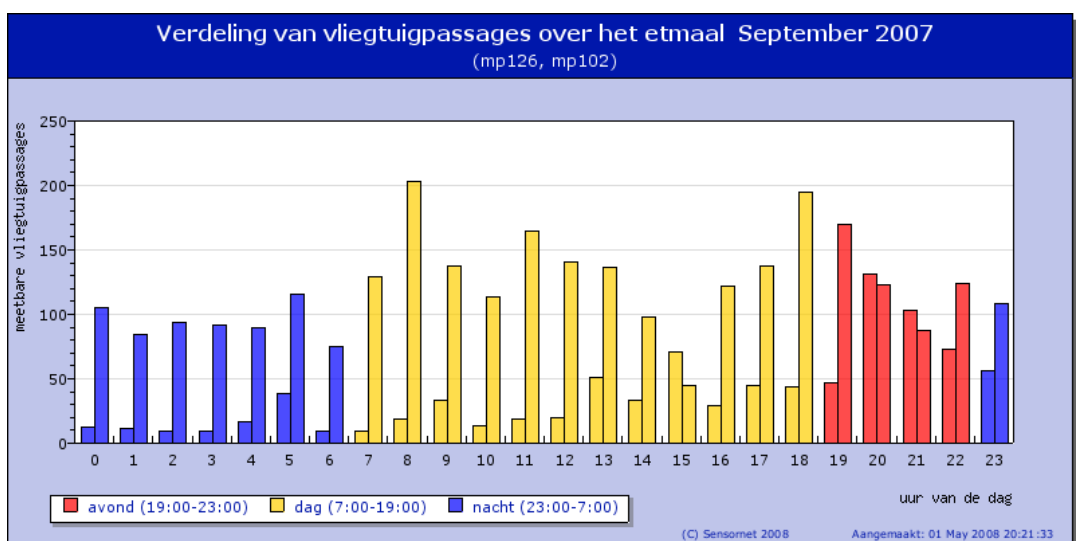

[Wijs op de grafiek voor meer details](#)