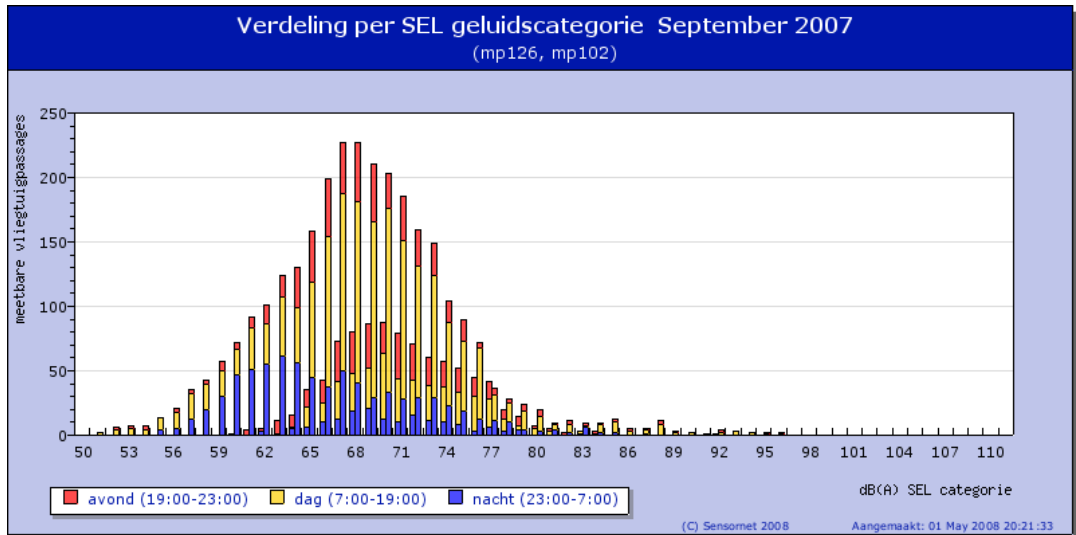

Informatie mp126

Adres Einsteinlaan
Postcode 1171VZ
Plaats Badhoevedorp
Start 2005-12-02 18:03:53
Laatste meting 2008-05-01 20:21:00
RD Coördinaten 113272,483986
WGS84 Coördinaten 4.77488,52.3421

Informatie mp102

Adres Nieuwerkerkerstraat
Postcode 1175KT
Plaats Lijnden
Start 2005-01-07 15:00:00
Laatste meting 2008-05-01 20:21:00
RD Coördinaten 112062,485043
WGS84 Coördinaten 4.75699,52.3512