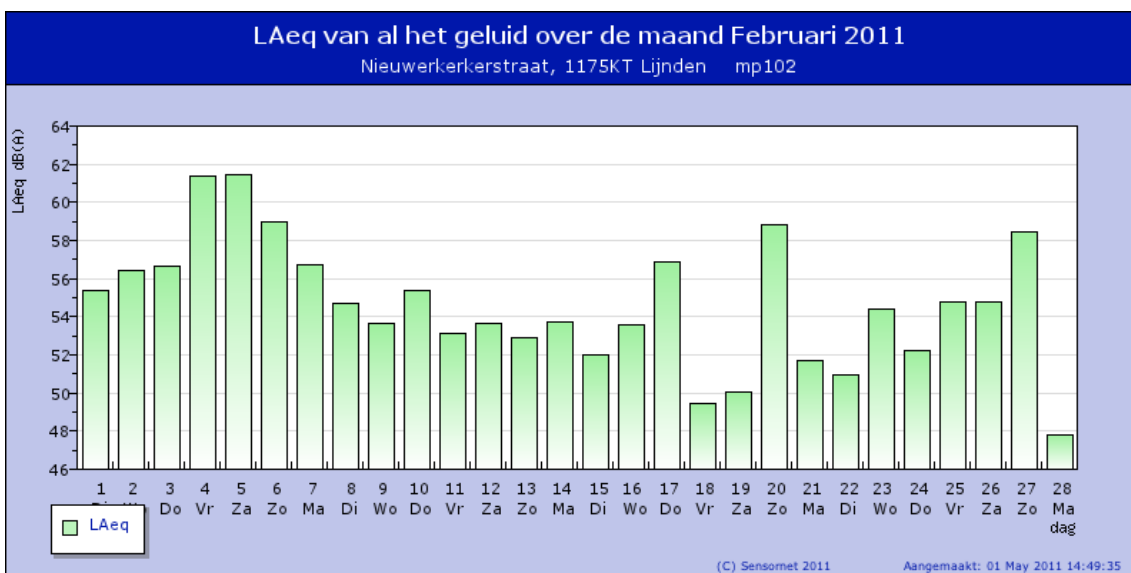

Nacht	7
Dag	1846
Avond	789
TOTAAL	2642

dB(A)	
Lden vliegtuigen	52.8
LAeq vliegtuigen	49.3
Lden alle geluiden	61.2
LAeq alle geluiden	57.0

Voeg een meetpunt toe of verwijder het door er op te klikken.

Verdeling van vliegtuigpassages over de maand Februari 2011

Wijs op de grafiek voor meer details of klik op de grafiek om in te zoomen op een maand

 [Wijs op de grafiek voor meer details](#)

Informatie mp102

Adres Nieuwerkerkerstraat
 Postcode 1175KT
 Plaats Lijnden
 Start 2005-01-07 15:00:00
 WGS84 Coördinaten 4.75699,52.3512