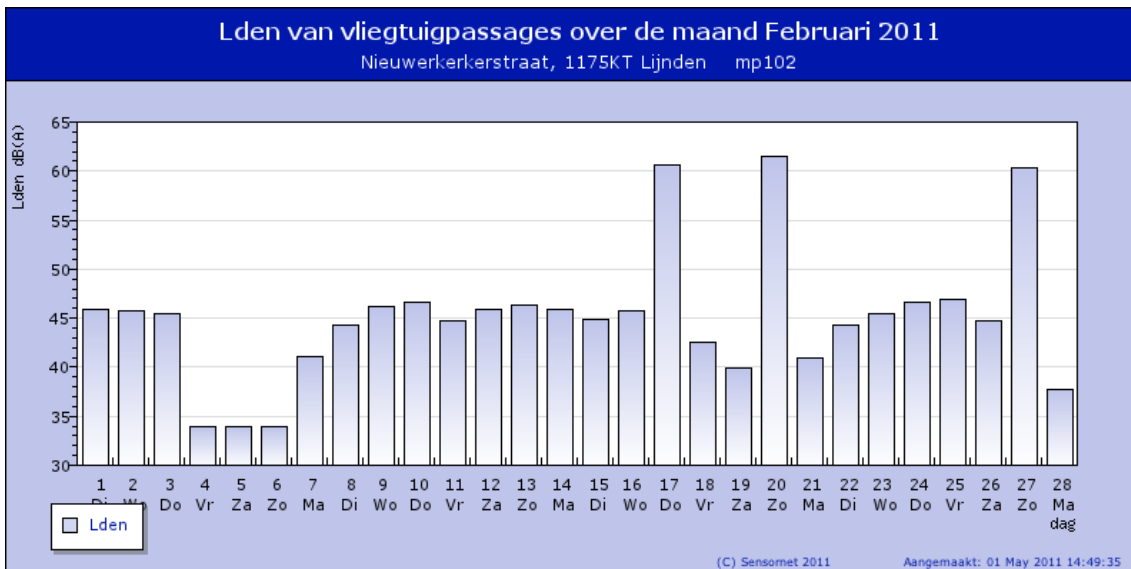

Wijs op de grafiek voor meer details of klik op de grafiek om in te zoomen op een maand

Wijs op de grafiek voor meer details of klik op de grafiek om in te zoomen op een maand