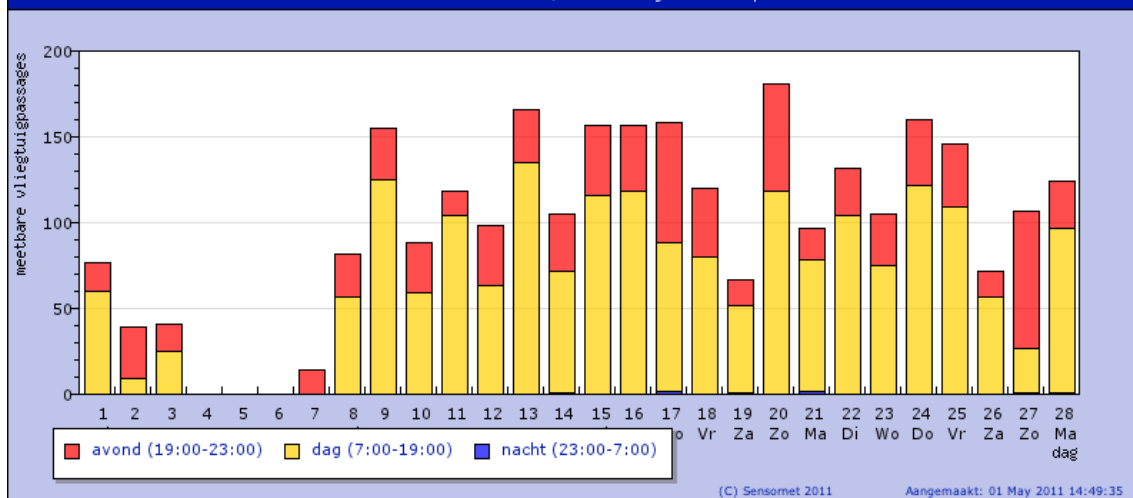

Verdeling van vliegtuigpassages over de maand Februari 2011

Nieuwerkerkerstraat, 1175KT Lijnden mp102

Wijs op de grafiek voor meer details of klik op de grafiek om in te zoomen op een maand