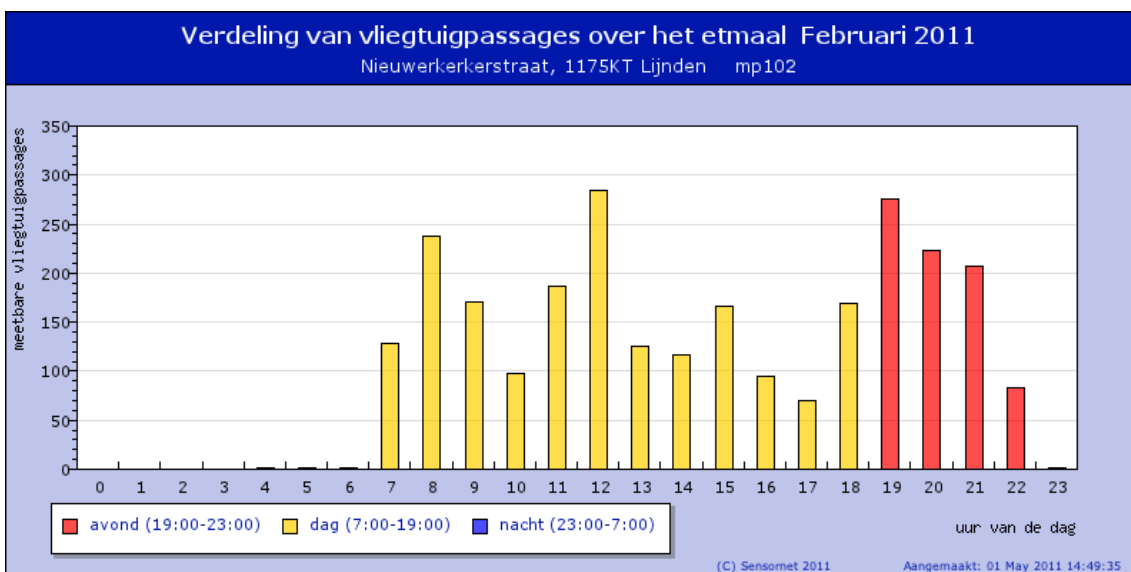

Nacht	7
Dag	1846
Avond	789
TOTAAL	2642

dB(A)	
Lden vliegtuigen	52.8
LAeq vliegtuigen	49.3
Lden alle geluiden	61.2
LAeq alle geluiden	57.0

Voeg een meetpunt toe of verwijder het door er op te klikken.

Verdeling van vliegtuigpassages over de maand Februari 2011

Nieuwerkerkerstraat, 1175KT Lijnden mp102

Wijs op de grafiek voor meer details of klik op de grafiek om in te zoomen op een maand

Wijs op de grafiek voor meer details of klik op de grafiek om in te zoomen op een maand

Wijs op de grafiek voor meer details of klik op de grafiek om in te zoomen op een maand

 [Wijs op de grafiek voor meer details](#)

Informatie mp102

Adres Nieuwerkerkerstraat
 Postcode 1175KT
 Plaats Lijnden
 Start 2005-01-07 15:00:00
 WGS84 Coördinaten 4.75699,52.3512