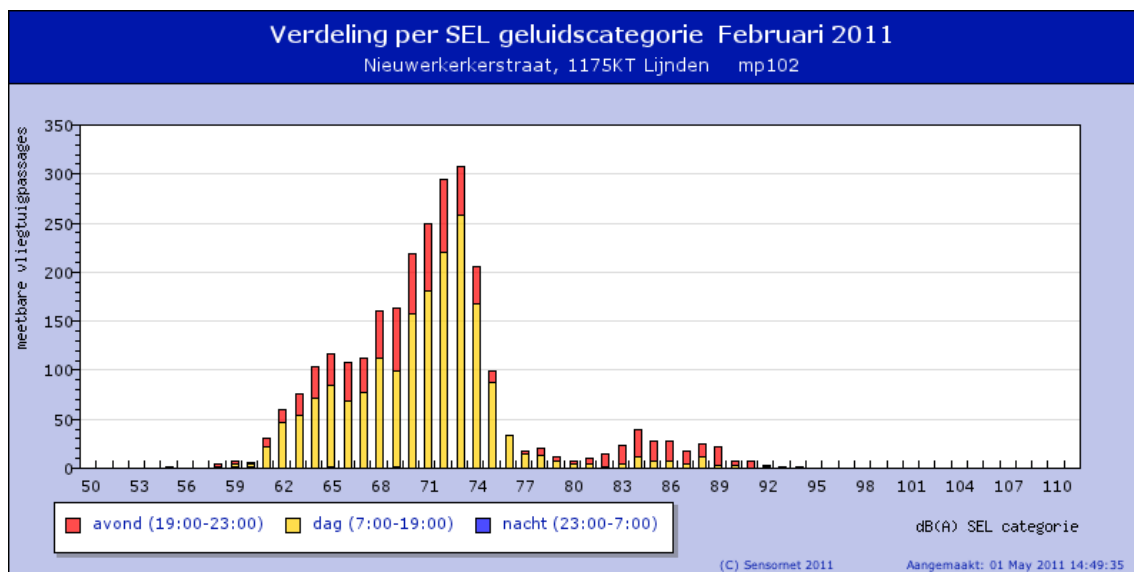

Nieuwerkerkerstraat, 1175KT Lijnden mp102

Wijs op de grafiek voor meer details of klik op de grafiek om in te zoomen op een maand

Wijs op de grafiek voor meer details of klik op de grafiek om in te zoomen op een maand

Wijs op de grafiek voor meer details of klik op de grafiek om in te zoomen op een maand

 [Wijs op de grafiek voor meer details](#)

Informatie mp102

Adres Nieuwerkerkerstraat
 Postcode 1175KT
 Plaats Lijnden
 Start 2005-01-07 15:00:00
 WGS84 Coördinaten 4.75699,52.3512