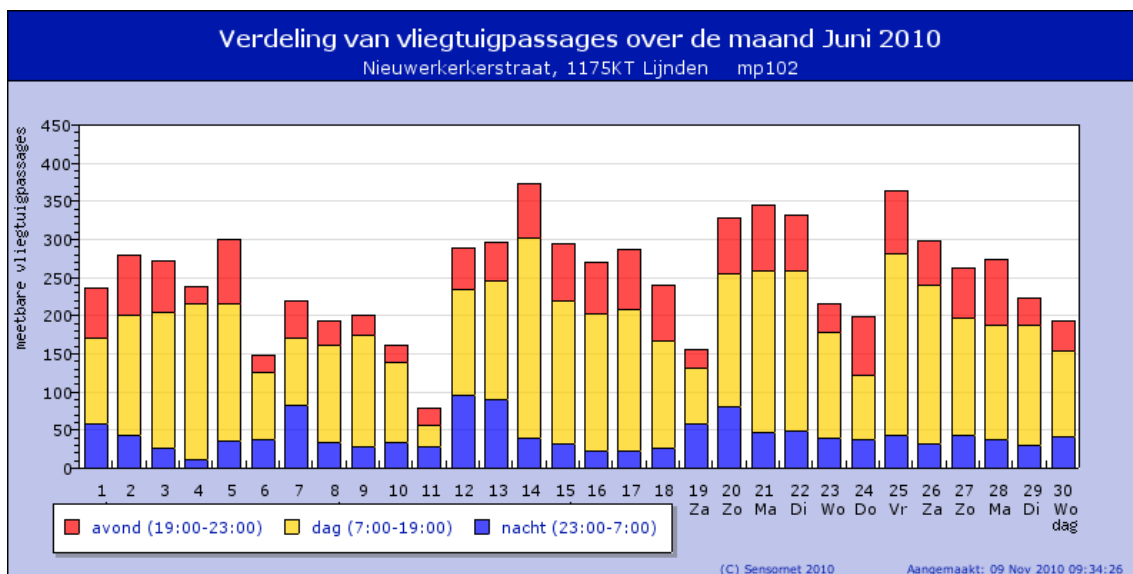

mp mp102  
datum 2010-06-01

Maandrapport van meetpunt mp102 Juni 2010

<<Mei 2010

Vorige pagina

Jul 2010>>

- jaarrapport
- maandrapport
- dagrapport
- lijst events

**Meetbare vliegtuigpassages**

<b>Meetpunt</b>	<b>mp102</b>
Nacht	1239
Dag	4469
Avond	1665
<b>TOTAAL</b>	<b>7373</b>

<b>dB(A)</b>	
Lden vliegtuigen	61.1
LAeq vliegtuigen	58.9
Lden alle geluiden	62.5
LAeq alle geluiden	60.2

Voeg een meetpunt toe of verwijder het door er op te klikken.

**Wijs op de grafiek voor meer details of klik op de grafiek om in te zoomen op een maand**