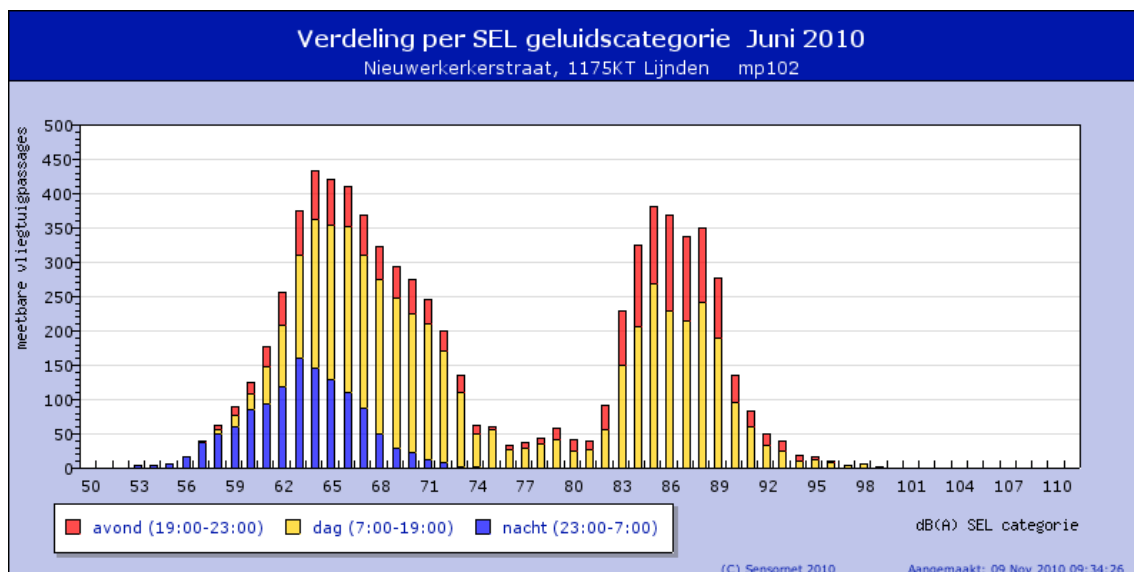

mp mp102  
datum 2010-06-01

Maandrapport van meetpunt mp102 Juni 2010

<<Mei 2010

Vorige pagina

Jul 2010>>

- jaarrapport
- maandrapport
- dagrapport
- lijst events

**Meetbare vliegtuigpassages**

<b>Meetpunt</b>	<b>mp102</b>
Nacht	1239
Dag	4469
Avond	1665
<b>TOTAAL</b>	<b>7373</b>

<b>dB(A)</b>	
Lden vliegtuigen	61.1
LAeq vliegtuigen	58.9
Lden alle geluiden	62.5
LAeq alle geluiden	60.2

Voeg een meetpunt toe of verwijder het door er op te klikken.

**Wijs op de grafiek voor meer details of klik op de grafiek om in te zoomen op een maand**

**Wijs op de grafiek voor meer details of klik op de grafiek om in te zoomen op een maand**

**Wijs op de grafiek voor meer details of klik op de grafiek om in te zoomen op een maand**

 [Wijs op de grafiek voor meer details](#)