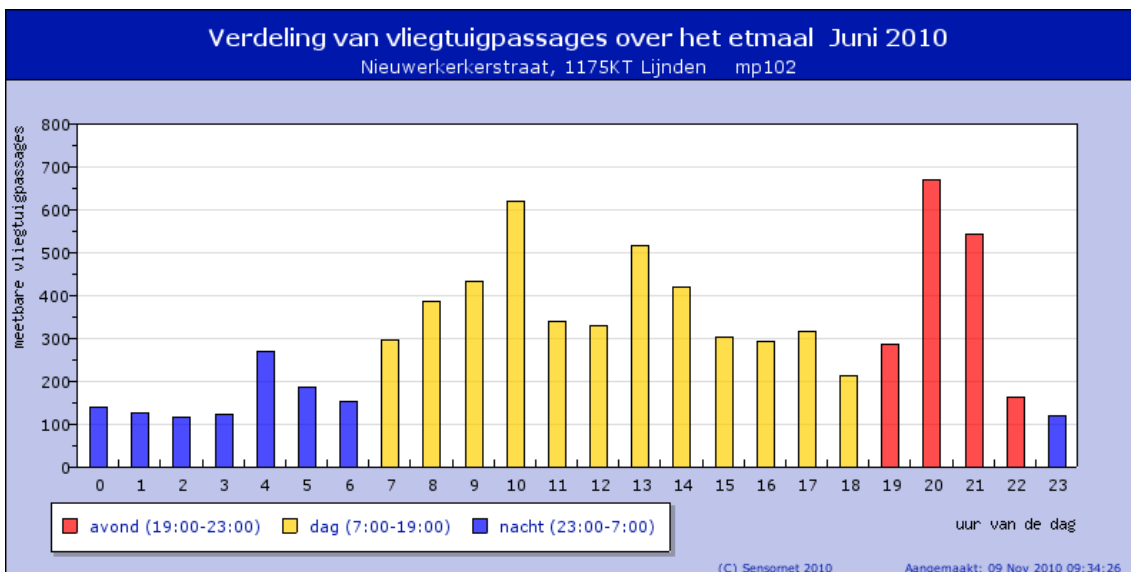

<b>dB(A)</b>	
Lden vliegtuigen	61.1
LAeq vliegtuigen	58.9
Lden alle geluiden	62.5
LAeq alle geluiden	60.2

Voeg een meetpunt toe of verwijder het door er op te klikken.

**Wijs op de grafiek voor meer details of klik op de grafiek om in te zoomen op een maand**

**Wijs op de grafiek voor meer details of klik op de grafiek om in te zoomen op een maand**

**Wijs op de grafiek voor meer details of klik op de grafiek om in te zoomen op een maand**

 [Wijs op de grafiek voor meer details](#)