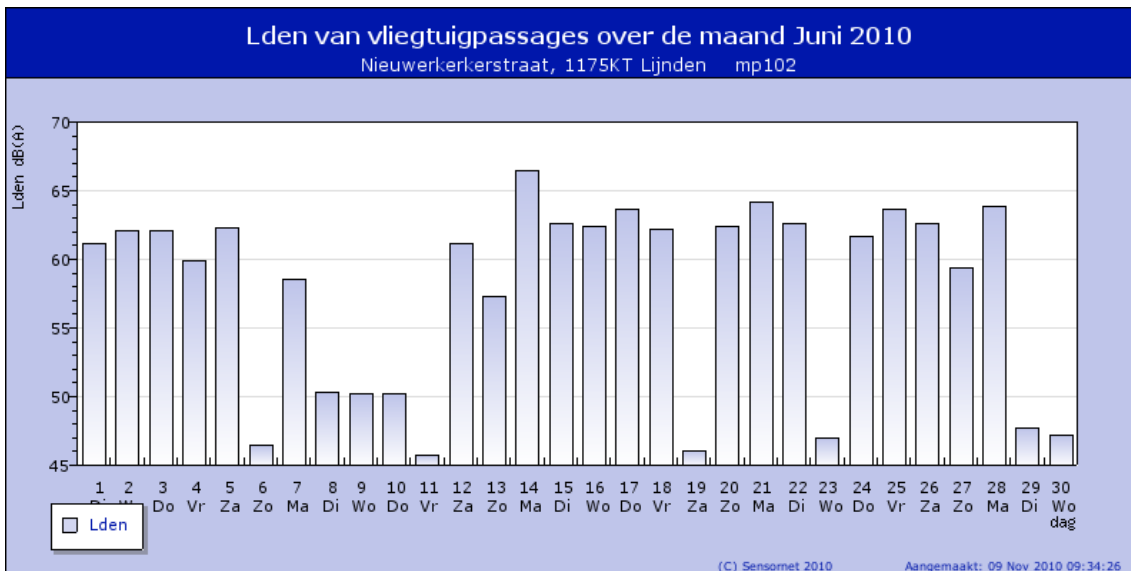

mp mp102  
datum 2010-06-01

Maandrapport van meetpunt mp102 Juni 2010

<<Mei 2010

Vorige pagina

Jul 2010>>

- jaarrapport
- maandrapport
- dagrapport
- lijst events

**Meetbare vliegtuigpassages**

<b>Meetpunt</b>	<b>mp102</b>
Nacht	1239
Dag	4469
Avond	1665
<b>TOTAAL</b>	<b>7373</b>

<b>dB(A)</b>	
Lden vliegtuigen	61.1
LAeq vliegtuigen	58.9
Lden alle geluiden	62.5
LAeq alle geluiden	60.2

Voeg een meetpunt toe of verwijder het door er op te klikken.

**Wijs op de grafiek voor meer details of klik op de grafiek om in te zoomen op een maand**

**Informatie mp102**

Adres Nieuwerkerkerstraat  
 Postcode 1175KT  
 Plaats Lijnden  
 Start 2005-01-07 15:00:00  
 WGS84  
 Coördinaten 4.75699,52.3512