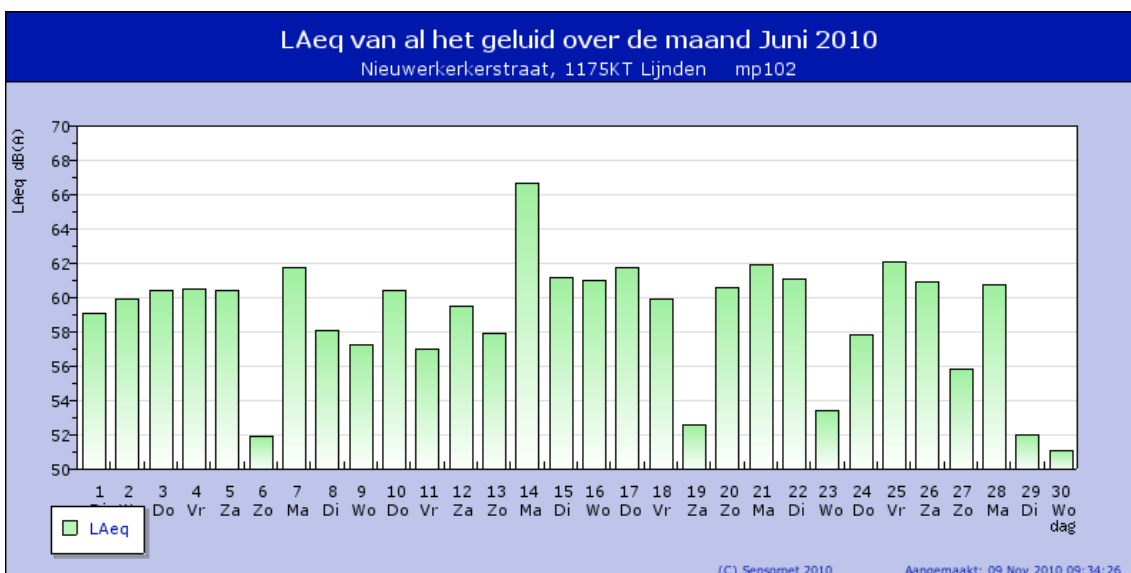

mp mp102  
datum 2010-06-01

Maandrapport van meetpunt mp102 Juni 2010

<<Mei 2010

Vorige pagina

Jul 2010>>

- jaarrapport
- maandrapport
- dagrapport
- lijst events

**Meetbare vliegtuigpassages**

<b>Meetpunt</b>	<b>mp102</b>
Nacht	1239
Dag	4469
Avond	1665
<b>TOTAAL</b>	<b>7373</b>

<b>dB(A)</b>	
Lden vliegtuigen	61.1
LAeq vliegtuigen	58.9
Lden alle geluiden	62.5
LAeq alle geluiden	60.2

Voeg een meetpunt toe of verwijder het door er op te klikken.

**Wijs op de grafiek voor meer details of klik op de grafiek om in te zoomen op een maand**

**Wijs op de grafiek voor meer details of klik op de grafiek om in te zoomen op een maand**

**Wijs op de grafiek voor meer details of klik op de grafiek om in te zoomen op een maand**

 [Wijs op de grafiek voor meer details](#)