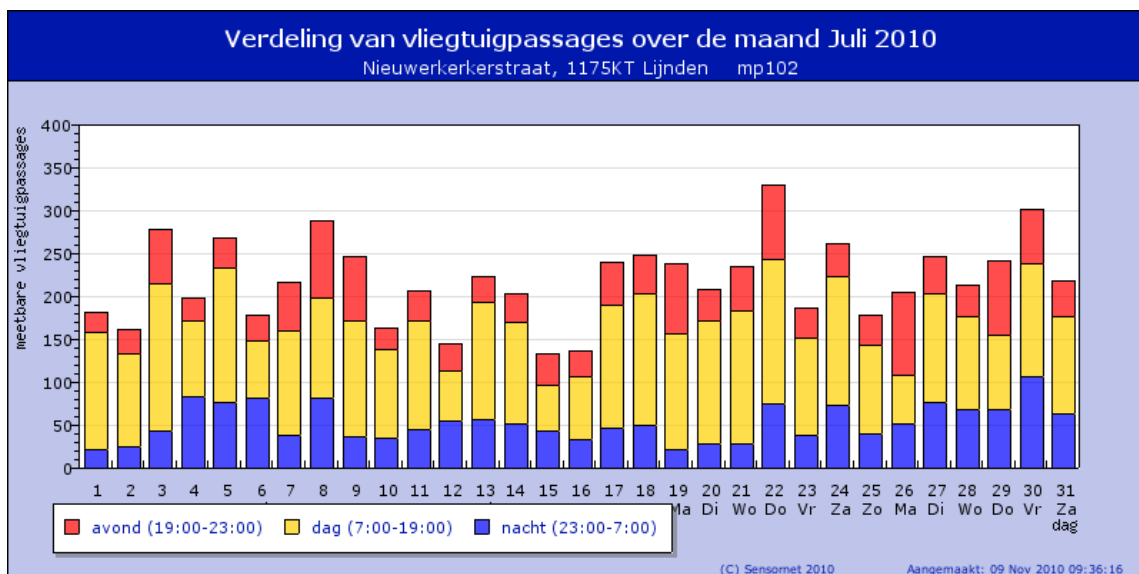

mp mp102  
datum 2010-07-01

Maandrapport van meetpunt mp102 Juli 2010

<< Jun 2010

Vorige pagina

Aug 2010 >>

- jaarrapport
- maandrapport
- dagrapport
- lijst events

**Meetbare vliegtuigpassages**

<b>Meetpunt</b>	<b>mp102</b>
Nacht	1648
Dag	3655
Avond	1478
<b>TOTAAL</b>	<b>6781</b>

<b>dB(A)</b>	
Lden vliegtuigen	56.8
LAeq vliegtuigen	53.7
Lden alle geluiden	59.3
LAeq alle geluiden	56.0

Voeg een meetpunt toe of verwijder het door er op te klikken.

Wijs op de grafiek voor meer details of klik op de grafiek om in te zoomen op een maand