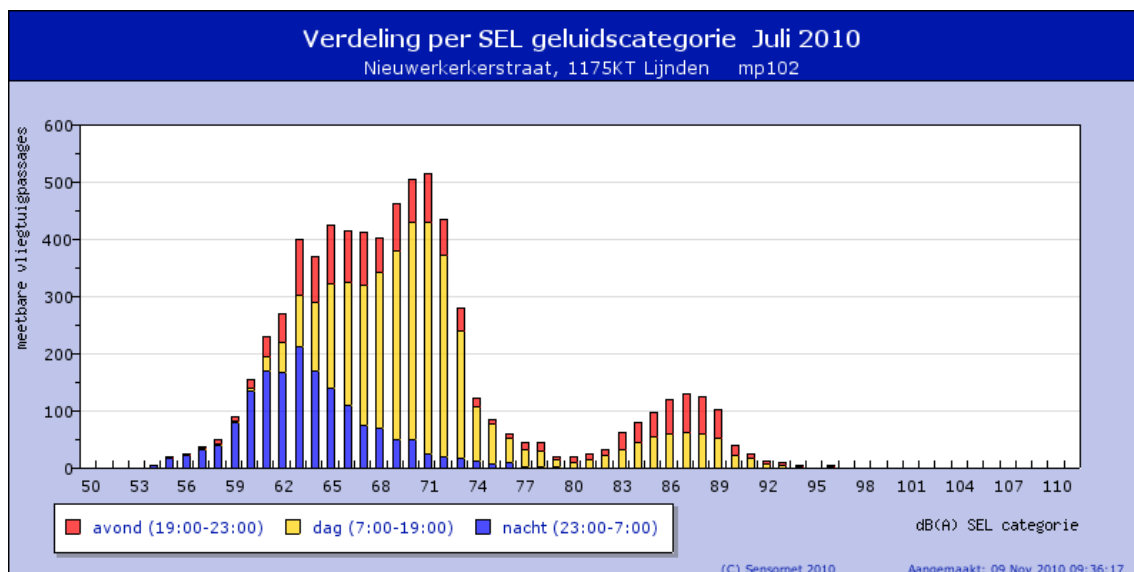

mp mp102  
datum 2010-07-01

Maandrapport van meetpunt mp102 Juli 2010

<< Jun 2010

Vorige pagina

Aug 2010 >>

- jaarrapport
- maandrapport
- dagrapport
- lijst events

**Meetbare vliegtuigpassages**

<b>Meetpunt</b>	<b>mp102</b>
Nacht	1648
Dag	3655
Avond	1478
<b>TOTAAL</b>	<b>6781</b>

<b>dB(A)</b>	
Lden vliegtuigen	56.8
LAeq vliegtuigen	53.7
Lden alle geluiden	59.3
LAeq alle geluiden	56.0

Voeg een meetpunt toe of verwijder het door er op te klikken.

Wijs op de grafiek voor meer details of klik op de grafiek om in te zoomen op een maand

**Wijs op de grafiek voor meer details of klik op de grafiek om in te zoomen op een maand**

**Wijs op de grafiek voor meer details of klik op de grafiek om in te zoomen op een maand**

 [Wijs op de grafiek voor meer details](#)