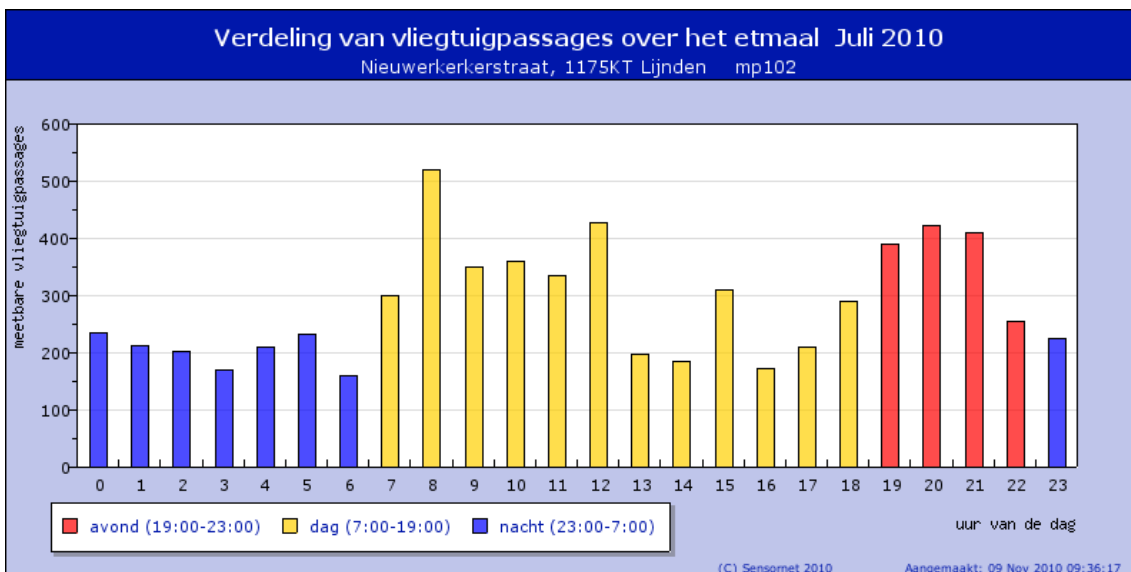

<b>dB(A)</b>	
Lden vliegtuigen	56.8
LAeq vliegtuigen	53.7
Lden alle geluiden	59.3
LAeq alle geluiden	56.0

Voeg een meetpunt toe of verwijder het door er op te klikken.

Wijs op de grafiek voor meer details of klik op de grafiek om in te zoomen op een maand

**Wijs op de grafiek voor meer details of klik op de grafiek om in te zoomen op een maand**

**Wijs op de grafiek voor meer details of klik op de grafiek om in te zoomen op een maand**

 [Wijs op de grafiek voor meer details](#)