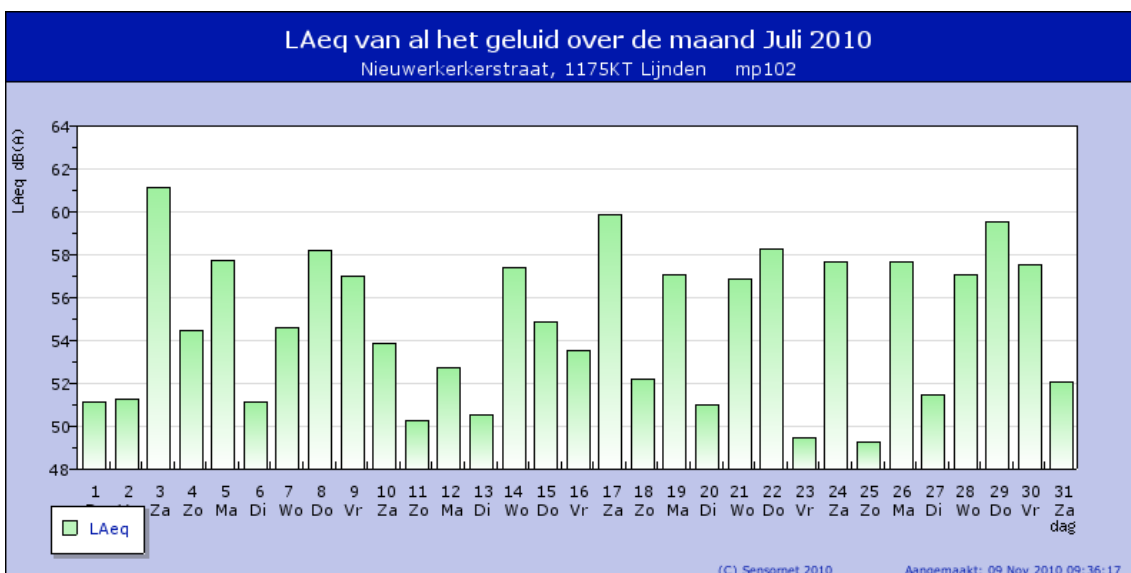

<b>dB(A)</b>	
Lden vliegtuigen	56.8
LAeq vliegtuigen	53.7
Lden alle geluiden	59.3
LAeq alle geluiden	56.0

Voeg een meetpunt toe of verwijder het door er op te klikken.

Wijs op de grafiek voor meer details of klik op de grafiek om in te zoomen op een maand

**Wijs op de grafiek voor meer details of klik op de grafiek om in te zoomen op een maand**

**Wijs op de grafiek voor meer details of klik op de grafiek om in te zoomen op een maand**

 [Wijs op de grafiek voor meer details](#)