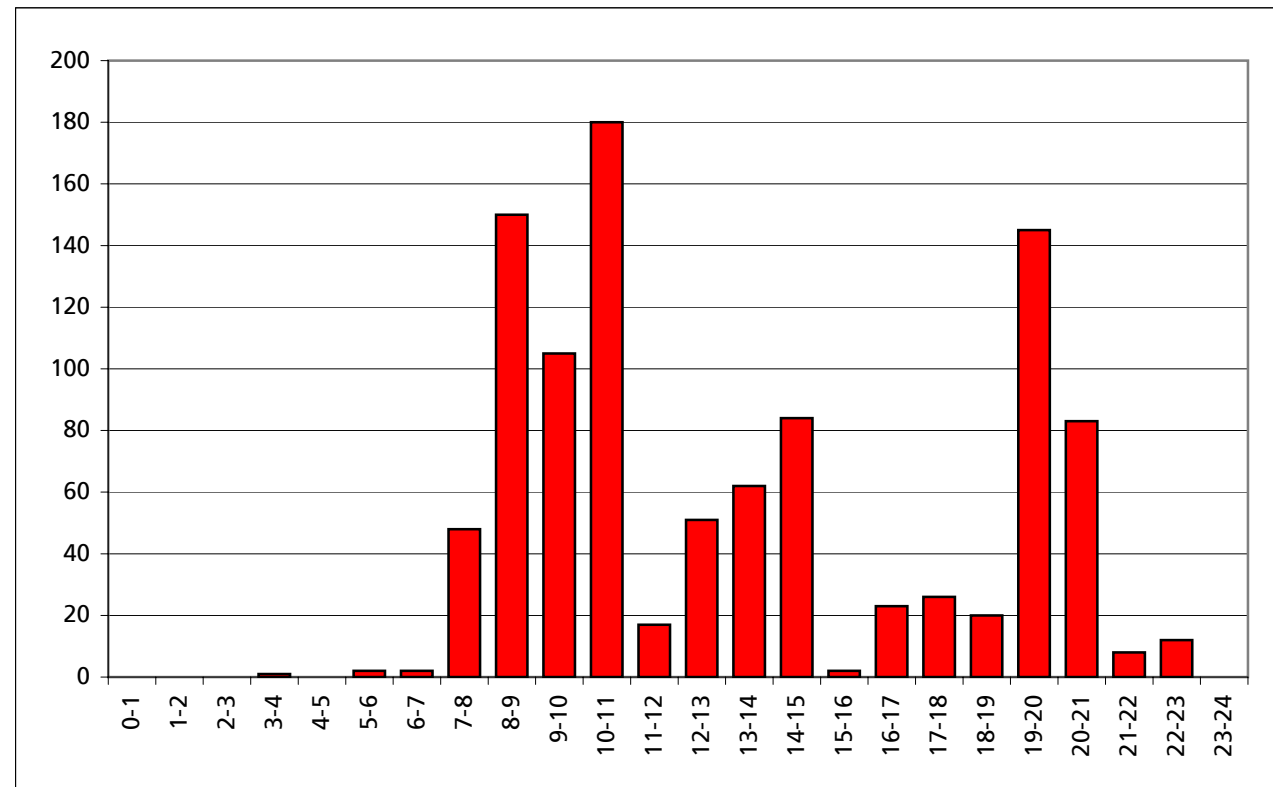

**Samenvating meetgegevens meetpost 92 - Lijnden**  
**Periode: 01 januari 2005 t/m 31 januari 2005**

**Top 10 grootste LAmax**

<b>Datum</b>	<b>Tijd</b>	<b>LAmax</b>	<b>Sel</b>	<b>Leq</b>	<b>duur</b>	<b>baan</b>	<b>type</b>	<b>A/D</b>
30-jan-05	10:06:00	91,1	100,2	82,8	55	36C	B742	D
25-jan-05	10:21:00	89,2	98,7	81,9	48	36C	B742	D
23-jan-05	20:03:00	88,7	98,3	80,8	57	36C	B744	D
23-jan-05	09:50:00	87,9	96,9	79,7	53	36C	B742	D
23-jan-05	19:05:00	87,8	97,2	79,2	64	36C	B744	D
26-jan-05	10:43:00	87,8	95,3	78,3	50	36C	DC10	D
22-jan-05	10:32:00	86,5	95,7	78,7	50	36C	MD11	D
24-jan-05	10:42:00	86,5	97,1	79,9	53	36C	B742	D
27-jan-05	16:41:00	86,5	95,7	80,2	35	36C	B744	D
24-jan-05	19:15:00	86,4	96,7	80,0	47	36C	B742	D

## Maandtotaal verdeeld over etmaal

Tijdstip	Aantal
0-1	0
1-2	0
2-3	0
3-4	1
4-5	0
5-6	2
6-7	2
7-8	48
8-9	150
9-10	105
10-11	180
11-12	17
12-13	51
13-14	62
14-15	84
15-16	2
16-17	23
17-18	26
18-19	20
19-20	145
20-21	83
21-22	8
22-23	12
23-24	0
<b>Totaal</b>	<b>1021</b>

## Maandtotaal verdeeld over LAmax

LAmax	Aantal
<61	1
61-62	14
62-63	44
63-64	87
64-65	78
65-66	81
66-67	58
67-68	41
68-69	35
69-70	24
70-71	28
71-72	53
72-73	55
73-74	60
74-75	57
75-76	60
76-77	68
77-78	51
78-79	37
79-80	30
80-81	12
81-82	10
82-83	3
83-84	5
84-85	10
85-86	7
86-87	6
87-88	3
88-89	1
>90	2
<b>Totaal</b>	<b>1021</b>