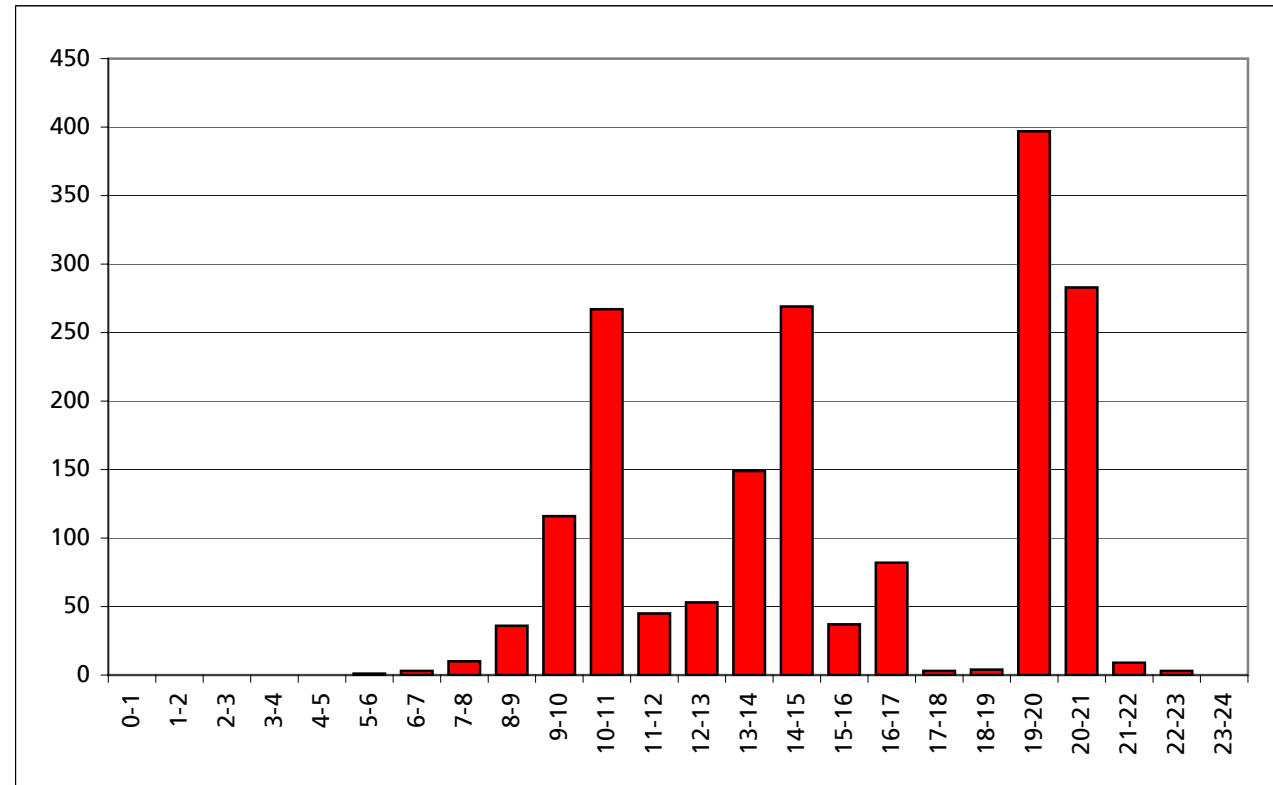

Samenvating meetgegevens meetpost 92 - Lijnden
Periode: 01 februari 2005 t/m 28 februari 2005

Top 10 grootste LAmax

Datum	Tijd	LAmax	Sel	Leq	duur	baan	type	A/D
02-feb-05	16:19:00	93,2	103,0	85,8	52	36C	B742	D
07-feb-05	20:04:00	93,0	100,6	84,1	45	36C	B742	D
25-feb-05	13:55:00	91,7	99,4	83,7	37	36C	B742	D
13-feb-05	14:45:00	90,7	100,0	83,2	48	36C	B742	D
02-feb-05	20:15:00	90,2	99,0	83,0	40	36C	B744	D
14-feb-05	14:51:00	90,2	97,6	81,1	44	36C	B744	D
02-feb-05	16:49:00	89,7	98,4	81,9	45	36C	B742	D
19-feb-05	14:43:00	88,6	97,1	80,9	41	36C	B744	D
25-feb-05	10:19:00	88,2	97,4	81,5	39	36C	B744	D
26-feb-05	13:49:00	88,2	97,3	80,3	50	36C	B742	D

Maandtotaal verdeeld over etmaal

Tijdstip	Aantal
0-1	0
1-2	0
2-3	0
3-4	0
4-5	0
5-6	1
6-7	3
7-8	10
8-9	36
9-10	116
10-11	267
11-12	45
12-13	53
13-14	149
14-15	269
15-16	37
16-17	82
17-18	3
18-19	4
19-20	397
20-21	283
21-22	9
22-23	3
23-24	0
Totaal	1767

Maandtotaal verdeeld over LAmax

LAmax	Aantal
<61	0
61-62	7
62-63	19
63-64	36
64-65	37
65-66	47
66-67	43
67-68	56
68-69	42
69-70	43
70-71	41
71-72	61
72-73	98
73-74	139
74-75	151
75-76	180
76-77	194
77-78	187
78-79	147
79-80	83
80-81	49
81-82	21
82-83	25
83-84	13
84-85	16
85-86	10
86-87	4
87-88	7
88-89	4
>90	7
Totaal	1767