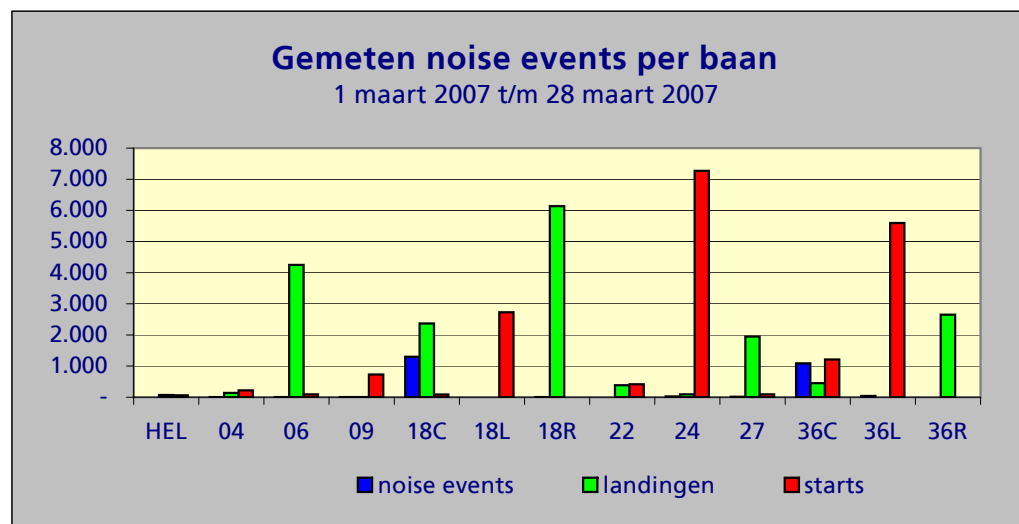

Samenvatting meetgegevens meetpost 92 - Lijnden
Periode: 1 maart 2007 t/m 28 maart 2007

Top 10 grootste LAmax

Datum	Tijd	LAmax	Sel	Leq	duur	baan	type	A/D
03-mrt-07	12:56:03	93,4	101,6	84,8	48	36C	B744	D
19-mrt-07	21:23:41	92,9	101,6	83,9	59	36C	B744	D
13-mrt-07	13:05:48	92,7	100,7	84,2	45	36C	MD11	D
22-mrt-07	10:38:40	90,9	99,6	81,6	63	36C	B744	D
19-mrt-07	21:11:28	90,6	99,9	81,3	72	36C	B744	D
02-mrt-07	10:36:28	90,5	98,8	81,0	60	36C	B744	D
21-mrt-07	20:25:16	90,4	99,7	82,0	58	36C	B743	D
19-mrt-07	13:26:50	89,8	99,1	81,3	59	36C	B744	D
09-mrt-07	15:40:46	89,4	99,2	82,6	46	36C	B744	D
22-mrt-07	14:58:49	89,0	98,6	81,7	49	36C	B744	D

Maandtotaal verdeeld over etmaal

Tijdstip	Aantal
0-1	0
1-2	1
2-3	0
3-4	0
4-5	0
5-6	18
6-7	26
7-8	144
8-9	278
9-10	178
10-11	183
11-12	128
12-13	176
13-14	132
14-15	58
15-16	138
16-17	35
17-18	30
18-19	76
19-20	337
20-21	248
21-22	264
22-23	36
23-24	0
Totaal	2486

Maandtotaal verdeeld over etmaal
1 maart 2007 t/m 28 maart 2007

Tijdstip	Aantal
23 - 06	19
06 - 23	2467
Totaal	2486

Maandtotaal verdeeld over LAmax

LAmax	Aantal
<62	94
62-63	192
63-64	238
64-65	259
65-66	216
66-67	130
67-68	100
68-69	87
69-70	69
70-71	42
71-72	43
72-73	34
73-74	61
74-75	87
75-76	104
76-77	131
77-78	112
78-79	110
79-80	99
80-81	90
81-82	54
82-83	34
83-84	22
84-85	16
85-86	22
86-87	14
87-88	7
88-89	8
89-90	4
>90	7
Totaal	2486

Maandtotaal verdeeld per baan (incl. bewegingen per baan)

Tijdstip	noise event:	landingen	starts
HEL	1	71	64
04	4	141	221
06	3	4.250	91
09	3	3	730
18C	1.300	2.367	88
18L	1	-	2.728
18R	3	6.133	-
22	1	386	416
24	26	93	7.271
27	16	1.948	94
36C	1.088	453	1.211
36L	40	-	5.595
36R	-	2.653	-
Totaal	2486	18.498	18.509