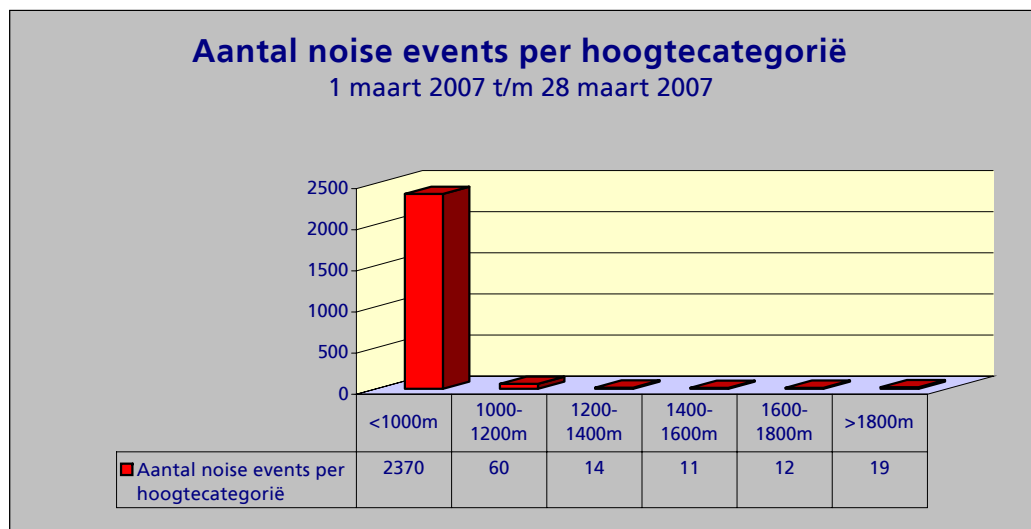

Aantal noise events per hoogtecategorie

Hoogte	Aantal
<1000m	2370
1000-1200m	60
1200-1400m	14
1400-1600m	11
1600-1800m	12
>1800m	19
Totaal	2486