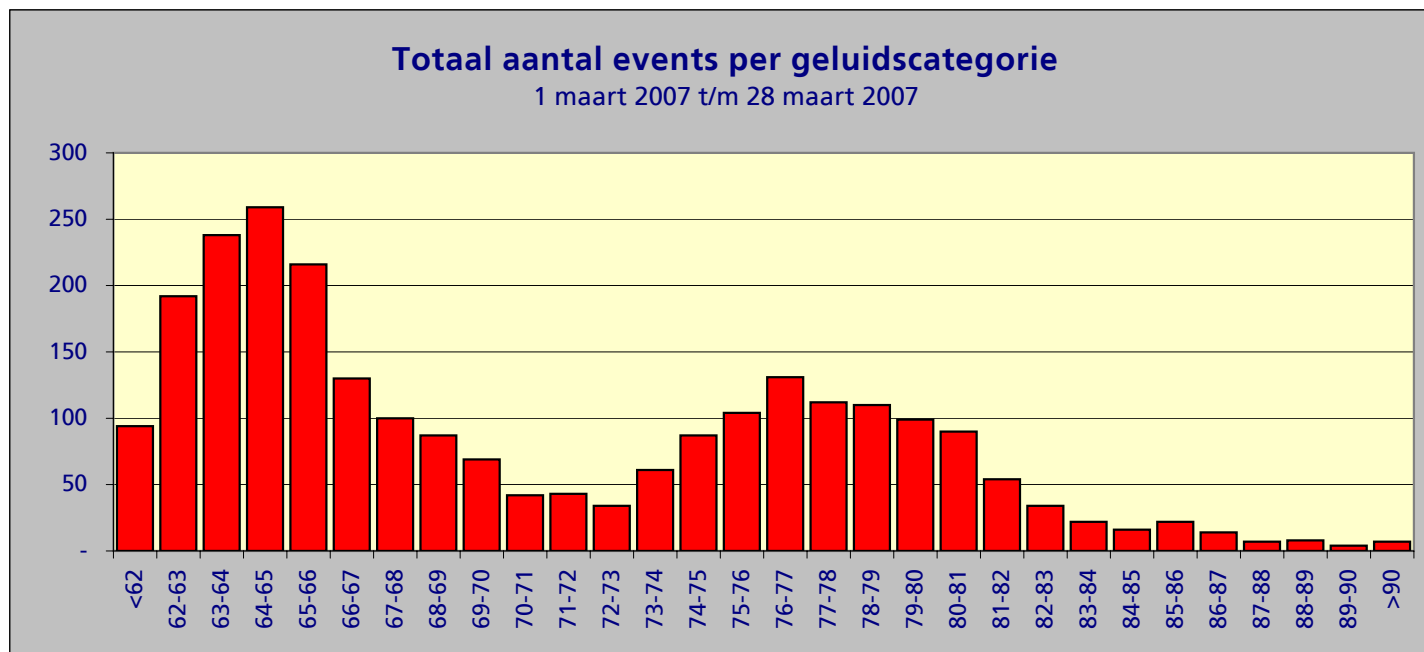

Samenvatting meetgegevens meetpost 92 - Lijnden
Periode: 1 maart 2007 t/m 28 maart 2007

Top 10 grootste LAmax

Datum	Tijd	LAmax	Sel	Leq	duur	baan	type	A/D
03-mrt-07	12:56:03	93,4	101,6	84,8	48	36C	B744	D
19-mrt-07	21:23:41	92,9	101,6	83,9	59	36C	B744	D
13-mrt-07	13:05:48	92,7	100,7	84,2	45	36C	MD11	D
22-mrt-07	10:38:40	90,9	99,6	81,6	63	36C	B744	D
19-mrt-07	21:11:28	90,6	99,9	81,3	72	36C	B744	D
02-mrt-07	10:36:28	90,5	98,8	81,0	60	36C	B744	D
21-mrt-07	20:25:16	90,4	99,7	82,0	58	36C	B743	D
19-mrt-07	13:26:50	89,8	99,1	81,3	59	36C	B744	D
09-mrt-07	15:40:46	89,4	99,2	82,6	46	36C	B744	D
22-mrt-07	14:58:49	89,0	98,6	81,7	49	36C	B744	D

Maandtotaal verdeeld over etmaal

Tijdstip	Aantal
0-1	0
1-2	1
2-3	0
3-4	0
4-5	0
5-6	18
6-7	26
7-8	144
8-9	278
9-10	178
10-11	183
11-12	128
12-13	176
13-14	132
14-15	58
15-16	138
16-17	35
17-18	30
18-19	76
19-20	337
20-21	248
21-22	264
22-23	36
23-24	0
Totaal	2486

Maandtotaal verdeeld over etmaal
1 maart 2007 t/m 28 maart 2007

Tijdstip	Aantal
23 - 06	19
06 - 23	2467
Totaal	2486

Maandtotaal verdeeld over LAmax

LAmax	Aantal
<62	94
62-63	192
63-64	238
64-65	259
65-66	216
66-67	130
67-68	100
68-69	87
69-70	69
70-71	42
71-72	43
72-73	34
73-74	61
74-75	87
75-76	104
76-77	131
77-78	112
78-79	110
79-80	99
80-81	90
81-82	54
82-83	34
83-84	22
84-85	16
85-86	22
86-87	14
87-88	7
88-89	8
89-90	4
>90	7
Totaal	2486