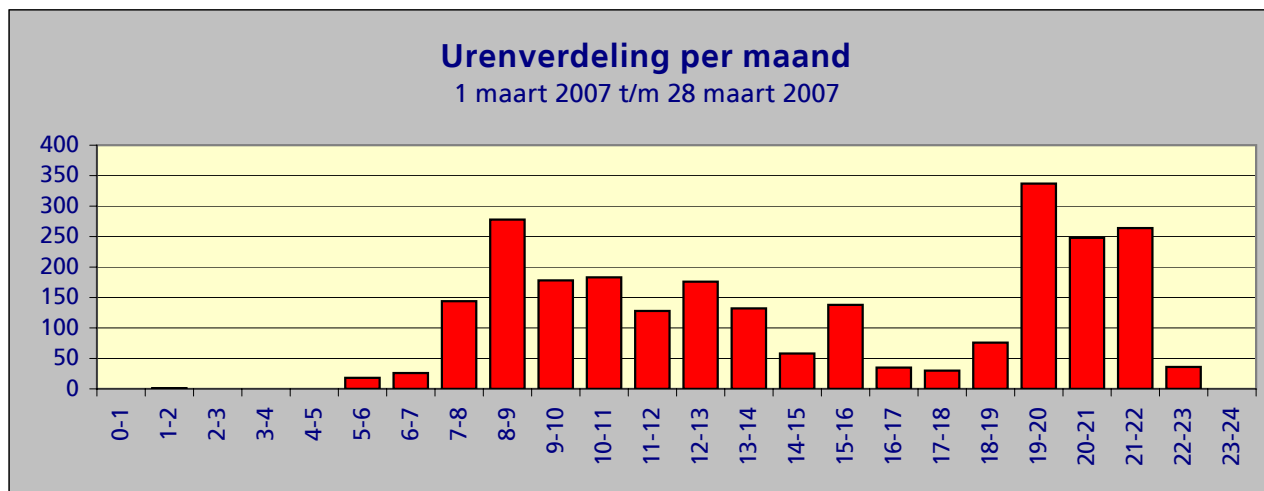

Samenvatting meetgegevens meetpost 92 - Lijnden
Periode: 1 maart 2007 t/m 28 maart 2007

Top 10 grootste LAmax

Datum	Tijd	LAmax	Sel	Leq	duur	baan	type	A/D
03-mrt-07	12:56:03	93,4	101,6	84,8	48	36C	B744	D
19-mrt-07	21:23:41	92,9	101,6	83,9	59	36C	B744	D
13-mrt-07	13:05:48	92,7	100,7	84,2	45	36C	MD11	D
22-mrt-07	10:38:40	90,9	99,6	81,6	63	36C	B744	D
19-mrt-07	21:11:28	90,6	99,9	81,3	72	36C	B744	D
02-mrt-07	10:36:28	90,5	98,8	81,0	60	36C	B744	D
21-mrt-07	20:25:16	90,4	99,7	82,0	58	36C	B743	D
19-mrt-07	13:26:50	89,8	99,1	81,3	59	36C	B744	D
09-mrt-07	15:40:46	89,4	99,2	82,6	46	36C	B744	D
22-mrt-07	14:58:49	89,0	98,6	81,7	49	36C	B744	D

Maandtotaal verdeeld over etmaal

Tijdstip	Aantal
0-1	0
1-2	1
2-3	0
3-4	0
4-5	0
5-6	18
6-7	26
7-8	144
8-9	278
9-10	178
10-11	183
11-12	128
12-13	176
13-14	132
14-15	58
15-16	138
16-17	35
17-18	30
18-19	76
19-20	337
20-21	248
21-22	264
22-23	36
23-24	0
Totaal	2486

Maandtotaal verdeeld over etmaal
1 maart 2007 t/m 28 maart 2007

Tijdstip	Aantal
23 - 06	19
06 - 23	2467
Totaal	2486

Maandtotaal verdeeld over LAmax

LAmax	Aantal
<62	94
62-63	192
63-64	238
64-65	259
65-66	216
66-67	130
67-68	100
68-69	87
69-70	69
70-71	42
71-72	43
72-73	34
73-74	61
74-75	87
75-76	104
76-77	131
77-78	112
78-79	110
79-80	99
80-81	90
81-82	54
82-83	34
83-84	22
84-85	16
85-86	22
86-87	14
87-88	7
88-89	8
89-90	4
>90	7
Totaal	2486