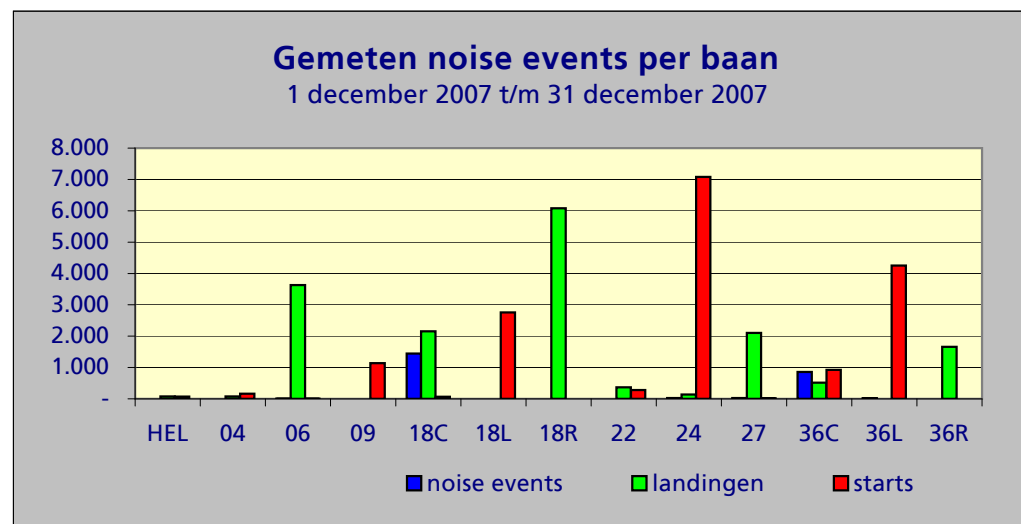

Samenvatting meetgegevens meetpost 92 - Lijnden
Periode: 1 december 2007 t/m 31 december 2007

Top 10 grootste LAmax

Datum	Tijd	LAmax	Sel	Leq	duur	baan	type	A/D
10-dec-07	12:29:56	91,5	100,6	84,6	40	36C	B744	D
15-dec-07	10:24:40	89,5	98,7	81,2	56	36C	B744	D
15-dec-07	10:18:53	89,2	98,1	81,5	46	36C	MD11	D
17-dec-07	12:55:01	89,0	97,6	81,1	45	36C	MD11	D
17-dec-07	12:20:10	88,9	97,4	78,7	74	36C	MD82	D
11-dec-07	10:24:49	88,6	98,0	79,3	74	36C	B744	D
14-dec-07	12:36:37	88,4	98,1	81,3	48	36C	B744	D
15-dec-07	13:06:45	88,2	97,6	80,5	51	36C	B744	D
14-dec-07	12:56:58	88,1	98,5	79,8	74	36C	MD82	D
10-dec-07	14:52:51	87,9	97,1	80,6	45	36C	B744	D

Maandtotaal verdeeld over etmaal

Tijdstip	Aantal
0-1	0
1-2	1
2-3	0
3-4	0
4-5	0
5-6	0
6-7	0
7-8	121
8-9	297
9-10	197
10-11	219
11-12	209
12-13	172
13-14	160
14-15	90
15-16	67
16-17	34
17-18	18
18-19	69
19-20	298
20-21	204
21-22	175
22-23	48
23-24	0
Totaal	2379

Maandtotaal verdeeld over etmaal
1 december 2007 t/m 31 december 2007

Tijdstip	Aantal
23 - 06	1
06 - 23	2378
Totaal	2379

Maandtotaal verdeeld over LAmax

LAmax	Aantal
<61	12
61-62	83
62-63	192
63-64	253
64-65	269
65-66	248
66-67	211
67-68	147
68-69	75
69-70	67
70-71	51
71-72	48
72-73	56
73-74	73
74-75	85
75-76	75
76-77	72
77-78	72
78-79	54
79-80	56
80-81	57
81-82	33
82-83	20
83-84	16
84-85	10
85-86	15
86-87	12
87-88	8
88-89	5
>89	4
Totaal	2379

Maandtotaal verdeeld per baan (incl. bewegingen per baan)

Baan	noise events	landingen	starts
HEL	2	76	72
04	-	77	163
06	3	3.630	5
09	2	-	1.140
18C	1.446	2.156	67
18L	-	1	2.755
18R	-	6.079	-
22	-	368	280
24	26	140	7.080
27	23	2.105	13
36C	858	518	925
36L	19	-	4.251
36R	-	1.660	-
Totaal	2379	16.810	16.751