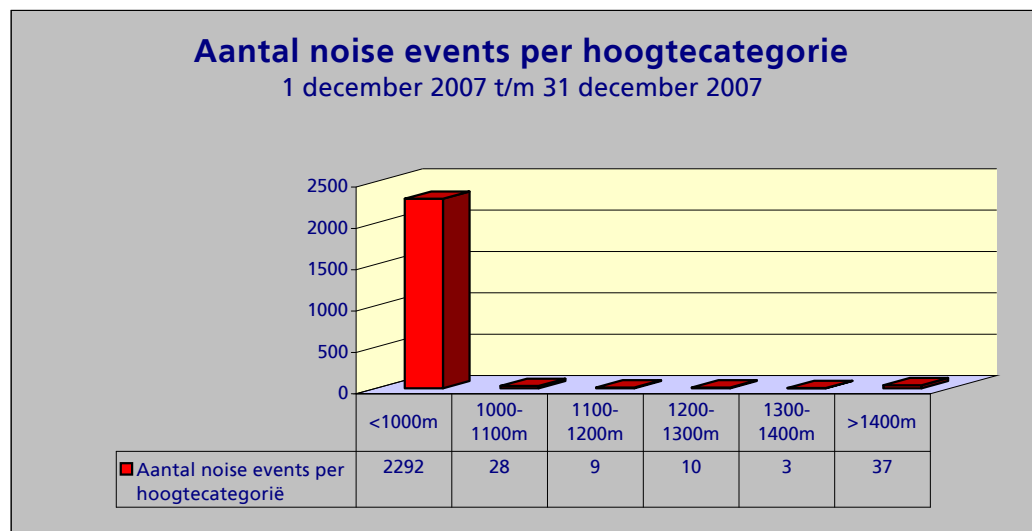

Aantal noise events per hoogtecategorie

Hoogte	Aantal
<1000m	2292
1000-1100m	28
1100-1200m	9
1200-1300m	10
1300-1400m	3
>1400m	37
Totaal	2379