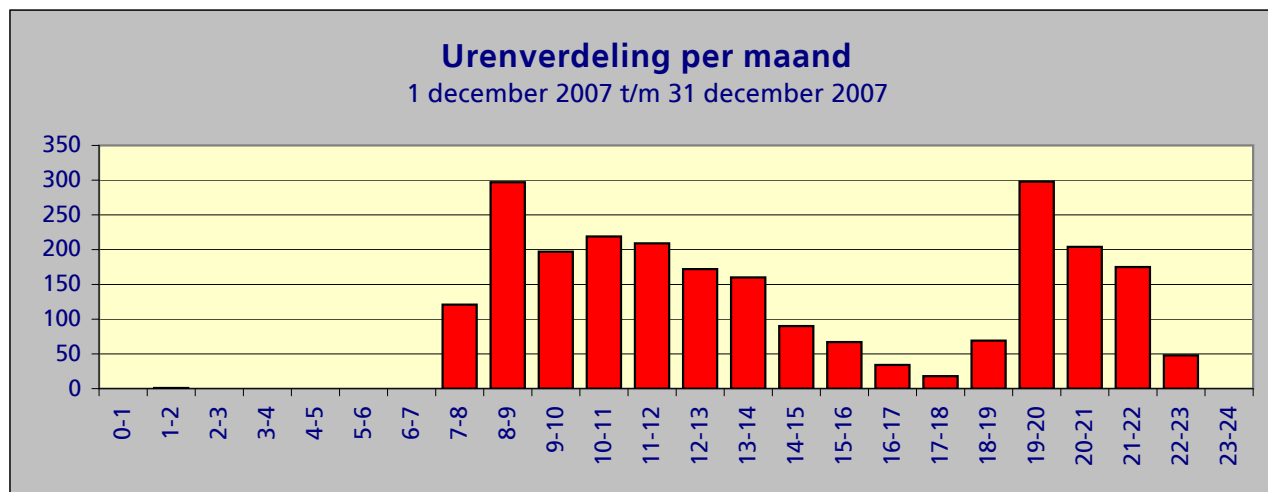

Samenvatting meetgegevens meetpost 92 - Lijnden
Periode: 1 december 2007 t/m 31 december 2007

Top 10 grootste LAmax

Datum	Tijd	LAmax	Sel	Leq	duur	baan	type	A/D
10-dec-07	12:29:56	91,5	100,6	84,6	40	36C	B744	D
15-dec-07	10:24:40	89,5	98,7	81,2	56	36C	B744	D
15-dec-07	10:18:53	89,2	98,1	81,5	46	36C	MD11	D
17-dec-07	12:55:01	89,0	97,6	81,1	45	36C	MD11	D
17-dec-07	12:20:10	88,9	97,4	78,7	74	36C	MD82	D
11-dec-07	10:24:49	88,6	98,0	79,3	74	36C	B744	D
14-dec-07	12:36:37	88,4	98,1	81,3	48	36C	B744	D
15-dec-07	13:06:45	88,2	97,6	80,5	51	36C	B744	D
14-dec-07	12:56:58	88,1	98,5	79,8	74	36C	MD82	D
10-dec-07	14:52:51	87,9	97,1	80,6	45	36C	B744	D

Maandtotaal verdeeld over etmaal

Tijdstip	Aantal
0-1	0
1-2	1
2-3	0
3-4	0
4-5	0
5-6	0
6-7	0
7-8	121
8-9	297
9-10	197
10-11	219
11-12	209
12-13	172
13-14	160
14-15	90
15-16	67
16-17	34
17-18	18
18-19	69
19-20	298
20-21	204
21-22	175
22-23	48
23-24	0
Totaal	2379

Maandtotaal verdeeld over etmaal
1 december 2007 t/m 31 december 2007

Tijdstip	Aantal
23 - 06	1
06 - 23	2378
Totaal	2379

Maandtotaal verdeeld over LAmax

LAmax	Aantal
<61	12
61-62	83
62-63	192
63-64	253
64-65	269
65-66	248
66-67	211
67-68	147
68-69	75
69-70	67
70-71	51
71-72	48
72-73	56
73-74	73
74-75	85
75-76	75
76-77	72
77-78	72
78-79	54
79-80	56
80-81	57
81-82	33
82-83	20
83-84	16
84-85	10
85-86	15
86-87	12
87-88	8
88-89	5
>89	4
Totaal	2379