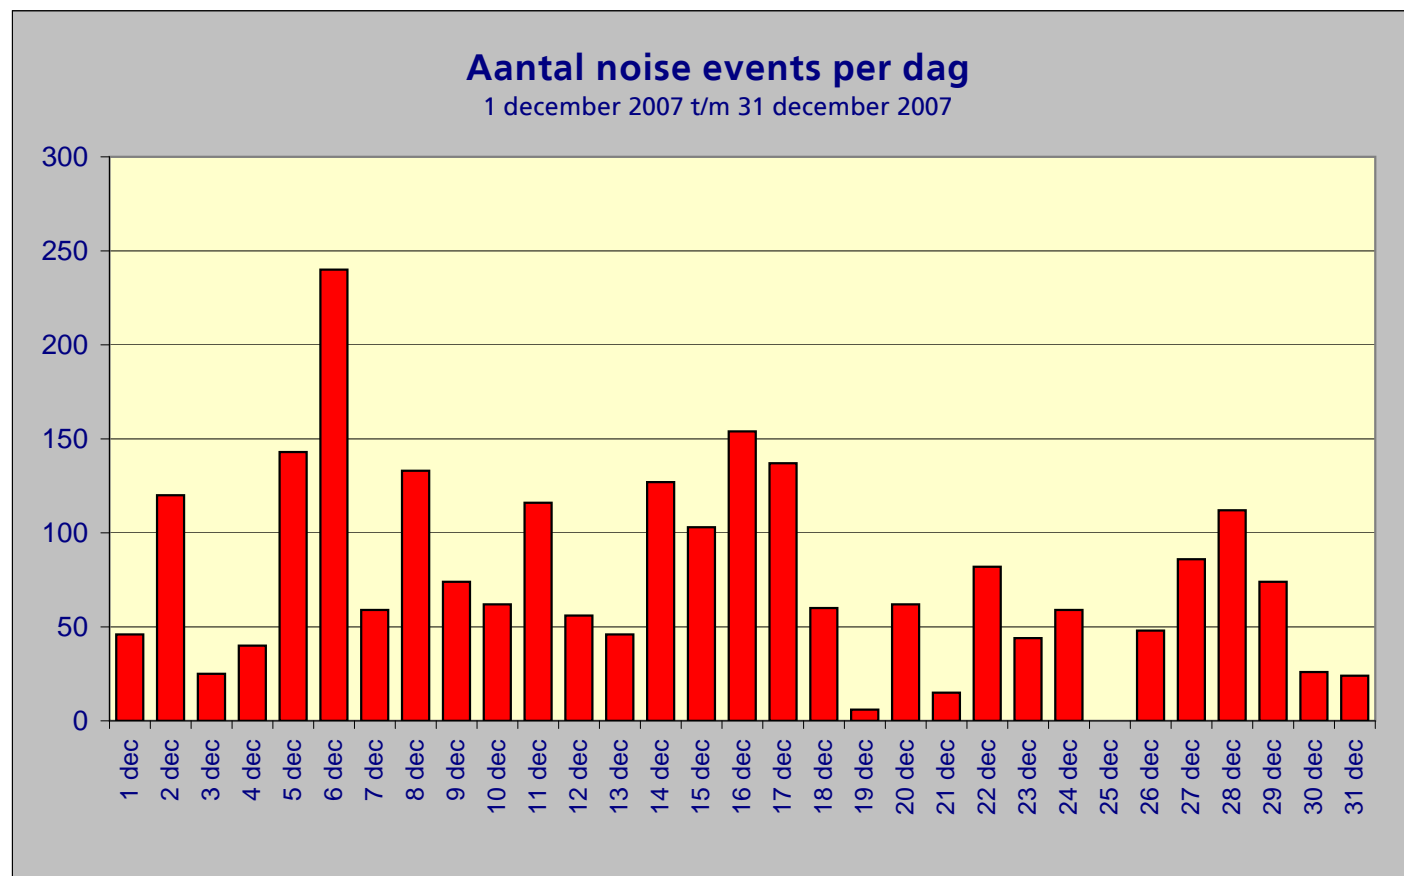

Maandtotaal verdeeld over etmaal
1 december 2007 t/m 31 december 2007

Tijdstip	Aantal
23 - 06	1
06 - 23	2378
Totaal	2379

Maandtotaal verdeeld over LAmax

LAmax	Aantal
<61	12
61-62	83
62-63	192
63-64	253
64-65	269
65-66	248
66-67	211
67-68	147
68-69	75
69-70	67
70-71	51
71-72	48
72-73	56
73-74	73
74-75	85
75-76	75
76-77	72
77-78	72
78-79	54
79-80	56
80-81	57
81-82	33
82-83	20
83-84	16
84-85	10
85-86	15
86-87	12
87-88	8
88-89	5
>89	4
Totaal	2379

Maandtotaal verdeeld per baan (incl. bewegingen per baan)

Baan	noise events	landingen	starts
HEL	2	76	72
04	-	77	163
06	3	3.630	5
09	2	-	1.140
18C	1.446	2.156	67
18L	-	1	2.755
18R	-	6.079	-
22	-	368	280
24	26	140	7.080
27	23	2.105	13
36C	858	518	925
36L	19	-	4.251
36R	-	1.660	-
Totaal	2379	16.810	16.751

Aantal noise events per hoogtecategorie

Hoogte	Aantal
<1000m	2292
1000-1100m	28
1100-1200m	9
1200-1300m	10
1300-1400m	3
>1400m	37
Totaal	2379

Aantal noise events per dag

Dag	Aantal
1 dec	46
2 dec	120
3 dec	25
4 dec	40
5 dec	143
6 dec	240
7 dec	59
8 dec	133
9 dec	74
10 dec	62
11 dec	116
12 dec	56
13 dec	46
14 dec	127
15 dec	103
16 dec	154
17 dec	137
18 dec	60
19 dec	6
20 dec	62
21 dec	15
22 dec	82
23 dec	44
24 dec	59
25 dec	0
26 dec	48
27 dec	86
28 dec	112
29 dec	74
30 dec	26
31 dec	24