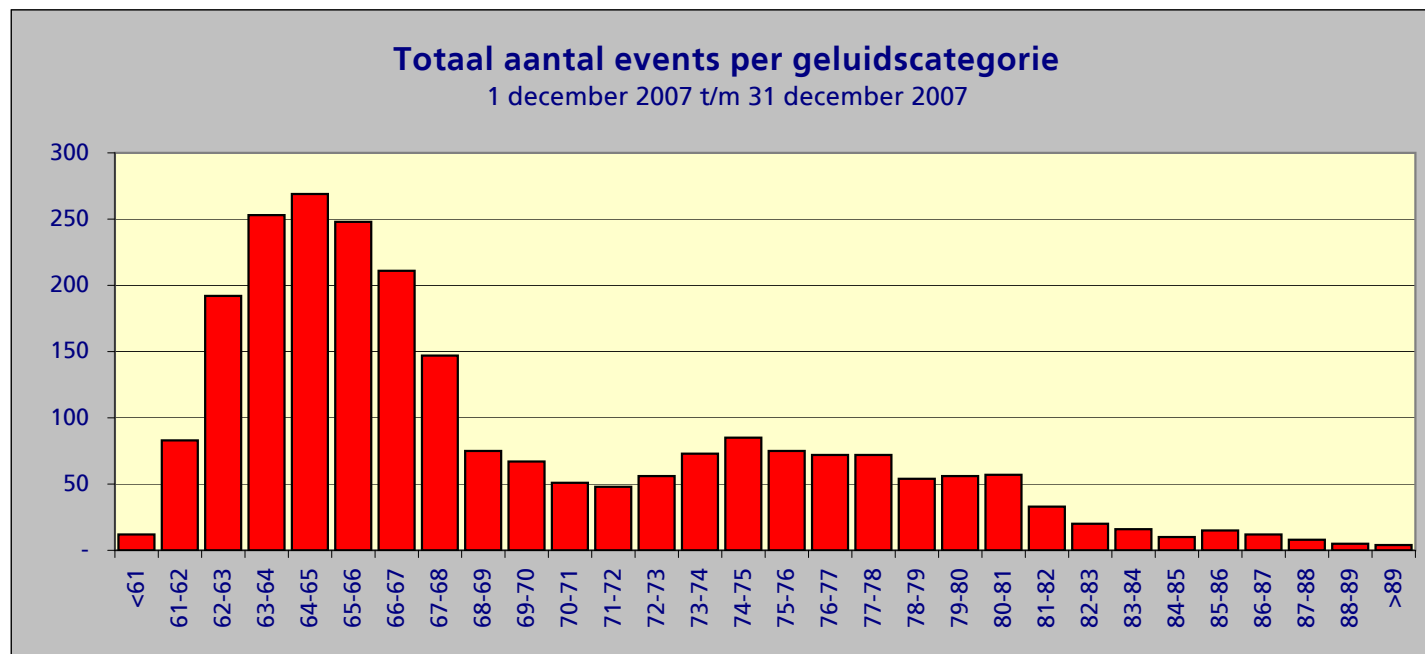

Samenvatting meetgegevens meetpost 92 - Lijnden
Periode: 1 december 2007 t/m 31 december 2007

Top 10 grootste LAmax

Datum	Tijd	LAmax	Sel	Leq	duur	baan	type	A/D
10-dec-07	12:29:56	91,5	100,6	84,6	40	36C	B744	D
15-dec-07	10:24:40	89,5	98,7	81,2	56	36C	B744	D
15-dec-07	10:18:53	89,2	98,1	81,5	46	36C	MD11	D
17-dec-07	12:55:01	89,0	97,6	81,1	45	36C	MD11	D
17-dec-07	12:20:10	88,9	97,4	78,7	74	36C	MD82	D
11-dec-07	10:24:49	88,6	98,0	79,3	74	36C	B744	D
14-dec-07	12:36:37	88,4	98,1	81,3	48	36C	B744	D
15-dec-07	13:06:45	88,2	97,6	80,5	51	36C	B744	D
14-dec-07	12:56:58	88,1	98,5	79,8	74	36C	MD82	D
10-dec-07	14:52:51	87,9	97,1	80,6	45	36C	B744	D

Maandtotaal verdeeld over etmaal

Tijdstip	Aantal
0-1	0
1-2	1
2-3	0
3-4	0
4-5	0
5-6	0
6-7	0
7-8	121
8-9	297
9-10	197
10-11	219
11-12	209
12-13	172
13-14	160
14-15	90
15-16	67
16-17	34
17-18	18
18-19	69
19-20	298
20-21	204
21-22	175
22-23	48
23-24	0
Totaal	2379

Maandtotaal verdeeld over etmaal
1 december 2007 t/m 31 december 2007

Tijdstip	Aantal
23 - 06	1
06 - 23	2378
Totaal	2379

Maandtotaal verdeeld over LAmax

LAmax	Aantal
<61	12
61-62	83
62-63	192
63-64	253
64-65	269
65-66	248
66-67	211
67-68	147
68-69	75
69-70	67
70-71	51
71-72	48
72-73	56
73-74	73
74-75	85
75-76	75
76-77	72
77-78	72
78-79	54
79-80	56
80-81	57
81-82	33
82-83	20
83-84	16
84-85	10
85-86	15
86-87	12
87-88	8
88-89	5
>89	4
Totaal	2379