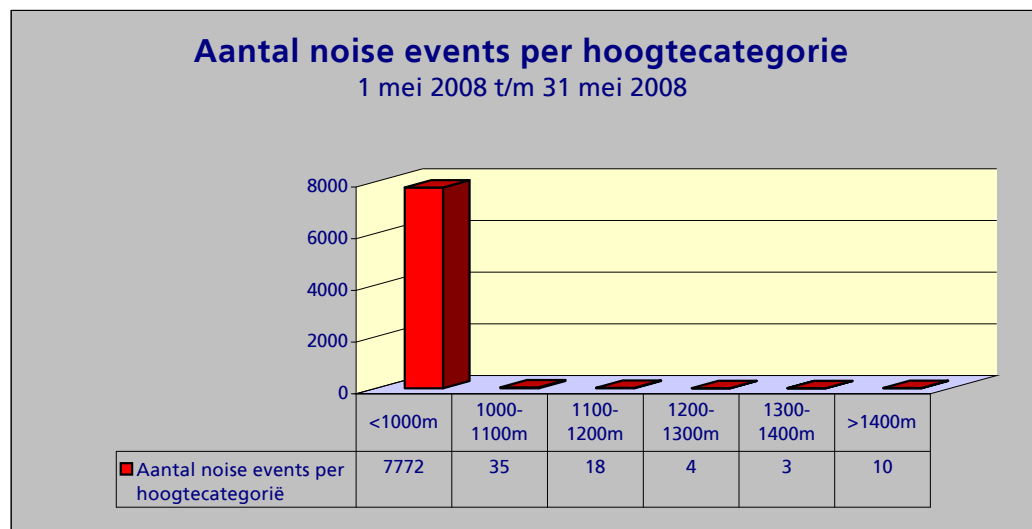

Aantal noise events per hoogtecategorie

Hoogte	Aantal
<1000m	7772
1000-1100m	35
1100-1200m	18
1200-1300m	4
1300-1400m	3
>1400m	10
Totaal	7842