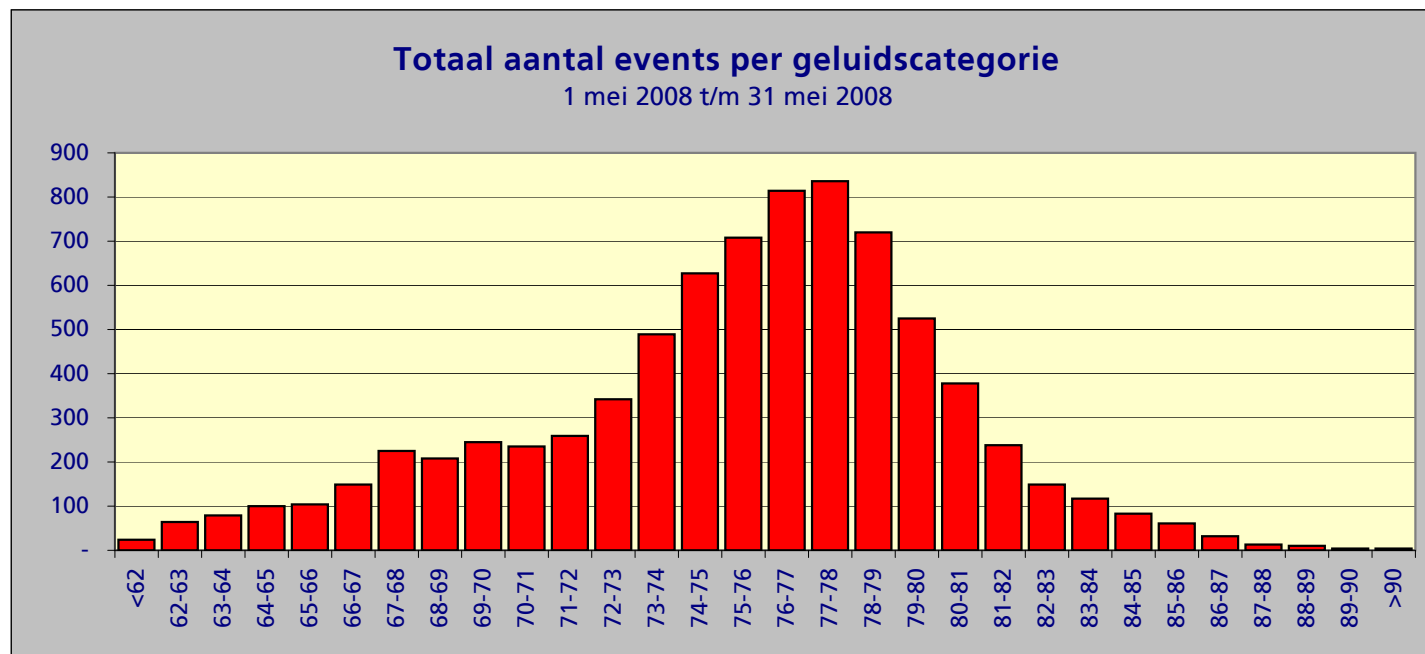

**Samenvatting meetgegevens meetpost 92 - Lijnden**  
**Periode: 1 mei 2008 t/m 31 mei 2008**

**Top 10 grootste LAmax**

Datum	Tijd	LAmax	Sel	Leq	duur	baan	type	A/D
06-mei-08	15:40:43	93,2	102,0	86,0	40	36C	B742	D
23-mei-08	12:27:15	91,9	100,1	83,6	44	36C	B742	D
13-mei-08	13:04:11	91,8	99,8	83,6	42	36C	MD11	D
18-mei-08	19:35:32	90,8	99,6	82,7	49	36C	B742	D
07-mei-08	22:22:43	89,8	98,5	82,3	42	36C	B742	D
23-mei-08	15:44:17	89,8	98,0	82,7	34	36C	B744	D
18-mei-08	17:48:14	89,5	97,8	80,3	57	36C	B742	D
25-mei-08	12:44:37	89,0	96,8	80,7	41	36C	B744	D
22-mei-08	12:50:47	88,9	97,5	80,8	46	36C	MD82	D
18-mei-08	12:52:00	88,8	97,6	81,5	41	36C	B744	D

**Maandtotaal verdeeld over etmaal**

Tijdstip	Aantal
0-1	0
1-2	0
2-3	0
3-4	0
4-5	0
5-6	0
6-7	1
7-8	61
8-9	60
9-10	313
10-11	626
11-12	625
12-13	628
13-14	624
14-15	697
15-16	511
16-17	479
17-18	497
18-19	762
19-20	591
20-21	651
21-22	685
22-23	30
23-24	1
<b>Totaal</b>	<b>7842</b>

**Maandtotaal verdeeld over etmaal**  
1 mei 2008 t/m 31 mei 2008

Tijdstip	Aantal
23 - 06	1
06 - 23	7841
<b>Totaal</b>	<b>7842</b>

### Maandtotaal verdeeld over LAmax

LAmax	Aantal
<62	24
62-63	64
63-64	79
64-65	100
65-66	104
66-67	149
67-68	225
68-69	208
69-70	245
70-71	235
71-72	259
72-73	342
73-74	489
74-75	627
75-76	708
76-77	814
77-78	836
78-79	720
79-80	525
80-81	378
81-82	238
82-83	149
83-84	117
84-85	83
85-86	61
86-87	32
87-88	13
88-89	10
89-90	4
>90	4
<b>Totaal</b>	<b>7842</b>