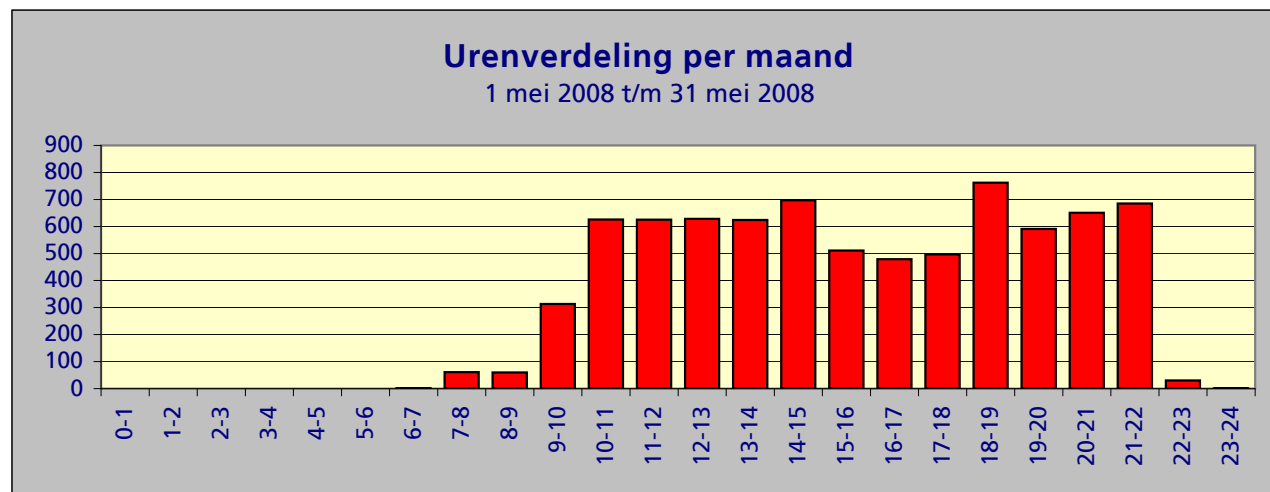

**Samenvatting meetgegevens meetpost 92 - Lijnden**  
**Periode: 1 mei 2008 t/m 31 mei 2008**

**Top 10 grootste LAmax**

Datum	Tijd	LAmax	Sel	Leq	duur	baan	type	A/D
06-mei-08	15:40:43	93,2	102,0	86,0	40	36C	B742	D
23-mei-08	12:27:15	91,9	100,1	83,6	44	36C	B742	D
13-mei-08	13:04:11	91,8	99,8	83,6	42	36C	MD11	D
18-mei-08	19:35:32	90,8	99,6	82,7	49	36C	B742	D
07-mei-08	22:22:43	89,8	98,5	82,3	42	36C	B742	D
23-mei-08	15:44:17	89,8	98,0	82,7	34	36C	B744	D
18-mei-08	17:48:14	89,5	97,8	80,3	57	36C	B742	D
25-mei-08	12:44:37	89,0	96,8	80,7	41	36C	B744	D
22-mei-08	12:50:47	88,9	97,5	80,8	46	36C	MD82	D
18-mei-08	12:52:00	88,8	97,6	81,5	41	36C	B744	D

**Maandtotaal verdeeld over etmaal**

Tijdstip	Aantal
0-1	0
1-2	0
2-3	0
3-4	0
4-5	0
5-6	0
6-7	1
7-8	61
8-9	60
9-10	313
10-11	626
11-12	625
12-13	628
13-14	624
14-15	697
15-16	511
16-17	479
17-18	497
18-19	762
19-20	591
20-21	651
21-22	685
22-23	30
23-24	1
<b>Totaal</b>	<b>7842</b>

**Maandtotaal verdeeld over etmaal**  
1 mei 2008 t/m 31 mei 2008

Tijdstip	Aantal
23 - 06	1
06 - 23	7841
<b>Totaal</b>	<b>7842</b>

### Maandtotaal verdeeld over LAmax

LAmax	Aantal
<62	24
62-63	64
63-64	79
64-65	100
65-66	104
66-67	149
67-68	225
68-69	208
69-70	245
70-71	235
71-72	259
72-73	342
73-74	489
74-75	627
75-76	708
76-77	814
77-78	836
78-79	720
79-80	525
80-81	378
81-82	238
82-83	149
83-84	117
84-85	83
85-86	61
86-87	32
87-88	13
88-89	10
89-90	4
>90	4
<b>Totaal</b>	<b>7842</b>