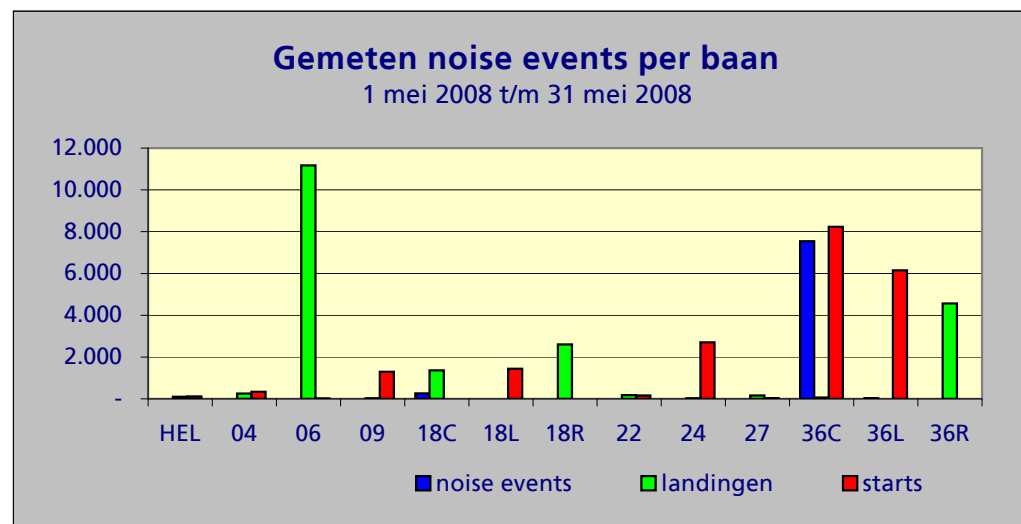

Maandtotaal verdeeld per baan (incl. bewegingen per baan)

Baan	noise events	landingen	starts
HEL	-	102	118
04	3	250	340
06	1	11.175	7
09	2	16	1.295
18C	264	1.361	1
18L	1	-	1.437
18R	-	2.605	-
22	-	175	162
24	1	12	2.700
27	-	160	31
36C	7.546	62	8.230
36L	24	-	6.147
36R	-	4.562	-
Totaal	7842	20.480	20.468