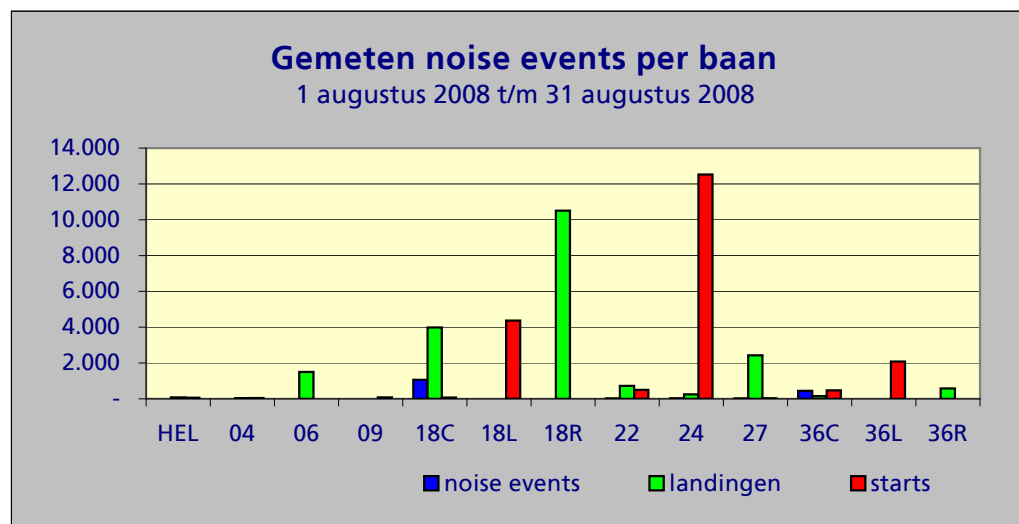

Maandtotaal verdeeld per baan (incl. bewegingen per baan)

Baan	noise events	landingen	starts
HEL	4	79	66
04	-	34	41
06	-	1.504	-
09	-	-	77
18C	1.065	3.981	74
18L	-	-	4.372
18R	4	10.506	-
22	5	724	496
24	20	250	12.529
27	10	2.426	18
36C	451	151	476
36L	2	-	2.085
36R	-	580	-
Totaal	1561	20.235	20.234