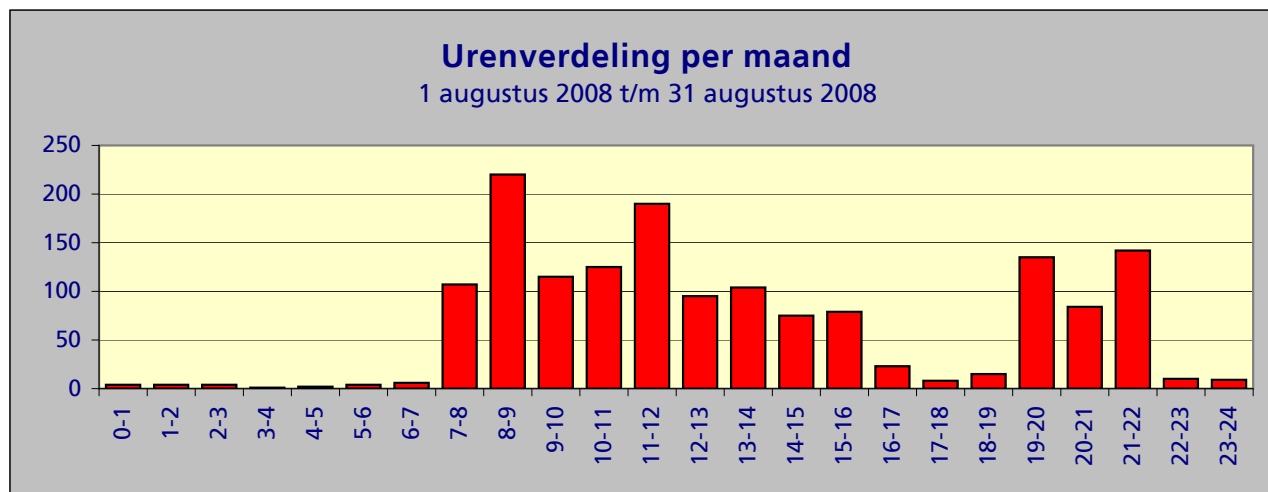

**Samenvatting meetgegevens meetpost 92 - Lijnden**  
**Periode: 1 augustus 2008 t/m 31 augustus 2008**

**Top 10 grootste LAmax**

Datum	Tijd	LAmax	Sel	Leq	duur	baan	type	A/D
23-aug-08	14:58:23	88,4	96,8	79,2	58	36C	MD82	D
29-aug-08	13:31:11	87,1	96,4	79,5	49	36C	MD11	D
29-aug-08	12:43:42	86,6	96,5	79,2	54	36C	MD82	D
22-aug-08	21:40:07	86,0	95,9	79,4	45	36C	B744	D
22-aug-08	21:37:46	85,5	96,0	77,7	67	36C	MD82	D
30-aug-08	12:48:51	85,1	95,0	78,2	48	36C	MD82	D
30-aug-08	14:20:03	85,1	94,2	78,1	41	36C	A332	D
29-aug-08	15:23:45	85,0	95,8	78,9	48	36C	MD82	D
29-aug-08	14:43:53	84,9	94,3	77,8	45	36C	A332	D
29-aug-08	21:34:52	84,8	95,7	76,0	93	36C	MD82	D

**Maandtotaal verdeeld over etmaal**

Tijdstip	Aantal
0-1	4
1-2	4
2-3	4
3-4	1
4-5	2
5-6	4
6-7	6
7-8	107
8-9	220
9-10	115
10-11	125
11-12	190
12-13	95
13-14	104
14-15	75
15-16	79
16-17	23
17-18	8
18-19	15
19-20	135
20-21	84
21-22	142
22-23	10
23-24	9
<b>Totaal</b>	<b>1561</b>

**Maandtotaal verdeeld over etmaal**  
1 augustus 2008 t/m 31 augustus 2008

Tijdstip	Aantal
23 - 06	28
06 - 23	1533
<b>Totaal</b>	<b>1561</b>

### Maandtotaal verdeeld over LAmax

LAmax	Aantal
<61	5
61-62	66
62-63	175
63-64	227
64-65	203
65-66	141
66-67	95
67-68	60
68-69	38
69-70	31
70-71	23
71-72	21
72-73	16
73-74	20
74-75	32
75-76	30
76-77	47
77-78	63
78-79	77
79-80	72
80-81	37
81-82	44
82-83	13
83-84	10
84-85	7
85-86	4
86-87	2
87-88	1
88-89	1
>89	-
<b>Totaal</b>	<b>1561</b>