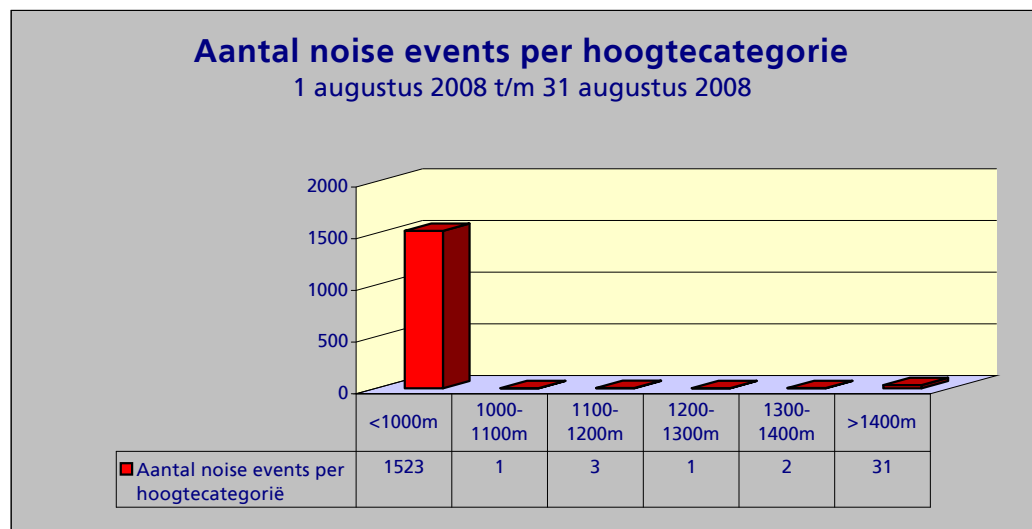

Aantal noise events per hoogtecategorie

Hoogte	Aantal
<1000m	1523
1000-1100m	1
1100-1200m	3
1200-1300m	1
1300-1400m	2
>1400m	31
Totaal	1561