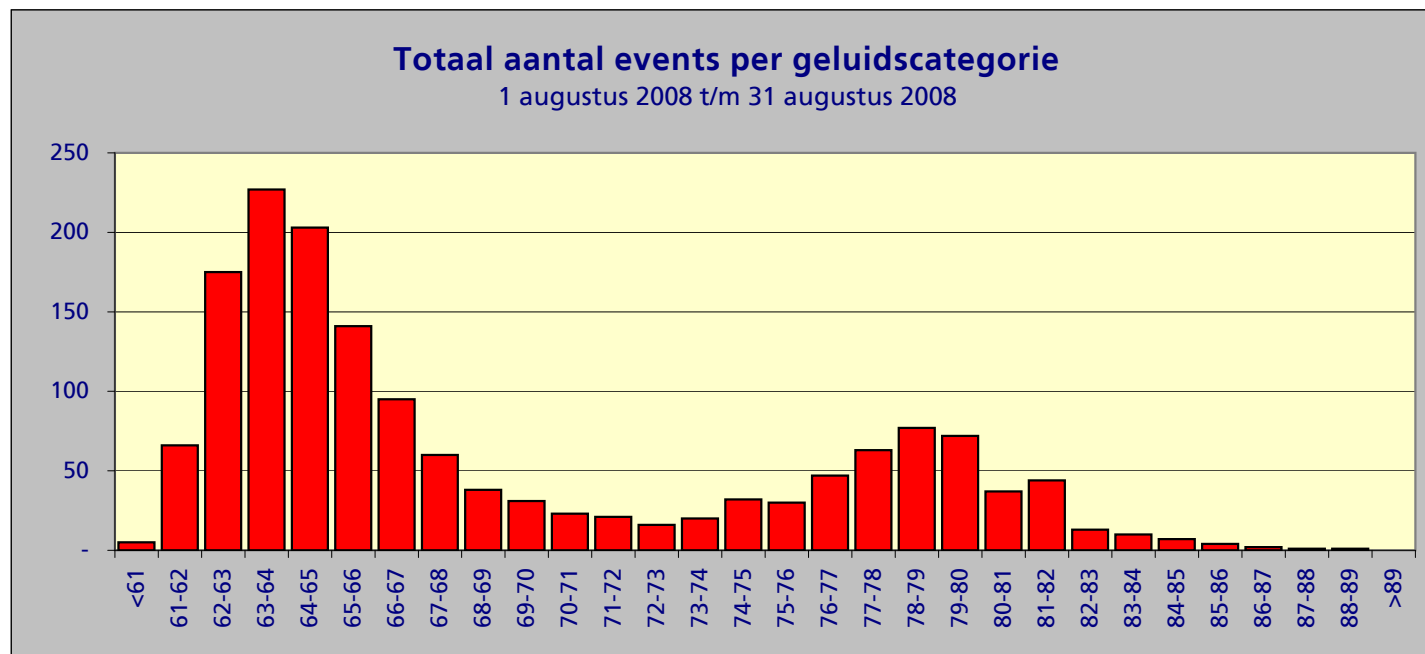

**Samenvatting meetgegevens meetpost 92 - Lijnden**  
**Periode: 1 augustus 2008 t/m 31 augustus 2008**

**Top 10 grootste LAmax**

Datum	Tijd	LAmax	Sel	Leq	duur	baan	type	A/D
23-aug-08	14:58:23	88,4	96,8	79,2	58	36C	MD82	D
29-aug-08	13:31:11	87,1	96,4	79,5	49	36C	MD11	D
29-aug-08	12:43:42	86,6	96,5	79,2	54	36C	MD82	D
22-aug-08	21:40:07	86,0	95,9	79,4	45	36C	B744	D
22-aug-08	21:37:46	85,5	96,0	77,7	67	36C	MD82	D
30-aug-08	12:48:51	85,1	95,0	78,2	48	36C	MD82	D
30-aug-08	14:20:03	85,1	94,2	78,1	41	36C	A332	D
29-aug-08	15:23:45	85,0	95,8	78,9	48	36C	MD82	D
29-aug-08	14:43:53	84,9	94,3	77,8	45	36C	A332	D
29-aug-08	21:34:52	84,8	95,7	76,0	93	36C	MD82	D

**Maandtotaal verdeeld over etmaal**

Tijdstip	Aantal
0-1	4
1-2	4
2-3	4
3-4	1
4-5	2
5-6	4
6-7	6
7-8	107
8-9	220
9-10	115
10-11	125
11-12	190
12-13	95
13-14	104
14-15	75
15-16	79
16-17	23
17-18	8
18-19	15
19-20	135
20-21	84
21-22	142
22-23	10
23-24	9
<b>Totaal</b>	<b>1561</b>

**Maandtotaal verdeeld over etmaal**  
1 augustus 2008 t/m 31 augustus 2008

Tijdstip	Aantal
23 - 06	28
06 - 23	1533
<b>Totaal</b>	<b>1561</b>

### Maandtotaal verdeeld over LAmax

LAmax	Aantal
<61	5
61-62	66
62-63	175
63-64	227
64-65	203
65-66	141
66-67	95
67-68	60
68-69	38
69-70	31
70-71	23
71-72	21
72-73	16
73-74	20
74-75	32
75-76	30
76-77	47
77-78	63
78-79	77
79-80	72
80-81	37
81-82	44
82-83	13
83-84	10
84-85	7
85-86	4
86-87	2
87-88	1
88-89	1
>89	-
<b>Totaal</b>	<b>1561</b>