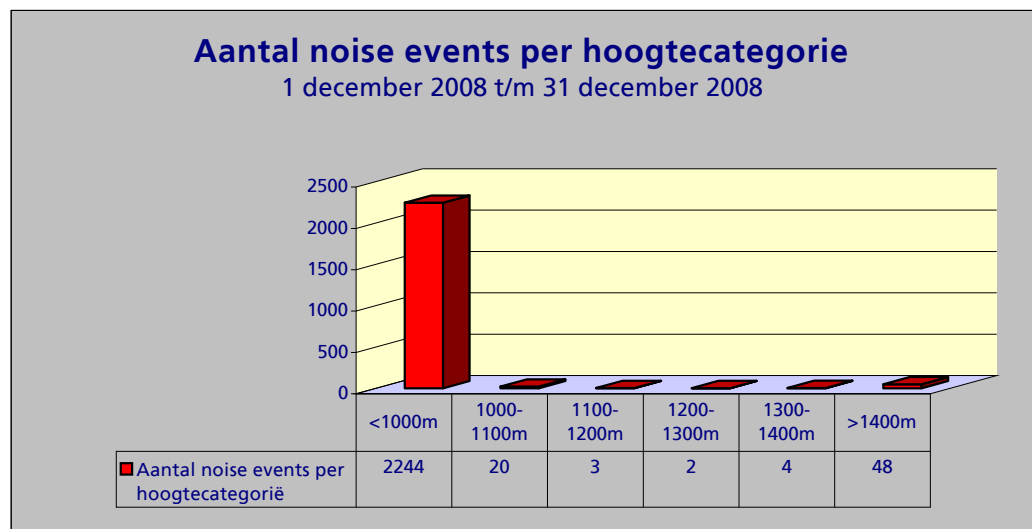

Aantal noise events per hoogtecategorie

Hoogte	Aantal
<1000m	2244
1000-1100m	20
1100-1200m	3
1200-1300m	2
1300-1400m	4
>1400m	48
Totaal	2321