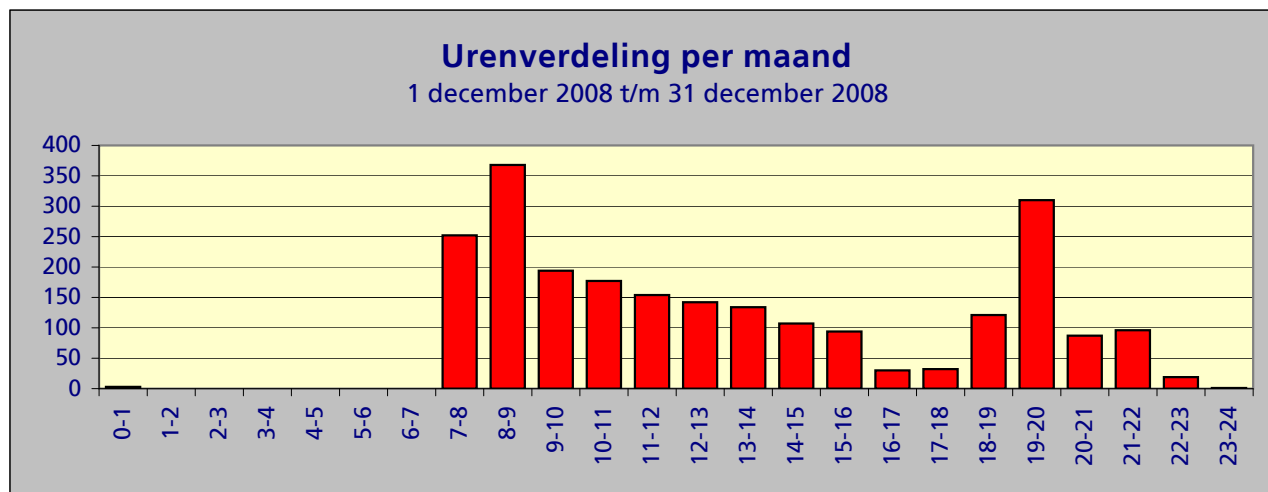

**Samenvatting meetgegevens meetpost 92 - Lijnden**  
**Periode: 1 december 2008 t/m 31 december 2008**

**Top 10 grootste LAmax**

Datum	Tijd	LAmax	Sel	Leq	duur	baan	type	A/D
22-dec-08	20:49:46	90.2	99.8	81.3	70	36C	B742	D
06-dec-08	12:23:15	88.2	96.8	79.7	52	36C	B744	D
09-dec-08	12:57:47	88.0	97.9	79.9	64	36C	MD11	D
01-dec-08	17:47:13	87.0	97.5	79.5	63	36C	MD82	D
27-dec-08	10:30:21	86.9	95.7	78.6	52	36C	B744	D
19-dec-08	12:36:50	86.9	95.6	79.2	44	36C	B763	D
19-dec-08	13:32:20	86.8	96.3	78.0	68	36C	MD11	D
29-dec-08	14:20:08	86.6	95.4	77.5	61	36C	MD11	D
01-dec-08	17:26:49	86.5	96.3	78.5	60	36C	MD82	D
17-dec-08	15:17:58	86.5	95.7	79.5	42	36C	B744	D

### Maandtotaal verdeeld over etmaal

Tijdstip	Aantal
0-1	3
1-2	0
2-3	0
3-4	0
4-5	0
5-6	0
6-7	0
7-8	252
8-9	368
9-10	194
10-11	177
11-12	154
12-13	142
13-14	134
14-15	107
15-16	94
16-17	30
17-18	32
18-19	121
19-20	310
20-21	87
21-22	96
22-23	19
23-24	1
<b>Totaal</b>	<b>2321</b>

### Maandtotaal verdeeld over etmaal 1 december 2008 t/m 31 december 2008

Tijdstip	Aantal
23 - 06	4
06 - 23	2317
<b>Totaal</b>	<b>2321</b>

### Maandtotaal verdeeld over LAmax

LAmax	Aantal
<61	30
61-62	143
62-63	245
63-64	269
64-65	255
65-66	264
66-67	208
67-68	122
68-69	76
69-70	55
70-71	26
71-72	29
72-73	32
73-74	29
74-75	54
75-76	61
76-77	56
77-78	52
78-79	57
79-80	58
80-81	69
81-82	49
82-83	32
83-84	15
84-85	16
85-86	7
86-87	8
87-88	1
88-89	2
>89	1
<b>Totaal</b>	<b>2321</b>