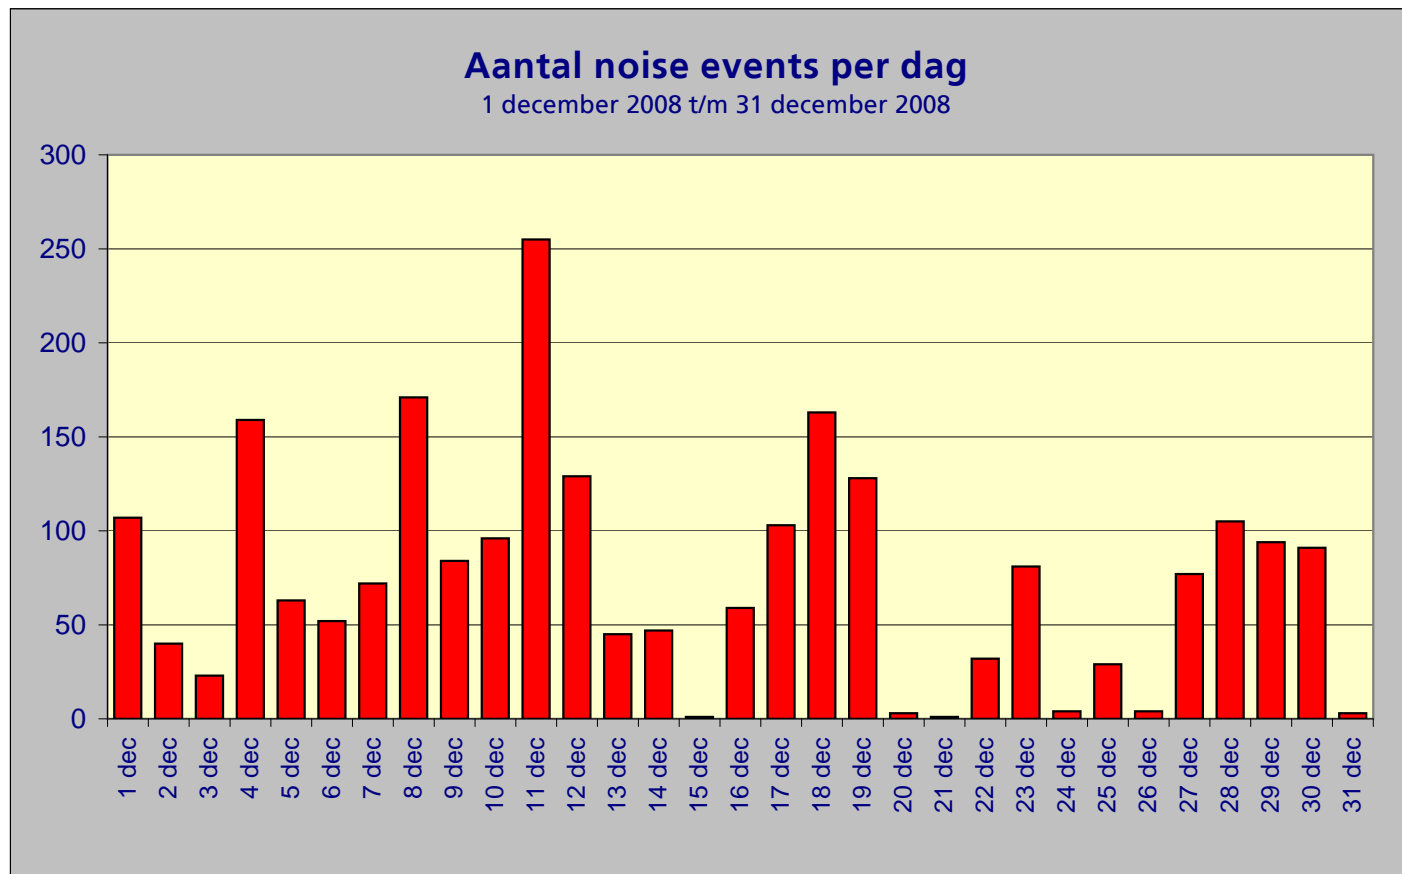

### Maandtotaal verdeeld over LAmax

LAmax	Aantal
<61	30
61-62	143
62-63	245
63-64	269
64-65	255
65-66	264
66-67	208
67-68	122
68-69	76
69-70	55
70-71	26
71-72	29
72-73	32
73-74	29
74-75	54
75-76	61
76-77	56
77-78	52
78-79	57
79-80	58
80-81	69
81-82	49
82-83	32
83-84	15
84-85	16
85-86	7
86-87	8
87-88	1
88-89	2
>89	1
<b>Totaal</b>	<b>2321</b>

**Maandtotaal verdeeld per baan (incl. bewegingen per baan)**

Baan	noise events	landingen	starts
HEL	-	80	72
04	2	71	91
06	-	3,826	11
09	1	-	862
18C	1,575	1,961	97
18L	-	-	2,248
18R	10	5,712	-
22	3	298	305
24	22	134	6,402
27	8	1,709	-
36C	666	451	725
36L	34	-	4,892
36R	-	1,511	-
<b>Totaal</b>	<b>2321</b>	<b>15,753</b>	<b>15,705</b>

Aantal noise events per hoogtecategorie

Hoogte	Aantal
<1000m	2244
1000-1100m	20
1100-1200m	3
1200-1300m	2
1300-1400m	4
>1400m	48
<b>Totaal</b>	<b>2321</b>

### Aantal noise events per dag

Dag	Aantal
1 dec	107
2 dec	40
3 dec	23
4 dec	159
5 dec	63
6 dec	52
7 dec	72
8 dec	171
9 dec	84
10 dec	96
11 dec	255
12 dec	129
13 dec	45
14 dec	47
15 dec	1
16 dec	59
17 dec	103
18 dec	163
19 dec	128
20 dec	3
21 dec	1
22 dec	32
23 dec	81
24 dec	4
25 dec	29
26 dec	4
27 dec	77
28 dec	105
29 dec	94
30 dec	91
31 dec	3