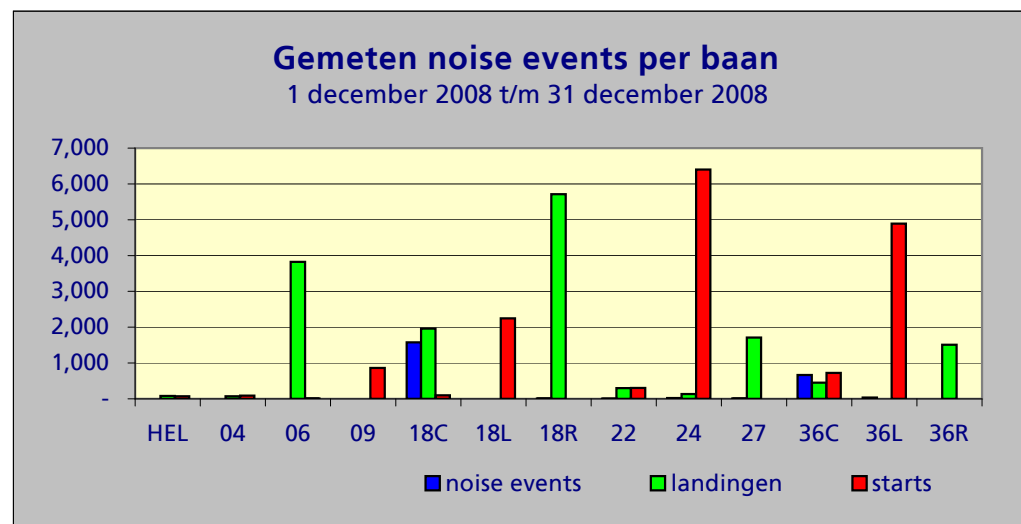

Maandtotaal verdeeld per baan (incl. bewegingen per baan)

Baan	noise events	landingen	starts
HEL	-	80	72
04	2	71	91
06	-	3,826	11
09	1	-	862
18C	1,575	1,961	97
18L	-	-	2,248
18R	10	5,712	-
22	3	298	305
24	22	134	6,402
27	8	1,709	-
36C	666	451	725
36L	34	-	4,892
36R	-	1,511	-
Totaal	2321	15,753	15,705