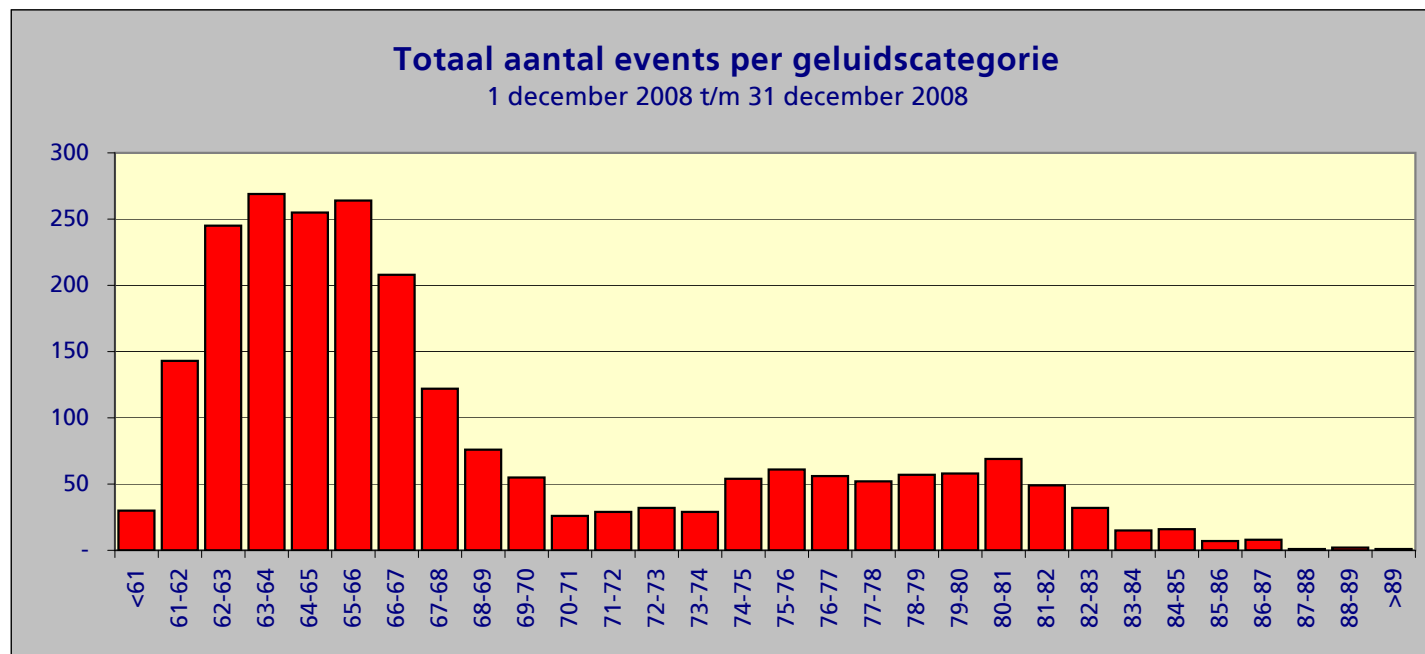

**Samenvatting meetgegevens meetpost 92 - Lijnden**  
**Periode: 1 december 2008 t/m 31 december 2008**

**Top 10 grootste LAmax**

Datum	Tijd	LAmax	Sel	Leq	duur	baan	type	A/D
22-dec-08	20:49:46	90.2	99.8	81.3	70	36C	B742	D
06-dec-08	12:23:15	88.2	96.8	79.7	52	36C	B744	D
09-dec-08	12:57:47	88.0	97.9	79.9	64	36C	MD11	D
01-dec-08	17:47:13	87.0	97.5	79.5	63	36C	MD82	D
27-dec-08	10:30:21	86.9	95.7	78.6	52	36C	B744	D
19-dec-08	12:36:50	86.9	95.6	79.2	44	36C	B763	D
19-dec-08	13:32:20	86.8	96.3	78.0	68	36C	MD11	D
29-dec-08	14:20:08	86.6	95.4	77.5	61	36C	MD11	D
01-dec-08	17:26:49	86.5	96.3	78.5	60	36C	MD82	D
17-dec-08	15:17:58	86.5	95.7	79.5	42	36C	B744	D

### Maandtotaal verdeeld over etmaal

Tijdstip	Aantal
0-1	3
1-2	0
2-3	0
3-4	0
4-5	0
5-6	0
6-7	0
7-8	252
8-9	368
9-10	194
10-11	177
11-12	154
12-13	142
13-14	134
14-15	107
15-16	94
16-17	30
17-18	32
18-19	121
19-20	310
20-21	87
21-22	96
22-23	19
23-24	1
<b>Totaal</b>	<b>2321</b>

### Maandtotaal verdeeld over etmaal 1 december 2008 t/m 31 december 2008

Tijdstip	Aantal
23 - 06	4
06 - 23	2317
<b>Totaal</b>	<b>2321</b>

### Maandtotaal verdeeld over LAmax

LAmax	Aantal
<61	30
61-62	143
62-63	245
63-64	269
64-65	255
65-66	264
66-67	208
67-68	122
68-69	76
69-70	55
70-71	26
71-72	29
72-73	32
73-74	29
74-75	54
75-76	61
76-77	56
77-78	52
78-79	57
79-80	58
80-81	69
81-82	49
82-83	32
83-84	15
84-85	16
85-86	7
86-87	8
87-88	1
88-89	2
>89	1
<b>Totaal</b>	<b>2321</b>