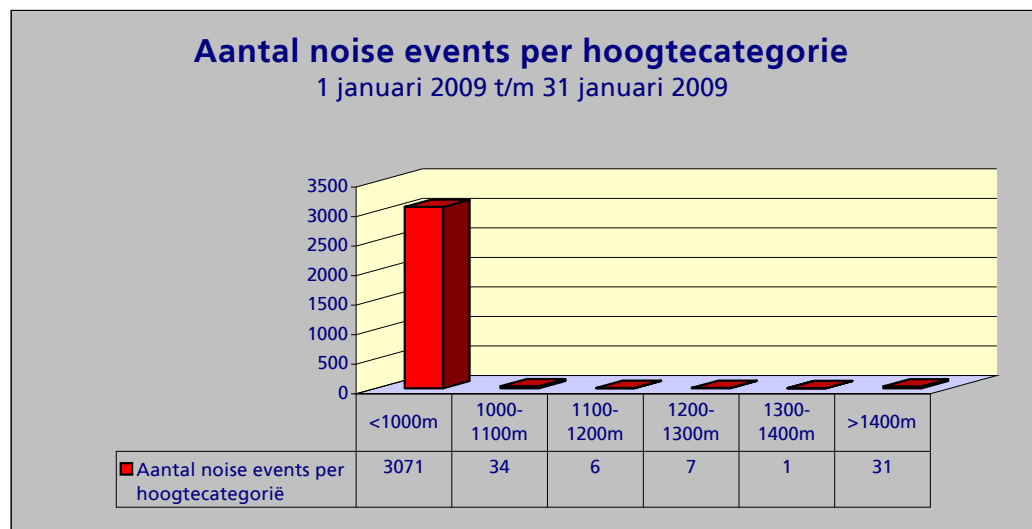

Aantal noise events per hoogtecategorie

Hoogte	Aantal
<1000m	3071
1000-1100m	34
1100-1200m	6
1200-1300m	7
1300-1400m	1
>1400m	31
Totaal	3150