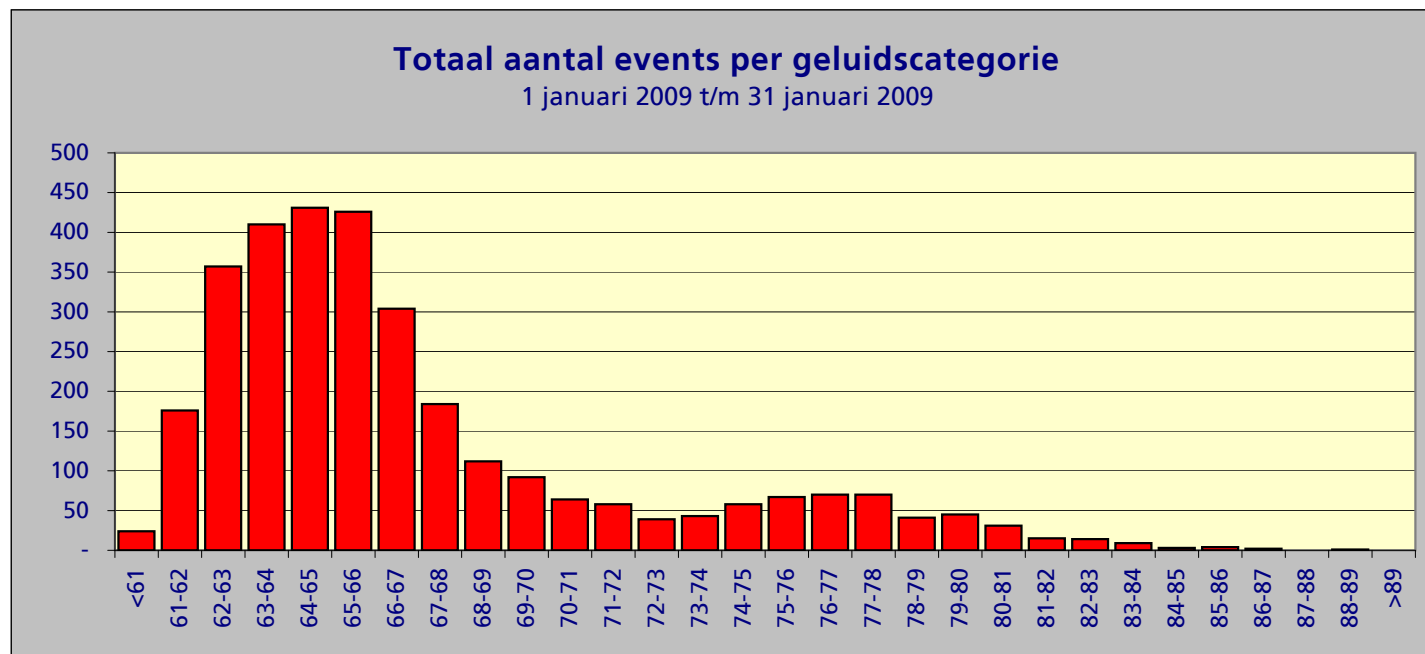

**Samenvatting meetgegevens meetpost 92 - Lijnden**  
**Periode: 1 januari 2009 t/m 31 januari 2009**

**Top 10 grootste LAmax**

Datum	Tijd	LAmax	Sel	Leq	duur	baan	type	A/D
02-jan-09	22:44:24	88.0	96.9	80.0	49	36C	B744	D
07-jan-09	21:38:07	86.8	97.5	79.8	59	36C	B742	D
29-jan-09	20:34:39	86.8	96.9	79.3	58	36C	MD82	D
26-jan-09	16:06:16	85.7	95.1	79.3	38	36C	B763	D
26-jan-09	15:23:38	85.7	94.9	79.7	33	36C	MD11	D
07-jan-09	12:58:18	85.3	95.3	78.4	48	36C	MD11	D
05-jan-09	10:40:03	85.3	94.8	77.4	55	36C	B744	D
02-jan-09	13:14:37	84.4	94.3	77.6	47	36C	MD11	D
06-jan-09	11:54:36	84.2	94.5	77.2	53	36C	MD11	D
26-jan-09	15:35:04	84.0	94.3	79.0	34	36C	MD11	D

**Maandtotaal verdeeld over etmaal**

Tijdstip	Aantal
0-1	0
1-2	0
2-3	0
3-4	0
4-5	0
5-6	1
6-7	2
7-8	345
8-9	566
9-10	210
10-11	166
11-12	386
12-13	209
13-14	226
14-15	76
15-16	84
16-17	70
17-18	12
18-19	111
19-20	328
20-21	149
21-22	158
22-23	51
23-24	0
<b>Totaal</b>	<b>3150</b>

**Maandtotaal verdeeld over etmaal**  
1 januari 2009 t/m 31 januari 2009

Tijdstip	Aantal
23 - 06	1
06 - 23	3149
<b>Totaal</b>	<b>3150</b>

### Maandtotaal verdeeld over LAmax

LAmax	Aantal
<61	24
61-62	176
62-63	357
63-64	410
64-65	431
65-66	426
66-67	304
67-68	184
68-69	112
69-70	92
70-71	64
71-72	58
72-73	39
73-74	43
74-75	58
75-76	67
76-77	70
77-78	70
78-79	41
79-80	45
80-81	31
81-82	15
82-83	14
83-84	9
84-85	3
85-86	4
86-87	2
87-88	-
88-89	1
>89	-
<b>Totaal</b>	<b>3150</b>