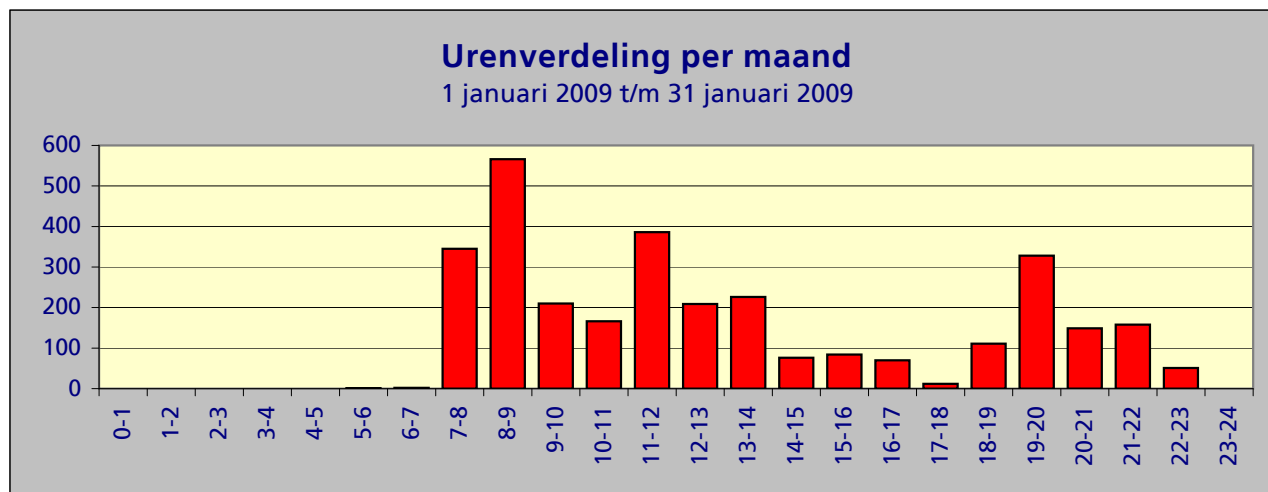

**Samenvatting meetgegevens meetpost 92 - Lijnden**  
**Periode: 1 januari 2009 t/m 31 januari 2009**

**Top 10 grootste LAmax**

Datum	Tijd	LAmax	Sel	Leq	duur	baan	type	A/D
02-jan-09	22:44:24	88.0	96.9	80.0	49	36C	B744	D
07-jan-09	21:38:07	86.8	97.5	79.8	59	36C	B742	D
29-jan-09	20:34:39	86.8	96.9	79.3	58	36C	MD82	D
26-jan-09	16:06:16	85.7	95.1	79.3	38	36C	B763	D
26-jan-09	15:23:38	85.7	94.9	79.7	33	36C	MD11	D
07-jan-09	12:58:18	85.3	95.3	78.4	48	36C	MD11	D
05-jan-09	10:40:03	85.3	94.8	77.4	55	36C	B744	D
02-jan-09	13:14:37	84.4	94.3	77.6	47	36C	MD11	D
06-jan-09	11:54:36	84.2	94.5	77.2	53	36C	MD11	D
26-jan-09	15:35:04	84.0	94.3	79.0	34	36C	MD11	D

**Maandtotaal verdeeld over etmaal**

Tijdstip	Aantal
0-1	0
1-2	0
2-3	0
3-4	0
4-5	0
5-6	1
6-7	2
7-8	345
8-9	566
9-10	210
10-11	166
11-12	386
12-13	209
13-14	226
14-15	76
15-16	84
16-17	70
17-18	12
18-19	111
19-20	328
20-21	149
21-22	158
22-23	51
23-24	0
<b>Totaal</b>	<b>3150</b>

**Maandtotaal verdeeld over etmaal**  
1 januari 2009 t/m 31 januari 2009

Tijdstip	Aantal
23 - 06	1
06 - 23	3149
<b>Totaal</b>	<b>3150</b>

### Maandtotaal verdeeld over LAmax

LAmax	Aantal
<61	24
61-62	176
62-63	357
63-64	410
64-65	431
65-66	426
66-67	304
67-68	184
68-69	112
69-70	92
70-71	64
71-72	58
72-73	39
73-74	43
74-75	58
75-76	67
76-77	70
77-78	70
78-79	41
79-80	45
80-81	31
81-82	15
82-83	14
83-84	9
84-85	3
85-86	4
86-87	2
87-88	-
88-89	1
>89	-
<b>Totaal</b>	<b>3150</b>