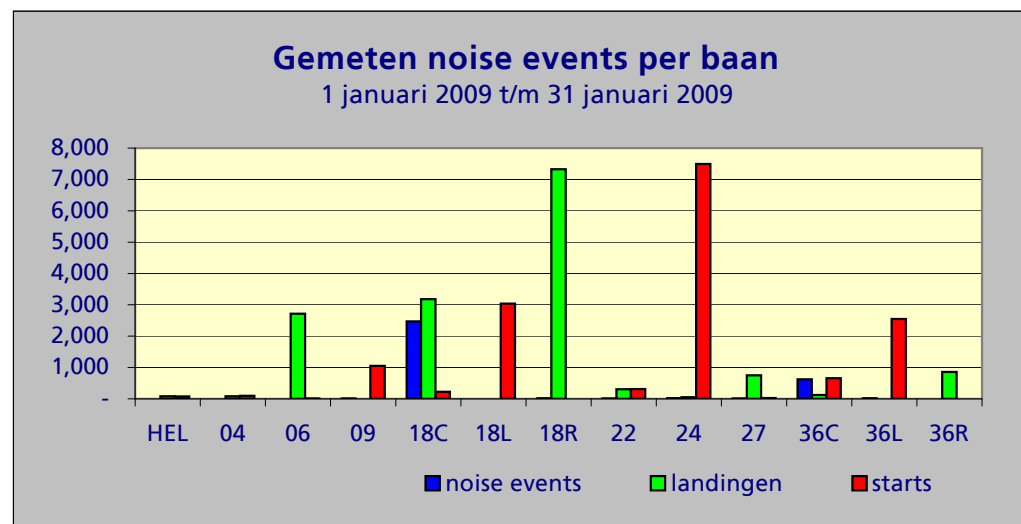

Maandtotaal verdeeld per baan (incl. bewegingen per baan)

Baan	noise events	landingen	starts
HEL	-	81	75
04	1	82	98
06	2	2,716	3
09	3	-	1,053
18C	2,472	3,181	227
18L	-	-	3,037
18R	8	7,327	1
22	4	304	312
24	18	53	7,497
27	7	750	23
36C	625	122	659
36L	10	-	2,548
36R	-	857	-
Totaal	3150	15,473	15,533