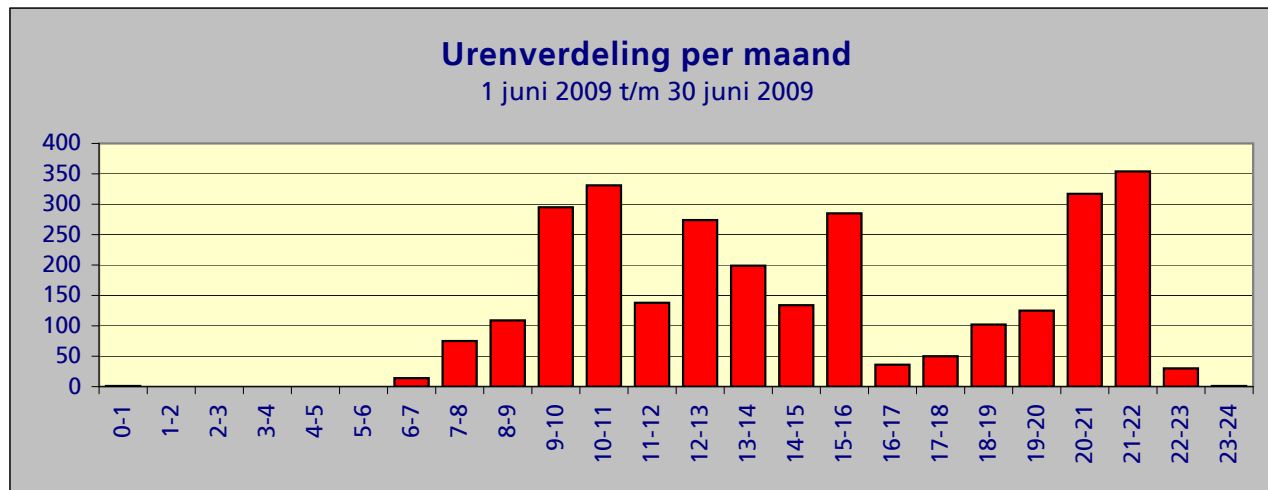

Samenvatting meetgegevens meetpost 92 - Lijnden
Periode: 1 juni 2009 t/m 30 juni 2009

Top 10 grootste LAmax

Datum	Tijd	LAmax	Sel	Leq	duur	baan	type	A/D
05-jun-09	12:44:16	89.4	98.7	81.1	57	36C	MD82	D
06-jun-09	10:09:48	89.4	97.8	80.6	53	36C	MD11	D
03-jun-09	13:23:12	89.3	98.6	80.9	58	36C	MD82	D
06-jun-09	15:00:34	88.6	97.7	79.8	62	36C	MD83	D
21-jun-09	10:52:38	88.5	96.9	80.4	45	36C	T154	D
21-jun-09	12:34:57	87.9	97.7	79.0	75	36C	MD82	D
22-jun-09	12:57:24	87.8	95.7	77.6	65	36C	MD82	D
02-jun-09	13:19:36	87.7	96.8	80.4	44	36C	MD11	D
02-jun-09	10:41:54	87.6	96.9	80.2	46	36C	B744	D
29-jun-09	20:53:22	87.5	97.1	81.1	40	36C	B743	D

Maandtotaal verdeeld over etmaal

Tijdstip	Aantal
0-1	1
1-2	0
2-3	0
3-4	0
4-5	0
5-6	0
6-7	14
7-8	75
8-9	109
9-10	295
10-11	331
11-12	138
12-13	274
13-14	199
14-15	134
15-16	285
16-17	36
17-18	50
18-19	102
19-20	125
20-21	317
21-22	354
22-23	30
23-24	1
Totaal	2870

Maandtotaal verdeeld over etmaal
1 juni 2009 t/m 30 juni 2009

Tijdstip	Aantal
23 - 06	2
06 - 23	2868
Totaal	2870

Maandtotaal verdeeld over LAmax

LAmax	Aantal
<62	24
62-63	54
63-64	106
64-65	79
65-66	77
66-67	67
67-68	72
68-69	59
69-70	55
70-71	74
71-72	63
72-73	61
73-74	92
74-75	95
75-76	157
76-77	209
77-78	285
78-79	299
79-80	275
80-81	242
81-82	218
82-83	104
83-84	33
84-85	23
85-86	20
86-87	11
87-88	11
88-89	2
89-90	3
>90	-
Totaal	2870

Maandtotaal verdeeld per baan (incl. bewegingen per baan)

Baan	noise events	landingen	starts
HEL	-	88	86
04	2	263	328
06	2	6,386	4
09	3	-	1,442
18C	381	787	34
18L	1	1	148
18R	1	2,806	-
22	1	226	291
24	8	222	5,101
27	2	2,782	3
36C	2,433	907	2,593
36L	35	-	7,909
36R	1	3,478	-
Totaal	2870	17,946	17,939