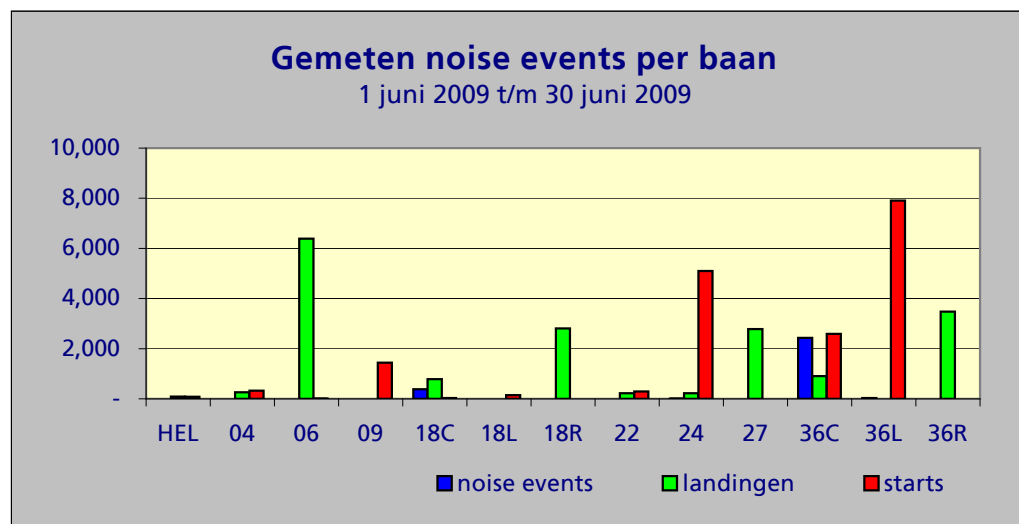

Samenvatting meetgegevens meetpost 92 - Lijnden
Periode: 1 juni 2009 t/m 30 juni 2009

Top 10 grootste LAmax

Datum	Tijd	LAmax	Sel	Leq	duur	baan	type	A/D
05-jun-09	12:44:16	89.4	98.7	81.1	57	36C	MD82	D
06-jun-09	10:09:48	89.4	97.8	80.6	53	36C	MD11	D
03-jun-09	13:23:12	89.3	98.6	80.9	58	36C	MD82	D
06-jun-09	15:00:34	88.6	97.7	79.8	62	36C	MD83	D
21-jun-09	10:52:38	88.5	96.9	80.4	45	36C	T154	D
21-jun-09	12:34:57	87.9	97.7	79.0	75	36C	MD82	D
22-jun-09	12:57:24	87.8	95.7	77.6	65	36C	MD82	D
02-jun-09	13:19:36	87.7	96.8	80.4	44	36C	MD11	D
02-jun-09	10:41:54	87.6	96.9	80.2	46	36C	B744	D
29-jun-09	20:53:22	87.5	97.1	81.1	40	36C	B743	D

Maandtotaal verdeeld over etmaal

Tijdstip	Aantal
0-1	1
1-2	0
2-3	0
3-4	0
4-5	0
5-6	0
6-7	14
7-8	75
8-9	109
9-10	295
10-11	331
11-12	138
12-13	274
13-14	199
14-15	134
15-16	285
16-17	36
17-18	50
18-19	102
19-20	125
20-21	317
21-22	354
22-23	30
23-24	1
Totaal	2870

Maandtotaal verdeeld over etmaal
1 juni 2009 t/m 30 juni 2009

Tijdstip	Aantal
23 - 06	2
06 - 23	2868
Totaal	2870

Maandtotaal verdeeld over LAmax

LAmax	Aantal
<62	24
62-63	54
63-64	106
64-65	79
65-66	77
66-67	67
67-68	72
68-69	59
69-70	55
70-71	74
71-72	63
72-73	61
73-74	92
74-75	95
75-76	157
76-77	209
77-78	285
78-79	299
79-80	275
80-81	242
81-82	218
82-83	104
83-84	33
84-85	23
85-86	20
86-87	11
87-88	11
88-89	2
89-90	3
>90	-
Totaal	2870

Maandtotaal verdeeld per baan (incl. bewegingen per baan)

Baan	noise events	landingen	starts
HEL	-	88	86
04	2	263	328
06	2	6,386	4
09	3	-	1,442
18C	381	787	34
18L	1	1	148
18R	1	2,806	-
22	1	226	291
24	8	222	5,101
27	2	2,782	3
36C	2,433	907	2,593
36L	35	-	7,909
36R	1	3,478	-
Totaal	2870	17,946	17,939