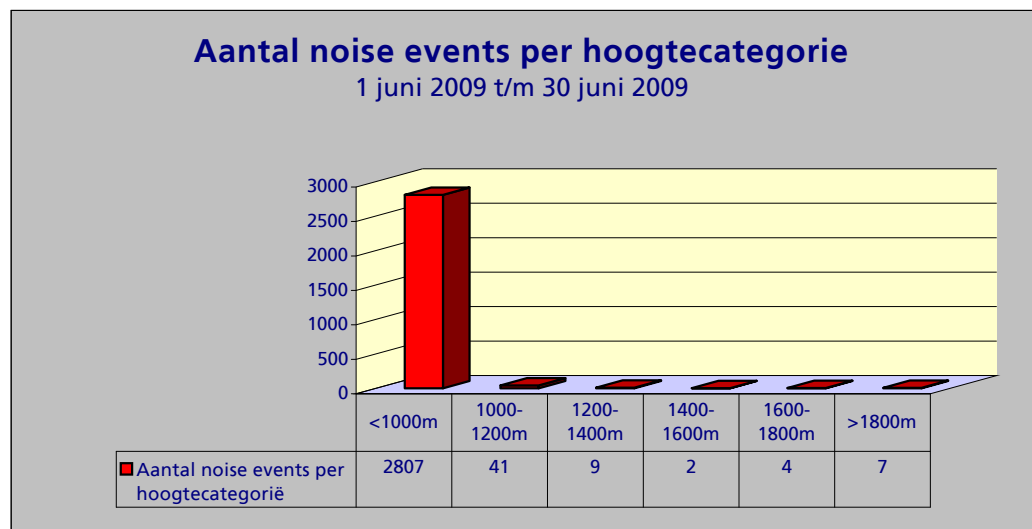

Aantal noise events per hoogtecategorie

Hoogte	Aantal
<1000m	2807
1000-1200m	41
1200-1400m	9
1400-1600m	2
1600-1800m	4
>1800m	7
Totaal	2870