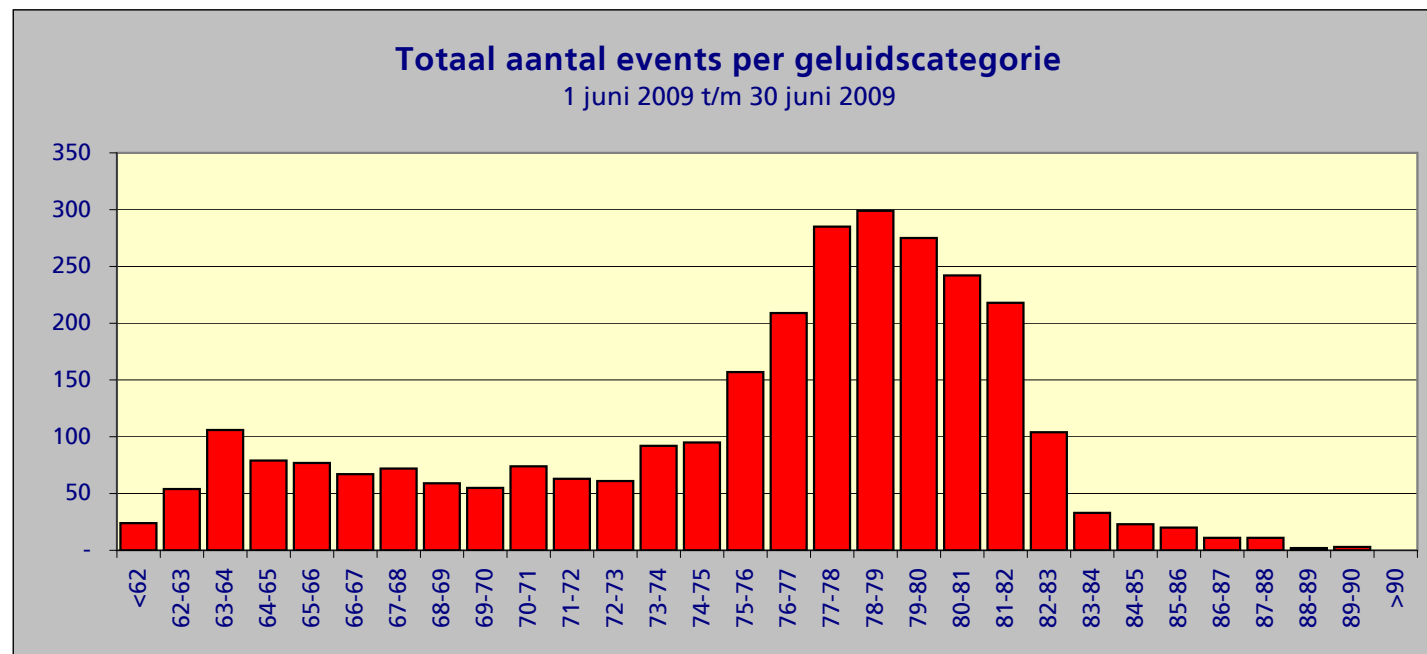

Samenvatting meetgegevens meetpost 92 - Lijnden
Periode: 1 juni 2009 t/m 30 juni 2009

Top 10 grootste LAmax

Datum	Tijd	LAmax	Sel	Leq	duur	baan	type	A/D
05-jun-09	12:44:16	89.4	98.7	81.1	57	36C	MD82	D
06-jun-09	10:09:48	89.4	97.8	80.6	53	36C	MD11	D
03-jun-09	13:23:12	89.3	98.6	80.9	58	36C	MD82	D
06-jun-09	15:00:34	88.6	97.7	79.8	62	36C	MD83	D
21-jun-09	10:52:38	88.5	96.9	80.4	45	36C	T154	D
21-jun-09	12:34:57	87.9	97.7	79.0	75	36C	MD82	D
22-jun-09	12:57:24	87.8	95.7	77.6	65	36C	MD82	D
02-jun-09	13:19:36	87.7	96.8	80.4	44	36C	MD11	D
02-jun-09	10:41:54	87.6	96.9	80.2	46	36C	B744	D
29-jun-09	20:53:22	87.5	97.1	81.1	40	36C	B743	D

Maandtotaal verdeeld over etmaal

Tijdstip	Aantal
0-1	1
1-2	0
2-3	0
3-4	0
4-5	0
5-6	0
6-7	14
7-8	75
8-9	109
9-10	295
10-11	331
11-12	138
12-13	274
13-14	199
14-15	134
15-16	285
16-17	36
17-18	50
18-19	102
19-20	125
20-21	317
21-22	354
22-23	30
23-24	1
Totaal	2870

Maandtotaal verdeeld over etmaal
1 juni 2009 t/m 30 juni 2009

Tijdstip	Aantal
23 - 06	2
06 - 23	2868
Totaal	2870

Maandtotaal verdeeld over LAmax

LAmax	Aantal
<62	24
62-63	54
63-64	106
64-65	79
65-66	77
66-67	67
67-68	72
68-69	59
69-70	55
70-71	74
71-72	63
72-73	61
73-74	92
74-75	95
75-76	157
76-77	209
77-78	285
78-79	299
79-80	275
80-81	242
81-82	218
82-83	104
83-84	33
84-85	23
85-86	20
86-87	11
87-88	11
88-89	2
89-90	3
>90	-
Totaal	2870

Maandtotaal verdeeld per baan (incl. bewegingen per baan)

Baan	noise events	landingen	starts
HEL	-	88	86
04	2	263	328
06	2	6,386	4
09	3	-	1,442
18C	381	787	34
18L	1	1	148
18R	1	2,806	-
22	1	226	291
24	8	222	5,101
27	2	2,782	3
36C	2,433	907	2,593
36L	35	-	7,909
36R	1	3,478	-
Totaal	2870	17,946	17,939