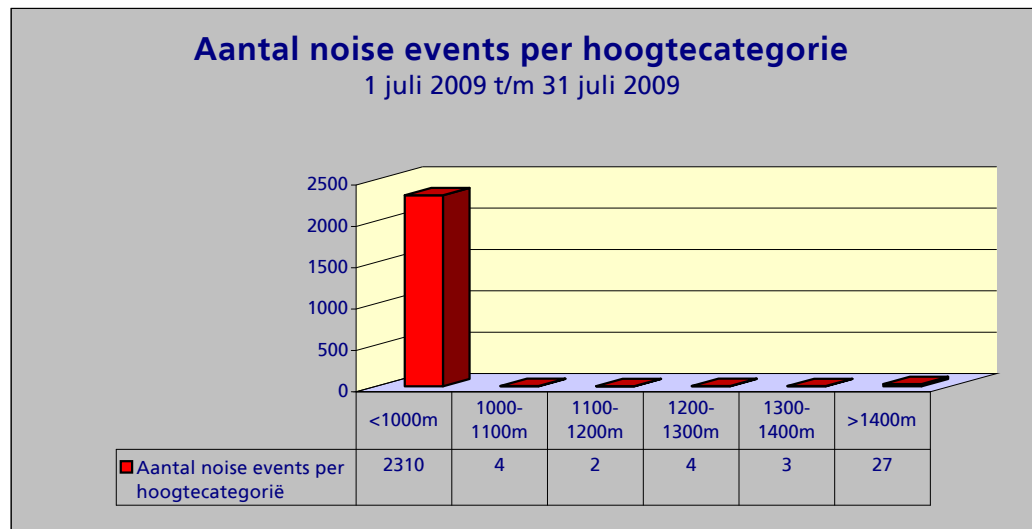

Aantal noise events per hoogtecategorie

Hoogte	Aantal
<1000m	2310
1000-1100m	4
1100-1200m	2
1200-1300m	4
1300-1400m	3
>1400m	27
Totaal	2350