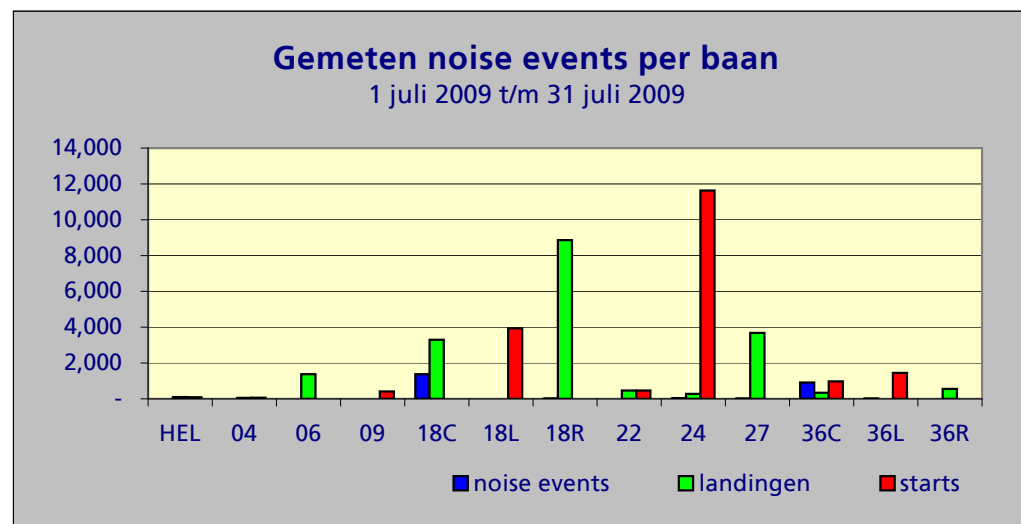

Samenvatting meetgegevens meetpost 92 - Lijnden
Periode: 1 juli 2009 t/m 31 juli 2009

Top 10 grootste LAmax

Datum	Tijd	LAmax	Sel	Leq	duur	baan	type	A/D
16-jul-09	20:22:35	87.3	96.8	80.4	43	36C	MD11	D
01-jul-09	13:45:02	87.3	95.7	78.1	58	36C	MD11	D
01-jul-09	22:03:23	86.4	96.7	79.4	54	36C	B742	D
03-jul-09	19:57:26	86.2	88.5	68.1	110	18C	A319	A
02-jul-09	17:26:00	85.8	95.0	79.2	38	36C	B744	D
22-jul-09	19:22:21	85.8	90.7	76.3	28	18C	B734	A
26-jul-09	10:33:13	85.8	89.7	77.6	16	18C	B737	A
21-jul-09	19:03:06	85.6	90.8	75.5	34	18C	B734	A
21-jul-09	18:52:44	85.4	96.3	79.6	47	18C	E170	A
02-jul-09	09:44:20	85.3	95.1	77.5	58	36C	B744	D

Maandtotaal verdeeld over etmaal

Tijdstip	Aantal
0-1	0
1-2	0
2-3	0
3-4	0
4-5	0
5-6	3
6-7	23
7-8	200
8-9	278
9-10	89
10-11	167
11-12	218
12-13	87
13-14	207
14-15	101
15-16	57
16-17	80
17-18	81
18-19	123
19-20	353
20-21	112
21-22	101
22-23	70
23-24	0
Totaal	2350

Maandtotaal verdeeld over etmaal

1 juli 2009 t/m 31 juli 2009

Tijdstip	Aantal
23 - 06	3
06 - 23	2347
Totaal	2350

Maandtotaal verdeeld over LAmax

LAmax	Aantal
<62	89
62-63	217
63-64	302
64-65	243
65-66	142
66-67	104
67-68	101
68-69	89
69-70	66
70-71	70
71-72	70
72-73	50
73-74	46
74-75	56
75-76	66
76-77	87
77-78	87
78-79	110
79-80	104
80-81	103
81-82	65
82-83	36
83-84	20
84-85	12
85-86	11
86-87	2
87-88	2
88-89	-
89-90	-
>90	-
Totaal	2350

Maandtotaal verdeeld per baan (incl. bewegingen per baan)

Baan	noise events	landingen	starts
HEL	-	100	88
04	2	58	67
06	1	1,373	-
09	-	-	411
18C	1,380	3,298	1
18L	1	-	3,938
18R	5	8,865	-
22	2	461	466
24	27	281	11,630
27	6	3,684	3
36C	913	341	978
36L	5	-	1,447
36R	-	558	-
Totaal	2342	19,019	19,029