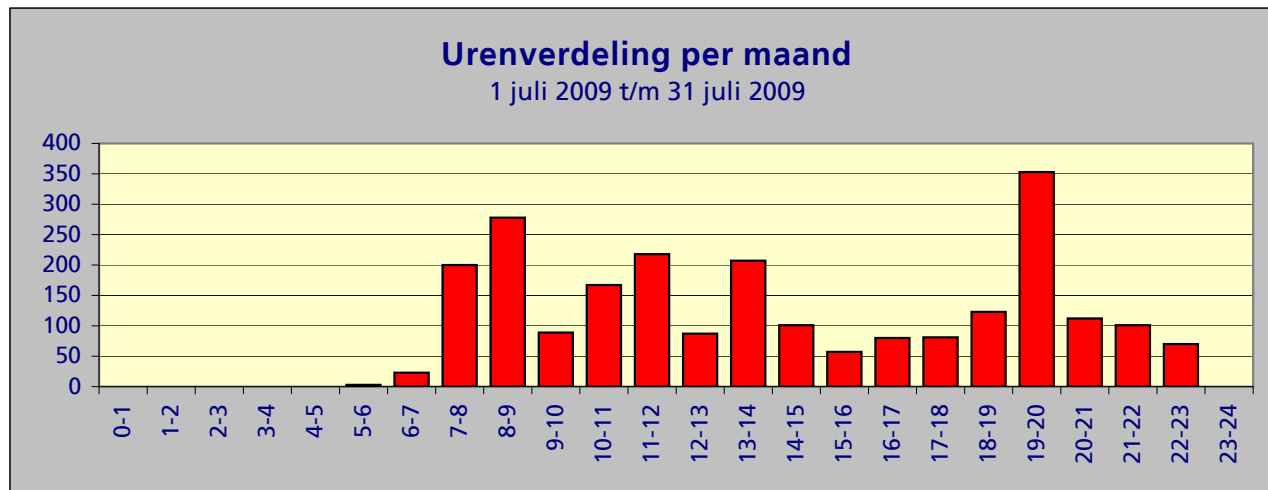

Samenvatting meetgegevens meetpost 92 - Lijnden
Periode: 1 juli 2009 t/m 31 juli 2009

Top 10 grootste LAmax

Datum	Tijd	LAmax	Sel	Leq	duur	baan	type	A/D
16-jul-09	20:22:35	87.3	96.8	80.4	43	36C	MD11	D
01-jul-09	13:45:02	87.3	95.7	78.1	58	36C	MD11	D
01-jul-09	22:03:23	86.4	96.7	79.4	54	36C	B742	D
03-jul-09	19:57:26	86.2	88.5	68.1	110	18C	A319	A
02-jul-09	17:26:00	85.8	95.0	79.2	38	36C	B744	D
22-jul-09	19:22:21	85.8	90.7	76.3	28	18C	B734	A
26-jul-09	10:33:13	85.8	89.7	77.6	16	18C	B737	A
21-jul-09	19:03:06	85.6	90.8	75.5	34	18C	B734	A
21-jul-09	18:52:44	85.4	96.3	79.6	47	18C	E170	A
02-jul-09	09:44:20	85.3	95.1	77.5	58	36C	B744	D

Maandtotaal verdeeld over etmaal

Tijdstip	Aantal
0-1	0
1-2	0
2-3	0
3-4	0
4-5	0
5-6	3
6-7	23
7-8	200
8-9	278
9-10	89
10-11	167
11-12	218
12-13	87
13-14	207
14-15	101
15-16	57
16-17	80
17-18	81
18-19	123
19-20	353
20-21	112
21-22	101
22-23	70
23-24	0
Totaal	2350

Maandtotaal verdeeld over etmaal

1 juli 2009 t/m 31 juli 2009

Tijdstip	Aantal
23 - 06	3
06 - 23	2347
Totaal	2350

Maandtotaal verdeeld over LAmax

LAmax	Aantal
<62	89
62-63	217
63-64	302
64-65	243
65-66	142
66-67	104
67-68	101
68-69	89
69-70	66
70-71	70
71-72	70
72-73	50
73-74	46
74-75	56
75-76	66
76-77	87
77-78	87
78-79	110
79-80	104
80-81	103
81-82	65
82-83	36
83-84	20
84-85	12
85-86	11
86-87	2
87-88	2
88-89	-
89-90	-
>90	-
Totaal	2350

Maandtotaal verdeeld per baan (incl. bewegingen per baan)

Baan	noise events	landingen	starts
HEL	-	100	88
04	2	58	67
06	1	1,373	-
09	-	-	411
18C	1,380	3,298	1
18L	1	-	3,938
18R	5	8,865	-
22	2	461	466
24	27	281	11,630
27	6	3,684	3
36C	913	341	978
36L	5	-	1,447
36R	-	558	-
Totaal	2342	19,019	19,029