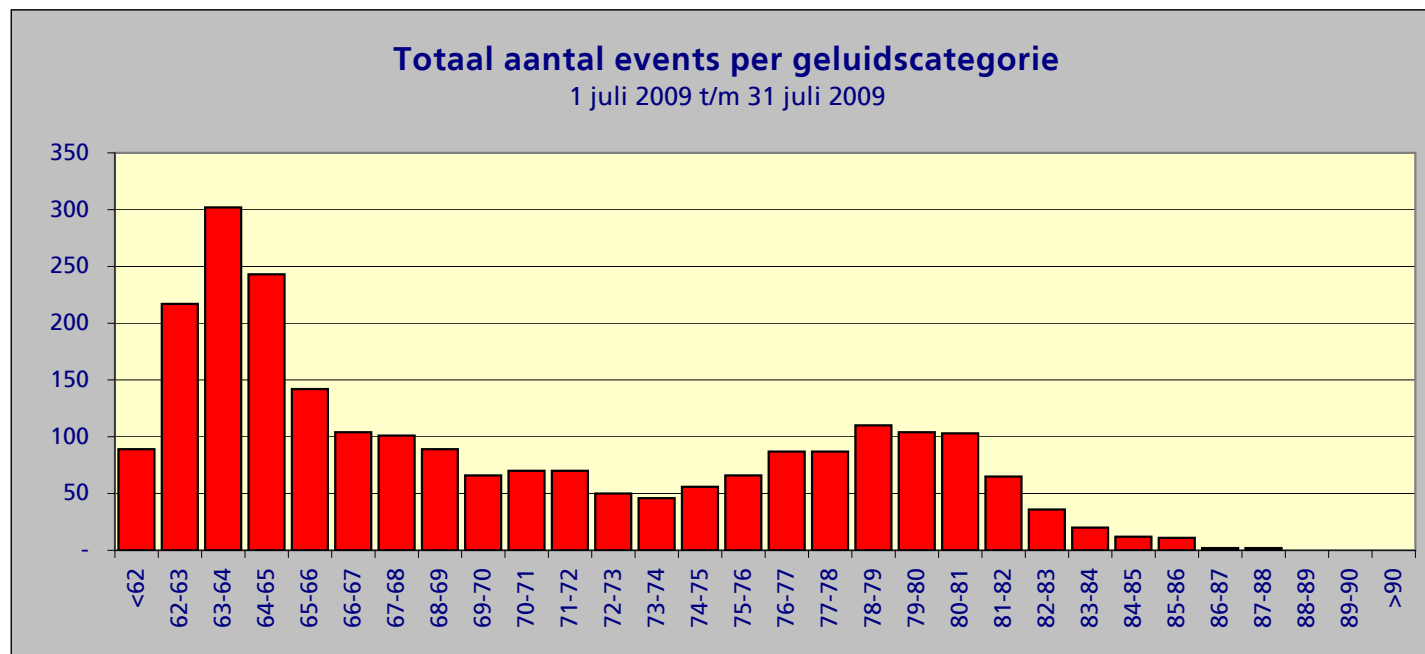

Samenvatting meetgegevens meetpost 92 - Lijnden
Periode: 1 juli 2009 t/m 31 juli 2009

Top 10 grootste LAmax

Datum	Tijd	LAmax	Sel	Leq	duur	baan	type	A/D
16-jul-09	20:22:35	87.3	96.8	80.4	43	36C	MD11	D
01-jul-09	13:45:02	87.3	95.7	78.1	58	36C	MD11	D
01-jul-09	22:03:23	86.4	96.7	79.4	54	36C	B742	D
03-jul-09	19:57:26	86.2	88.5	68.1	110	18C	A319	A
02-jul-09	17:26:00	85.8	95.0	79.2	38	36C	B744	D
22-jul-09	19:22:21	85.8	90.7	76.3	28	18C	B734	A
26-jul-09	10:33:13	85.8	89.7	77.6	16	18C	B737	A
21-jul-09	19:03:06	85.6	90.8	75.5	34	18C	B734	A
21-jul-09	18:52:44	85.4	96.3	79.6	47	18C	E170	A
02-jul-09	09:44:20	85.3	95.1	77.5	58	36C	B744	D

Maandtotaal verdeeld over etmaal

Tijdstip	Aantal
0-1	0
1-2	0
2-3	0
3-4	0
4-5	0
5-6	3
6-7	23
7-8	200
8-9	278
9-10	89
10-11	167
11-12	218
12-13	87
13-14	207
14-15	101
15-16	57
16-17	80
17-18	81
18-19	123
19-20	353
20-21	112
21-22	101
22-23	70
23-24	0
Totaal	2350

Maandtotaal verdeeld over etmaal

1 juli 2009 t/m 31 juli 2009

Tijdstip	Aantal
23 - 06	3
06 - 23	2347
Totaal	2350

Maandtotaal verdeeld over LAmax

LAmax	Aantal
<62	89
62-63	217
63-64	302
64-65	243
65-66	142
66-67	104
67-68	101
68-69	89
69-70	66
70-71	70
71-72	70
72-73	50
73-74	46
74-75	56
75-76	66
76-77	87
77-78	87
78-79	110
79-80	104
80-81	103
81-82	65
82-83	36
83-84	20
84-85	12
85-86	11
86-87	2
87-88	2
88-89	-
89-90	-
>90	-
Totaal	2350

Maandtotaal verdeeld per baan (incl. bewegingen per baan)

Baan	noise events	landingen	starts
HEL	-	100	88
04	2	58	67
06	1	1,373	-
09	-	-	411
18C	1,380	3,298	1
18L	1	-	3,938
18R	5	8,865	-
22	2	461	466
24	27	281	11,630
27	6	3,684	3
36C	913	341	978
36L	5	-	1,447
36R	-	558	-
Totaal	2342	19,019	19,029