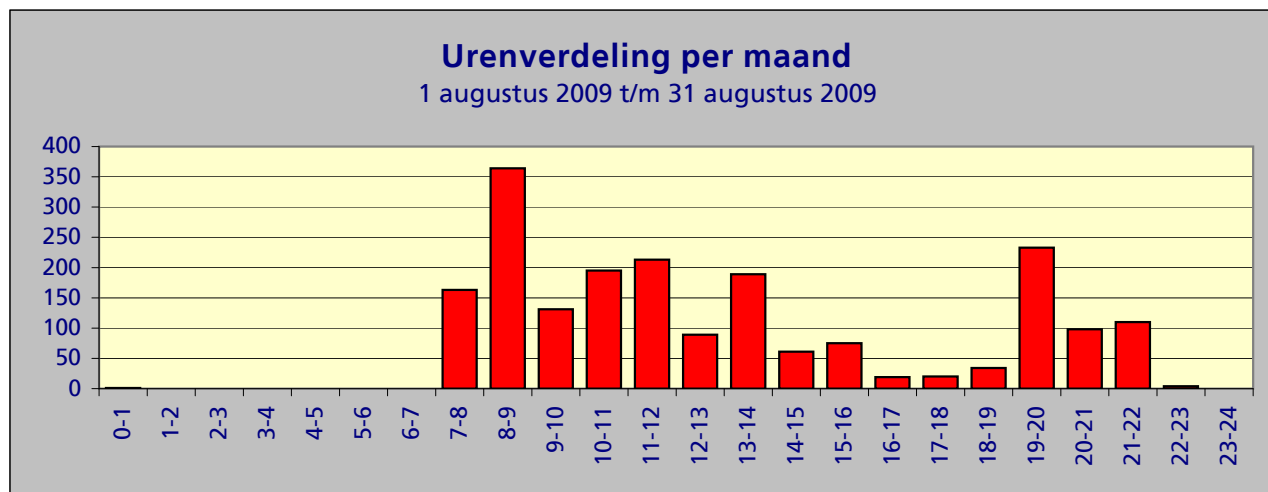

Samenvatting meetgegevens meetpost 92 - Lijnden
Periode: 1 augustus 2009 t/m 31 augustus 2009

Top 10 grootste LAmax

Datum	Tijd	LAmax	Sel	Leq	duur	baan	type	A/D
13-aug-09	10:25:35	90.9	99.4	82.5	49	36C	B742	D
08-aug-09	13:00:38	87.2	96.8	79.0	60	36C	MD82	D
12-aug-09	16:59:20	86.4	95.7	82.7	20	18C	B738	A
09-aug-09	08:32:16	86.3	96.8	79.1	59	36C	MD88	D
13-aug-09	20:56:22	85.5	96.6	78.3	67	36C	MD83	D
12-aug-09	17:01:40	85.5	91.0	80.2	12	18C	B736	A
08-aug-09	10:14:02	84.9	96.0	79.5	45	36C	MD11	D
13-aug-09	11:30:56	84.8	94.9	79.3	37	36C	B742	D
05-aug-09	08:59:16	84.8	91.9	80.8	13	18C	A333	A
13-aug-09	09:48:19	84.7	94.1	77.1	50	36C	B744	D

Maandtotaal verdeeld over etmaal

Tijdstip	Aantal
0-1	1
1-2	0
2-3	0
3-4	0
4-5	0
5-6	0
6-7	0
7-8	163
8-9	364
9-10	131
10-11	195
11-12	213
12-13	89
13-14	189
14-15	61
15-16	75
16-17	19
17-18	20
18-19	34
19-20	233
20-21	98
21-22	110
22-23	4
23-24	0
Totaal	1999

Maandtotaal verdeeld over etmaal
1 augustus 2009 t/m 31 augustus 2009

Tijdstip	Aantal
23 - 06	1
06 - 23	1998
Totaal	1999

Maandtotaal verdeeld over LAmax

LAmax	Aantal
<62	68
62-63	219
63-64	323
64-65	252
65-66	175
66-67	116
67-68	69
68-69	57
69-70	37
70-71	22
71-72	20
72-73	22
73-74	34
74-75	28
75-76	42
76-77	72
77-78	65
78-79	82
79-80	80
80-81	73
81-82	70
82-83	42
83-84	14
84-85	11
85-86	2
86-87	2
87-88	1
88-89	-
89-90	-
>90	1
Totaal	1999