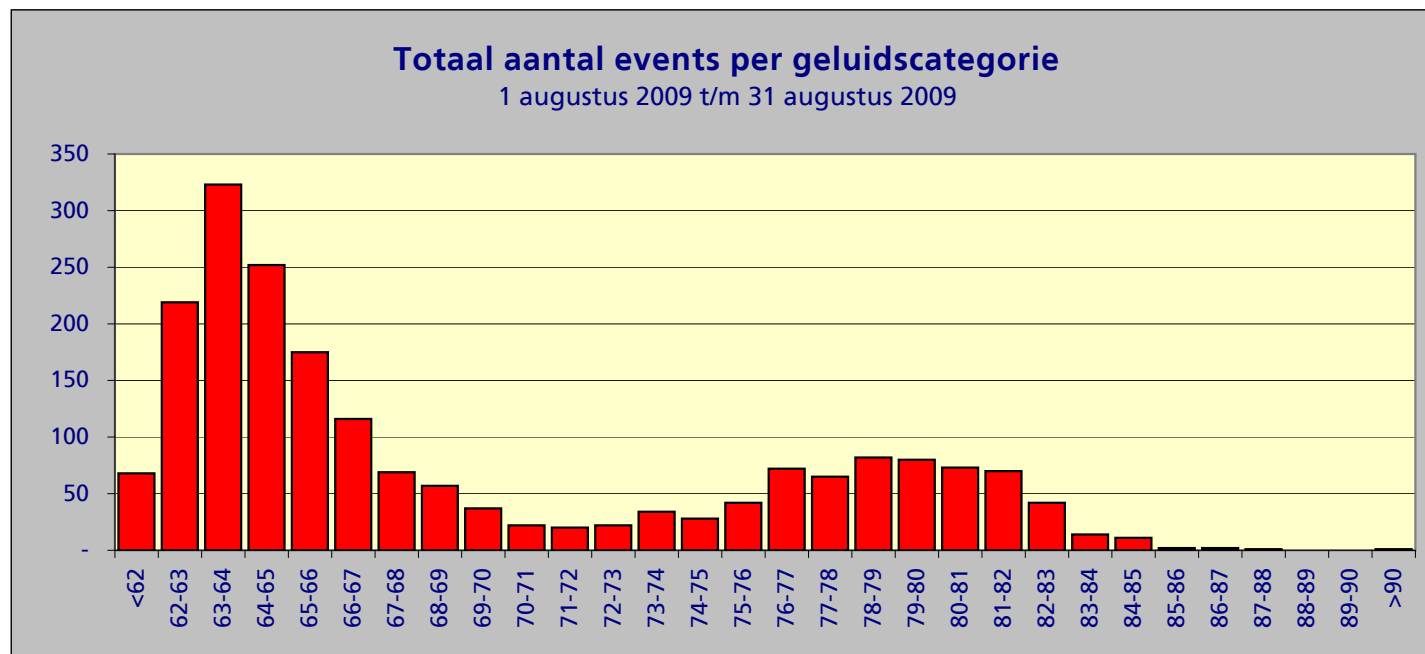

Samenvatting meetgegevens meetpost 92 - Lijnden
Periode: 1 augustus 2009 t/m 31 augustus 2009

Top 10 grootste LAmax

Datum	Tijd	LAmax	Sel	Leq	duur	baan	type	A/D
13-aug-09	10:25:35	90.9	99.4	82.5	49	36C	B742	D
08-aug-09	13:00:38	87.2	96.8	79.0	60	36C	MD82	D
12-aug-09	16:59:20	86.4	95.7	82.7	20	18C	B738	A
09-aug-09	08:32:16	86.3	96.8	79.1	59	36C	MD88	D
13-aug-09	20:56:22	85.5	96.6	78.3	67	36C	MD83	D
12-aug-09	17:01:40	85.5	91.0	80.2	12	18C	B736	A
08-aug-09	10:14:02	84.9	96.0	79.5	45	36C	MD11	D
13-aug-09	11:30:56	84.8	94.9	79.3	37	36C	B742	D
05-aug-09	08:59:16	84.8	91.9	80.8	13	18C	A333	A
13-aug-09	09:48:19	84.7	94.1	77.1	50	36C	B744	D

Maandtotaal verdeeld over etmaal

Tijdstip	Aantal
0-1	1
1-2	0
2-3	0
3-4	0
4-5	0
5-6	0
6-7	0
7-8	163
8-9	364
9-10	131
10-11	195
11-12	213
12-13	89
13-14	189
14-15	61
15-16	75
16-17	19
17-18	20
18-19	34
19-20	233
20-21	98
21-22	110
22-23	4
23-24	0
Totaal	1999

Maandtotaal verdeeld over etmaal
1 augustus 2009 t/m 31 augustus 2009

Tijdstip	Aantal
23 - 06	1
06 - 23	1998
Totaal	1999

Maandtotaal verdeeld over LAmax

LAmax	Aantal
<62	68
62-63	219
63-64	323
64-65	252
65-66	175
66-67	116
67-68	69
68-69	57
69-70	37
70-71	22
71-72	20
72-73	22
73-74	34
74-75	28
75-76	42
76-77	72
77-78	65
78-79	82
79-80	80
80-81	73
81-82	70
82-83	42
83-84	14
84-85	11
85-86	2
86-87	2
87-88	1
88-89	-
89-90	-
>90	1
Totaal	1999

Maandtotaal verdeeld per baan (incl. bewegingen per baan)

Baan	noise events	landingen	starts
HEL	2	95	95
04	-	32	35
06	-	1,748	1
09	-	-	148
18C	1,376	4,214	14
18L	-	-	3,547
18R	-	9,366	-
22	2	443	477
24	22	203	11,487
27	6	1,766	-
36C	584	179	702
36L	4	-	2,311
36R	-	779	-
Totaal	1996	18,825	18,817