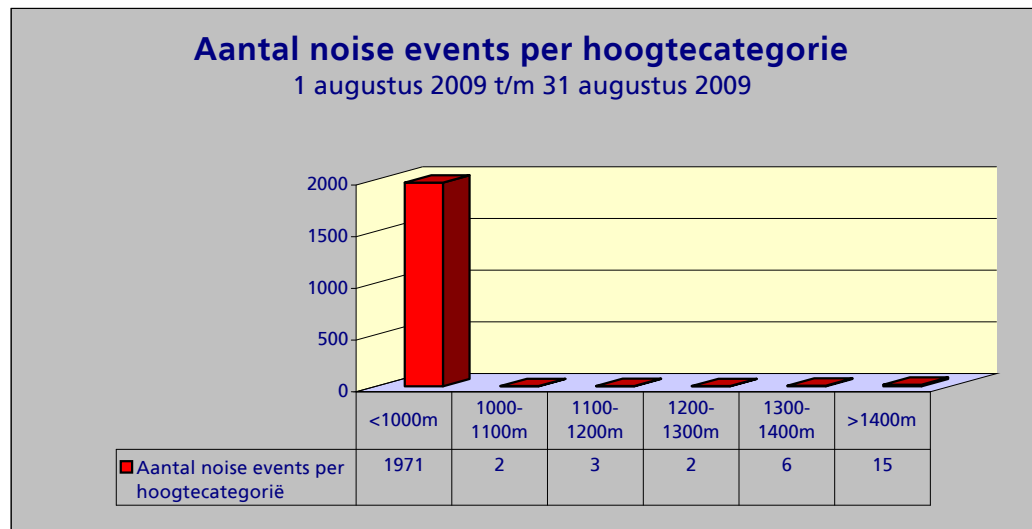

Aantal noise events per hoogtecategorie

Hoogte	Aantal
<1000m	1971
1000-1100m	2
1100-1200m	3
1200-1300m	2
1300-1400m	6
>1400m	15
Totaal	1999