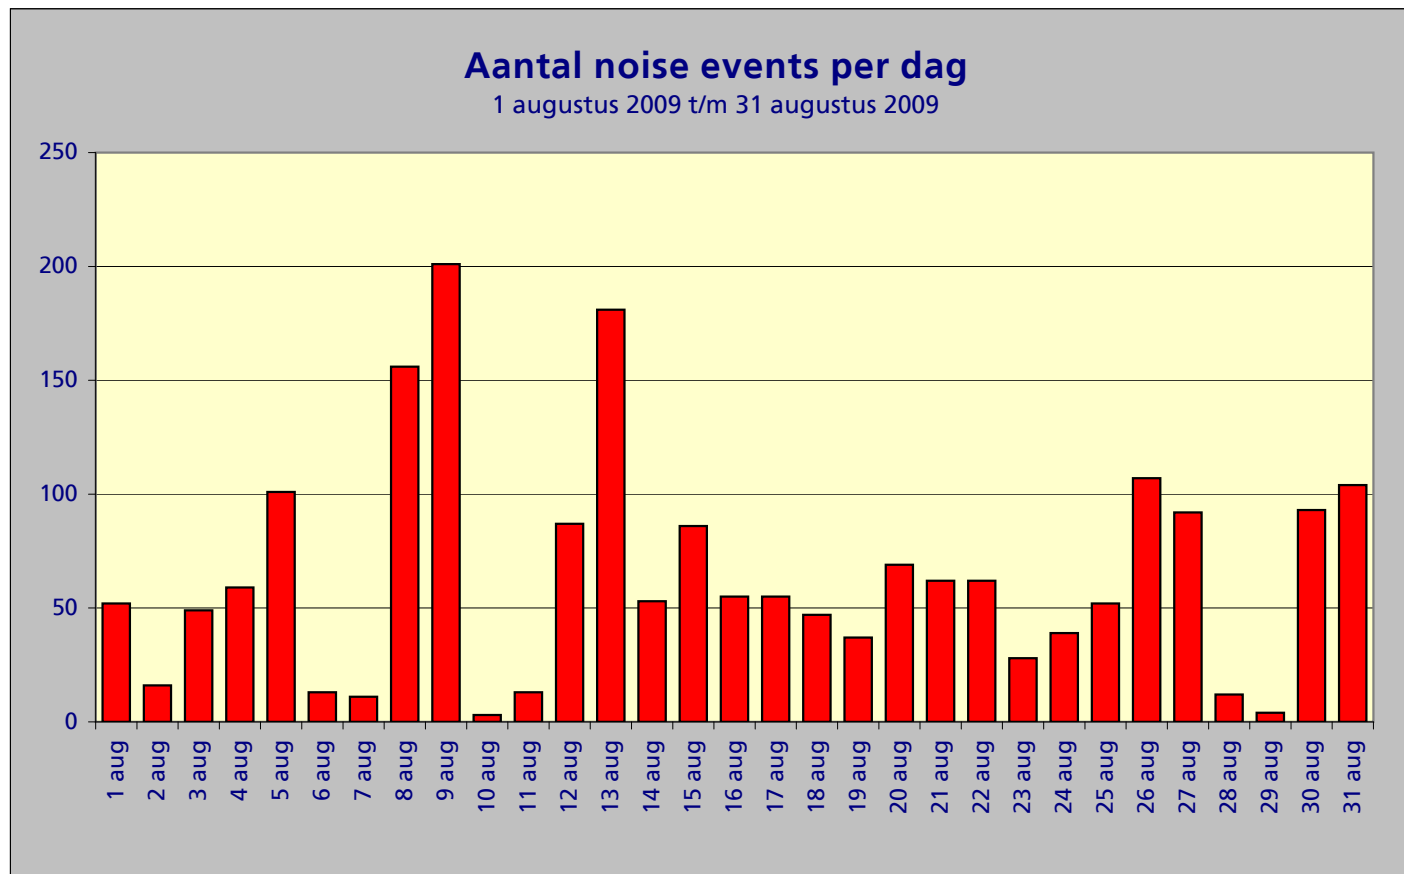

Maandtotaal verdeeld over etmaal
1 augustus 2009 t/m 31 augustus 2009

Tijdstip	Aantal
23 - 06	1
06 - 23	1998
Totaal	1999

Maandtotaal verdeeld over LAmax

LAmax	Aantal
<62	68
62-63	219
63-64	323
64-65	252
65-66	175
66-67	116
67-68	69
68-69	57
69-70	37
70-71	22
71-72	20
72-73	22
73-74	34
74-75	28
75-76	42
76-77	72
77-78	65
78-79	82
79-80	80
80-81	73
81-82	70
82-83	42
83-84	14
84-85	11
85-86	2
86-87	2
87-88	1
88-89	-
89-90	-
>90	1
Totaal	1999

Maandtotaal verdeeld per baan (incl. bewegingen per baan)

Baan	noise events	landingen	starts
HEL	2	95	95
04	-	32	35
06	-	1,748	1
09	-	-	148
18C	1,376	4,214	14
18L	-	-	3,547
18R	-	9,366	-
22	2	443	477
24	22	203	11,487
27	6	1,766	-
36C	584	179	702
36L	4	-	2,311
36R	-	779	-
Totaal	1996	18,825	18,817

Aantal noise events per hoogtecategorie

Hoogte	Aantal
<1000m	1971
1000-1100m	2
1100-1200m	3
1200-1300m	2
1300-1400m	6
>1400m	15
Totaal	1999

Aantal noise events per dag

Dag	Aantal
1 aug	52
2 aug	16
3 aug	49
4 aug	59
5 aug	101
6 aug	13
7 aug	11
8 aug	156
9 aug	201
10 aug	3
11 aug	13
12 aug	87
13 aug	181
14 aug	53
15 aug	86
16 aug	55
17 aug	55
18 aug	47
19 aug	37
20 aug	69
21 aug	62
22 aug	62
23 aug	28
24 aug	39
25 aug	52
26 aug	107
27 aug	92
28 aug	12
29 aug	4
30 aug	93
31 aug	104