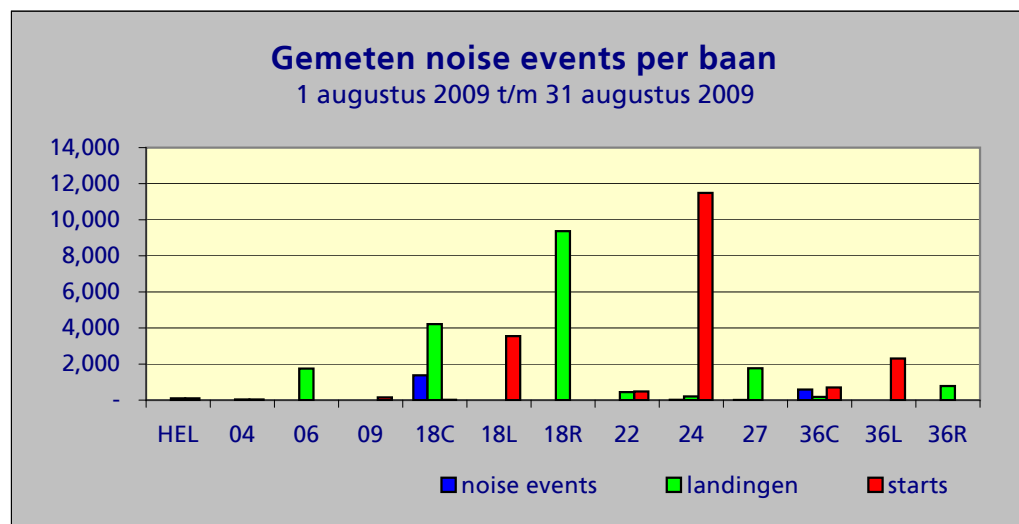

Samenvatting meetgegevens meetpost 92 - Lijnden
Periode: 1 augustus 2009 t/m 31 augustus 2009

Top 10 grootste LAmax

Datum	Tijd	LAmax	Sel	Leq	duur	baan	type	A/D
13-aug-09	10:25:35	90.9	99.4	82.5	49	36C	B742	D
08-aug-09	13:00:38	87.2	96.8	79.0	60	36C	MD82	D
12-aug-09	16:59:20	86.4	95.7	82.7	20	18C	B738	A
09-aug-09	08:32:16	86.3	96.8	79.1	59	36C	MD88	D
13-aug-09	20:56:22	85.5	96.6	78.3	67	36C	MD83	D
12-aug-09	17:01:40	85.5	91.0	80.2	12	18C	B736	A
08-aug-09	10:14:02	84.9	96.0	79.5	45	36C	MD11	D
13-aug-09	11:30:56	84.8	94.9	79.3	37	36C	B742	D
05-aug-09	08:59:16	84.8	91.9	80.8	13	18C	A333	A
13-aug-09	09:48:19	84.7	94.1	77.1	50	36C	B744	D

Maandtotaal verdeeld over etmaal

Tijdstip	Aantal
0-1	1
1-2	0
2-3	0
3-4	0
4-5	0
5-6	0
6-7	0
7-8	163
8-9	364
9-10	131
10-11	195
11-12	213
12-13	89
13-14	189
14-15	61
15-16	75
16-17	19
17-18	20
18-19	34
19-20	233
20-21	98
21-22	110
22-23	4
23-24	0
Totaal	1999

Maandtotaal verdeeld over etmaal
1 augustus 2009 t/m 31 augustus 2009

Tijdstip	Aantal
23 - 06	1
06 - 23	1998
Totaal	1999

Maandtotaal verdeeld over LAmax

LAmax	Aantal
<62	68
62-63	219
63-64	323
64-65	252
65-66	175
66-67	116
67-68	69
68-69	57
69-70	37
70-71	22
71-72	20
72-73	22
73-74	34
74-75	28
75-76	42
76-77	72
77-78	65
78-79	82
79-80	80
80-81	73
81-82	70
82-83	42
83-84	14
84-85	11
85-86	2
86-87	2
87-88	1
88-89	-
89-90	-
>90	1
Totaal	1999

Maandtotaal verdeeld per baan (incl. bewegingen per baan)

Baan	noise events	landingen	starts
HEL	2	95	95
04	-	32	35
06	-	1,748	1
09	-	-	148
18C	1,376	4,214	14
18L	-	-	3,547
18R	-	9,366	-
22	2	443	477
24	22	203	11,487
27	6	1,766	-
36C	584	179	702
36L	4	-	2,311
36R	-	779	-
Totaal	1996	18,825	18,817