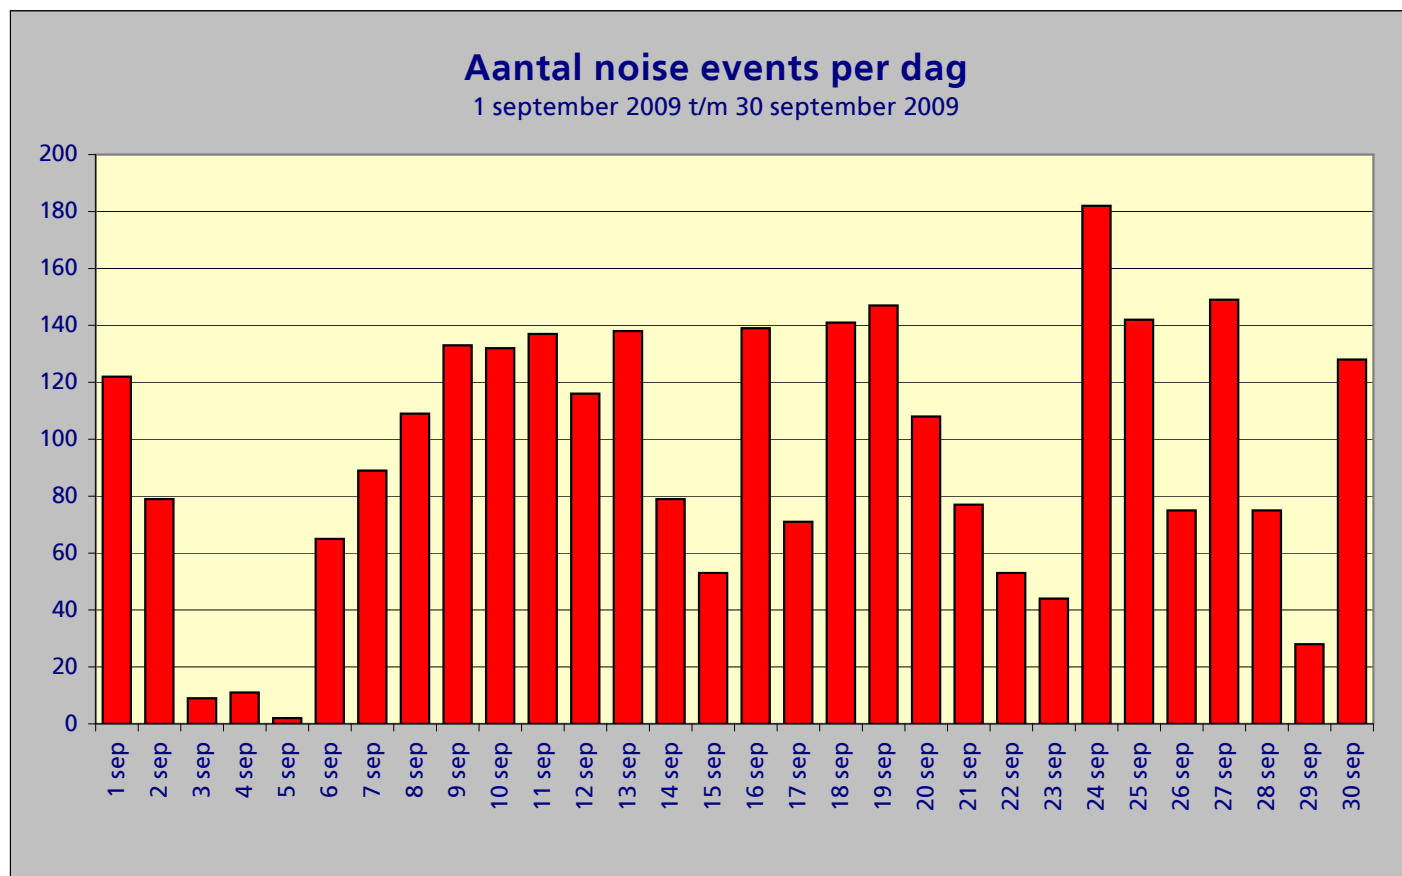

### Maandtotaal verdeeld over LAmax

LAmax	Aantal
<61	3
61-62	64
62-63	186
63-64	218
64-65	189
65-66	127
66-67	87
67-68	54
68-69	41
69-70	40
70-71	45
71-72	50
72-73	45
73-74	44
74-75	72
75-76	117
76-77	191
77-78	227
78-79	234
79-80	210
80-81	219
81-82	190
82-83	89
83-84	36
84-85	25
85-86	17
86-87	6
87-88	1
88-89	1
>89	5
<b>Totaal</b>	<b>2833</b>

Maandtotaal verdeeld per baan (incl. bewegingen per baan)

Baan	noise events	landingen	starts
HEL	1	92	92
04	-	23	37
06	3	5,493	4
09	1	15	418
18C	1,010	2,154	273
18L	-	-	2,961
18R	2	4,815	-
22	1	238	255
24	21	181	5,125
27	11	1,759	93
36C	1,768	298	1,967
36L	13	-	6,540
36R	-	2,705	3
<b>Totaal</b>	<b>2831</b>	<b>17,773</b>	<b>17,768</b>

Aantal noise events per hoogtecategorie

Hoogte	Aantal
<1000m	2778
1000-1100m	18
1100-1200m	3
1200-1300m	7
1300-1400m	3
>1400m	24
<b>Totaal</b>	<b>2833</b>

### Aantal noise events per dag

Dag	Aantal
1 sep	122
2 sep	79
3 sep	9
4 sep	11
5 sep	2
6 sep	65
7 sep	89
8 sep	109
9 sep	133
10 sep	132
11 sep	137
12 sep	116
13 sep	138
14 sep	79
15 sep	53
16 sep	139
17 sep	71
18 sep	141
19 sep	147
20 sep	108
21 sep	77
22 sep	53
23 sep	44
24 sep	182
25 sep	142
26 sep	75
27 sep	149
28 sep	75
29 sep	28
30 sep	128