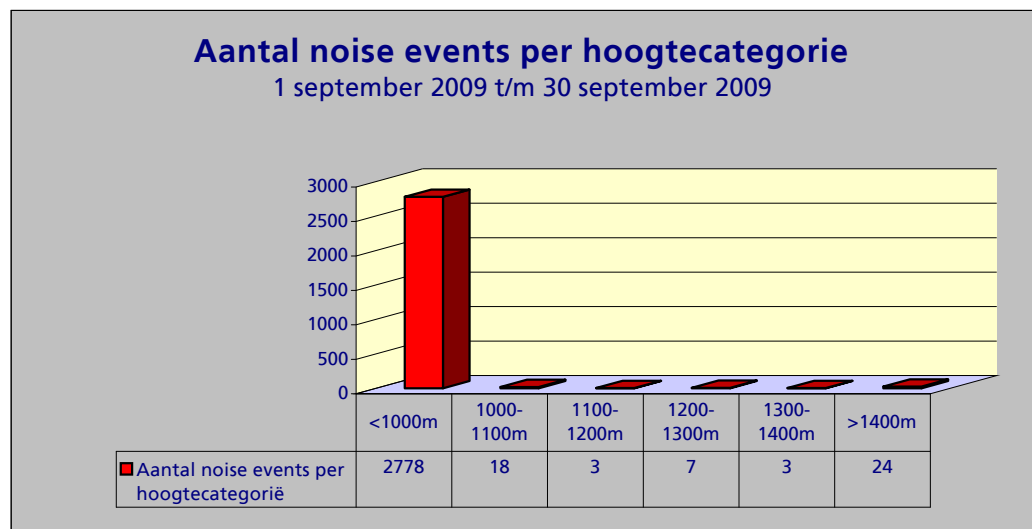

Aantal noise events per hoogtecategorie

Hoogte	Aantal
<1000m	2778
1000-1100m	18
1100-1200m	3
1200-1300m	7
1300-1400m	3
>1400m	24
Totaal	2833