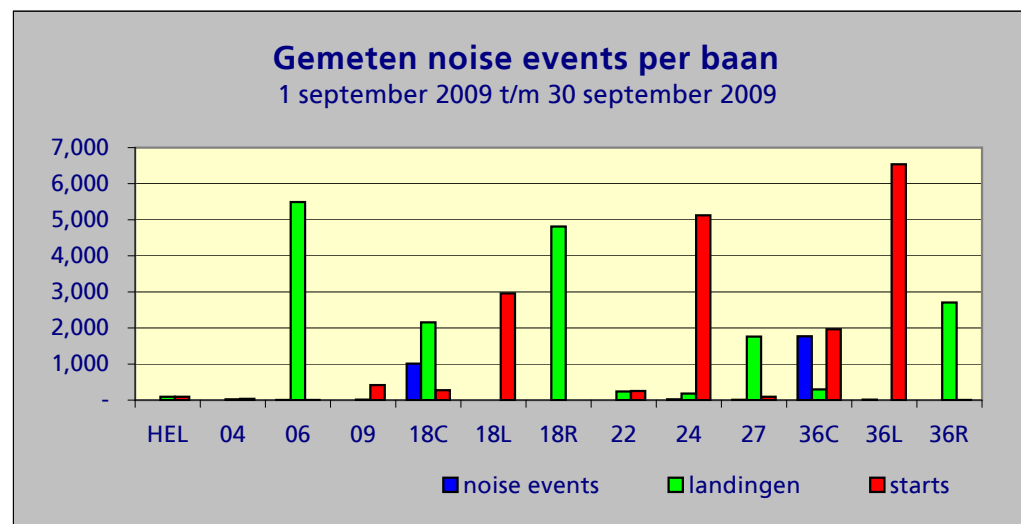

Maandtotaal verdeeld per baan (incl. bewegingen per baan)

Baan	noise events	landingen	starts
HEL	1	92	92
04	-	23	37
06	3	5,493	4
09	1	15	418
18C	1,010	2,154	273
18L	-	-	2,961
18R	2	4,815	-
22	1	238	255
24	21	181	5,125
27	11	1,759	93
36C	1,768	298	1,967
36L	13	-	6,540
36R	-	2,705	3
Totaal	2831	17,773	17,768