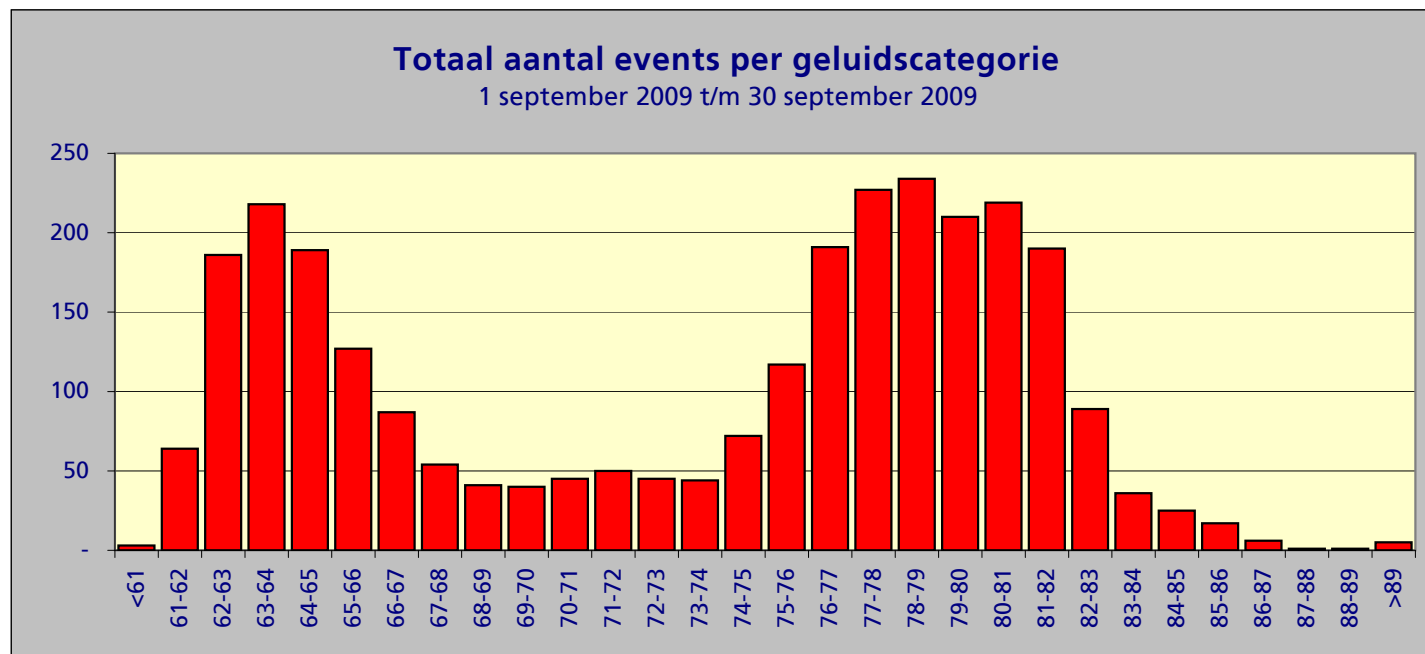

**Samenvatting meetgegevens meetpost 92 - Lijnden**  
**Periode: 1 september 2009 t/m 30 september 2009**

**Top 10 grootste LAmax**

Datum	Tijd	LAmax	Sel	Leq	duur	baan	type	A/D
30-sep-09	10:41:39	90.7	95.1	80.6	28	18C	F70	A
13-sep-09	12:38:28	89.3	98.2	82.9	34	36C	B744	D
30-sep-09	10:44:53	89.2	92.3	79.7	18	18C	B738	A
24-sep-09	14:40:36	89.1	97.7	80.9	48	36C	MD11	D
30-sep-09	10:42:31	89.1	93.0	79.0	25	18C	F70	A
24-sep-09	20:44:54	88.5	97.8	81.1	47	36C	MD11	D
11-sep-09	12:55:11	87.0	96.6	79.9	47	36C	MD11	D
27-sep-09	21:30:59	86.9	95.9	79.6	43	36C	B77W	D
12-sep-09	10:09:05	86.4	97.1	78.5	72	36C	MD82	D
11-sep-09	10:10:37	86.4	96.9	78.1	76	36C	MD82	D

**Maandtotaal verdeeld over etmaal**

Tijdstip	Aantal
0-1	0
1-2	0
2-3	1
3-4	0
4-5	0
5-6	0
6-7	0
7-8	146
8-9	279
9-10	256
10-11	270
11-12	156
12-13	192
13-14	237
14-15	125
15-16	286
16-17	7
17-18	6
18-19	25
19-20	177
20-21	306
21-22	351
22-23	10
23-24	3
<b>Totaal</b>	<b>2833</b>

**Maandtotaal verdeeld over etmaal**  
1 september 2009 t/m 30 september 2009

Tijdstip	Aantal
23 - 06	4
06 - 23	2829
<b>Totaal</b>	<b>2833</b>

### Maandtotaal verdeeld over LAmax

LAmax	Aantal
<61	3
61-62	64
62-63	186
63-64	218
64-65	189
65-66	127
66-67	87
67-68	54
68-69	41
69-70	40
70-71	45
71-72	50
72-73	45
73-74	44
74-75	72
75-76	117
76-77	191
77-78	227
78-79	234
79-80	210
80-81	219
81-82	190
82-83	89
83-84	36
84-85	25
85-86	17
86-87	6
87-88	1
88-89	1
>89	5
<b>Totaal</b>	<b>2833</b>