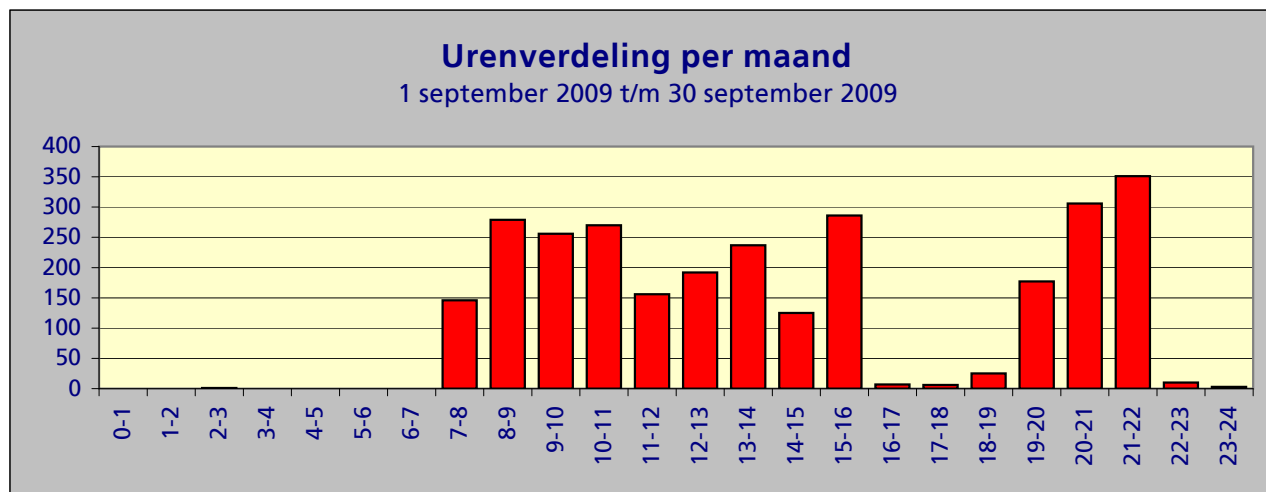

**Samenvatting meetgegevens meetpost 92 - Lijnden**  
**Periode: 1 september 2009 t/m 30 september 2009**

**Top 10 grootste LAmax**

Datum	Tijd	LAmax	Sel	Leq	duur	baan	type	A/D
30-sep-09	10:41:39	90.7	95.1	80.6	28	18C	F70	A
13-sep-09	12:38:28	89.3	98.2	82.9	34	36C	B744	D
30-sep-09	10:44:53	89.2	92.3	79.7	18	18C	B738	A
24-sep-09	14:40:36	89.1	97.7	80.9	48	36C	MD11	D
30-sep-09	10:42:31	89.1	93.0	79.0	25	18C	F70	A
24-sep-09	20:44:54	88.5	97.8	81.1	47	36C	MD11	D
11-sep-09	12:55:11	87.0	96.6	79.9	47	36C	MD11	D
27-sep-09	21:30:59	86.9	95.9	79.6	43	36C	B77W	D
12-sep-09	10:09:05	86.4	97.1	78.5	72	36C	MD82	D
11-sep-09	10:10:37	86.4	96.9	78.1	76	36C	MD82	D

**Maandtotaal verdeeld over etmaal**

Tijdstip	Aantal
0-1	0
1-2	0
2-3	1
3-4	0
4-5	0
5-6	0
6-7	0
7-8	146
8-9	279
9-10	256
10-11	270
11-12	156
12-13	192
13-14	237
14-15	125
15-16	286
16-17	7
17-18	6
18-19	25
19-20	177
20-21	306
21-22	351
22-23	10
23-24	3
<b>Totaal</b>	<b>2833</b>

**Maandtotaal verdeeld over etmaal**  
1 september 2009 t/m 30 september 2009

Tijdstip	Aantal
23 - 06	4
06 - 23	2829
<b>Totaal</b>	<b>2833</b>

### Maandtotaal verdeeld over LAmax

LAmax	Aantal
<61	3
61-62	64
62-63	186
63-64	218
64-65	189
65-66	127
66-67	87
67-68	54
68-69	41
69-70	40
70-71	45
71-72	50
72-73	45
73-74	44
74-75	72
75-76	117
76-77	191
77-78	227
78-79	234
79-80	210
80-81	219
81-82	190
82-83	89
83-84	36
84-85	25
85-86	17
86-87	6
87-88	1
88-89	1
>89	5
<b>Totaal</b>	<b>2833</b>