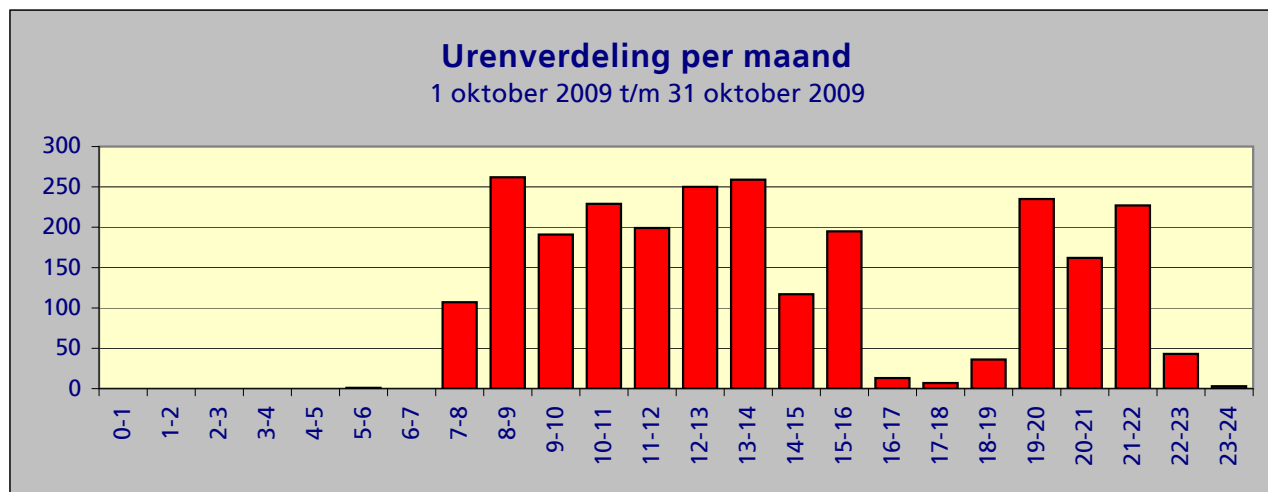

**Samenvatting meetgegevens meetpost 92 - Lijnden**  
**Periode: 1 oktober 2009 t/m 31 oktober 2009**

**Top 10 grootste LAmax**

Datum	Tijd	LAmax	Sel	Leq	duur	baan	type	A/D
15-okt-09	12:33:53	92.1	100.6	84.4	42	36C	B744	D
16-okt-09	12:40:53	91.9	100.4	82.2	66	36C	B744	D
16-okt-09	15:08:04	90.5	99.2	82.9	43	36C	B744	D
16-okt-09	15:21:34	89.9	98.1	81.4	47	36C	B744	D
16-okt-09	12:50:09	89.5	97.8	80.5	53	36C	B744	D
02-okt-09	12:51:17	89.4	97.9	80.7	53	36C	MD11	D
16-okt-09	21:21:52	89.0	97.3	80.9	43	36C	B744	D
01-okt-09	21:06:15	87.9	96.7	79.3	54	36C	B744	D
17-okt-09	12:37:59	87.4	96.3	79.7	45	36C	B744	D
12-okt-09	12:31:40	87.3	96.4	79.6	48	36C	B744	D

**Maandtotaal verdeeld over etmaal**

Tijdstip	Aantal
0-1	0
1-2	0
2-3	0
3-4	0
4-5	0
5-6	1
6-7	0
7-8	107
8-9	262
9-10	191
10-11	229
11-12	199
12-13	250
13-14	259
14-15	117
15-16	195
16-17	13
17-18	7
18-19	36
19-20	235
20-21	162
21-22	227
22-23	43
23-24	3
<b>Totaal</b>	<b>2536</b>

**Maandtotaal verdeeld over etmaal**  
1 oktober 2009 t/m 31 oktober 2009

Tijdstip	Aantal
23 - 06	4
06 - 23	2532
<b>Totaal</b>	<b>2536</b>

### Maandtotaal verdeeld over LAmax

LAmax	Aantal
<61	11
61-62	65
62-63	206
63-64	252
64-65	251
65-66	172
66-67	119
67-68	69
68-69	62
69-70	56
70-71	45
71-72	43
72-73	40
73-74	56
74-75	77
75-76	97
76-77	131
77-78	147
78-79	157
79-80	128
80-81	119
81-82	97
82-83	69
83-84	33
84-85	10
85-86	9
86-87	4
87-88	4
88-89	-
>89	7
<b>Totaal</b>	<b>2536</b>