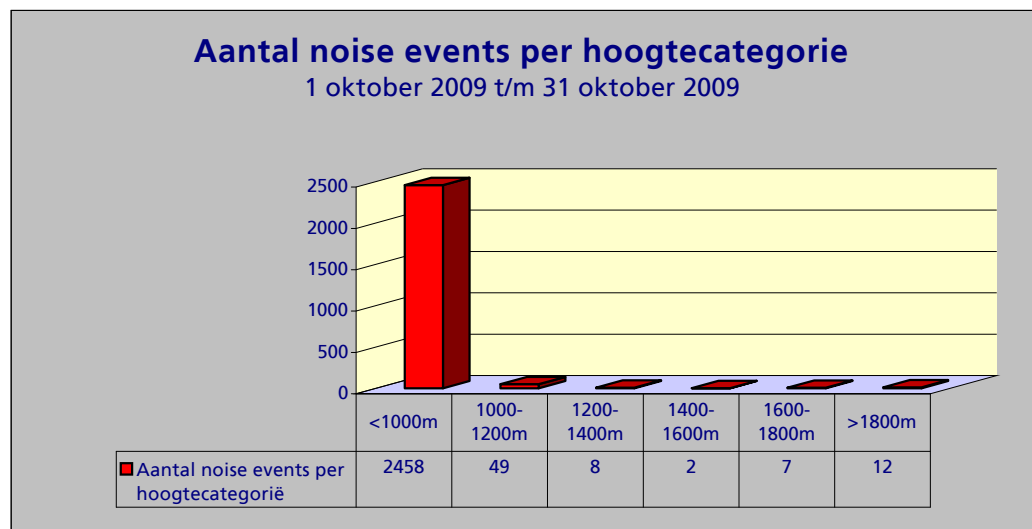

Aantal noise events per hoogtecategorie

Hoogte	Aantal
<1000m	2458
1000-1200m	49
1200-1400m	8
1400-1600m	2
1600-1800m	7
>1800m	12
Totaal	2536