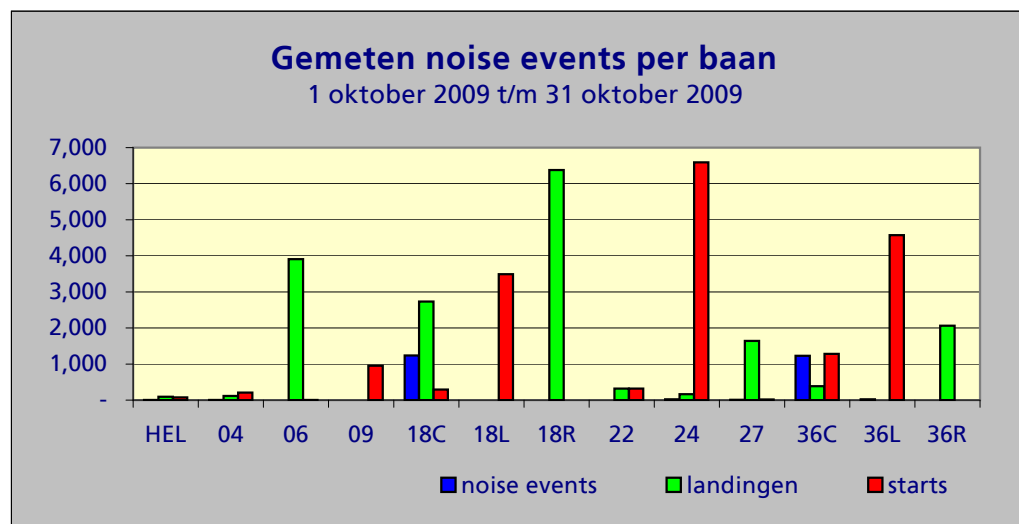

Maandtotaal verdeeld per baan (incl. bewegingen per baan)

Baan	noise events	landingen	starts
HEL	5	91	77
04	3	115	208
06	1	3,907	3
09	-	-	952
18C	1,238	2,733	291
18L	1	-	3,492
18R	-	6,380	-
22	1	319	320
24	24	166	6,593
27	10	1,641	17
36C	1,230	388	1,282
36L	23	-	4,575
36R	-	2,062	-
Totaal	2536	17,802	17,810