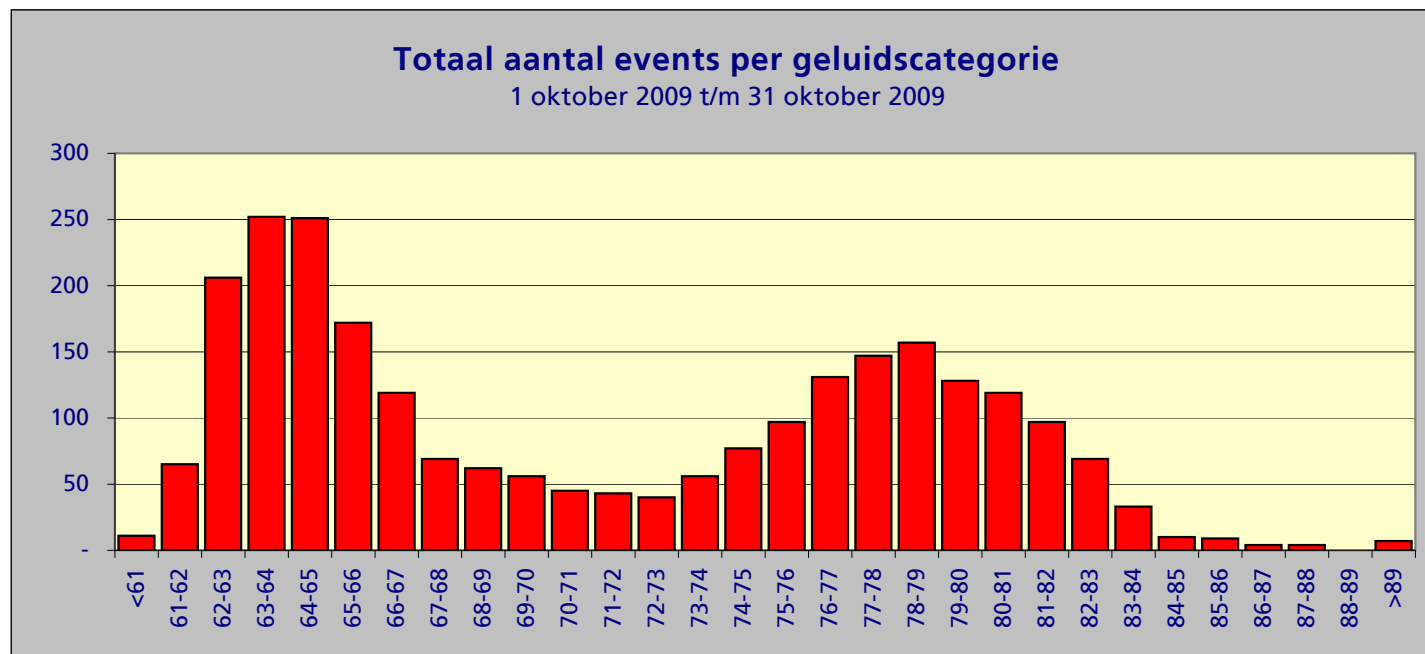

**Samenvatting meetgegevens meetpost 92 - Lijnden**  
**Periode: 1 oktober 2009 t/m 31 oktober 2009**

**Top 10 grootste LAmax**

Datum	Tijd	LAmax	Sel	Leq	duur	baan	type	A/D
15-okt-09	12:33:53	92.1	100.6	84.4	42	36C	B744	D
16-okt-09	12:40:53	91.9	100.4	82.2	66	36C	B744	D
16-okt-09	15:08:04	90.5	99.2	82.9	43	36C	B744	D
16-okt-09	15:21:34	89.9	98.1	81.4	47	36C	B744	D
16-okt-09	12:50:09	89.5	97.8	80.5	53	36C	B744	D
02-okt-09	12:51:17	89.4	97.9	80.7	53	36C	MD11	D
16-okt-09	21:21:52	89.0	97.3	80.9	43	36C	B744	D
01-okt-09	21:06:15	87.9	96.7	79.3	54	36C	B744	D
17-okt-09	12:37:59	87.4	96.3	79.7	45	36C	B744	D
12-okt-09	12:31:40	87.3	96.4	79.6	48	36C	B744	D

**Maandtotaal verdeeld over etmaal**

Tijdstip	Aantal
0-1	0
1-2	0
2-3	0
3-4	0
4-5	0
5-6	1
6-7	0
7-8	107
8-9	262
9-10	191
10-11	229
11-12	199
12-13	250
13-14	259
14-15	117
15-16	195
16-17	13
17-18	7
18-19	36
19-20	235
20-21	162
21-22	227
22-23	43
23-24	3
<b>Totaal</b>	<b>2536</b>

**Maandtotaal verdeeld over etmaal**  
1 oktober 2009 t/m 31 oktober 2009

Tijdstip	Aantal
23 - 06	4
06 - 23	2532
<b>Totaal</b>	<b>2536</b>

### Maandtotaal verdeeld over LAmax

LAmax	Aantal
<61	11
61-62	65
62-63	206
63-64	252
64-65	251
65-66	172
66-67	119
67-68	69
68-69	62
69-70	56
70-71	45
71-72	43
72-73	40
73-74	56
74-75	77
75-76	97
76-77	131
77-78	147
78-79	157
79-80	128
80-81	119
81-82	97
82-83	69
83-84	33
84-85	10
85-86	9
86-87	4
87-88	4
88-89	-
>89	7
<b>Totaal</b>	<b>2536</b>