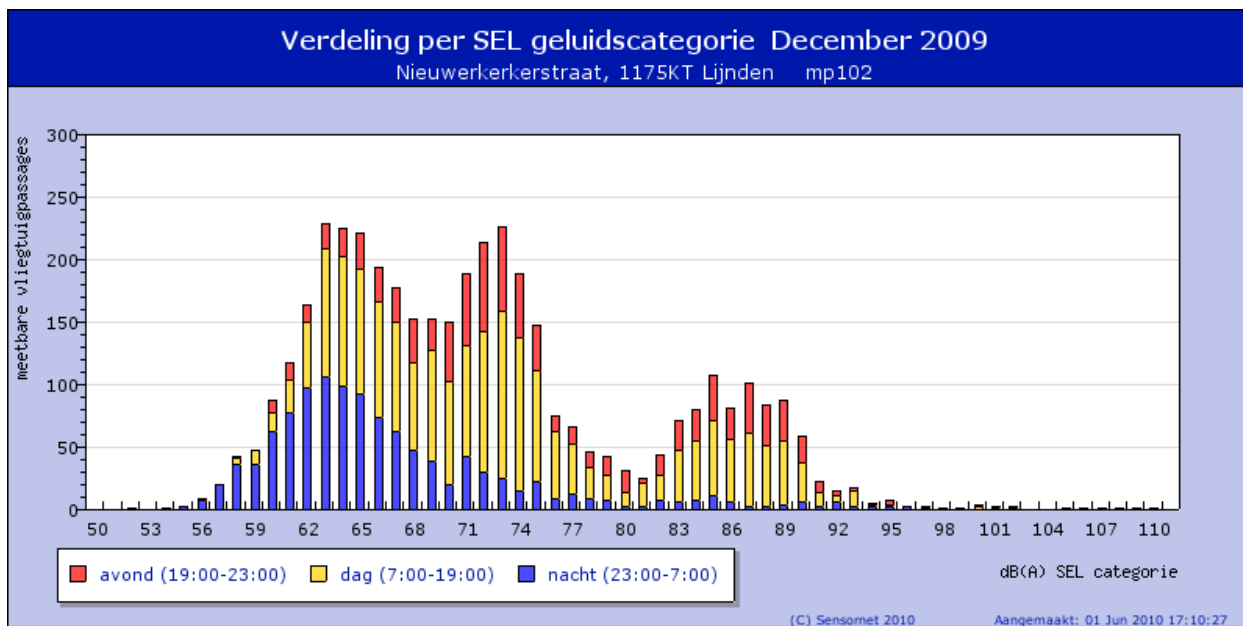

Informatie mp102

Adres Nieuwerkerkerstraat

Postcode 1175KT

Plaats Lijnden

Start 2005-01-07
15:00:00

RD Coördinaten 112062,485043

WGS84 Coördinaten 4.75699,52.3512