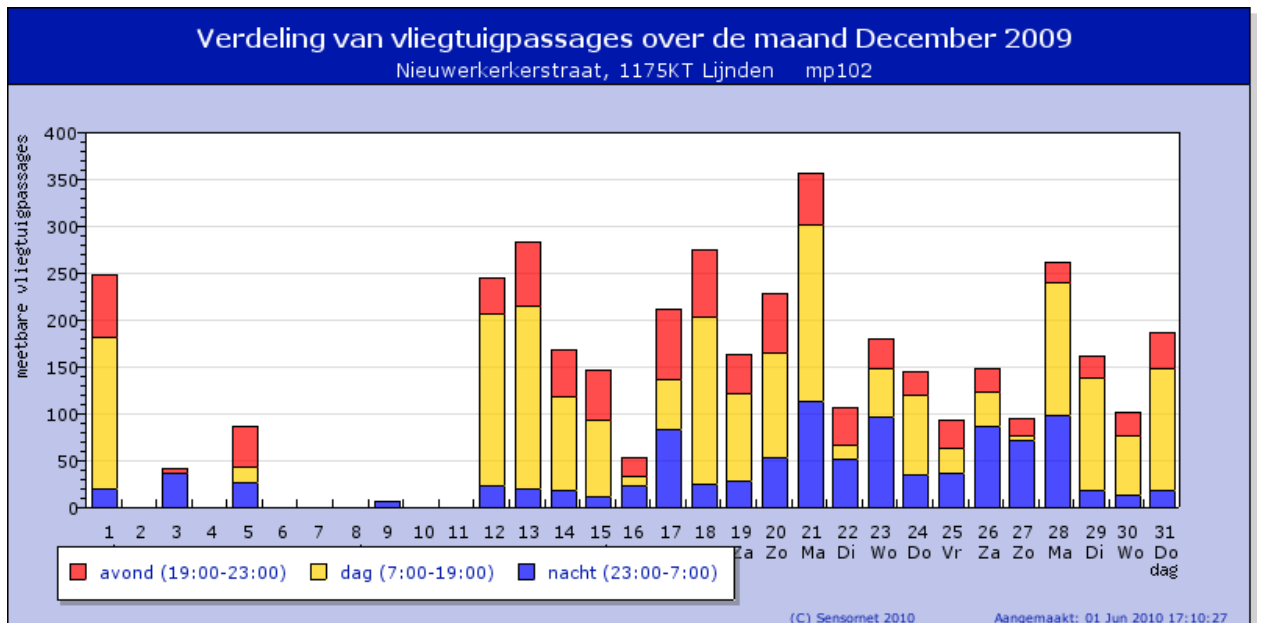

mp mp102
datum 2009-12-01

Maandrapport van meetpunt mp102 December 2009

- jaarrapport
- maandrapport
- dagrapport
- lijst events

<<Nov 2009

Vorige pagina

Jan 2010>>

Meetbare vliegtuigpassages

Meetpunt mp102
Nacht 1130
Dag 2005
Avond 915
TOTAAL 4050

dB(A)
Lden vliegtuigen 63.1
L_{Aeq} vliegtuigen 58.2
Lden alle geluiden 90.5
L_{Aeq} alle geluiden 86.2

Voeg een meetpunt toe of verwijder het door er op te klikken.

Wijs op de grafiek voor meer details of klik op de grafiek om in te zoomen op een maand