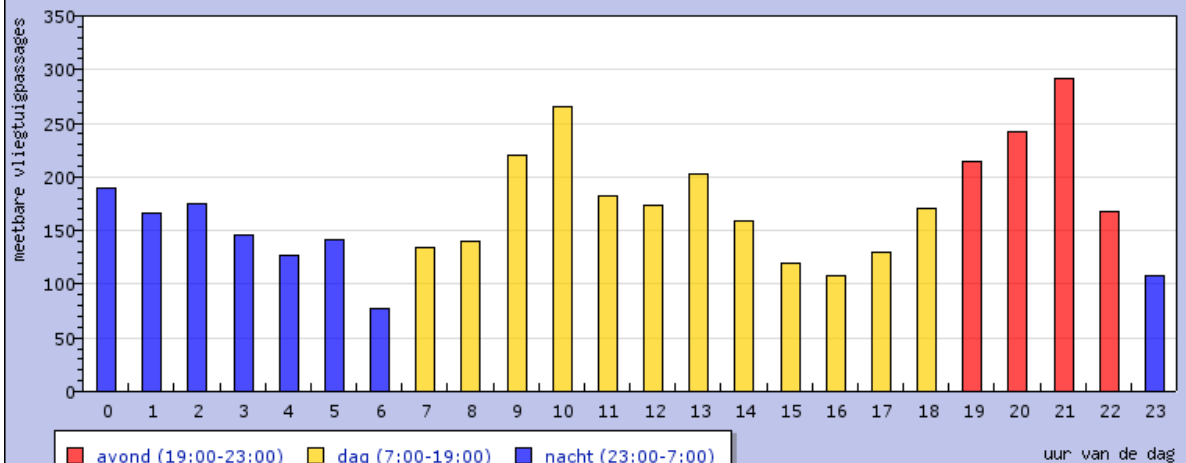

Verdeling van vliegtuigpassages over het etmaal December 2009

Nieuwerkerkerstraat, 1175KT Lijnden mp102

(C) Sensomet 2010

Aangemaakt: 01 Jun 2010 17:10:27