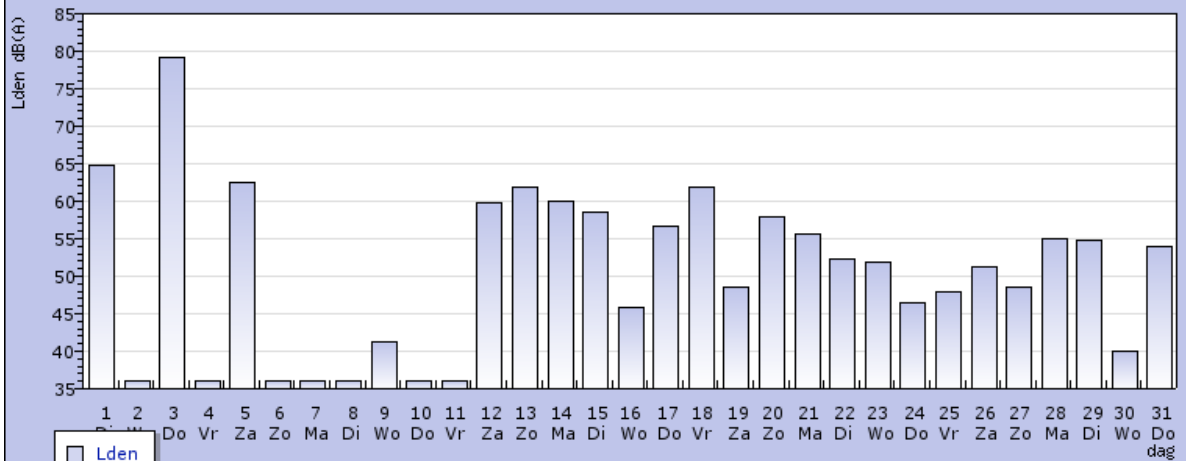

mp mp102
datum 2009-12-01

Maandrapport van meetpunt mp102 December 2009

- jaarrapport
- maandrapport
- dagrapport
- lijst events

<<Nov 2009

Vorige pagina

Jan 2010>>

Meetbare vliegtuigpassages

Meetpunt mp102
Nacht 1130
Dag 2005
Avond 915
TOTAAL 4050

dB(A)
Lden vliegtuigen 63.1
L_{Aeq} vliegtuigen 58.2
Lden alle geluiden 90.5
L_{Aeq} alle geluiden 86.2

Voeg een meetpunt toe of verwijder het door er op te klikken.

Wijs op de grafiek voor meer details of klik op de grafiek om in te zoomen op een maand

Lden van vliegtuigpassages over de maand December 2009

Nieuwerkerkerstraat, 1175KT Lijnden mp102

(C) Sensomet 2010

Aangemaakt: 01 Jun 2010 17:10:27

Wijs op de grafiek voor meer details of klik op de grafiek om in te zoomen op een maand