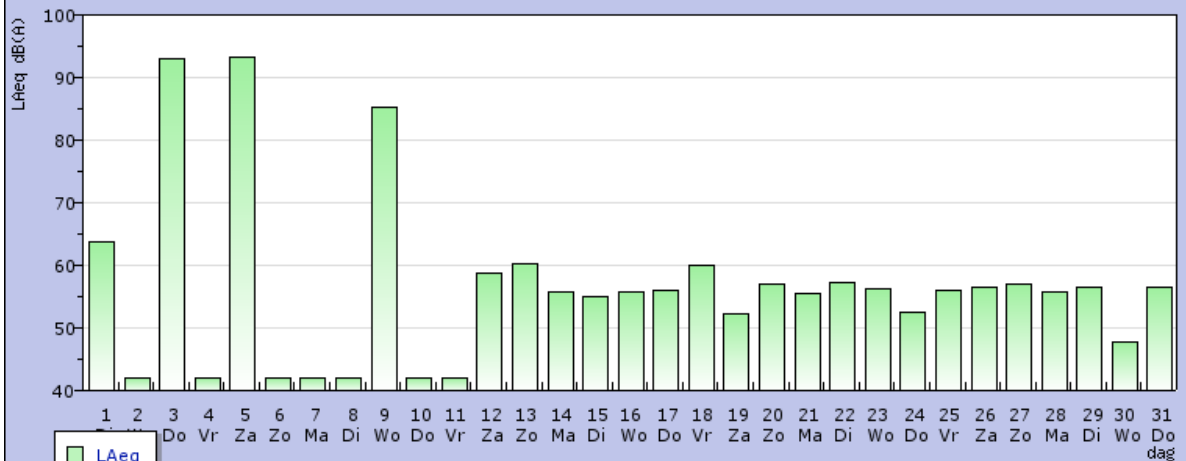

Lden van vliegtuigpassages over de maand December 2009

Nieuwerkerkerstraat, 1175KT Lijnden mp102

(C) Sensomet 2010

Aangemaakt: 01 Jun 2010 17:10:27

Wijs op de grafiek voor meer details of klik op de grafiek om in te zoomen op een maand

LAeq van al het geluid over de maand December 2009

Nieuwerkerkerstraat, 1175KT Lijnden mp102

(C) Sensomet 2010

Aangemaakt: 01 Jun 2010 17:10:27

Wijs op de grafiek voor meer details of klik op de grafiek om in te zoomen op een maand