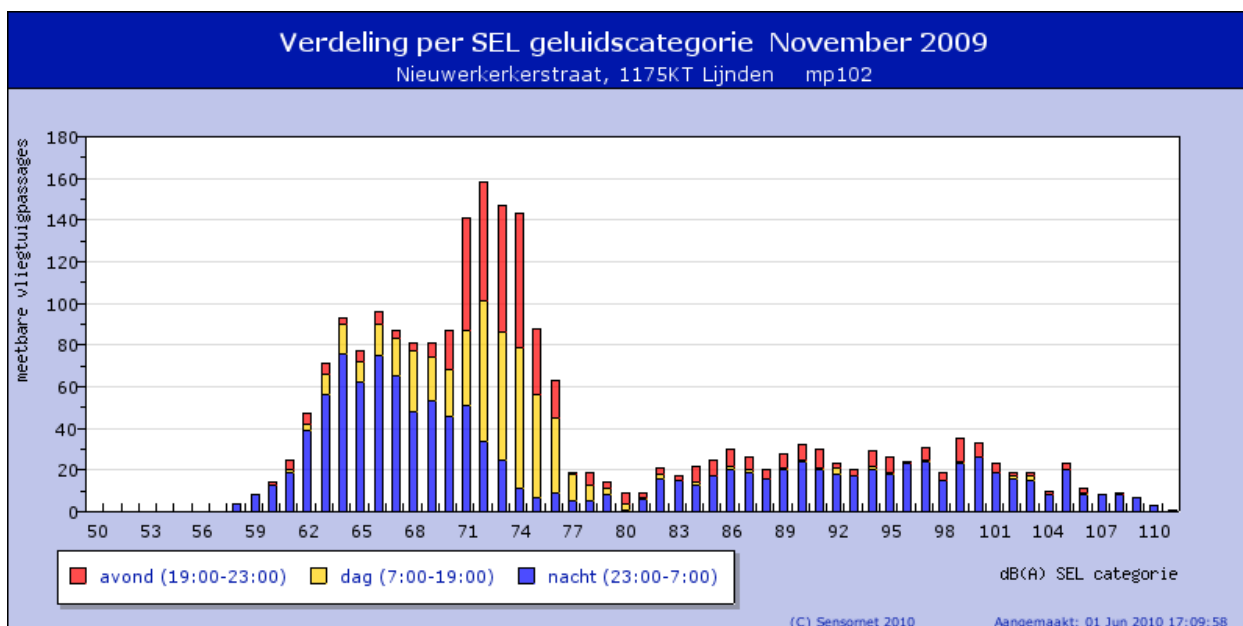

Informatie mp102

Adres	Nieuwerkerkerstraat
Postcode	1175KT
Plaats	Lijnden
Start	2005-01-07 15:00:00
RD Coördinaten	112062,485043
WGS84 Coördinaten	4.75699,52.3512