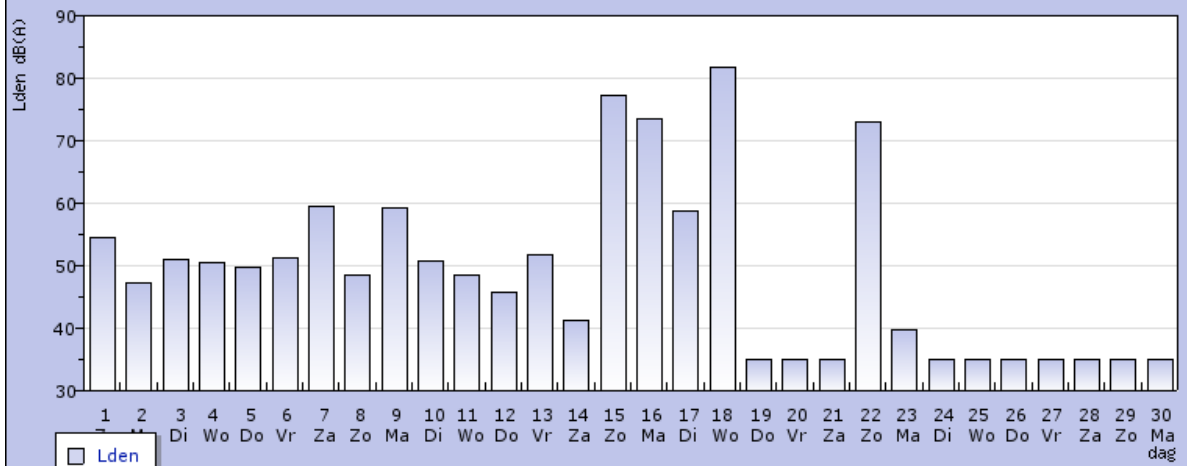

mp mp102
datum 2009-11-01

Maandrapport van meetpunt mp102 November 2009

- jaarrapport
- maandrapport
- dagrapport
- lijst events

<<Okt 2009

Vorige pagina

Dec 2009>>

Meetbare vliegtuigpassages

Meetpunt	mp102
Nacht	1203
Dag	509
Avond	493
TOTAAL	2205

	dB(A)
Lden vliegtuigen	75.2
LAeq vliegtuigen	67.5
Lden alle geluiden	125.8
LAeq alle geluiden	117.7

Voeg een meetpunt toe of verwijder het door er op te klikken.

Wijs op de grafiek voor meer details of klik op de grafiek om in te zoomen op een maand

Lden van vliegtuigpassages over de maand November 2009

Nieuwerkerkerstraat, 1175KT Lijnden mp102

(C) Sensomet 2010

Aangemaakt: 01 Jun 2010 17:09:58

Wijs op de grafiek voor meer details of klik op de grafiek om in te zoomen op een maand