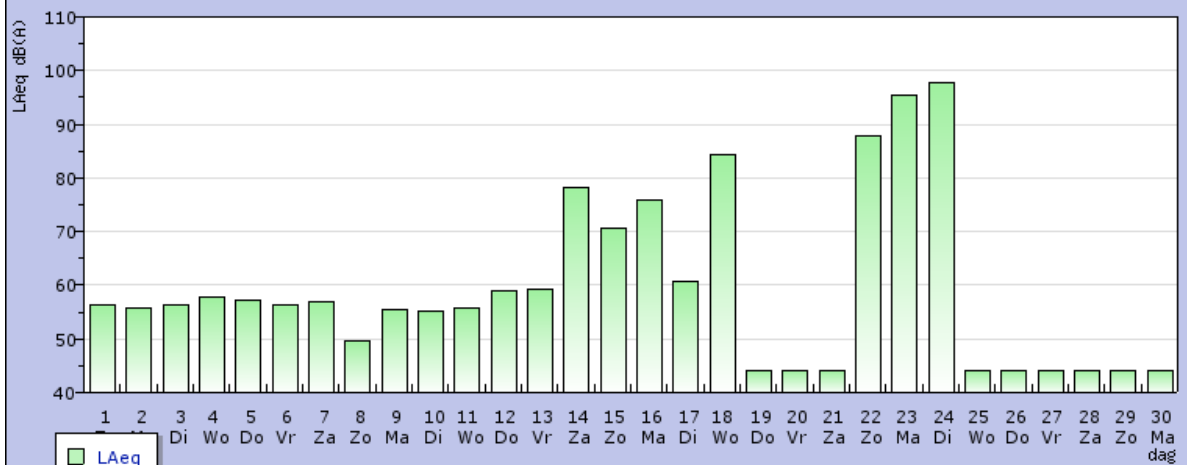

Lden van vliegtuigpassages over de maand November 2009

Nieuwerkerkerstraat, 1175KT Lijnden mp102

(C) Sensomet 2010

Aangemaakt: 01 Jun 2010 17:09:58

Wijs op de grafiek voor meer details of klik op de grafiek om in te zoomen op een maand

LAeq van al het geluid over de maand November 2009

Nieuwerkerkerstraat, 1175KT Lijnden mp102

(C) Sensomet 2010

Aangemaakt: 01 Jun 2010 17:09:58

Wijs op de grafiek voor meer details of klik op de grafiek om in te zoomen op een maand