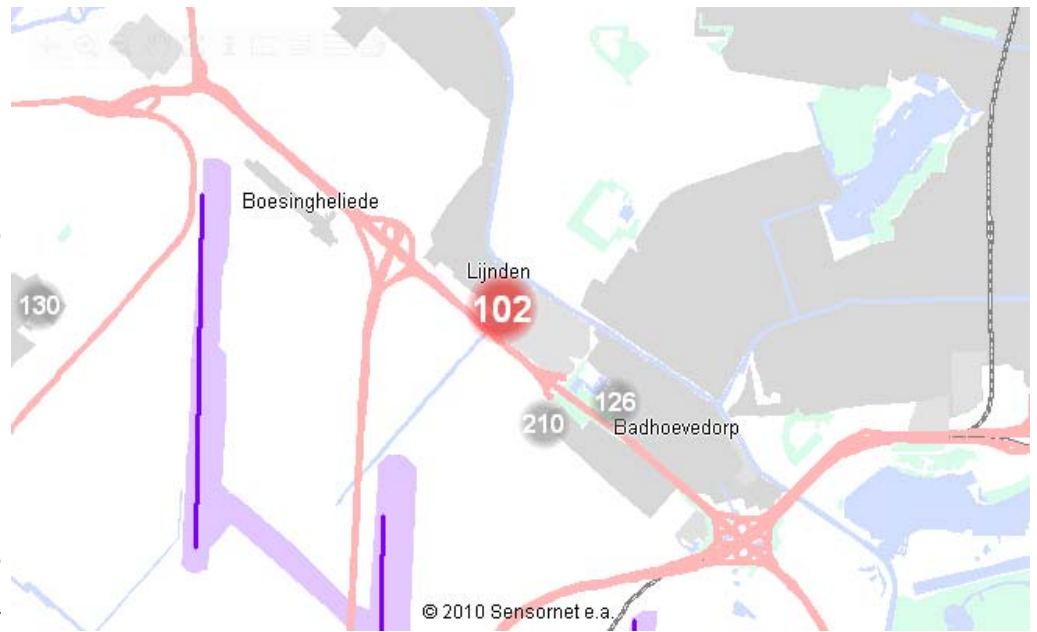

mp mp102
datum 2009-11-01

Maandrapport van meetpunt mp102 November 2009

- jaarrapport
- maandrapport
- dagrapport
- lijst events

<<Okt 2009

Vorige pagina

Dec 2009>>

Meetbare vliegtuigpassages

Meetpunt	mp102
Nacht	1203
Dag	509
Avond	493
TOTAAL	2205

	dB(A)
Lden vliegtuigen	75.2
LAeq vliegtuigen	67.5
Lden alle geluiden	125.8
LAeq alle geluiden	117.7

Voeg een meetpunt toe of verwijder het door er op te klikken.