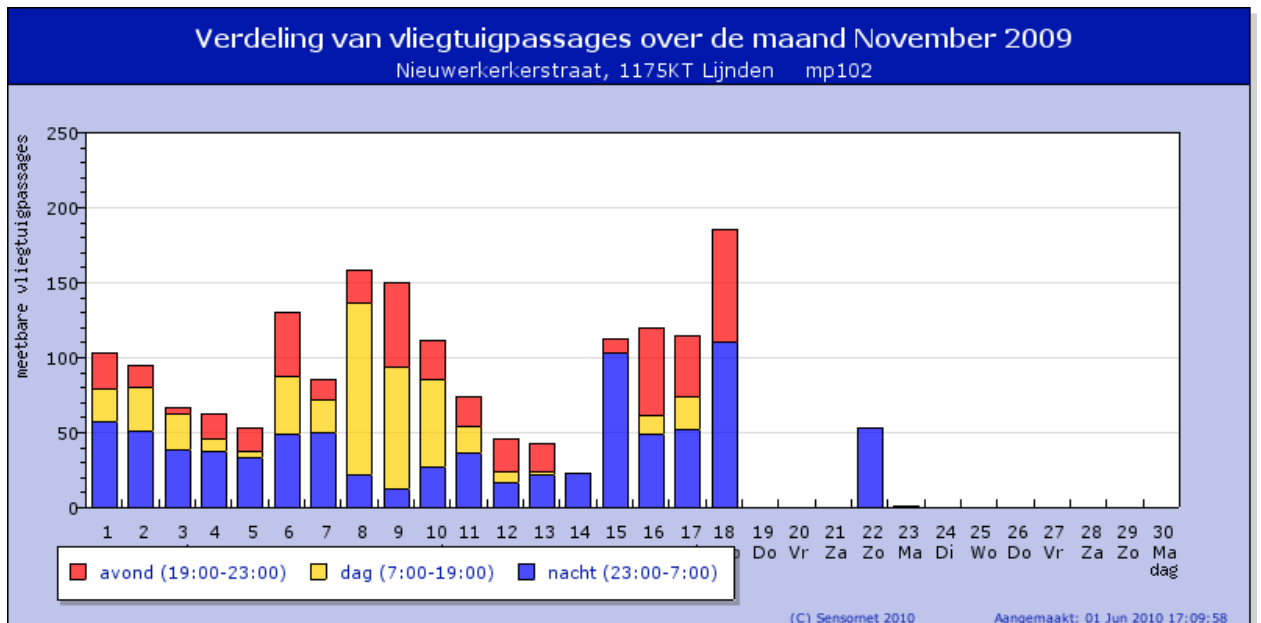

mp mp102
datum 2009-11-01

Maandrapport van meetpunt mp102 November 2009

- jaarrapport
- maandrapport
- dagrapport
- lijst events

<<Okt 2009

Vorige pagina

Dec 2009>>

Meetbare vliegtuigpassages

Meetpunt	mp102
Nacht	1203
Dag	509
Avond	493
TOTAAL	2205

	dB(A)
Lden vliegtuigen	75.2
LAeq vliegtuigen	67.5
Lden alle geluiden	125.8
LAeq alle geluiden	117.7

Voeg een meetpunt toe of verwijder het door er op te klikken.

Wijs op de grafiek voor meer details of klik op de grafiek om in te zoomen op een maand