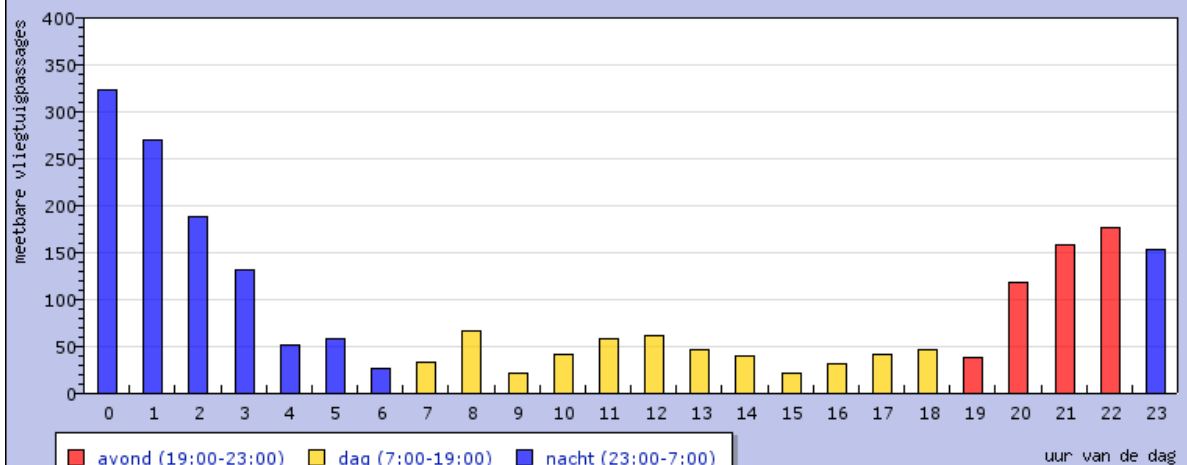

Verdeling van vliegtuigpassages over het etmaal November 2009

Nieuwerkerkerstraat, 1175KT Lijnden mp102

(C) Sensomet 2010

Aangemaakt: 01 Jun 2010 17:09:58