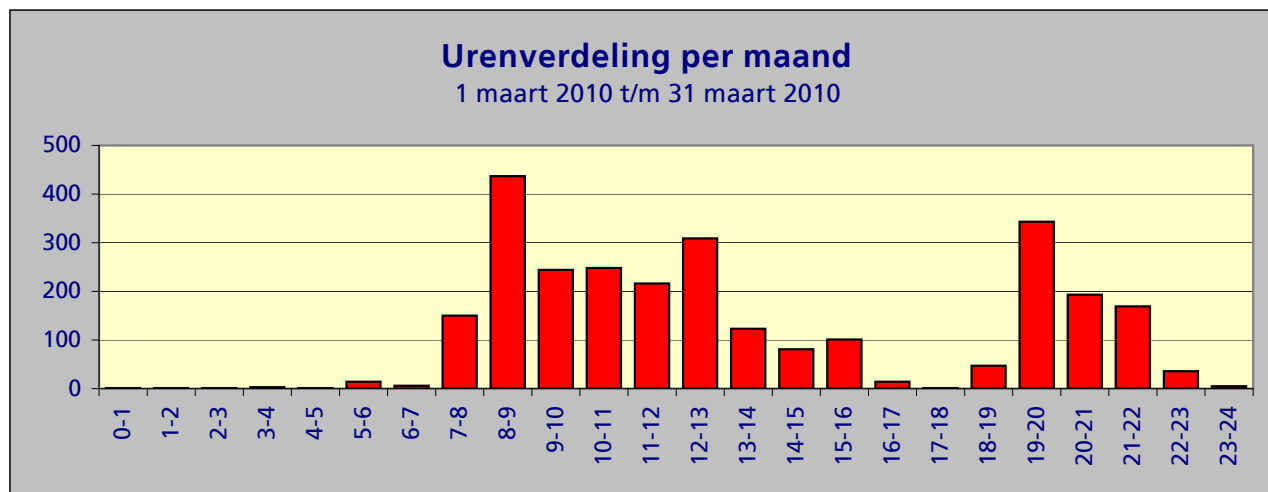

Samenvatting meetgegevens meetpost 92 - Lijnden
Periode: 1 maart 2010 t/m 31 maart 2010

Top 10 grootste LAmax

Datum	Tijd	LAmax	Sel	Leq	duur	baan	type	A/D
23-mrt-10	08:29:21	90.4	97.7	78.3	87	18C	A320	A
11-mrt-10	14:22:42	87.7	97.7	81.0	47	36C	B744	D
23-mrt-10	08:30:30	87.6	95.0	79.1	39	18C	B738	A
26-mrt-10	08:01:53	87.4	93.6	79.8	24	18C	B738	A
06-mrt-10	10:49:43	87.1	96.7	80.2	45	36C	B744	D
30-mrt-10	07:55:28	87.0	91.9	79.4	18	18C	B734	A
11-mrt-10	21:31:07	86.9	96.3	79.5	48	36C	B744	D
23-mrt-10	08:40:56	86.4	90.6	79.1	14	18C	E190	A
06-mrt-10	09:54:43	86.3	96.5	79.2	54	36C	MD11	D
06-mrt-10	20:27:37	86.2	97.0	80.2	48	36C	B742	D

Maandtotaal verdeeld over etmaal

Tijdstip	Aantal
0-1	1
1-2	1
2-3	1
3-4	3
4-5	1
5-6	14
6-7	6
7-8	150
8-9	437
9-10	244
10-11	248
11-12	216
12-13	309
13-14	123
14-15	81
15-16	101
16-17	14
17-18	1
18-19	47
19-20	343
20-21	193
21-22	169
22-23	36
23-24	5
Totaal	2744

Maandtotaal verdeeld over etmaal
1 maart 2010 t/m 31 maart 2010

Tijdstip	Aantal
23 - 06	26
06 - 23	2718
Totaal	2744

Maandtotaal verdeeld over LAmax

LAmax	Aantal
<61	13
61-62	114
62-63	285
63-64	323
64-65	327
65-66	248
66-67	178
67-68	119
68-69	66
69-70	42
70-71	44
71-72	37
72-73	46
73-74	77
74-75	78
75-76	96
76-77	102
77-78	99
78-79	83
79-80	80
80-81	94
81-82	82
82-83	46
83-84	31
84-85	13
85-86	8
86-87	7
87-88	5
88-89	-
>89	1
Totaal	2744