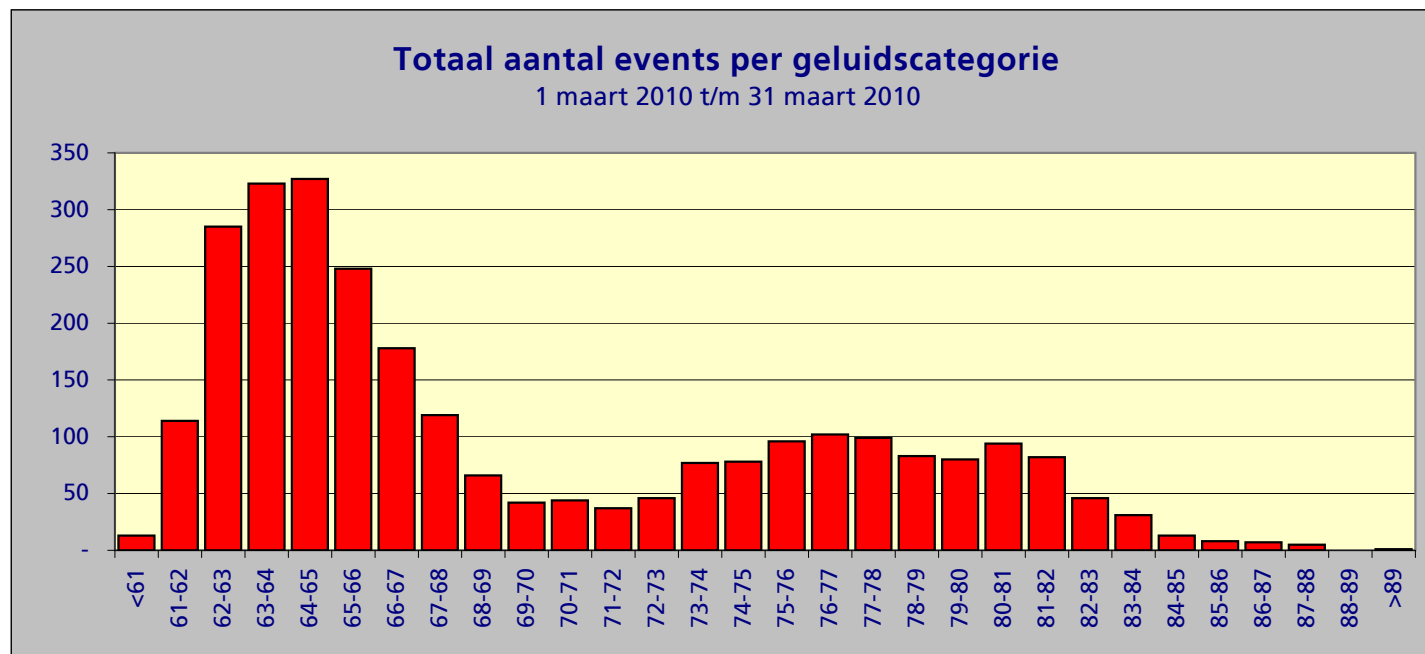

Samenvatting meetgegevens meetpost 92 - Lijnden
Periode: 1 maart 2010 t/m 31 maart 2010

Top 10 grootste LAmax

Datum	Tijd	LAmax	Sel	Leq	duur	baan	type	A/D
23-mrt-10	08:29:21	90.4	97.7	78.3	87	18C	A320	A
11-mrt-10	14:22:42	87.7	97.7	81.0	47	36C	B744	D
23-mrt-10	08:30:30	87.6	95.0	79.1	39	18C	B738	A
26-mrt-10	08:01:53	87.4	93.6	79.8	24	18C	B738	A
06-mrt-10	10:49:43	87.1	96.7	80.2	45	36C	B744	D
30-mrt-10	07:55:28	87.0	91.9	79.4	18	18C	B734	A
11-mrt-10	21:31:07	86.9	96.3	79.5	48	36C	B744	D
23-mrt-10	08:40:56	86.4	90.6	79.1	14	18C	E190	A
06-mrt-10	09:54:43	86.3	96.5	79.2	54	36C	MD11	D
06-mrt-10	20:27:37	86.2	97.0	80.2	48	36C	B742	D

Maandtotaal verdeeld over etmaal

Tijdstip	Aantal
0-1	1
1-2	1
2-3	1
3-4	3
4-5	1
5-6	14
6-7	6
7-8	150
8-9	437
9-10	244
10-11	248
11-12	216
12-13	309
13-14	123
14-15	81
15-16	101
16-17	14
17-18	1
18-19	47
19-20	343
20-21	193
21-22	169
22-23	36
23-24	5
Totaal	2744

Maandtotaal verdeeld over etmaal
1 maart 2010 t/m 31 maart 2010

Tijdstip	Aantal
23 - 06	26
06 - 23	2718
Totaal	2744

Maandtotaal verdeeld over LAmax

LAmax	Aantal
<61	13
61-62	114
62-63	285
63-64	323
64-65	327
65-66	248
66-67	178
67-68	119
68-69	66
69-70	42
70-71	44
71-72	37
72-73	46
73-74	77
74-75	78
75-76	96
76-77	102
77-78	99
78-79	83
79-80	80
80-81	94
81-82	82
82-83	46
83-84	31
84-85	13
85-86	8
86-87	7
87-88	5
88-89	-
>89	1
Totaal	2744