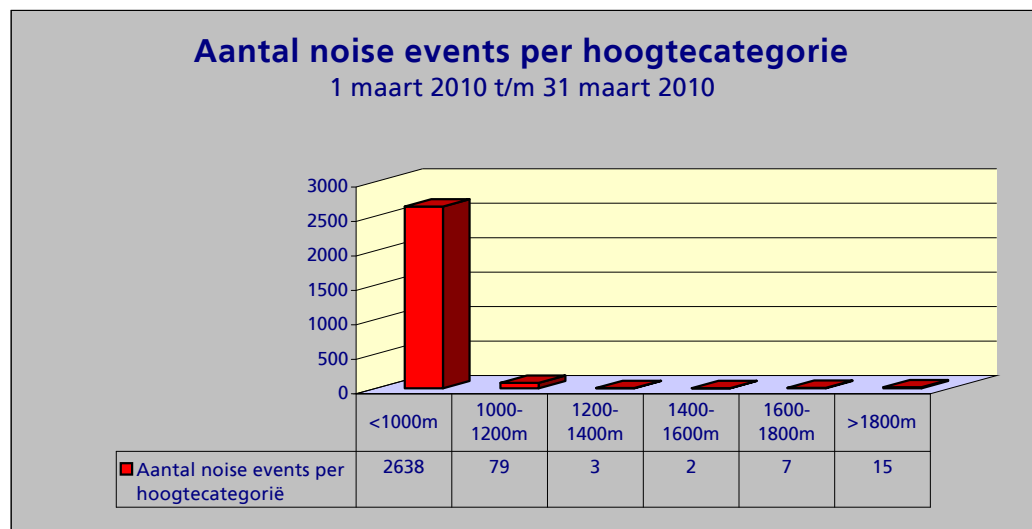

Aantal noise events per hoogtecategorie

Hoogte	Aantal
<1000m	2638
1000-1200m	79
1200-1400m	3
1400-1600m	2
1600-1800m	7
>1800m	15
Totaal	2744