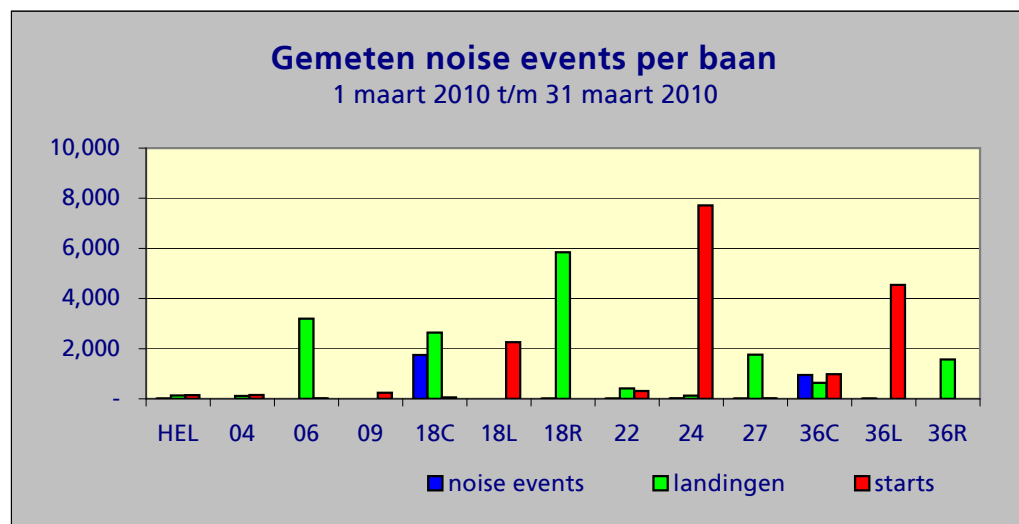

Samenvatting meetgegevens meetpost 92 - Lijnden
Periode: 1 maart 2010 t/m 31 maart 2010

Top 10 grootste LAmax

Datum	Tijd	LAmax	Sel	Leq	duur	baan	type	A/D
23-mrt-10	08:29:21	90.4	97.7	78.3	87	18C	A320	A
11-mrt-10	14:22:42	87.7	97.7	81.0	47	36C	B744	D
23-mrt-10	08:30:30	87.6	95.0	79.1	39	18C	B738	A
26-mrt-10	08:01:53	87.4	93.6	79.8	24	18C	B738	A
06-mrt-10	10:49:43	87.1	96.7	80.2	45	36C	B744	D
30-mrt-10	07:55:28	87.0	91.9	79.4	18	18C	B734	A
11-mrt-10	21:31:07	86.9	96.3	79.5	48	36C	B744	D
23-mrt-10	08:40:56	86.4	90.6	79.1	14	18C	E190	A
06-mrt-10	09:54:43	86.3	96.5	79.2	54	36C	MD11	D
06-mrt-10	20:27:37	86.2	97.0	80.2	48	36C	B742	D

Maandtotaal verdeeld over etmaal

Tijdstip	Aantal
0-1	1
1-2	1
2-3	1
3-4	3
4-5	1
5-6	14
6-7	6
7-8	150
8-9	437
9-10	244
10-11	248
11-12	216
12-13	309
13-14	123
14-15	81
15-16	101
16-17	14
17-18	1
18-19	47
19-20	343
20-21	193
21-22	169
22-23	36
23-24	5
Totaal	2744

Maandtotaal verdeeld over etmaal
1 maart 2010 t/m 31 maart 2010

Tijdstip	Aantal
23 - 06	26
06 - 23	2718
Totaal	2744

Maandtotaal verdeeld over LAmax

LAmax	Aantal
<61	13
61-62	114
62-63	285
63-64	323
64-65	327
65-66	248
66-67	178
67-68	119
68-69	66
69-70	42
70-71	44
71-72	37
72-73	46
73-74	77
74-75	78
75-76	96
76-77	102
77-78	99
78-79	83
79-80	80
80-81	94
81-82	82
82-83	46
83-84	31
84-85	13
85-86	8
86-87	7
87-88	5
88-89	-
>89	1
Totaal	2744

Maandtotaal verdeeld per baan (incl. bewegingen per baan)

Baan	noise events	landingen	starts
HEL	5	131	145
04	1	117	155
06	1	3,197	10
09	-	2	240
18C	1,751	2,639	57
18L	-	-	2,258
18R	8	5,848	-
22	5	412	312
24	12	127	7,718
27	5	1,763	13
36C	951	641	984
36L	5	-	4,543
36R	-	1,568	-
Totaal	2744	16,445	16,435