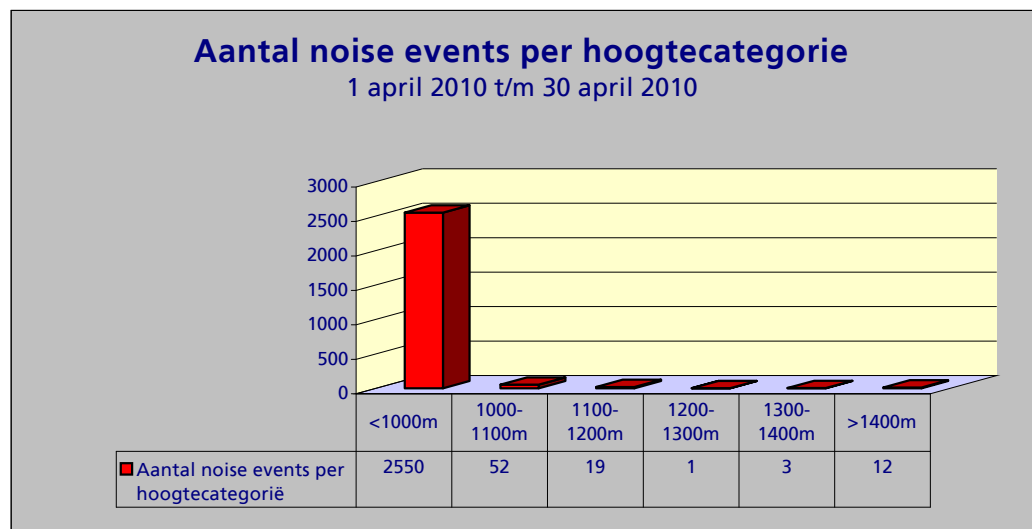

Aantal noise events per hoogtecategorie

Hoogte	Aantal
<1000m	2550
1000-1100m	52
1100-1200m	19
1200-1300m	1
1300-1400m	3
>1400m	12
Totaal	2637