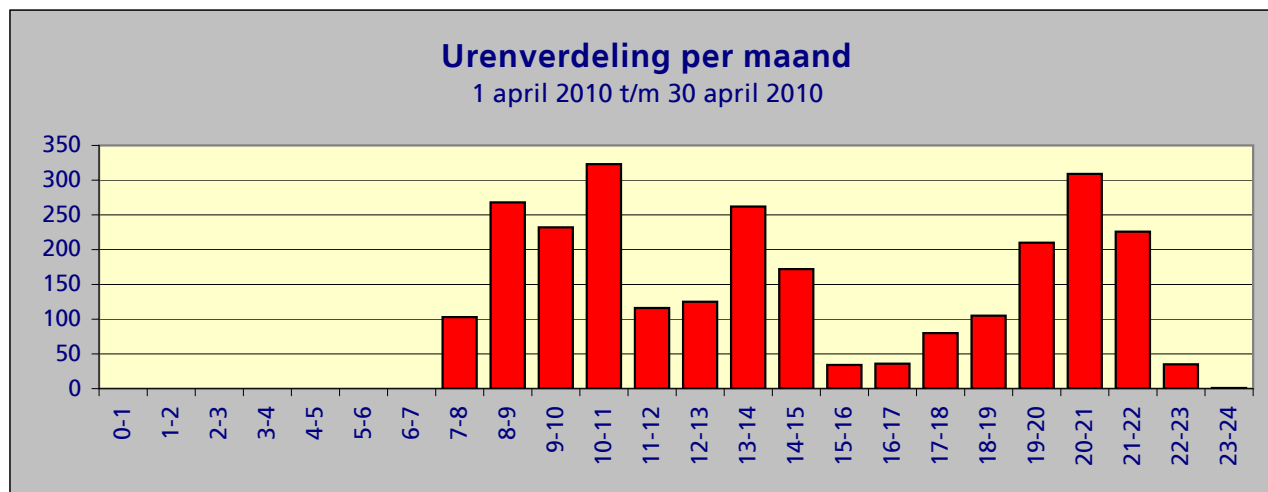

Samenvatting meetgegevens meetpost 92 - Lijnden
Periode: 1 april 2010 t/m 30 april 2010

Top 10 grootste LAmax

Datum	Tijd	LAmax	Sel	Leq	duur	baan	type	A/D
11-apr-10	20:45:46	88.9	97.5	79.9	57	36C	B742	D
08-apr-10	14:25:25	88.2	97.8	81.1	47	36C	MD11	D
29-apr-10	08:46:33	88.2	91.2	77.6	23	18C	B744	A
11-apr-10	10:56:30	88.0	97.9	81.2	46	36C	B744	D
23-apr-10	14:26:24	88.0	97.2	80.0	53	36C	B744	D
09-apr-10	14:23:29	87.3	96.3	79.2	52	36C	B744	D
10-apr-10	10:03:27	86.8	97.2	79.8	55	36C	MD11	D
22-apr-10	13:42:50	86.8	95.6	78.7	49	36C	B744	D
07-apr-10	21:56:51	86.6	97.4	79.7	59	36C	B744	D
24-apr-10	09:56:33	86.6	96.7	80.2	44	36C	MD11	D

Maandtotaal verdeeld over etmaal

Tijdstip	Aantal
0-1	0
1-2	0
2-3	0
3-4	0
4-5	0
5-6	0
6-7	0
7-8	103
8-9	268
9-10	232
10-11	323
11-12	116
12-13	125
13-14	262
14-15	172
15-16	34
16-17	36
17-18	80
18-19	105
19-20	210
20-21	309
21-22	226
22-23	35
23-24	1
Totaal	2637

Maandtotaal verdeeld over etmaal
1 april 2010 t/m 30 april 2010

Tijdstip	Aantal
23 - 06	1
06 - 23	2636
Totaal	2637

Maandtotaal verdeeld over LAmax

LAmax	Aantal
<61	7
61-62	59
62-63	151
63-64	180
64-65	167
65-66	128
66-67	97
67-68	56
68-69	44
69-70	42
70-71	43
71-72	39
72-73	36
73-74	83
74-75	97
75-76	184
76-77	171
77-78	181
78-79	178
79-80	154
80-81	181
81-82	127
82-83	110
83-84	57
84-85	28
85-86	22
86-87	9
87-88	1
88-89	5
>89	-
Totaal	2637