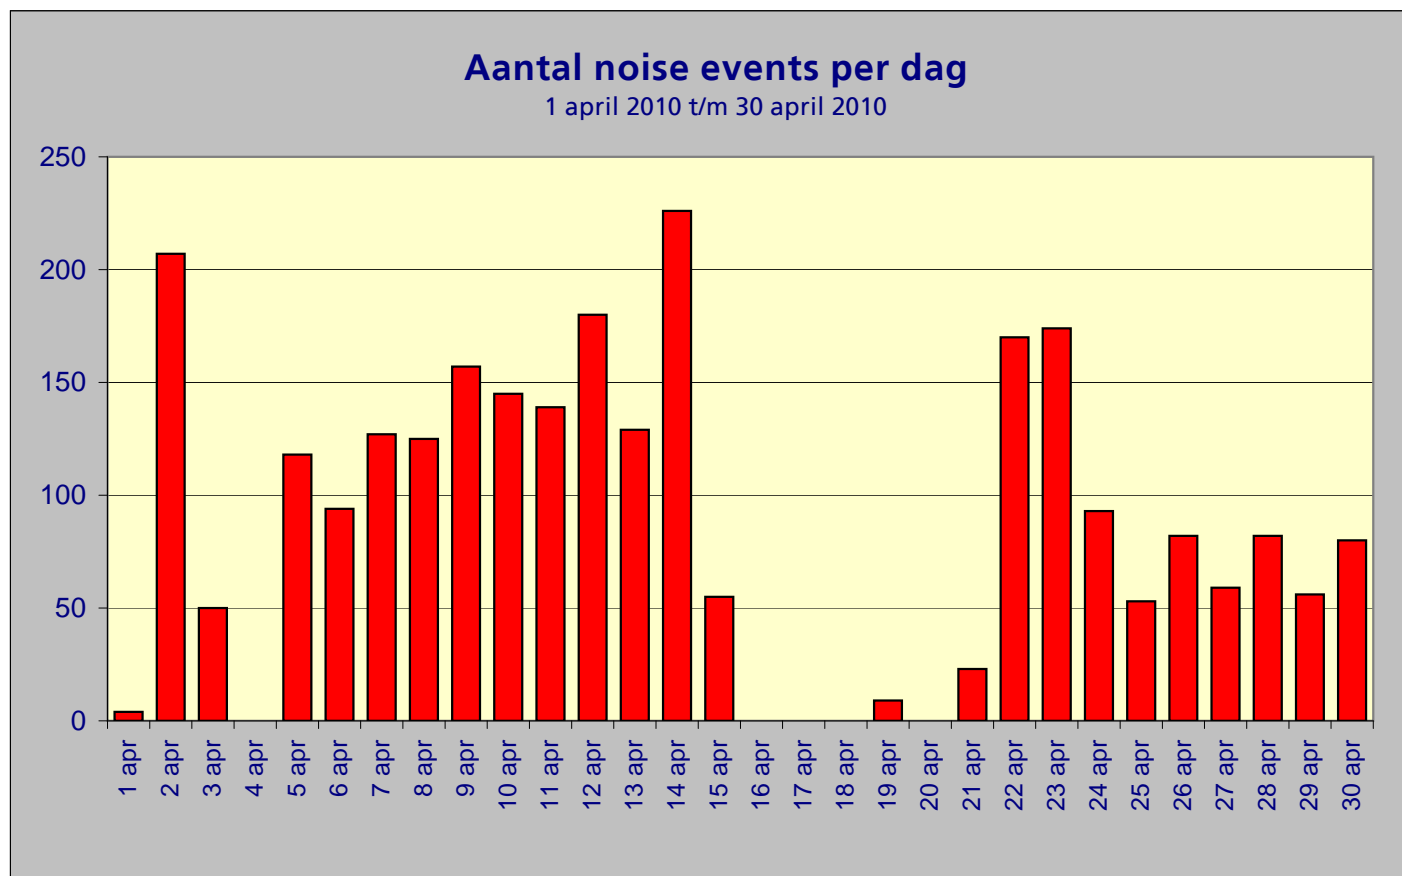

Maandtotaal verdeeld over etmaal
1 april 2010 t/m 30 april 2010

Tijdstip	Aantal
23 - 06	1
06 - 23	2636
Totaal	2637

Maandtotaal verdeeld over LAmax

LAmax	Aantal
<61	7
61-62	59
62-63	151
63-64	180
64-65	167
65-66	128
66-67	97
67-68	56
68-69	44
69-70	42
70-71	43
71-72	39
72-73	36
73-74	83
74-75	97
75-76	184
76-77	171
77-78	181
78-79	178
79-80	154
80-81	181
81-82	127
82-83	110
83-84	57
84-85	28
85-86	22
86-87	9
87-88	1
88-89	5
>89	-
Totaal	2637

Maandtotaal verdeeld per baan (incl. bewegingen per baan)

Baan	noise events	landingen	starts
HEL	2	142	129
04	2	157	216
06	-	4,084	5
09	-	2,146	-
18C	957	1	1,748
18L	-	4,240	-
18R	2	272	256
22	1	69	5,367
24	3	574	-
27	3	87	1,722
36C	1,661	-	4,551
36L	6	2,206	-
36R	-	-	-
Totaal	2637	13,978	13,994

Aantal noise events per hoogtecategorie

Hoogte	Aantal
<1000m	2550
1000-1100m	52
1100-1200m	19
1200-1300m	1
1300-1400m	3
>1400m	12
Totaal	2637

Aantal noise events per dag

Dag	Aantal
1 apr	4
2 apr	207
3 apr	50
4 apr	0
5 apr	118
6 apr	94
7 apr	127
8 apr	125
9 apr	157
10 apr	145
11 apr	139
12 apr	180
13 apr	129
14 apr	226
15 apr	55
16 apr	0
17 apr	0
18 apr	0
19 apr	9
20 apr	0
21 apr	23
22 apr	170
23 apr	174
24 apr	93
25 apr	53
26 apr	82
27 apr	59
28 apr	82
29 apr	56
30 apr	80