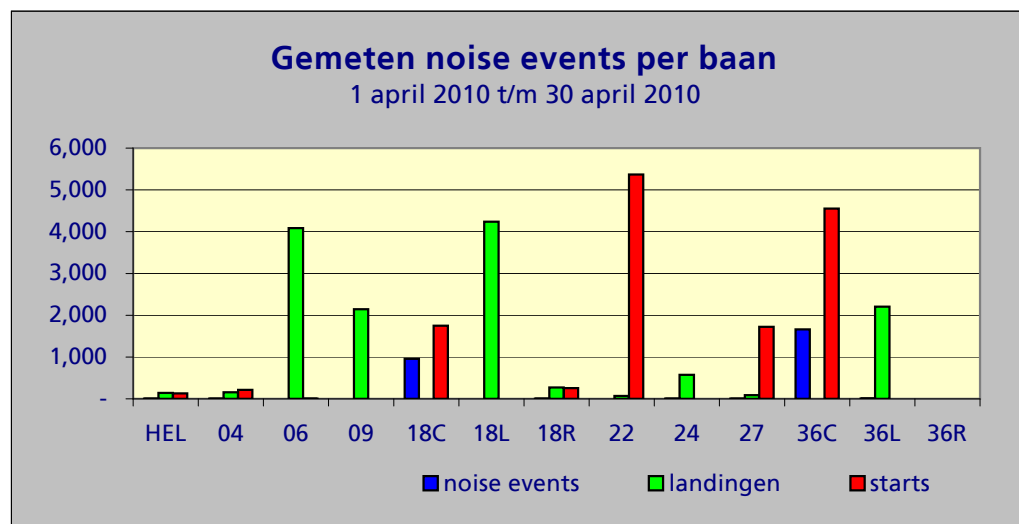

Samenvatting meetgegevens meetpost 92 - Lijnden
Periode: 1 april 2010 t/m 30 april 2010

Top 10 grootste LAmax

Datum	Tijd	LAmax	Sel	Leq	duur	baan	type	A/D
11-apr-10	20:45:46	88.9	97.5	79.9	57	36C	B742	D
08-apr-10	14:25:25	88.2	97.8	81.1	47	36C	MD11	D
29-apr-10	08:46:33	88.2	91.2	77.6	23	18C	B744	A
11-apr-10	10:56:30	88.0	97.9	81.2	46	36C	B744	D
23-apr-10	14:26:24	88.0	97.2	80.0	53	36C	B744	D
09-apr-10	14:23:29	87.3	96.3	79.2	52	36C	B744	D
10-apr-10	10:03:27	86.8	97.2	79.8	55	36C	MD11	D
22-apr-10	13:42:50	86.8	95.6	78.7	49	36C	B744	D
07-apr-10	21:56:51	86.6	97.4	79.7	59	36C	B744	D
24-apr-10	09:56:33	86.6	96.7	80.2	44	36C	MD11	D

Maandtotaal verdeeld over etmaal

Tijdstip	Aantal
0-1	0
1-2	0
2-3	0
3-4	0
4-5	0
5-6	0
6-7	0
7-8	103
8-9	268
9-10	232
10-11	323
11-12	116
12-13	125
13-14	262
14-15	172
15-16	34
16-17	36
17-18	80
18-19	105
19-20	210
20-21	309
21-22	226
22-23	35
23-24	1
Totaal	2637

Maandtotaal verdeeld over etmaal
1 april 2010 t/m 30 april 2010

Tijdstip	Aantal
23 - 06	1
06 - 23	2636
Totaal	2637

Maandtotaal verdeeld over LAmax

LAmax	Aantal
<61	7
61-62	59
62-63	151
63-64	180
64-65	167
65-66	128
66-67	97
67-68	56
68-69	44
69-70	42
70-71	43
71-72	39
72-73	36
73-74	83
74-75	97
75-76	184
76-77	171
77-78	181
78-79	178
79-80	154
80-81	181
81-82	127
82-83	110
83-84	57
84-85	28
85-86	22
86-87	9
87-88	1
88-89	5
>89	-
Totaal	2637

Maandtotaal verdeeld per baan (incl. bewegingen per baan)

Baan	noise events	landingen	starts
HEL	2	142	129
04	2	157	216
06	-	4,084	5
09	-	2,146	-
18C	957	1	1,748
18L	-	4,240	-
18R	2	272	256
22	1	69	5,367
24	3	574	-
27	3	87	1,722
36C	1,661	-	4,551
36L	6	2,206	-
36R	-	-	-
Totaal	2637	13,978	13,994