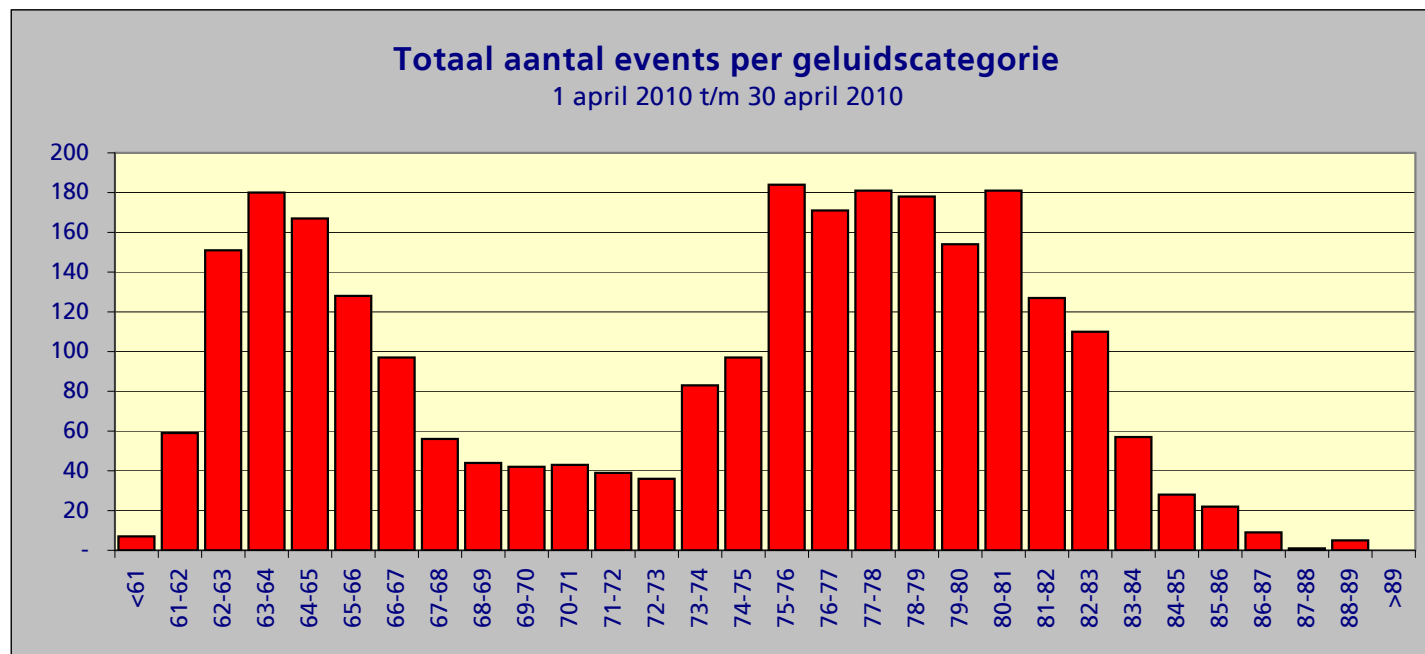

Samenvatting meetgegevens meetpost 92 - Lijnden
Periode: 1 april 2010 t/m 30 april 2010

Top 10 grootste LAmax

Datum	Tijd	LAmax	Sel	Leq	duur	baan	type	A/D
11-apr-10	20:45:46	88.9	97.5	79.9	57	36C	B742	D
08-apr-10	14:25:25	88.2	97.8	81.1	47	36C	MD11	D
29-apr-10	08:46:33	88.2	91.2	77.6	23	18C	B744	A
11-apr-10	10:56:30	88.0	97.9	81.2	46	36C	B744	D
23-apr-10	14:26:24	88.0	97.2	80.0	53	36C	B744	D
09-apr-10	14:23:29	87.3	96.3	79.2	52	36C	B744	D
10-apr-10	10:03:27	86.8	97.2	79.8	55	36C	MD11	D
22-apr-10	13:42:50	86.8	95.6	78.7	49	36C	B744	D
07-apr-10	21:56:51	86.6	97.4	79.7	59	36C	B744	D
24-apr-10	09:56:33	86.6	96.7	80.2	44	36C	MD11	D

Maandtotaal verdeeld over etmaal

Tijdstip	Aantal
0-1	0
1-2	0
2-3	0
3-4	0
4-5	0
5-6	0
6-7	0
7-8	103
8-9	268
9-10	232
10-11	323
11-12	116
12-13	125
13-14	262
14-15	172
15-16	34
16-17	36
17-18	80
18-19	105
19-20	210
20-21	309
21-22	226
22-23	35
23-24	1
Totaal	2637

Maandtotaal verdeeld over etmaal
1 april 2010 t/m 30 april 2010

Tijdstip	Aantal
23 - 06	1
06 - 23	2636
Totaal	2637

Maandtotaal verdeeld over LAmax

LAmax	Aantal
<61	7
61-62	59
62-63	151
63-64	180
64-65	167
65-66	128
66-67	97
67-68	56
68-69	44
69-70	42
70-71	43
71-72	39
72-73	36
73-74	83
74-75	97
75-76	184
76-77	171
77-78	181
78-79	178
79-80	154
80-81	181
81-82	127
82-83	110
83-84	57
84-85	28
85-86	22
86-87	9
87-88	1
88-89	5
>89	-
Totaal	2637

Maandtotaal verdeeld per baan (incl. bewegingen per baan)

Baan	noise events	landingen	starts
HEL	2	142	129
04	2	157	216
06	-	4,084	5
09	-	2,146	-
18C	957	1	1,748
18L	-	4,240	-
18R	2	272	256
22	1	69	5,367
24	3	574	-
27	3	87	1,722
36C	1,661	-	4,551
36L	6	2,206	-
36R	-	-	-
Totaal	2637	13,978	13,994