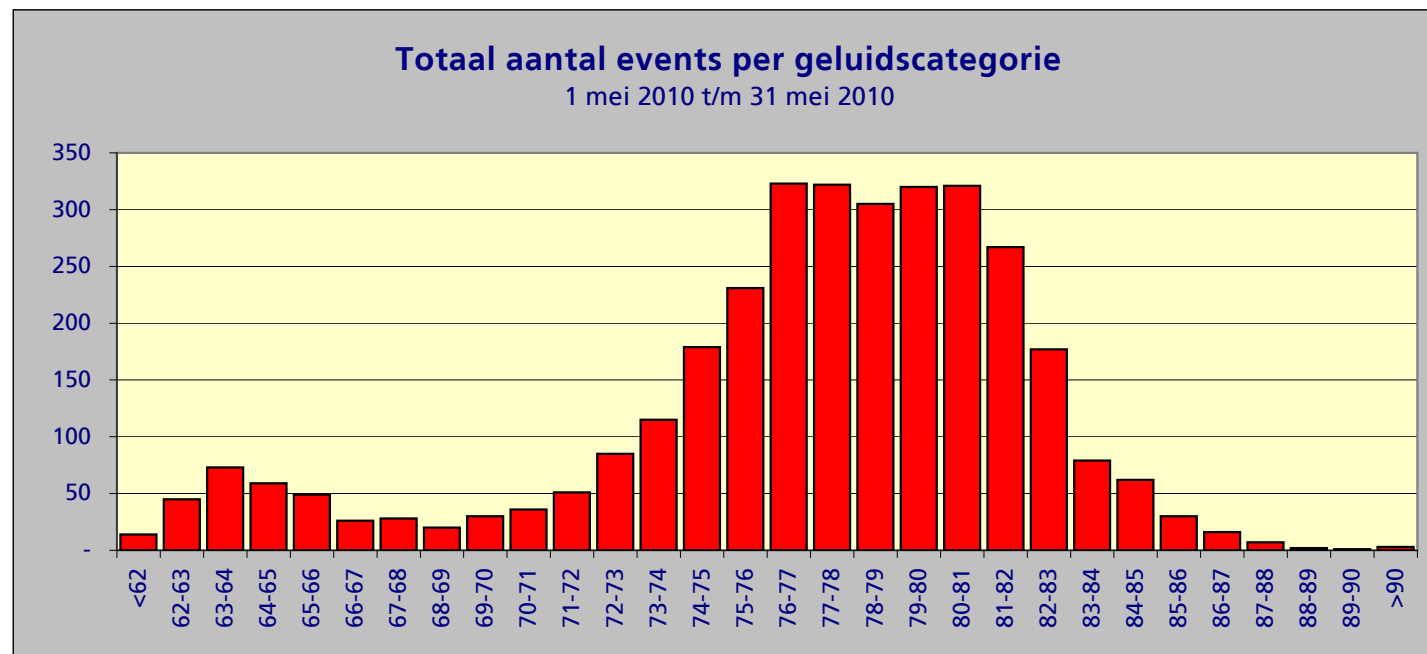

Samenvatting meetgegevens meetpost 92 - Lijnden
Periode: 1 mei 2010 t/m 31 mei 2010

Top 10 grootste LAmax

Datum	Tijd	LAmax	Sel	Leq	duur	baan	type	A/D
12-mei-10	17:06:25	91.2	99.2	82.8	44	36C	B744	D
20-mei-10	11:00:33	90.6	99.2	83.2	40	36C	B744	D
19-mei-10	16:53:28	90.0	98.1	82.1	40	36C	B744	D
12-mei-10	10:34:44	89.5	98.6	81.2	55	36C	B744	D
03-mei-10	14:25:21	88.7	97.0	79.9	51	36C	B744	D
07-mei-10	17:02:10	88.3	98.4	81.8	46	36C	MD11	D
05-mei-10	21:03:53	87.6	97.1	80.3	48	36C	B744	D
05-mei-10	17:26:08	87.3	96.9	80.6	42	36C	B744	D
10-mei-10	21:08:50	87.2	97.1	80.5	46	36C	B744	D
10-mei-10	21:24:51	87.2	96.7	80.2	44	36C	B744	D

Maandtotaal verdeeld over etmaal

Tijdstip	Aantal
0-1	0
1-2	0
2-3	0
3-4	0
4-5	0
5-6	0
6-7	0
7-8	40
8-9	89
9-10	321
10-11	568
11-12	125
12-13	58
13-14	500
14-15	355
15-16	0
16-17	80
17-18	178
18-19	7
19-20	81
20-21	537
21-22	329
22-23	8
23-24	0
Totaal	3276

Maandtotaal verdeeld over etmaal
1 mei 2010 t/m 31 mei 2010

Tijdstip	Aantal
23 - 06	0
06 - 23	3276
Totaal	3276

Maandtotaal verdeeld over LAmax

LAmax	Aantal
<62	14
62-63	45
63-64	73
64-65	59
65-66	49
66-67	26
67-68	28
68-69	20
69-70	30
70-71	36
71-72	51
72-73	85
73-74	115
74-75	179
75-76	231
76-77	323
77-78	322
78-79	305
79-80	320
80-81	321
81-82	267
82-83	177
83-84	79
84-85	62
85-86	30
86-87	16
87-88	7
88-89	2
89-90	1
>90	3
Totaal	3276