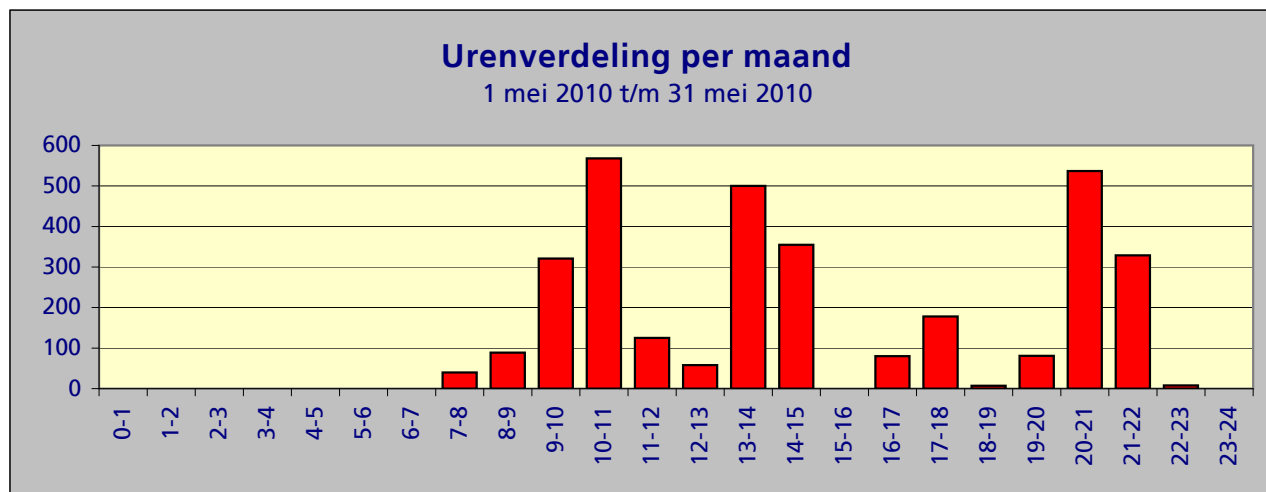

Samenvatting meetgegevens meetpost 92 - Lijnden
Periode: 1 mei 2010 t/m 31 mei 2010

Top 10 grootste LAmax

Datum	Tijd	LAmax	Sel	Leq	duur	baan	type	A/D
12-mei-10	17:06:25	91.2	99.2	82.8	44	36C	B744	D
20-mei-10	11:00:33	90.6	99.2	83.2	40	36C	B744	D
19-mei-10	16:53:28	90.0	98.1	82.1	40	36C	B744	D
12-mei-10	10:34:44	89.5	98.6	81.2	55	36C	B744	D
03-mei-10	14:25:21	88.7	97.0	79.9	51	36C	B744	D
07-mei-10	17:02:10	88.3	98.4	81.8	46	36C	MD11	D
05-mei-10	21:03:53	87.6	97.1	80.3	48	36C	B744	D
05-mei-10	17:26:08	87.3	96.9	80.6	42	36C	B744	D
10-mei-10	21:08:50	87.2	97.1	80.5	46	36C	B744	D
10-mei-10	21:24:51	87.2	96.7	80.2	44	36C	B744	D

Maandtotaal verdeeld over etmaal

Tijdstip	Aantal
0-1	0
1-2	0
2-3	0
3-4	0
4-5	0
5-6	0
6-7	0
7-8	40
8-9	89
9-10	321
10-11	568
11-12	125
12-13	58
13-14	500
14-15	355
15-16	0
16-17	80
17-18	178
18-19	7
19-20	81
20-21	537
21-22	329
22-23	8
23-24	0
Totaal	3276

Maandtotaal verdeeld over etmaal
1 mei 2010 t/m 31 mei 2010

Tijdstip	Aantal
23 - 06	0
06 - 23	3276
Totaal	3276

Maandtotaal verdeeld over LAmax

LAmax	Aantal
<62	14
62-63	45
63-64	73
64-65	59
65-66	49
66-67	26
67-68	28
68-69	20
69-70	30
70-71	36
71-72	51
72-73	85
73-74	115
74-75	179
75-76	231
76-77	323
77-78	322
78-79	305
79-80	320
80-81	321
81-82	267
82-83	177
83-84	79
84-85	62
85-86	30
86-87	16
87-88	7
88-89	2
89-90	1
>90	3
Totaal	3276