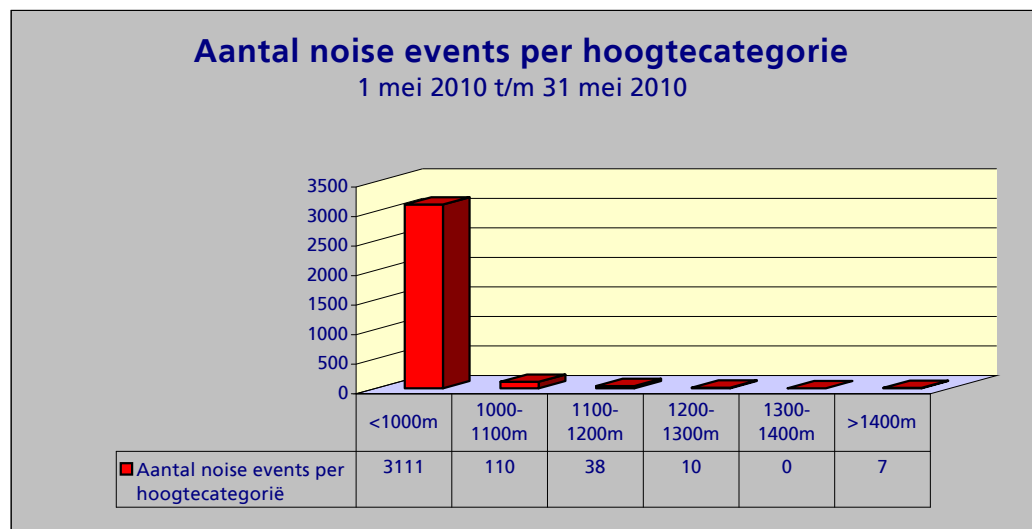

Aantal noise events per hoogtecategorie

Hoogte	Aantal
<1000m	3111
1000-1100m	110
1100-1200m	38
1200-1300m	10
1300-1400m	0
>1400m	7
Totaal	3276