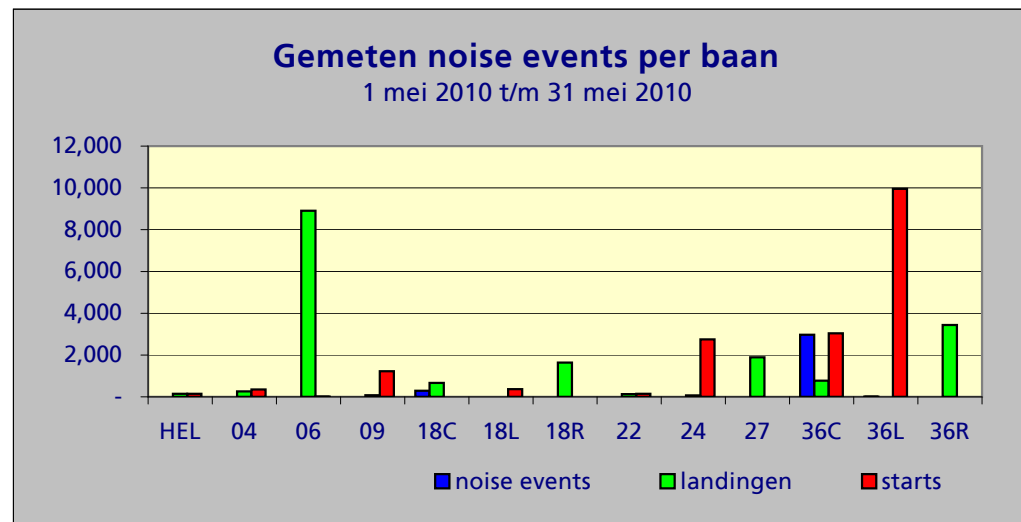

Samenvatting meetgegevens meetpost 92 - Lijnden
Periode: 1 mei 2010 t/m 31 mei 2010

Top 10 grootste LAmax

Datum	Tijd	LAmax	Sel	Leq	duur	baan	type	A/D
12-mei-10	17:06:25	91.2	99.2	82.8	44	36C	B744	D
20-mei-10	11:00:33	90.6	99.2	83.2	40	36C	B744	D
19-mei-10	16:53:28	90.0	98.1	82.1	40	36C	B744	D
12-mei-10	10:34:44	89.5	98.6	81.2	55	36C	B744	D
03-mei-10	14:25:21	88.7	97.0	79.9	51	36C	B744	D
07-mei-10	17:02:10	88.3	98.4	81.8	46	36C	MD11	D
05-mei-10	21:03:53	87.6	97.1	80.3	48	36C	B744	D
05-mei-10	17:26:08	87.3	96.9	80.6	42	36C	B744	D
10-mei-10	21:08:50	87.2	97.1	80.5	46	36C	B744	D
10-mei-10	21:24:51	87.2	96.7	80.2	44	36C	B744	D

Maandtotaal verdeeld over etmaal

Tijdstip	Aantal
0-1	0
1-2	0
2-3	0
3-4	0
4-5	0
5-6	0
6-7	0
7-8	40
8-9	89
9-10	321
10-11	568
11-12	125
12-13	58
13-14	500
14-15	355
15-16	0
16-17	80
17-18	178
18-19	7
19-20	81
20-21	537
21-22	329
22-23	8
23-24	0
Totaal	3276

Maandtotaal verdeeld over etmaal
1 mei 2010 t/m 31 mei 2010

Tijdstip	Aantal
23 - 06	0
06 - 23	3276
Totaal	3276

Maandtotaal verdeeld over LAmax

LAmax	Aantal
<62	14
62-63	45
63-64	73
64-65	59
65-66	49
66-67	26
67-68	28
68-69	20
69-70	30
70-71	36
71-72	51
72-73	85
73-74	115
74-75	179
75-76	231
76-77	323
77-78	322
78-79	305
79-80	320
80-81	321
81-82	267
82-83	177
83-84	79
84-85	62
85-86	30
86-87	16
87-88	7
88-89	2
89-90	1
>90	3
Totaal	3276

Maandtotaal verdeeld per baan (incl. bewegingen per baan)

Baan	noise events	landingen	starts
HEL	3	146	147
04	2	263	350
06	3	8,904	6
09	-	78	1,228
18C	288	666	-
18L	-	-	369
18R	-	1,638	-
22	-	127	143
24	2	68	2,752
27	2	1,894	-
36C	2,968	776	3,043
36L	7	1	9,957
36R	1	3,442	-
Totaal	3276	18,003	17,995