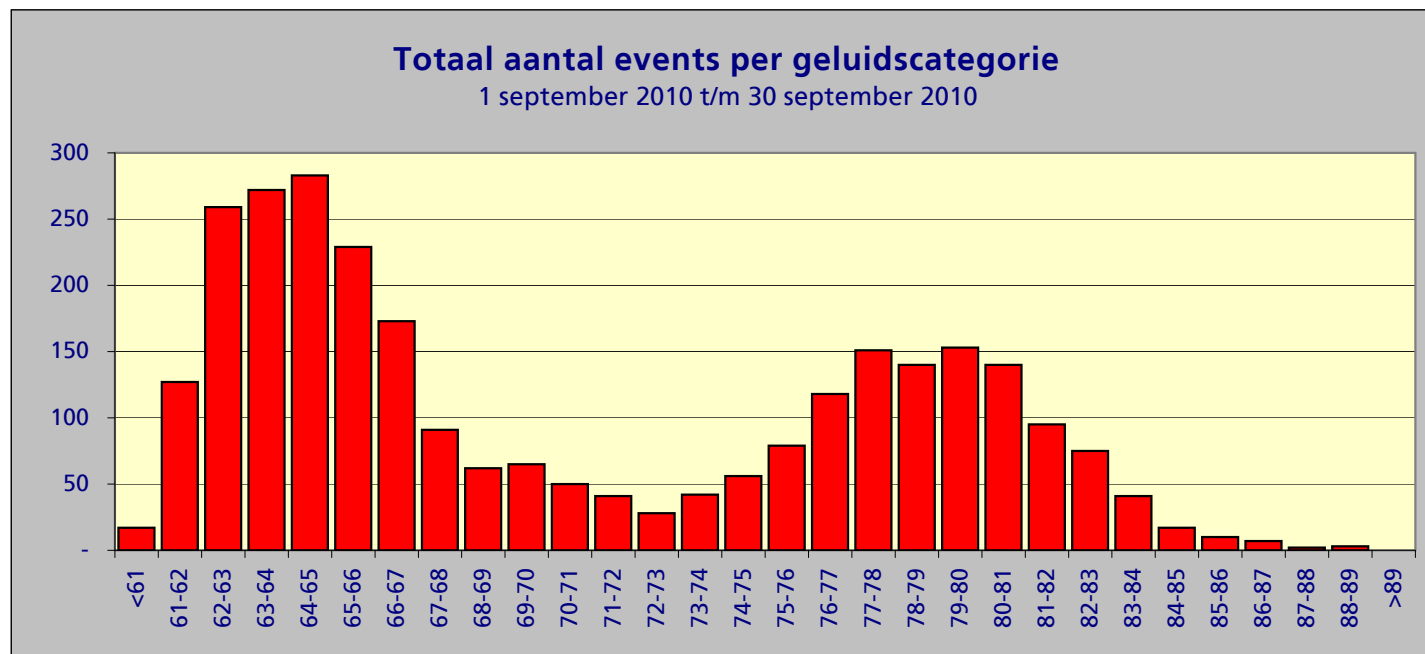

**Samenvatting meetgegevens meetpost 92 - Lijnden**  
**Periode: 1 september 2010 t/m 30 september 2010**

**Top 10 grootste LAmax**

Datum	Tijd	LAmax	Sel	Leq	duur	baan	type	A/D
16-sep-10	10:31:35	88,7	94,2	77,2	51	18C	B744	A
04-sep-10	10:13:07	88,5	97,5	81,2	42	36C	MD11	D
17-sep-10	11:05:30	88,1	97,3	79,8	56	36C	MD81	D
17-sep-10	12:41:49	87,3	97,3	79,9	55	36C	B744	D
16-sep-10	10:29:38	87,3	96,5	77,3	82	18C	A332	A
04-sep-10	09:46:34	86,9	97,4	80,1	54	36C	MD83	D
03-sep-10	17:45:08	86,9	97,1	80,3	48	36C	MD82	D
26-sep-10	21:28:56	86,7	97,0	80,9	41	36C	B77W	D
03-sep-10	20:31:34	86,5	97,3	79,4	61	36C	B742	D
03-sep-10	13:28:44	86,4	96,5	78,7	61	36C	B744	D

**Maandtotaal verdeeld over etmaal**

Tijdstip	Aantal
0-1	0
1-2	0
2-3	0
3-4	1
4-5	4
5-6	11
6-7	30
7-8	189
8-9	324
9-10	218
10-11	286
11-12	184
12-13	186
13-14	189
14-15	156
15-16	71
16-17	68
17-18	121
18-19	88
19-20	232
20-21	275
21-22	187
22-23	6
23-24	0
<b>Totaal</b>	<b>2826</b>

**Maandtotaal verdeeld over etmaal**  
1 september 2010 t/m 30 september 2010

Tijdstip	Aantal
23 - 06	16
06 - 23	2810
<b>Totaal</b>	<b>2826</b>

### Maandtotaal verdeeld over LAmax

LAmax	Aantal
<61	17
61-62	127
62-63	259
63-64	272
64-65	283
65-66	229
66-67	173
67-68	91
68-69	62
69-70	65
70-71	50
71-72	41
72-73	28
73-74	42
74-75	56
75-76	79
76-77	118
77-78	151
78-79	140
79-80	153
80-81	140
81-82	95
82-83	75
83-84	41
84-85	17
85-86	10
86-87	7
87-88	2
88-89	3
>89	-
<b>Totaal</b>	<b>2826</b>