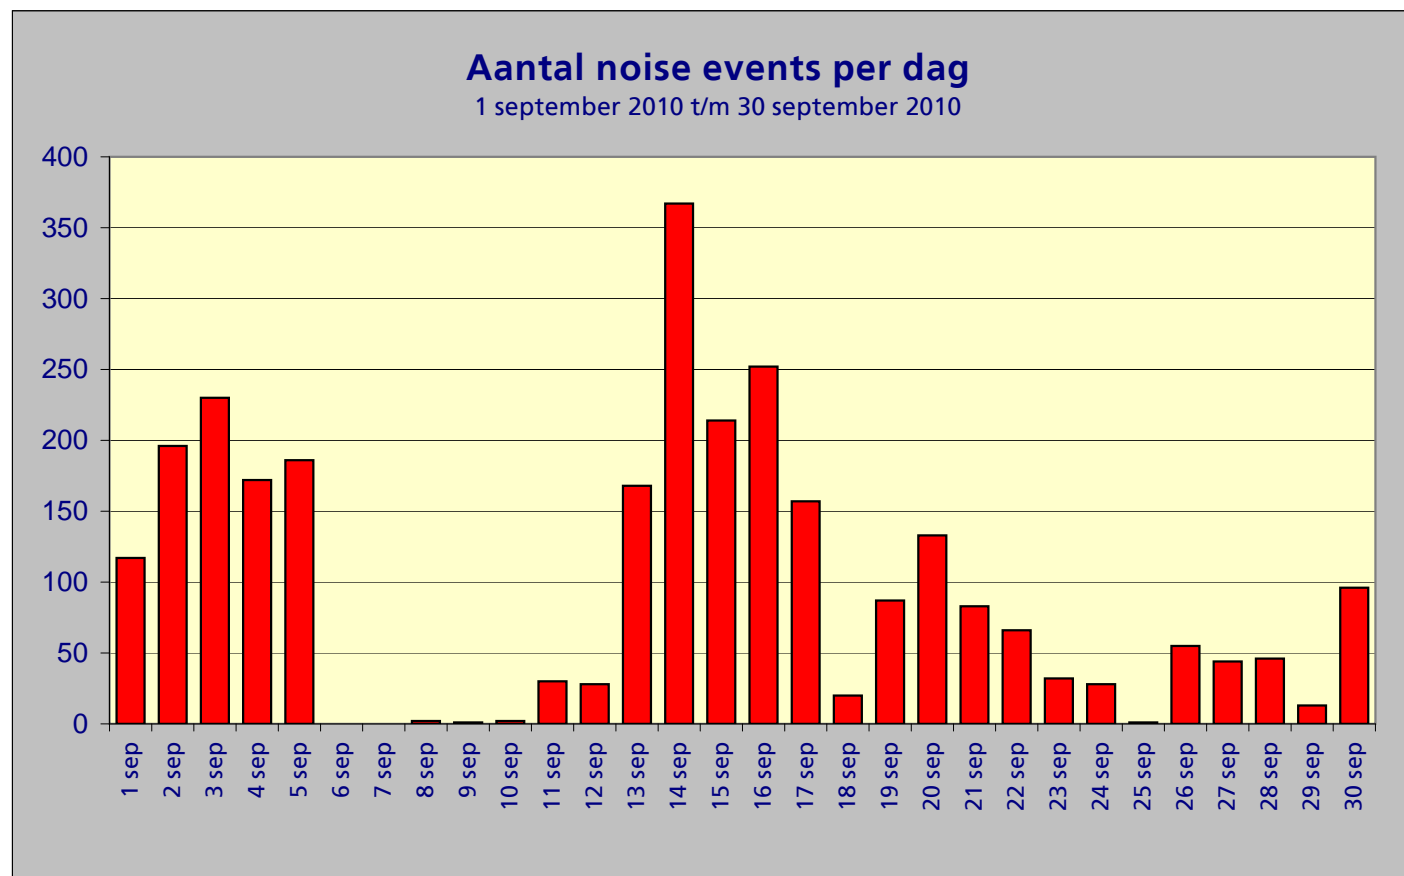

### Maandtotaal verdeeld over LAmax

LAmax	Aantal
<61	17
61-62	127
62-63	259
63-64	272
64-65	283
65-66	229
66-67	173
67-68	91
68-69	62
69-70	65
70-71	50
71-72	41
72-73	28
73-74	42
74-75	56
75-76	79
76-77	118
77-78	151
78-79	140
79-80	153
80-81	140
81-82	95
82-83	75
83-84	41
84-85	17
85-86	10
86-87	7
87-88	2
88-89	3
>89	-
<b>Totaal</b>	<b>2826</b>

**Maandtotaal verdeeld per baan (incl. bewegingen per baan)**

Baan	noise events	landingen	starts
HEL	7	118	127
04	-	136	162
06	1	4,347	-
09	2	-	1,879
18C	1,620	2,542	201
18L	-	-	2,750
18R	4	4,986	-
22	1	462	380
24	7	286	7,062
27	15	3,442	50
36C	1,160	399	1,201
36L	9	-	4,234
36R	-	1,329	-
<b>Totaal</b>	<b>2826</b>	<b>18,047</b>	<b>18,046</b>

Aantal noise events per hoogtecategorie

Hoogte	Aantal
<1000m	2780
1000-1200m	11
1200-1400m	4
1400-1600m	6
1600-1800m	12
>1800m	13
<b>Totaal</b>	<b>2826</b>

### Aantal noise events per dag

Dag	Aantal
1 sep	117
2 sep	196
3 sep	230
4 sep	172
5 sep	186
6 sep	0
7 sep	0
8 sep	2
9 sep	1
10 sep	2
11 sep	30
12 sep	28
13 sep	168
14 sep	367
15 sep	214
16 sep	252
17 sep	157
18 sep	20
19 sep	87
20 sep	133
21 sep	83
22 sep	66
23 sep	32
24 sep	28
25 sep	1
26 sep	55
27 sep	44
28 sep	46
29 sep	13
30 sep	96