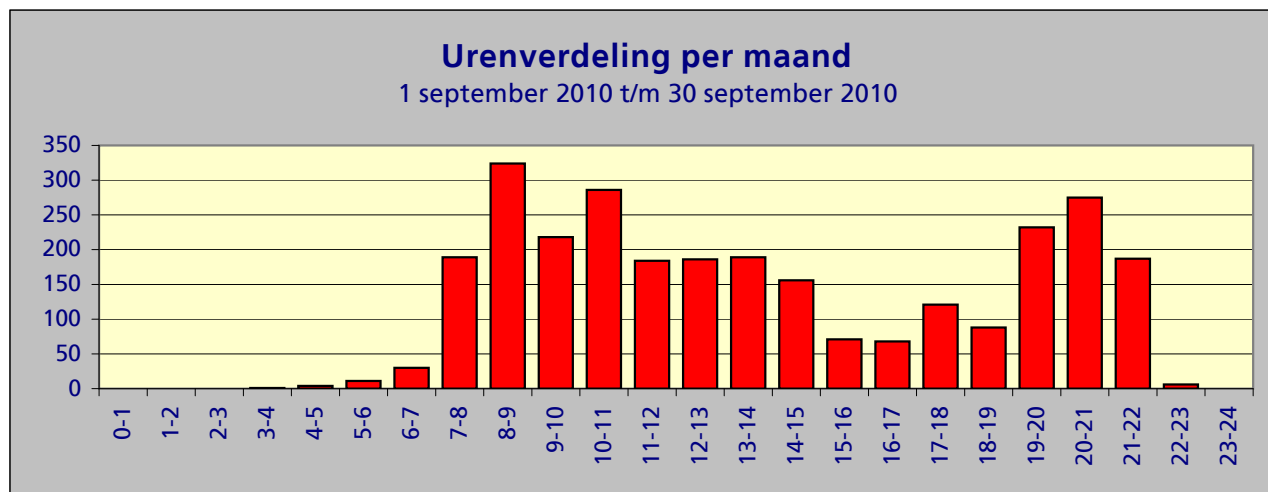

**Samenvatting meetgegevens meetpost 92 - Lijnden**  
**Periode: 1 september 2010 t/m 30 september 2010**

**Top 10 grootste LAmax**

Datum	Tijd	LAmax	Sel	Leq	duur	baan	type	A/D
16-sep-10	10:31:35	88,7	94,2	77,2	51	18C	B744	A
04-sep-10	10:13:07	88,5	97,5	81,2	42	36C	MD11	D
17-sep-10	11:05:30	88,1	97,3	79,8	56	36C	MD81	D
17-sep-10	12:41:49	87,3	97,3	79,9	55	36C	B744	D
16-sep-10	10:29:38	87,3	96,5	77,3	82	18C	A332	A
04-sep-10	09:46:34	86,9	97,4	80,1	54	36C	MD83	D
03-sep-10	17:45:08	86,9	97,1	80,3	48	36C	MD82	D
26-sep-10	21:28:56	86,7	97,0	80,9	41	36C	B77W	D
03-sep-10	20:31:34	86,5	97,3	79,4	61	36C	B742	D
03-sep-10	13:28:44	86,4	96,5	78,7	61	36C	B744	D

**Maandtotaal verdeeld over etmaal**

Tijdstip	Aantal
0-1	0
1-2	0
2-3	0
3-4	1
4-5	4
5-6	11
6-7	30
7-8	189
8-9	324
9-10	218
10-11	286
11-12	184
12-13	186
13-14	189
14-15	156
15-16	71
16-17	68
17-18	121
18-19	88
19-20	232
20-21	275
21-22	187
22-23	6
23-24	0
<b>Totaal</b>	<b>2826</b>

**Maandtotaal verdeeld over etmaal**  
1 september 2010 t/m 30 september 2010

Tijdstip	Aantal
23 - 06	16
06 - 23	2810
<b>Totaal</b>	<b>2826</b>

### Maandtotaal verdeeld over LAmax

LAmax	Aantal
<61	17
61-62	127
62-63	259
63-64	272
64-65	283
65-66	229
66-67	173
67-68	91
68-69	62
69-70	65
70-71	50
71-72	41
72-73	28
73-74	42
74-75	56
75-76	79
76-77	118
77-78	151
78-79	140
79-80	153
80-81	140
81-82	95
82-83	75
83-84	41
84-85	17
85-86	10
86-87	7
87-88	2
88-89	3
>89	-
<b>Totaal</b>	<b>2826</b>