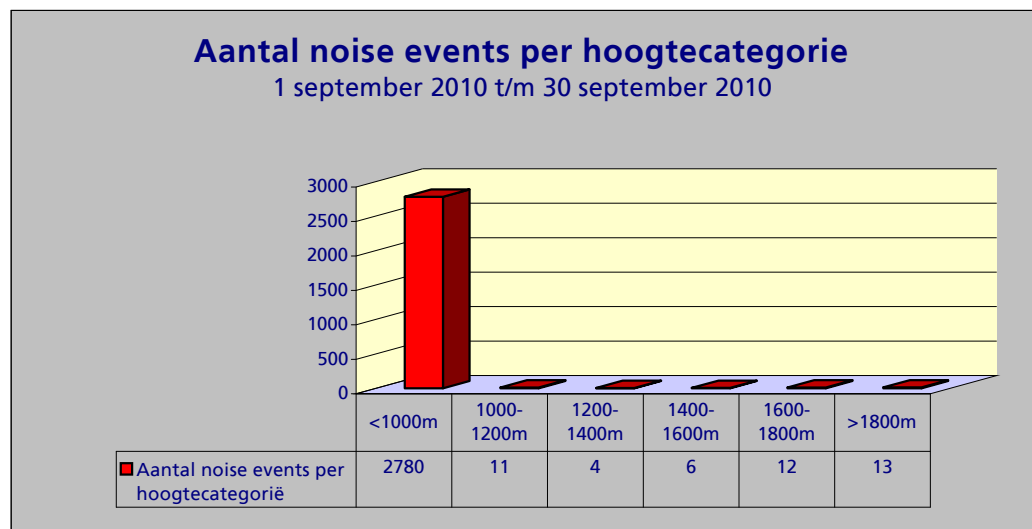

Aantal noise events per hoogtecategorie

Hoogte	Aantal
<1000m	2780
1000-1200m	11
1200-1400m	4
1400-1600m	6
1600-1800m	12
>1800m	13
Totaal	2826