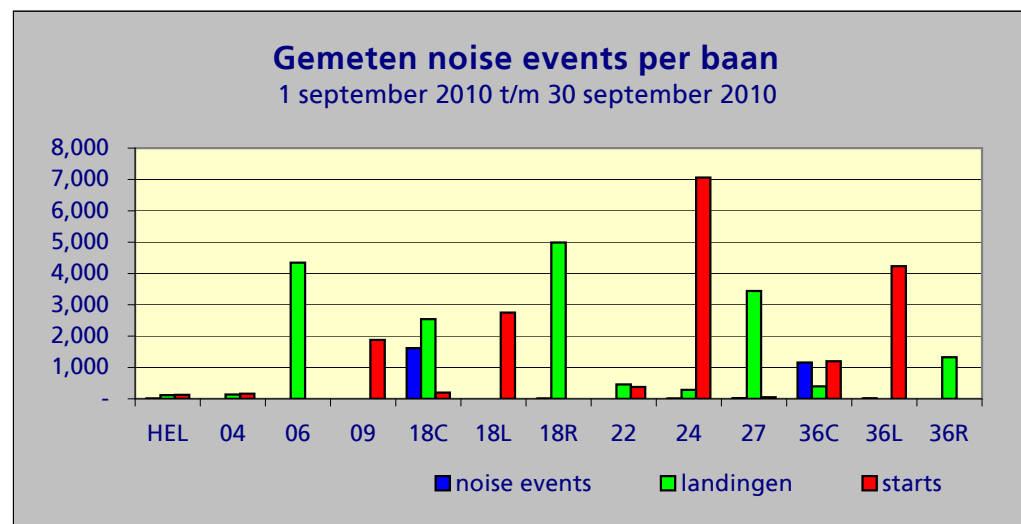

Maandtotaal verdeeld per baan (incl. bewegingen per baan)

Baan	noise events	landingen	starts
HEL	7	118	127
04	-	136	162
06	1	4,347	-
09	2	-	1,879
18C	1,620	2,542	201
18L	-	-	2,750
18R	4	4,986	-
22	1	462	380
24	7	286	7,062
27	15	3,442	50
36C	1,160	399	1,201
36L	9	-	4,234
36R	-	1,329	-
Totaal	2826	18,047	18,046