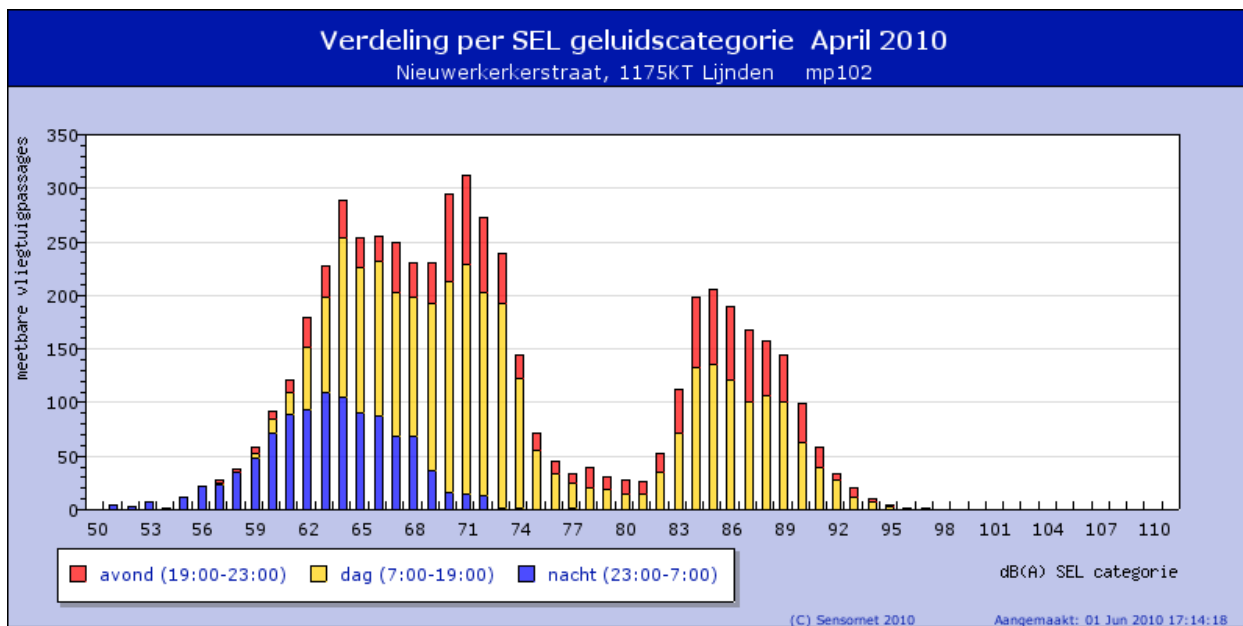

Informatie mp102

Adres	Nieuwerkerkerstraat
Postcode	1175KT
Plaats	Lijnden
Start	2005-01-07 15:00:00
RD Coördinaten	112062,485043
WGS84 Coördinaten	4.75699,52.3512