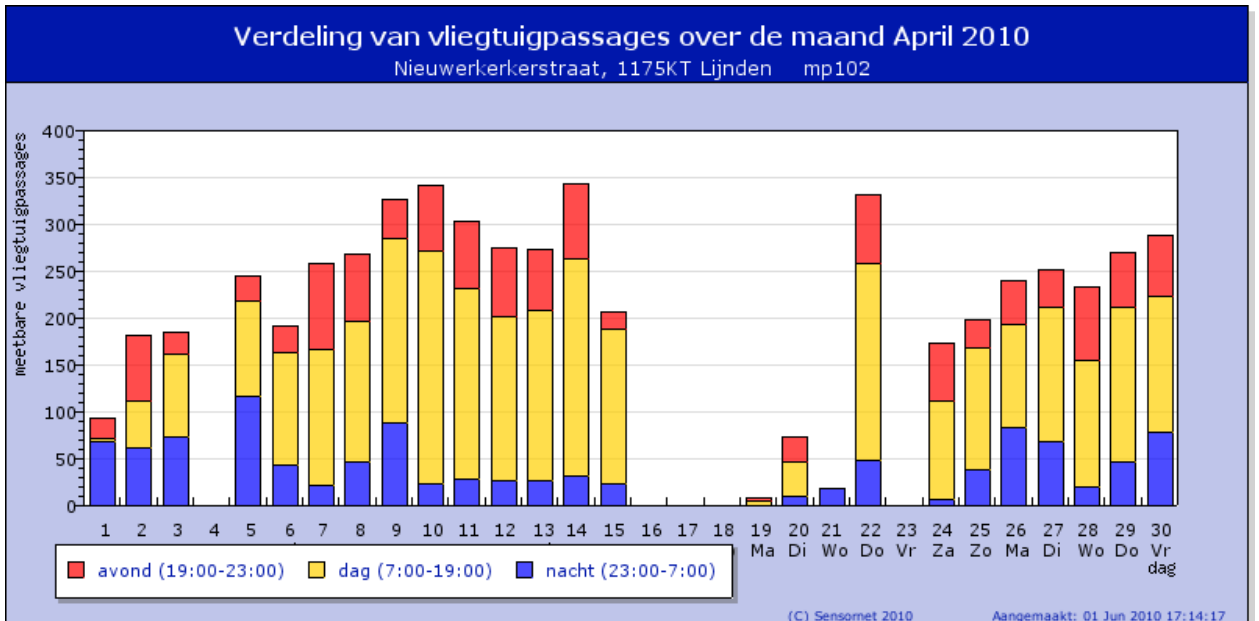

### Meetbare vliegtuigpassages

#### Meetpunt mp102

Nacht	1025
Dag	3091
Avond	1177
<b>TOTAAL</b>	<b>5293</b>

<b>dB(A)</b>	
Lden vliegtuigen	58.9
LAeq vliegtuigen	56.6
Lden alle geluiden	61.2
LAeq alle geluiden	58.4

Voeg een meetpunt toe of verwijder het door er op te klikken.

**Wijs op de grafiek voor meer details of klik op de grafiek om in te zoomen op een maand**