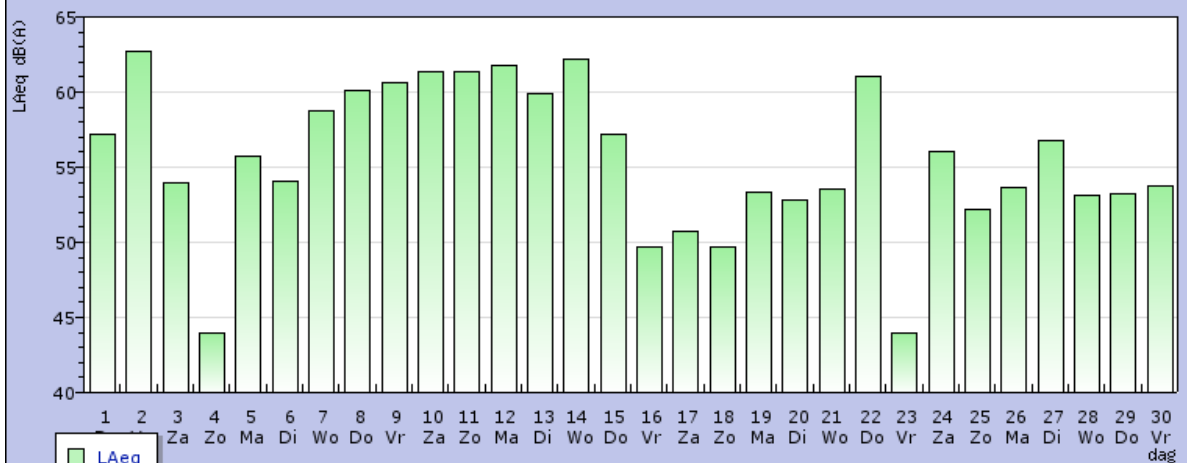

LAeq van al het geluid over de maand April 2010

Nieuwerkerkerstraat, 1175KT Lijnden mp102

(C) Sensomet 2010

Aangemaakt: 01 Jun 2010 17:14:17

Wijs op de grafiek voor meer details of klik op de grafiek om in te zoomen op een maand