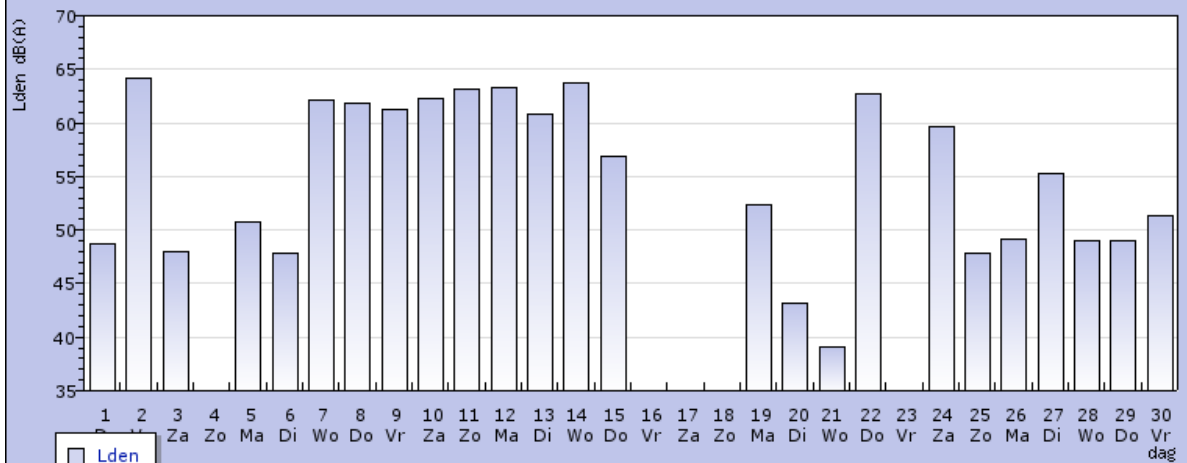

Lden van vliegtuigpassages over de maand April 2010

Nieuwerkerkerstraat, 1175KT Lijnden mp102

(C) Sensomet 2010

Aangemaakt: 01 Jun 2010 17:14:17

Wijs op de grafiek voor meer details of klik op de grafiek om in te zoomen op een maand