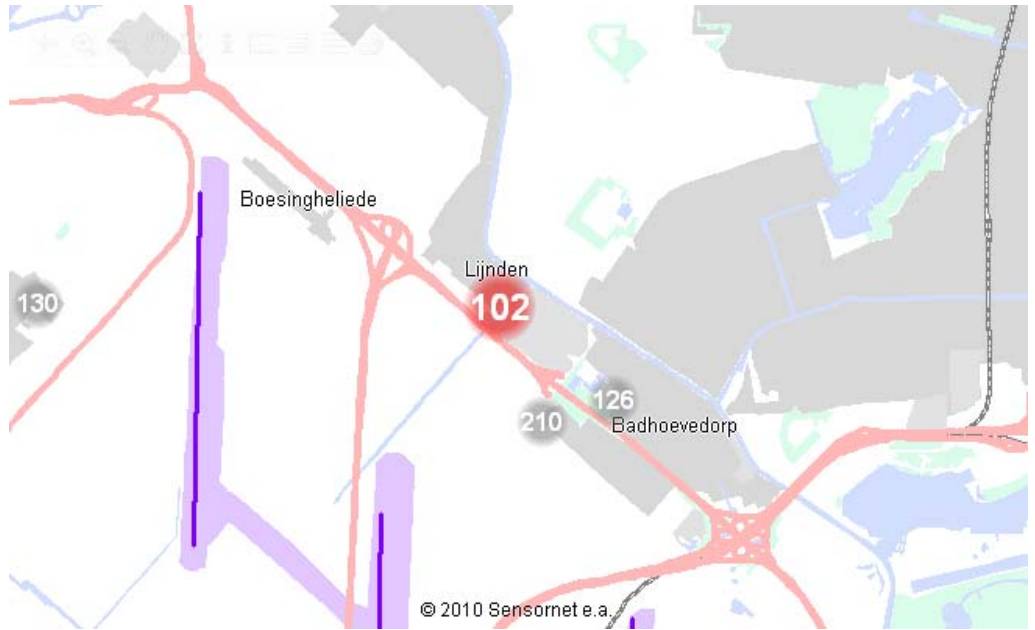

mp mp102
datum 2010-04-01

Maandrapport van meetpunt mp102 April 2010

- jaarrapport
- maandrapport
- dagrapport
- lijst events

<<Mar 2010

Vorige pagina

Mei 2010>>

Meetbare vliegtuigpassages

Meetpunt mp102

Nacht	1025
Dag	3091
Avond	1177
TOTAAL	5293

dB(A)	
Lden vliegtuigen	58.9
LAeq vliegtuigen	56.6
Lden alle geluiden	61.2
LAeq alle geluiden	58.4

Voeg een meetpunt toe of verwijder het door er op te klikken.