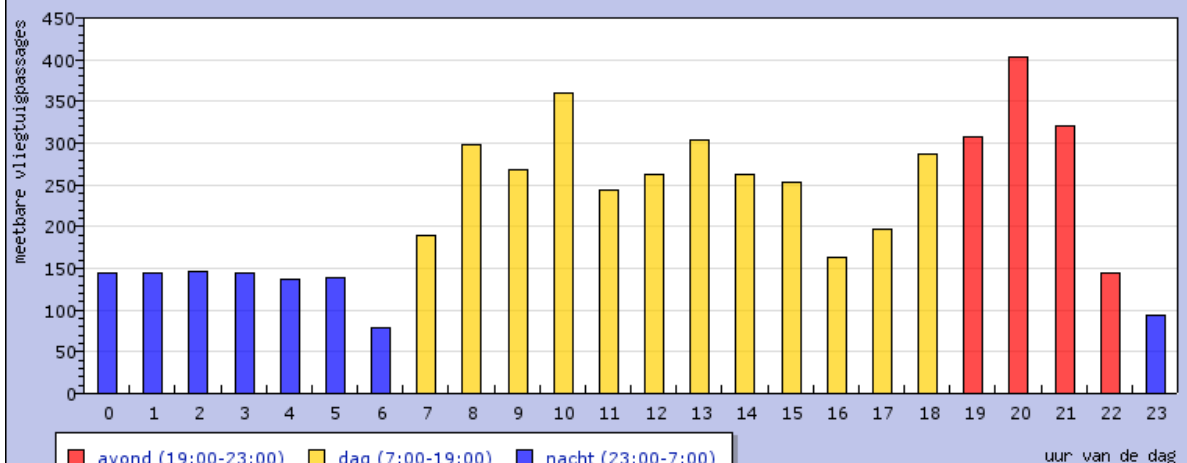

Verdeling van vliegtuigpassages over het etmaal April 2010

Nieuwerkerkerstraat, 1175KT Lijnden mp102

(C) Sensomet 2010

Aangemaakt: 01 Jun 2010 17:14:18