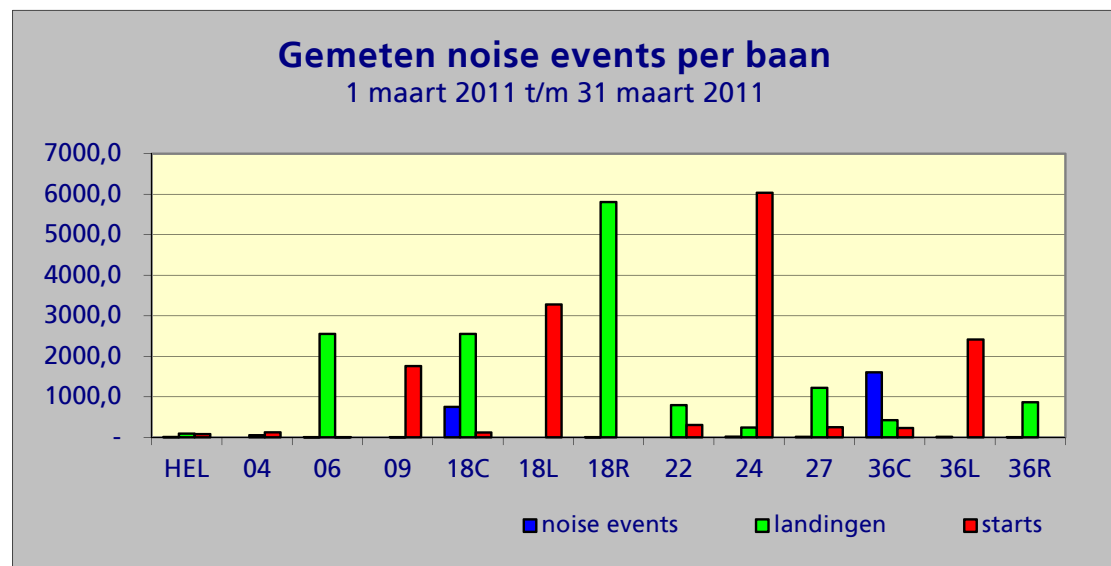

## Maandtotaal verdeeld over etmaal

Tijdstip	Aantal
0-1	0
1-2	0
2-3	0
3-4	1
4-5	0
5-6	0
6-7	4
7-8	142
8-9	249
9-10	147
10-11	173
11-12	133
12-13	131
13-14	239
14-15	127
15-16	34
16-17	71
17-18	77
18-19	20
19-20	110
20-21	441
21-22	295
22-23	5
23-24	0
<b>Totaal</b>	<b>2399</b>

### Maandtotaal verdeeld over etmaal

1 maart 2011 t/m 31 maart 2011

Tijdstip	Aantal
23 - 06	1
06 - 23	2398
<b>Totaal</b>	<b>2399</b>

## Maandtotaal verdeeld over LAmax

LAmax	Aantal
<62	44
62-63	124
63-64	147
64-65	164
65-66	104
66-67	72
67-68	50
68-69	39
69-70	39
70-71	46
71-72	39
72-73	51
73-74	83
74-75	131
75-76	156
76-77	179
77-78	128
78-79	162
79-80	157
80-81	154
81-82	124
82-83	90
83-84	55
84-85	29
85-86	21
86-87	5
87-88	4
88-89	2
89-90	-
>90	-
<b>Totaal</b>	<b>2399</b>

### Maandtotaal verdeeld per baan (incl. bewegingen per baan)

Baan	noise events	landingen	starts
HEL	6	89	76
04	-	50	122
06	3	2.551	3
09	-	1	1.759
18C	748	2.551	117
18L	-	-	3.278
18R	2	5.810	-
22	-	792	301
24	14	240	6.038
27	12	1.221	249
36C	1.603	422	228
36L	9	-	2.413
36R	2	864	-
<b>Totaal</b>	<b>2399</b>	<b>14.591</b>	<b>14.584</b>