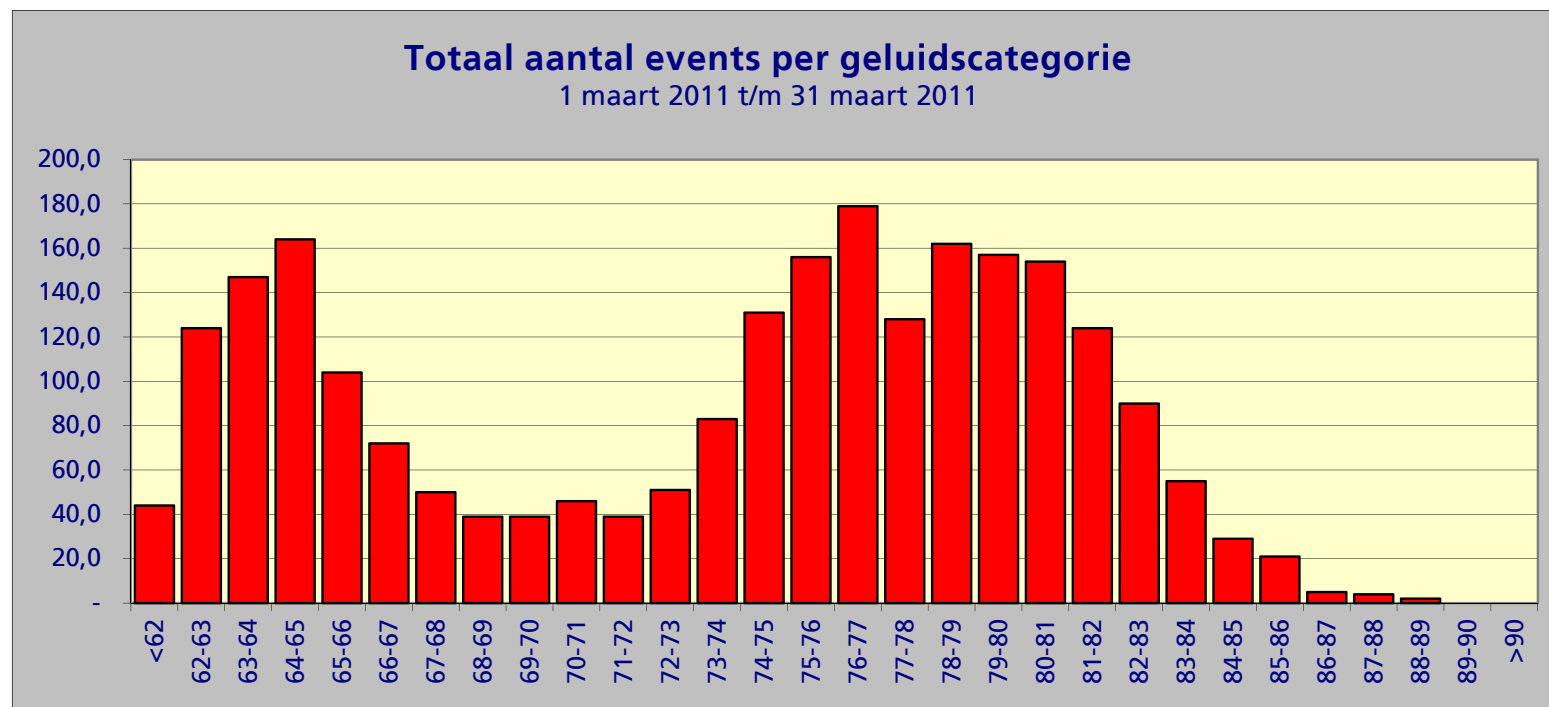

**Samenvatting meetgegevens meetpost 92 - Lijnden**  
**Periode: 1 maart 2011 t/m 31 maart 2011**

**Top 10 grootste LAmax**

Datum	Tijd	LAmax	Sel	Leq	duur	baan	type	A/D
21-mrt-11	15:15:39	88,2	90,4	78,4	16	18C	E190	A
09-mrt-11	08:23:34	88,2	90,3	79,1	13	18C	B738	A
09-mrt-11	08:31:41	87,4	89,6	79,6	10	18C	B738	A
23-mrt-11	21:28:28	87,3	96,0	79,4	46	36C	B744	D
16-mrt-11	14:25:02	87,0	95,4	78,2	53	36C	B744	D
24-mrt-11	10:24:06	87,0	91,7	75,2	45	36C	A319	D
28-mrt-11	10:35:03	86,4	96,9	78,6	67	36C	MD82	D
18-mrt-11	21:33:31	86,2	97,0	79,9	52	36C	B744	D
06-mrt-11	17:25:50	86,2	95,6	79,2	43	36C	MD11	D
25-mrt-11	10:30:16	86,1	95,7	79,1	46	36C	A332	D

## Maandtotaal verdeeld over etmaal

Tijdstip	Aantal
0-1	0
1-2	0
2-3	0
3-4	1
4-5	0
5-6	0
6-7	4
7-8	142
8-9	249
9-10	147
10-11	173
11-12	133
12-13	131
13-14	239
14-15	127
15-16	34
16-17	71
17-18	77
18-19	20
19-20	110
20-21	441
21-22	295
22-23	5
23-24	0
<b>Totaal</b>	<b>2399</b>

### Maandtotaal verdeeld over etmaal

1 maart 2011 t/m 31 maart 2011

Tijdstip	Aantal
23 - 06	1
06 - 23	2398
<b>Totaal</b>	<b>2399</b>

## Maandtotaal verdeeld over LAmax

LAmax	Aantal
<62	44
62-63	124
63-64	147
64-65	164
65-66	104
66-67	72
67-68	50
68-69	39
69-70	39
70-71	46
71-72	39
72-73	51
73-74	83
74-75	131
75-76	156
76-77	179
77-78	128
78-79	162
79-80	157
80-81	154
81-82	124
82-83	90
83-84	55
84-85	29
85-86	21
86-87	5
87-88	4
88-89	2
89-90	-
>90	-
<b>Totaal</b>	<b>2399</b>