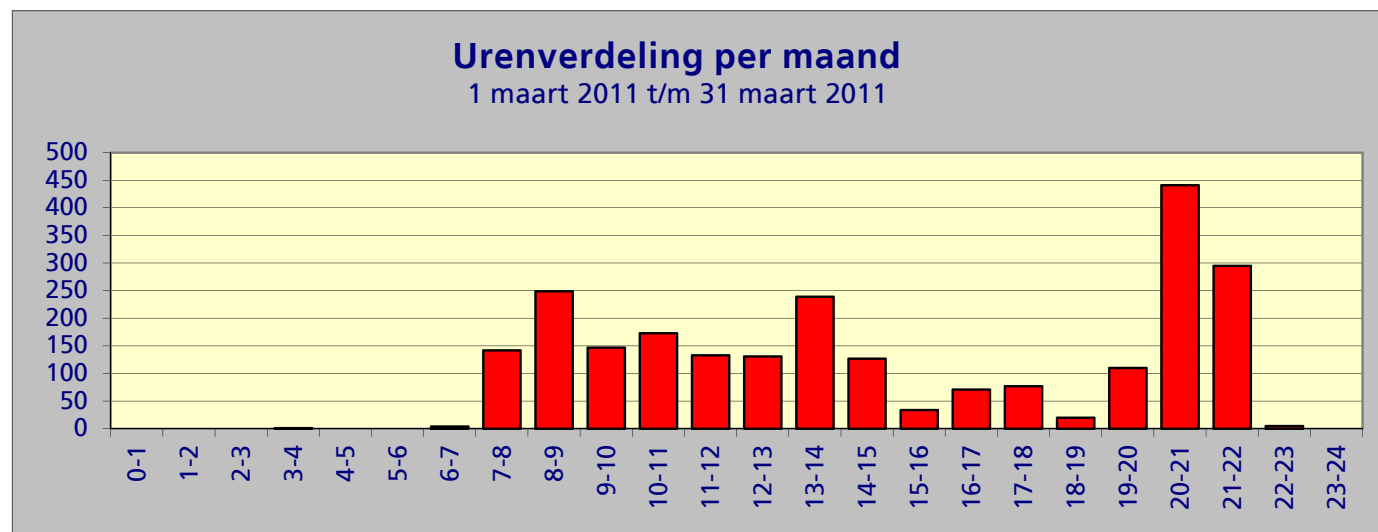

**Samenvatting meetgegevens meetpost 92 - Lijnden**  
**Periode: 1 maart 2011 t/m 31 maart 2011**

**Top 10 grootste LAmax**

Datum	Tijd	LAmax	Sel	Leq	duur	baan	type	A/D
21-mrt-11	15:15:39	88,2	90,4	78,4	16	18C	E190	A
09-mrt-11	08:23:34	88,2	90,3	79,1	13	18C	B738	A
09-mrt-11	08:31:41	87,4	89,6	79,6	10	18C	B738	A
23-mrt-11	21:28:28	87,3	96,0	79,4	46	36C	B744	D
16-mrt-11	14:25:02	87,0	95,4	78,2	53	36C	B744	D
24-mrt-11	10:24:06	87,0	91,7	75,2	45	36C	A319	D
28-mrt-11	10:35:03	86,4	96,9	78,6	67	36C	MD82	D
18-mrt-11	21:33:31	86,2	97,0	79,9	52	36C	B744	D
06-mrt-11	17:25:50	86,2	95,6	79,2	43	36C	MD11	D
25-mrt-11	10:30:16	86,1	95,7	79,1	46	36C	A332	D

## Maandtotaal verdeeld over etmaal

Tijdstip	Aantal
0-1	0
1-2	0
2-3	0
3-4	1
4-5	0
5-6	0
6-7	4
7-8	142
8-9	249
9-10	147
10-11	173
11-12	133
12-13	131
13-14	239
14-15	127
15-16	34
16-17	71
17-18	77
18-19	20
19-20	110
20-21	441
21-22	295
22-23	5
23-24	0
<b>Totaal</b>	<b>2399</b>

### Maandtotaal verdeeld over etmaal

1 maart 2011 t/m 31 maart 2011

Tijdstip	Aantal
23 - 06	1
06 - 23	2398
<b>Totaal</b>	<b>2399</b>

## Maandtotaal verdeeld over LAmax

LAmax	Aantal
<62	44
62-63	124
63-64	147
64-65	164
65-66	104
66-67	72
67-68	50
68-69	39
69-70	39
70-71	46
71-72	39
72-73	51
73-74	83
74-75	131
75-76	156
76-77	179
77-78	128
78-79	162
79-80	157
80-81	154
81-82	124
82-83	90
83-84	55
84-85	29
85-86	21
86-87	5
87-88	4
88-89	2
89-90	-
>90	-
<b>Totaal</b>	<b>2399</b>