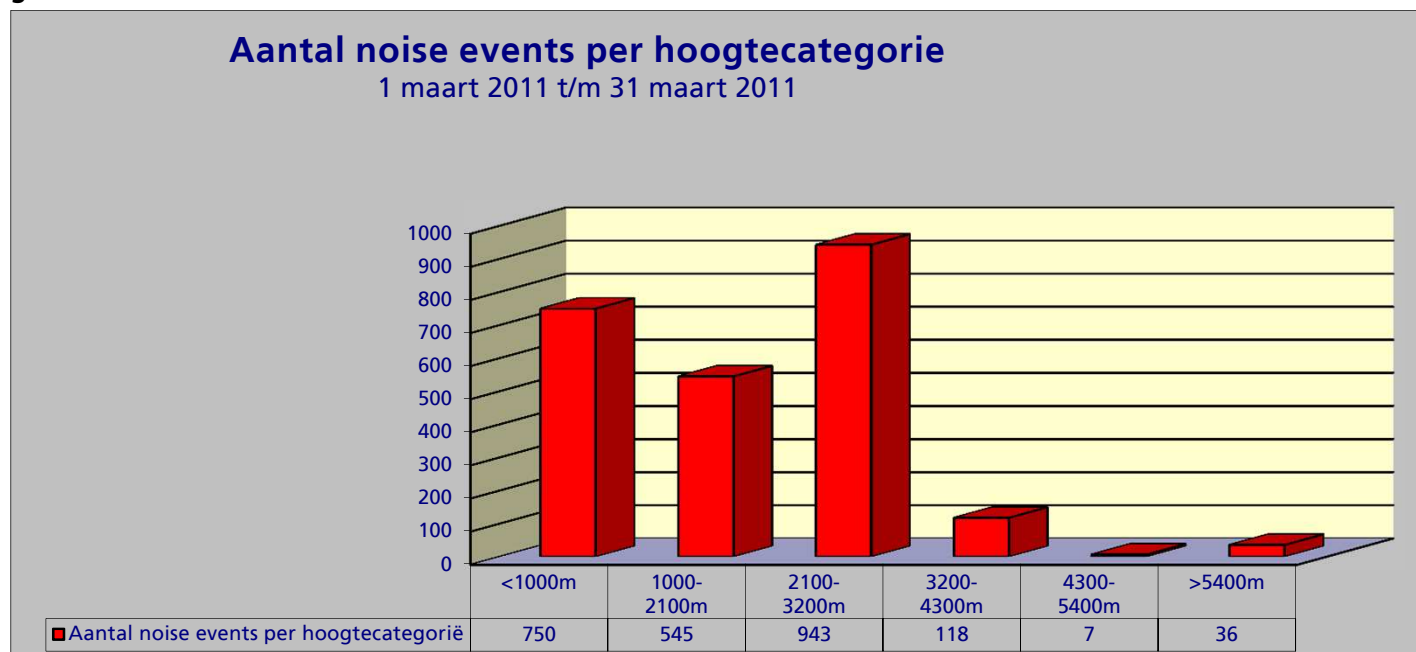

Aantal noise events per hoogtecategorie

Hoogte	Aantal
<1000m	750
1000-2100m	545
2100-3200m	943
3200-4300m	118
4300-5400m	7
>5400m	36
Totaal	2399