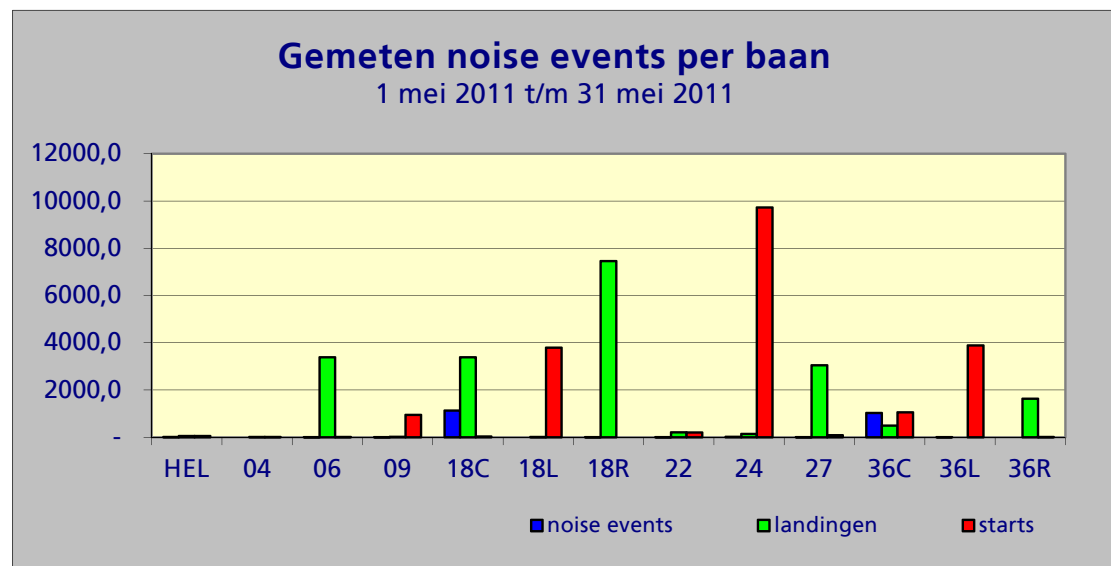

Maandtotaal verdeeld over etmaal

Tijdstip	Aantal
0-1	0
1-2	4
2-3	0
3-4	0
4-5	0
5-6	0
6-7	4
7-8	202
8-9	287
9-10	154
10-11	145
11-12	188
12-13	167
13-14	94
14-15	67
15-16	71
16-17	64
17-18	108
18-19	62
19-20	141
20-21	178
21-22	216
22-23	58
23-24	2
Totaal	2212

Maandtotaal verdeeld over etmaal

1 mei 2011 t/m 31 mei 2011

Tijdstip	Aantal
23 - 06	6
06 - 23	2206
Totaal	2212

Maandtotaal verdeeld over LAmax

LAmax	Aantal
<61	3
61-62	40
62-63	155
63-64	253
64-65	210
65-66	154
66-67	126
67-68	107
68-69	68
69-70	40
70-71	37
71-72	29
72-73	30
73-74	51
74-75	75
75-76	100
76-77	109
77-78	114
78-79	110
79-80	92
80-81	86
81-82	88
82-83	59
83-84	28
84-85	24
85-86	11
86-87	6
87-88	4
88-89	3
>89	-
Totaal	2212

Maandtotaal verdeeld per baan (incl. bewegingen per baan)

Baan	noise events	landingen	starts
HEL	14	53	54
04	-	13	12
06	3	3.383	8
09	4	15	943
18C	1.130	3.383	33
18L	-	12	3.793
18R	2	7.456	-
22	2	208	200
24	21	140	9.728
27	5	3.048	87
36C	1.026	491	1.056
36L	5	-	3.889
36R	-	1.629	12
Totaal	2212	19.831	19.815