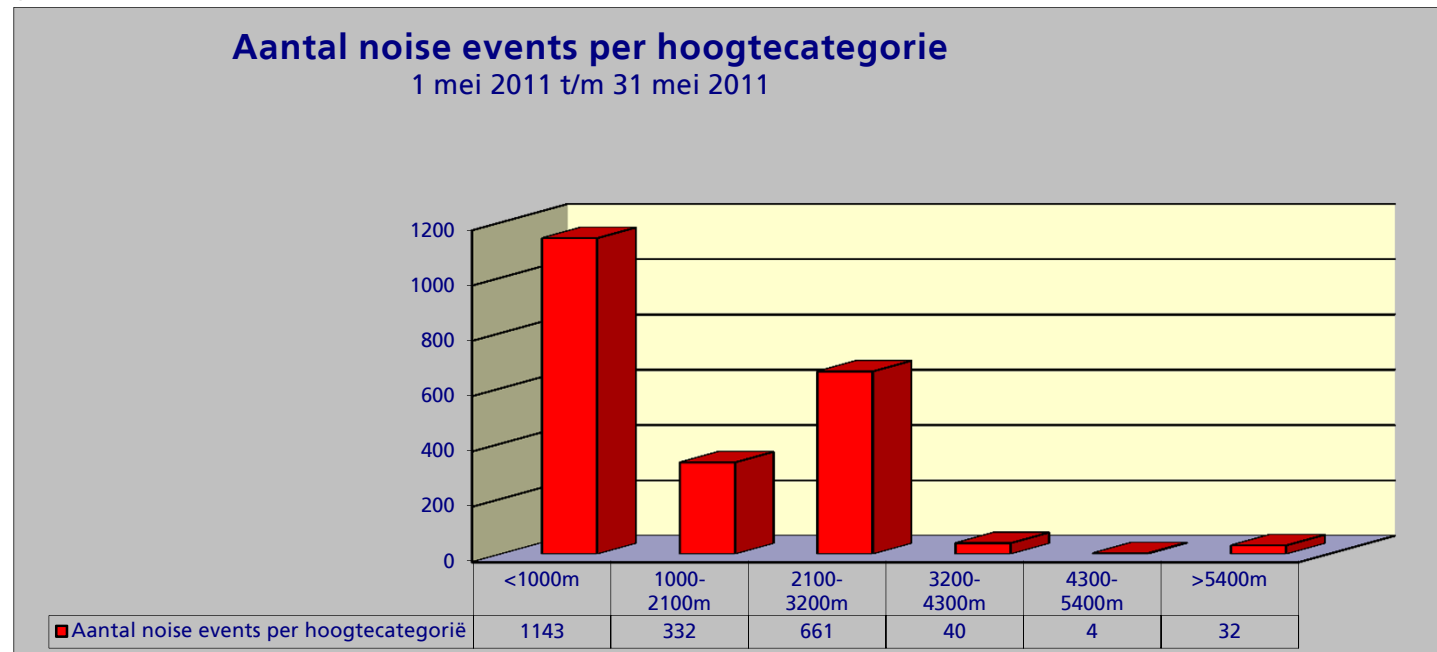

Aantal noise events per hoogtecategorie

Hoogte	Aantal
<1000m	1143
1000-2100m	332
2100-3200m	661
3200-4300m	40
4300-5400m	4
>5400m	32
Totaal	2212