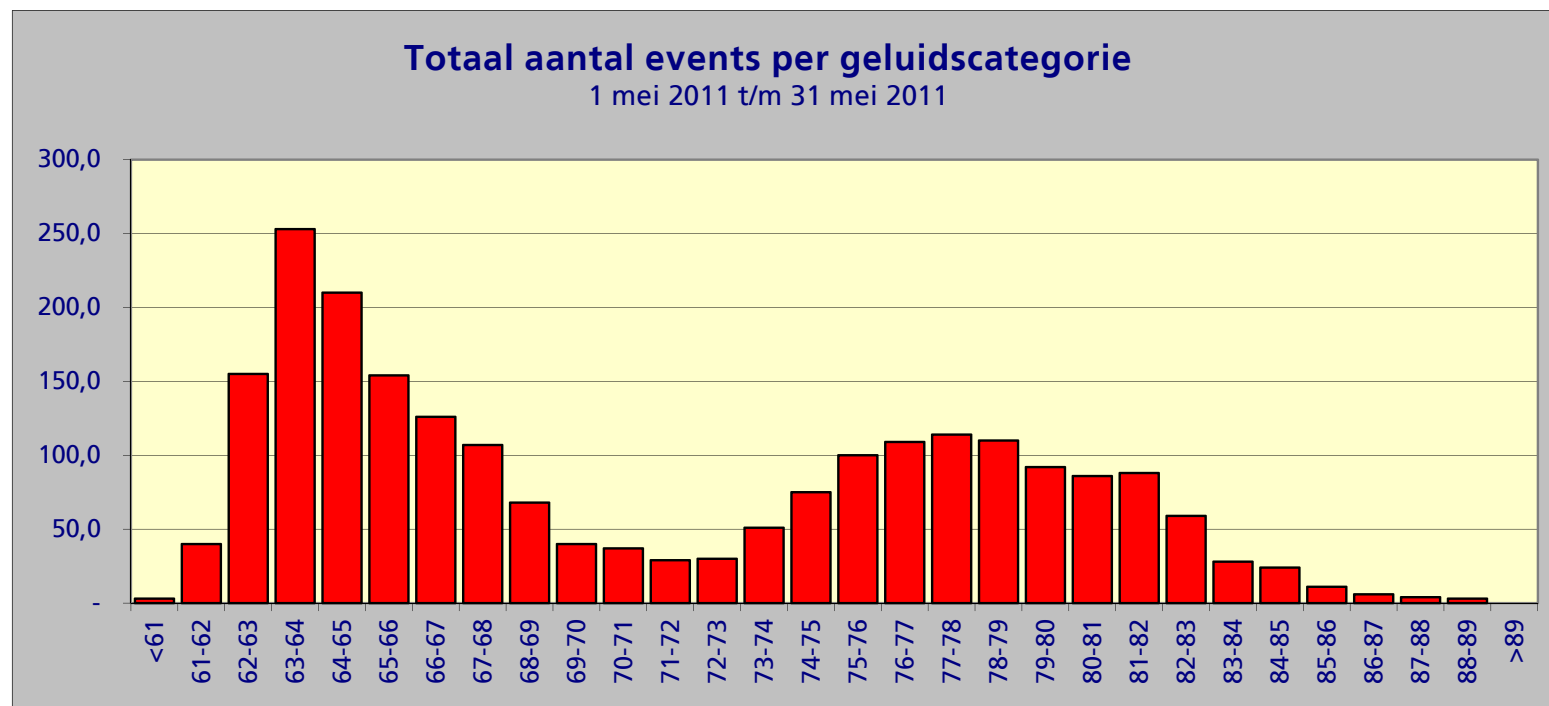

Samenvatting meetgegevens meetpost 92 - Lijnden
Periode: 1 mei 2011 t/m 31 mei 2011

Top 10 grootste LAmax

Datum	Tijd	LAmax	Sel	Leq	duur	baan	type	A/D
04-mei-11	15:18:32	88,8	98,1	81,6	44	36C	MD11	D
19-mei-11	12:42:18	88,6	99,0	80,0	79	36C	B732	D
02-mei-11	12:22:49	88,2	96,9	79,7	52	36C	B744	D
31-mei-11	12:42:14	87,9	96,5	79,5	51	36C	B744	D
04-mei-11	14:41:13	87,7	97,2	80,0	52	36C	B744	D
19-mei-11	12:22:05	87,3	96,8	80,4	44	36C	B744	D
11-mei-11	08:28:46	87,2	89,7	78,0	15	18C	A333	A
02-mei-11	20:31:42	86,9	97,8	79,1	74	36C	MD82	D
22-mei-11	11:33:00	86,4	90,6	74,6	40	18C	B737	A
23-mei-11	08:02:06	86,3	94,1	76,8	54	18C	B738	A

Maandtotaal verdeeld over etmaal

Tijdstip	Aantal
0-1	0
1-2	4
2-3	0
3-4	0
4-5	0
5-6	0
6-7	4
7-8	202
8-9	287
9-10	154
10-11	145
11-12	188
12-13	167
13-14	94
14-15	67
15-16	71
16-17	64
17-18	108
18-19	62
19-20	141
20-21	178
21-22	216
22-23	58
23-24	2
Totaal	2212

Maandtotaal verdeeld over etmaal

1 mei 2011 t/m 31 mei 2011

Tijdstip	Aantal
23 - 06	6
06 - 23	2206
Totaal	2212

Maandtotaal verdeeld over LAmax

LAmax	Aantal
<61	3
61-62	40
62-63	155
63-64	253
64-65	210
65-66	154
66-67	126
67-68	107
68-69	68
69-70	40
70-71	37
71-72	29
72-73	30
73-74	51
74-75	75
75-76	100
76-77	109
77-78	114
78-79	110
79-80	92
80-81	86
81-82	88
82-83	59
83-84	28
84-85	24
85-86	11
86-87	6
87-88	4
88-89	3
>89	-
Totaal	2212

Maandtotaal verdeeld per baan (incl. bewegingen per baan)

Baan	noise events	landingen	starts
HEL	14	53	54
04	-	13	12
06	3	3.383	8
09	4	15	943
18C	1.130	3.383	33
18L	-	12	3.793
18R	2	7.456	-
22	2	208	200
24	21	140	9.728
27	5	3.048	87
36C	1.026	491	1.056
36L	5	-	3.889
36R	-	1.629	12
Totaal	2212	19.831	19.815