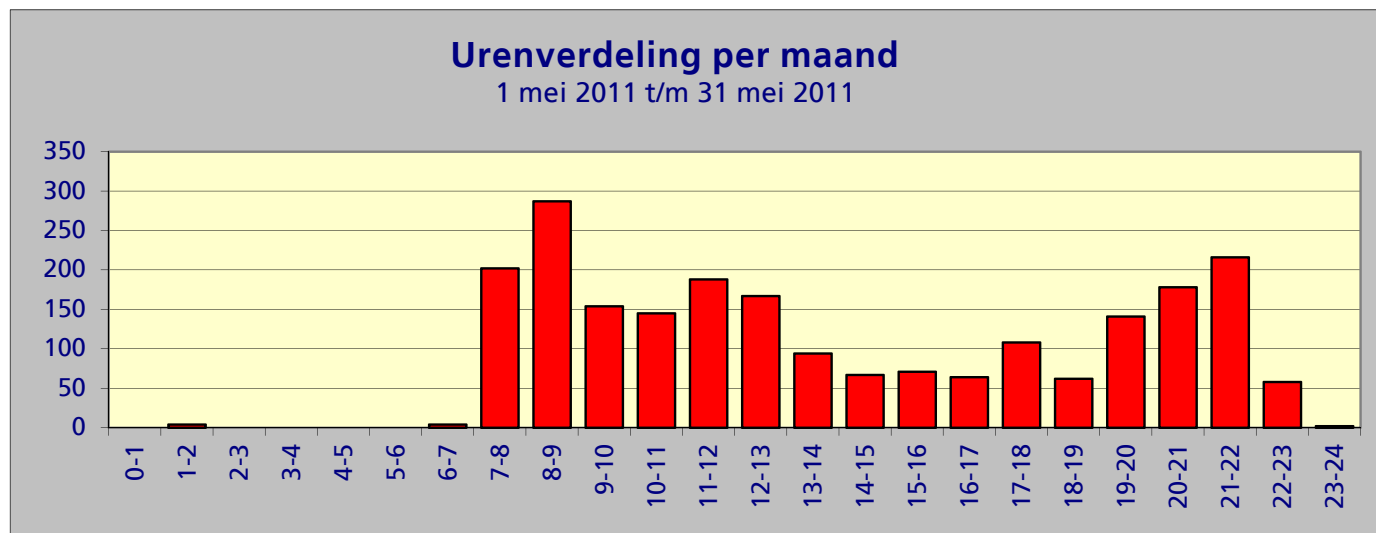

Samenvatting meetgegevens meetpost 92 - Lijnden
Periode: 1 mei 2011 t/m 31 mei 2011

Top 10 grootste LAmax

Datum	Tijd	LAmax	Sel	Leq	duur	baan	type	A/D
04-mei-11	15:18:32	88,8	98,1	81,6	44	36C	MD11	D
19-mei-11	12:42:18	88,6	99,0	80,0	79	36C	B732	D
02-mei-11	12:22:49	88,2	96,9	79,7	52	36C	B744	D
31-mei-11	12:42:14	87,9	96,5	79,5	51	36C	B744	D
04-mei-11	14:41:13	87,7	97,2	80,0	52	36C	B744	D
19-mei-11	12:22:05	87,3	96,8	80,4	44	36C	B744	D
11-mei-11	08:28:46	87,2	89,7	78,0	15	18C	A333	A
02-mei-11	20:31:42	86,9	97,8	79,1	74	36C	MD82	D
22-mei-11	11:33:00	86,4	90,6	74,6	40	18C	B737	A
23-mei-11	08:02:06	86,3	94,1	76,8	54	18C	B738	A

Maandtotaal verdeeld over etmaal

Tijdstip	Aantal
0-1	0
1-2	4
2-3	0
3-4	0
4-5	0
5-6	0
6-7	4
7-8	202
8-9	287
9-10	154
10-11	145
11-12	188
12-13	167
13-14	94
14-15	67
15-16	71
16-17	64
17-18	108
18-19	62
19-20	141
20-21	178
21-22	216
22-23	58
23-24	2
Totaal	2212

Maandtotaal verdeeld over etmaal

1 mei 2011 t/m 31 mei 2011

Tijdstip	Aantal
23 - 06	6
06 - 23	2206
Totaal	2212

Maandtotaal verdeeld over LAmax

LAmax	Aantal
<61	3
61-62	40
62-63	155
63-64	253
64-65	210
65-66	154
66-67	126
67-68	107
68-69	68
69-70	40
70-71	37
71-72	29
72-73	30
73-74	51
74-75	75
75-76	100
76-77	109
77-78	114
78-79	110
79-80	92
80-81	86
81-82	88
82-83	59
83-84	28
84-85	24
85-86	11
86-87	6
87-88	4
88-89	3
>89	-
Totaal	2212