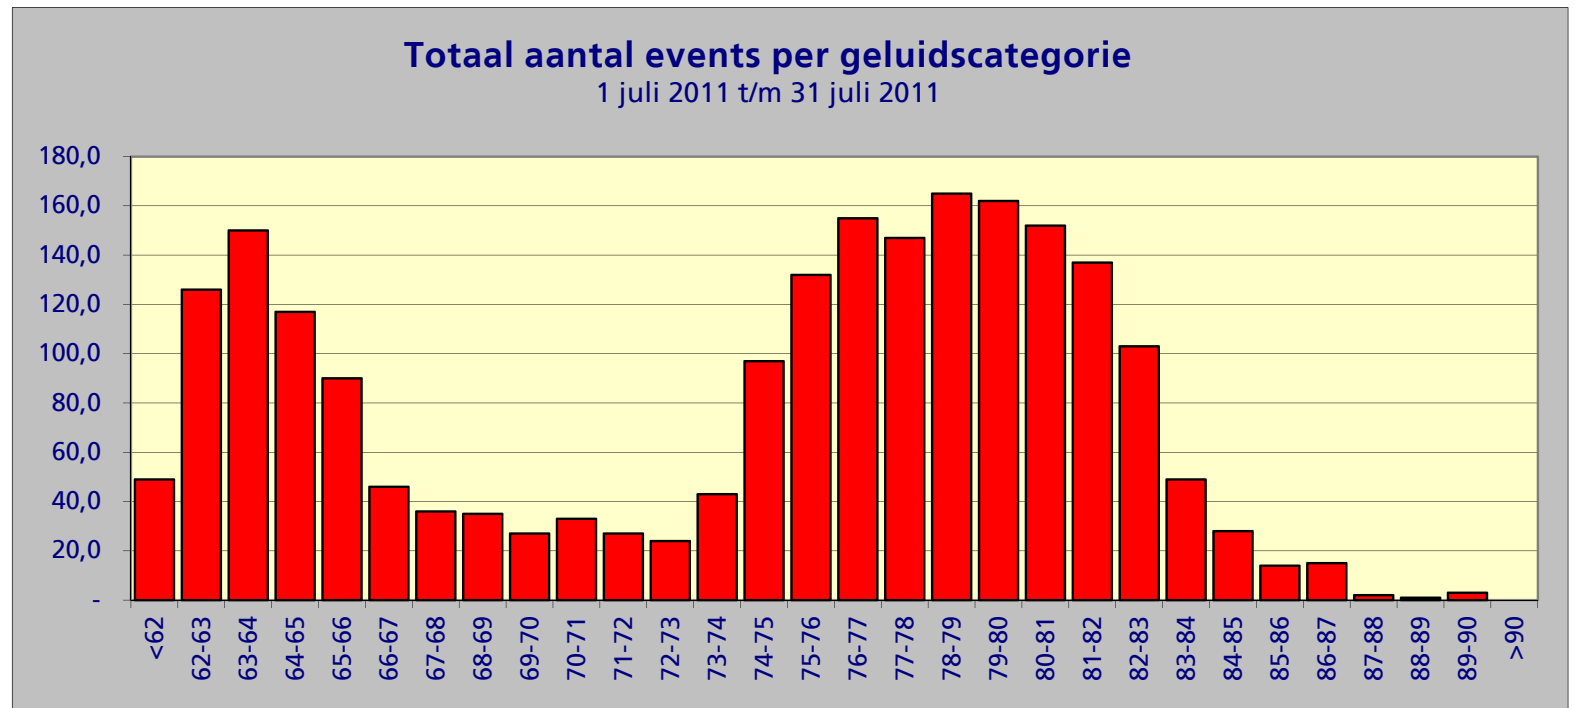

**Samenvatting meetgegevens meetpost 92 - Lijnden**  
**Periode: 1 juli 2011 t/m 31 juli 2011**

**Top 10 grootste LAmax**

Datum	Tijd	LAmax	Sel	Leq	duur	baan	type	A/D
30-jul-11	20:57:29	89,7	100,2	83,6	46	36C	B742	D
03-jul-11	20:36:58	89,3	98,0	80,6	55	36C	MD11	D
13-jul-11	12:56:37	89,2	96,9	79,7	53	36C	B744	D
27-jul-11	16:43:16	88,4	97,1	80,9	42	36C	MD11	D
22-jul-11	10:46:43	87,3	95,6	79,1	44	36C	A332	D
29-jul-11	14:57:16	87,0	96,0	79,6	44	36C	A332	D
30-jul-11	12:30:26	86,8	96,8	79,8	50	36C	B744	D
03-jul-11	16:57:40	86,8	94,9	79,3	36	36C	A306	D
27-jul-11	14:50:21	86,7	96,3	80,0	42	36C	A332	D
02-jul-11	21:20:59	86,6	96,2	79,4	48	36C	B742	D

**Maandtotaal verdeeld over etmaal**

Tijdstip	Aantal
0-1	0
1-2	0
2-3	0
3-4	0
4-5	1
5-6	0
6-7	0
7-8	94
8-9	152
9-10	166
10-11	281
11-12	110
12-13	239
13-14	93
14-15	134
15-16	138
16-17	75
17-18	111
18-19	40
19-20	154
20-21	171
21-22	183
22-23	23
23-24	0
<b>Totaal</b>	<b>2165</b>

**Maandtotaal verdeeld over etmaal**

1 juli 2011 t/m 31 juli 2011

Tijdstip	Aantal
23 - 06	1
06 - 23	2164
<b>Totaal</b>	<b>2165</b>

Maandtotaal verdeeld over LAmax

LAmax	Aantal
<62	49
62-63	126
63-64	150
64-65	117
65-66	90
66-67	46
67-68	36
68-69	35
69-70	27
70-71	33
71-72	27
72-73	24
73-74	43
74-75	97
75-76	132
76-77	155
77-78	147
78-79	165
79-80	162
80-81	152
81-82	137
82-83	103
83-84	49
84-85	28
85-86	14
86-87	15
87-88	2
88-89	1
89-90	3
>90	-
<b>Totaal</b>	<b>2165</b>

**Maandtotaal verdeeld per baan (incl. bewegingen per baan)**

Baan	noise events	landingen	starts
HEL	13	143	141
04	-	85	127
06	1	5.166	2
09	-	-	569
18C	633	2.010	32
18L	-	-	2.440
18R	1	5.759	-
22	3	323	303
24	7	115	8.137
27	38	4.045	131
36C	1.458	982	1.483
36L	11	-	7.106
36R	-	1.819	-
<b>Totaal</b>	<b>2165</b>	<b>20.447</b>	<b>20.471</b>