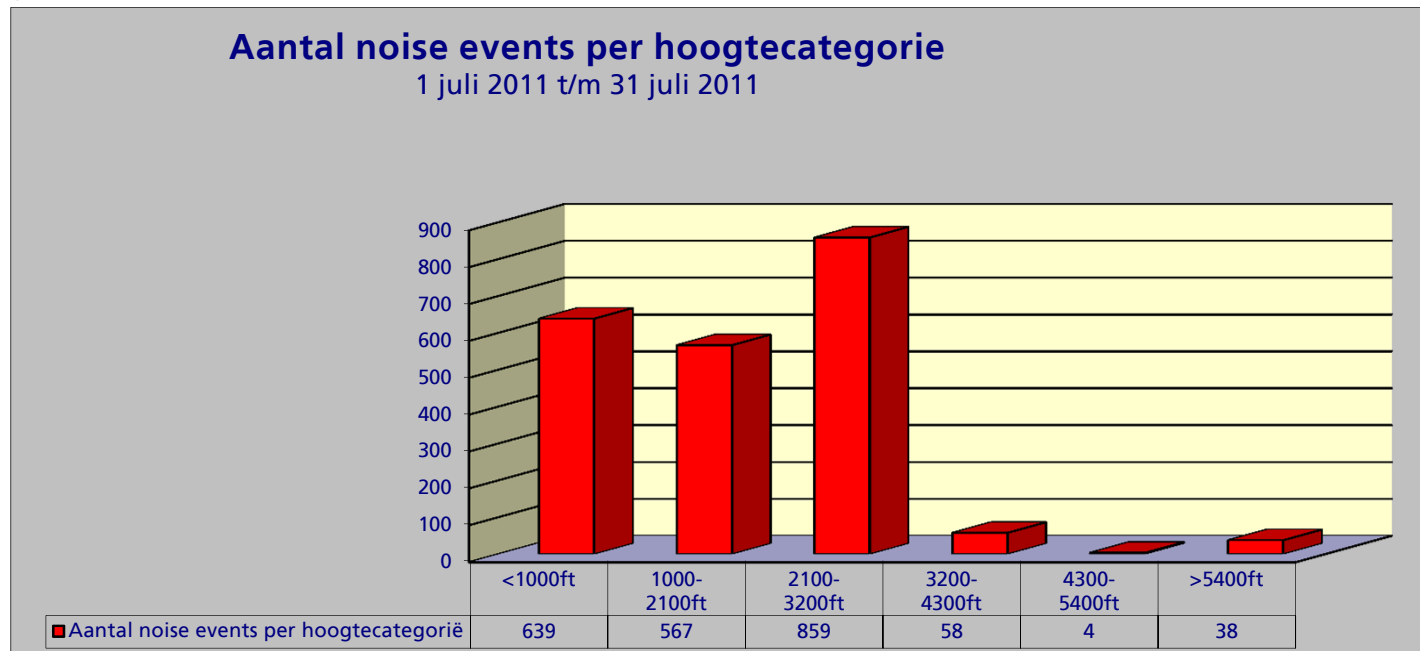

Aantal noise events per hoogtecategorie

Hoogte	Aantal
<1000ft	639
1000-2100ft	567
2100-3200ft	859
3200-4300ft	58
4300-5400ft	4
>5400ft	38
Totaal	2165