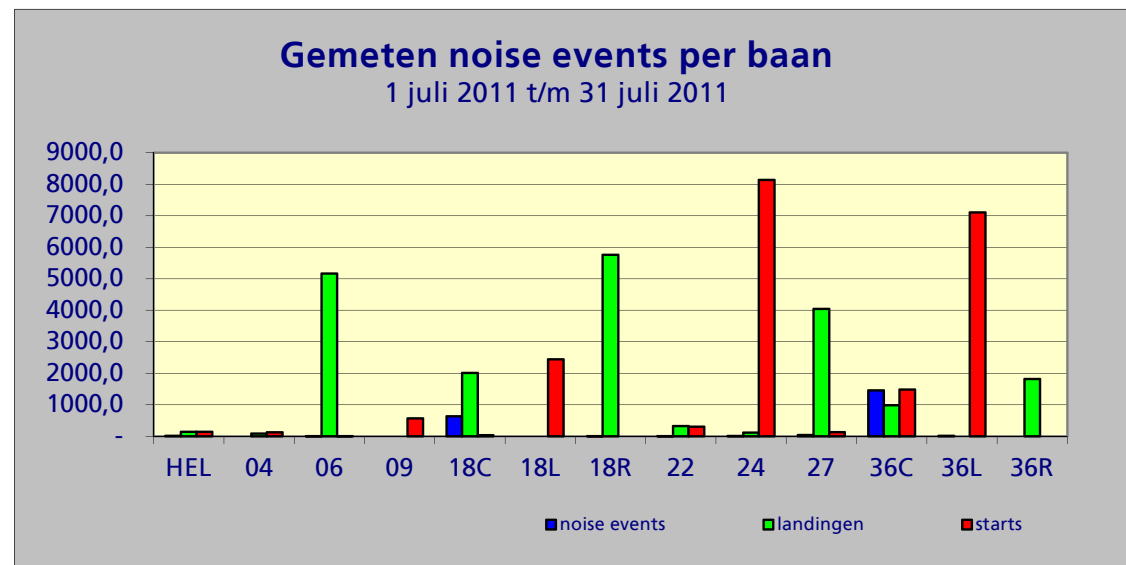

**Maandtotaal verdeeld over etmaal**

Tijdstip	Aantal
0-1	0
1-2	0
2-3	0
3-4	0
4-5	1
5-6	0
6-7	0
7-8	94
8-9	152
9-10	166
10-11	281
11-12	110
12-13	239
13-14	93
14-15	134
15-16	138
16-17	75
17-18	111
18-19	40
19-20	154
20-21	171
21-22	183
22-23	23
23-24	0
<b>Totaal</b>	<b>2165</b>

**Maandtotaal verdeeld over etmaal**

1 juli 2011 t/m 31 juli 2011

Tijdstip	Aantal
23 - 06	1
06 - 23	2164
<b>Totaal</b>	<b>2165</b>

Maandtotaal verdeeld over LAmax

LAmax	Aantal
<62	49
62-63	126
63-64	150
64-65	117
65-66	90
66-67	46
67-68	36
68-69	35
69-70	27
70-71	33
71-72	27
72-73	24
73-74	43
74-75	97
75-76	132
76-77	155
77-78	147
78-79	165
79-80	162
80-81	152
81-82	137
82-83	103
83-84	49
84-85	28
85-86	14
86-87	15
87-88	2
88-89	1
89-90	3
>90	-
<b>Totaal</b>	<b>2165</b>

**Maandtotaal verdeeld per baan (incl. bewegingen per baan)**

Baan	noise events	landingen	starts
HEL	13	143	141
04	-	85	127
06	1	5.166	2
09	-	-	569
18C	633	2.010	32
18L	-	-	2.440
18R	1	5.759	-
22	3	323	303
24	7	115	8.137
27	38	4.045	131
36C	1.458	982	1.483
36L	11	-	7.106
36R	-	1.819	-
<b>Totaal</b>	<b>2165</b>	<b>20.447</b>	<b>20.471</b>