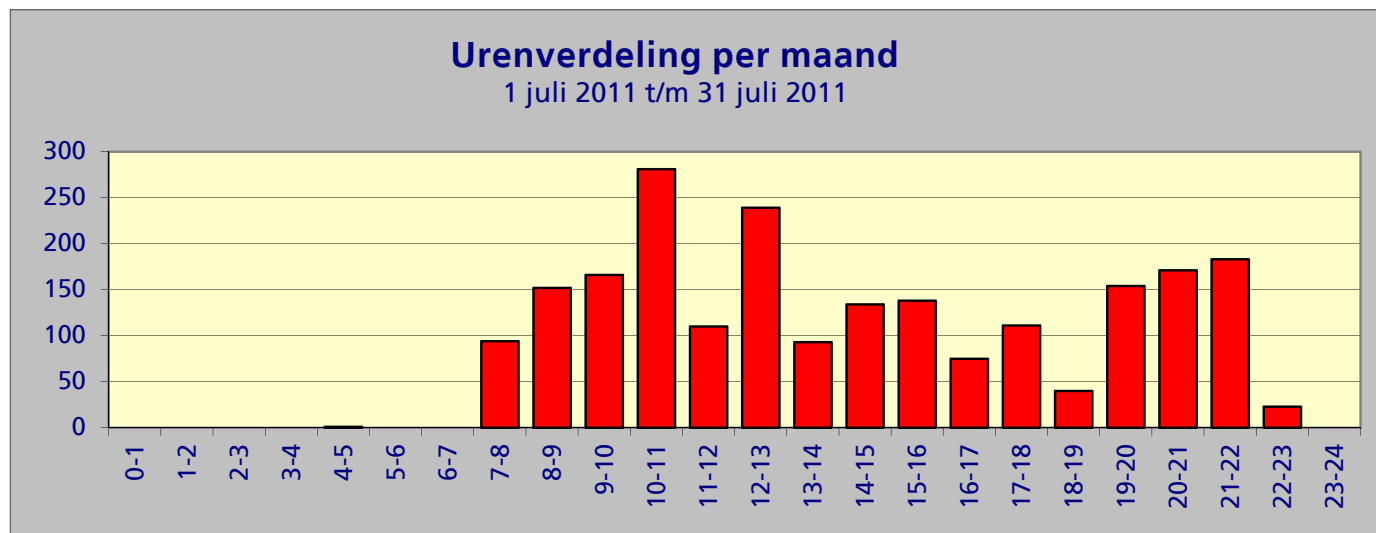

**Samenvatting meetgegevens meetpost 92 - Lijnden**  
**Periode: 1 juli 2011 t/m 31 juli 2011**

**Top 10 grootste LAmax**

Datum	Tijd	LAmax	Sel	Leq	duur	baan	type	A/D
30-jul-11	20:57:29	89,7	100,2	83,6	46	36C	B742	D
03-jul-11	20:36:58	89,3	98,0	80,6	55	36C	MD11	D
13-jul-11	12:56:37	89,2	96,9	79,7	53	36C	B744	D
27-jul-11	16:43:16	88,4	97,1	80,9	42	36C	MD11	D
22-jul-11	10:46:43	87,3	95,6	79,1	44	36C	A332	D
29-jul-11	14:57:16	87,0	96,0	79,6	44	36C	A332	D
30-jul-11	12:30:26	86,8	96,8	79,8	50	36C	B744	D
03-jul-11	16:57:40	86,8	94,9	79,3	36	36C	A306	D
27-jul-11	14:50:21	86,7	96,3	80,0	42	36C	A332	D
02-jul-11	21:20:59	86,6	96,2	79,4	48	36C	B742	D

**Maandtotaal verdeeld over etmaal**

Tijdstip	Aantal
0-1	0
1-2	0
2-3	0
3-4	0
4-5	1
5-6	0
6-7	0
7-8	94
8-9	152
9-10	166
10-11	281
11-12	110
12-13	239
13-14	93
14-15	134
15-16	138
16-17	75
17-18	111
18-19	40
19-20	154
20-21	171
21-22	183
22-23	23
23-24	0
<b>Totaal</b>	<b>2165</b>

**Maandtotaal verdeeld over etmaal**

1 juli 2011 t/m 31 juli 2011

Tijdstip	Aantal
23 - 06	1
06 - 23	2164
<b>Totaal</b>	<b>2165</b>

Maandtotaal verdeeld over LAmax

LAmax	Aantal
<62	49
62-63	126
63-64	150
64-65	117
65-66	90
66-67	46
67-68	36
68-69	35
69-70	27
70-71	33
71-72	27
72-73	24
73-74	43
74-75	97
75-76	132
76-77	155
77-78	147
78-79	165
79-80	162
80-81	152
81-82	137
82-83	103
83-84	49
84-85	28
85-86	14
86-87	15
87-88	2
88-89	1
89-90	3
>90	-
<b>Totaal</b>	<b>2165</b>