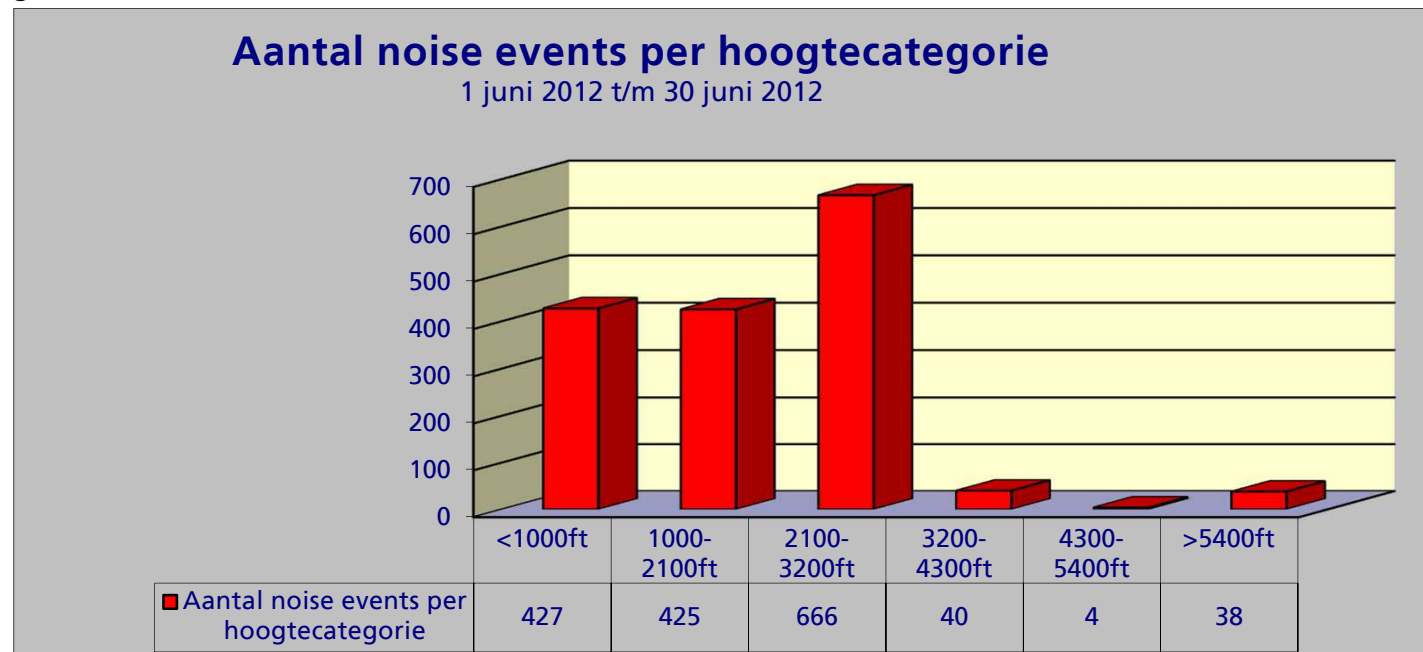

Aantal noise events per hoogtecategorie

Hoogte	Aantal
<1000ft	427
1000-2100ft	425
2100-3200ft	666
3200-4300ft	40
4300-5400ft	4
>5400ft	38
Totaal	1600