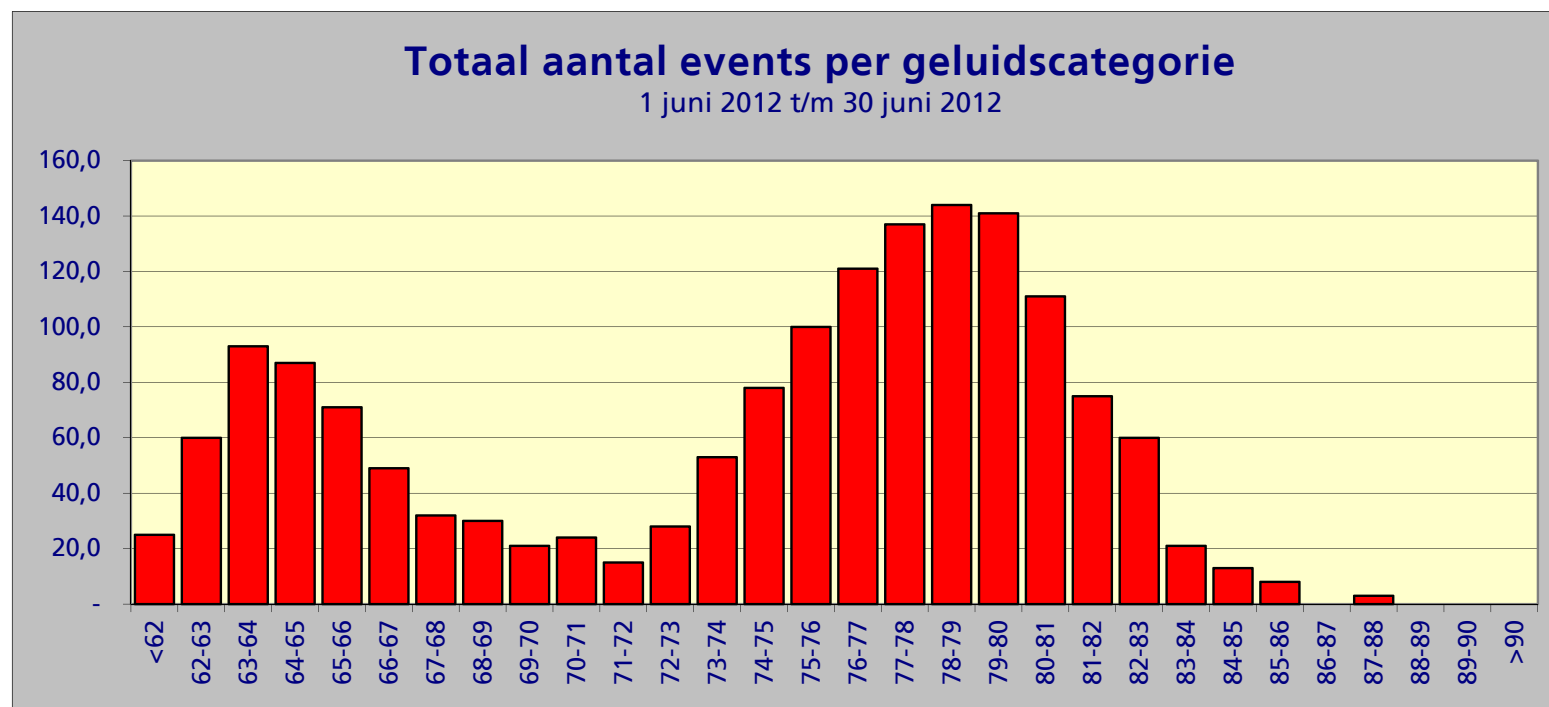

Samenvatting meetgegevens meetpost 92 - Lijnden
Periode: 1 juni 2012 t/m 30 juni 2012

Top 10 grootste LAmax

Datum	Tijd	LAmax	Sel	Leq	duur	baan	type	A/D
12-jun-12	21:22:35	87,6	96,8	80,2	46	36C	A332	D
01-jun-12	21:43:43	87,1	97,9	81,1	48	36C	A332	D
01-jun-12	14:52:23	87,1	95,6	79,0	46	36C	A332	D
20-jun-12	11:59:17	85,7	95,1	78,9	42	36C	MD11	D
12-jun-12	21:17:05	85,5	96,4	79,6	48	36C	B744	D
19-jun-12	21:31:21	85,3	95,2	78,4	48	36C	A332	D
14-jun-12	9:45:06	85,2	94,9	78,1	48	36C	B744	D
01-jun-12	10:35:13	85,1	95,1	78,4	47	36C	A333	D
01-jun-12	12:16:49	85,1	94,5	78,5	40	36C	MD11	D
14-jun-12	15:10:03	85,1	94,3	77,7	46	36C	A306	D

Maandtotaal verdeeld over etmaal

Tijdstip	Aantal
0-1	1
1-2	1
2-3	0
3-4	0
4-5	0
5-6	0
6-7	7
7-8	49
8-9	75
9-10	147
10-11	141
11-12	87
12-13	168
13-14	75
14-15	103
15-16	45
16-17	116
17-18	121
18-19	8
19-20	50
20-21	202
21-22	199
22-23	4
23-24	1
Totaal	1600

Maandtotaal verdeeld over etmaal

1 juni 2012 t/m 30 juni 2012

Tijdstip	Aantal
23 - 06	3
06 - 23	1597
Totaal	1600

Maandtotaal verdeeld over LAmax

LAmax	Aantal
<62	25
62-63	60
63-64	93
64-65	87
65-66	71
66-67	49
67-68	32
68-69	30
69-70	21
70-71	24
71-72	15
72-73	28
73-74	53
74-75	78
75-76	100
76-77	121
77-78	137
78-79	144
79-80	141
80-81	111
81-82	75
82-83	60
83-84	21
84-85	13
85-86	8
86-87	-
87-88	3
88-89	-
89-90	-
>90	-
Totaal	1600

Maandtotaal verdeeld per baan (incl. bewegingen per baan)

Baan	noise events	landingen	starts
HEL	5	89	83
04	-	102	161
06	-	4.397	-
09	4	1	860
18C	422	1.710	156
18L	-	5	3.742
18R	6	7.735	-
22	11	874	287
24	13	135	7.962
27	9	2.185	89
36C	1.110	483	1.127
36L	10	-	4.967
36R	-	1.696	-
Totaal	1590	19.412	19.434