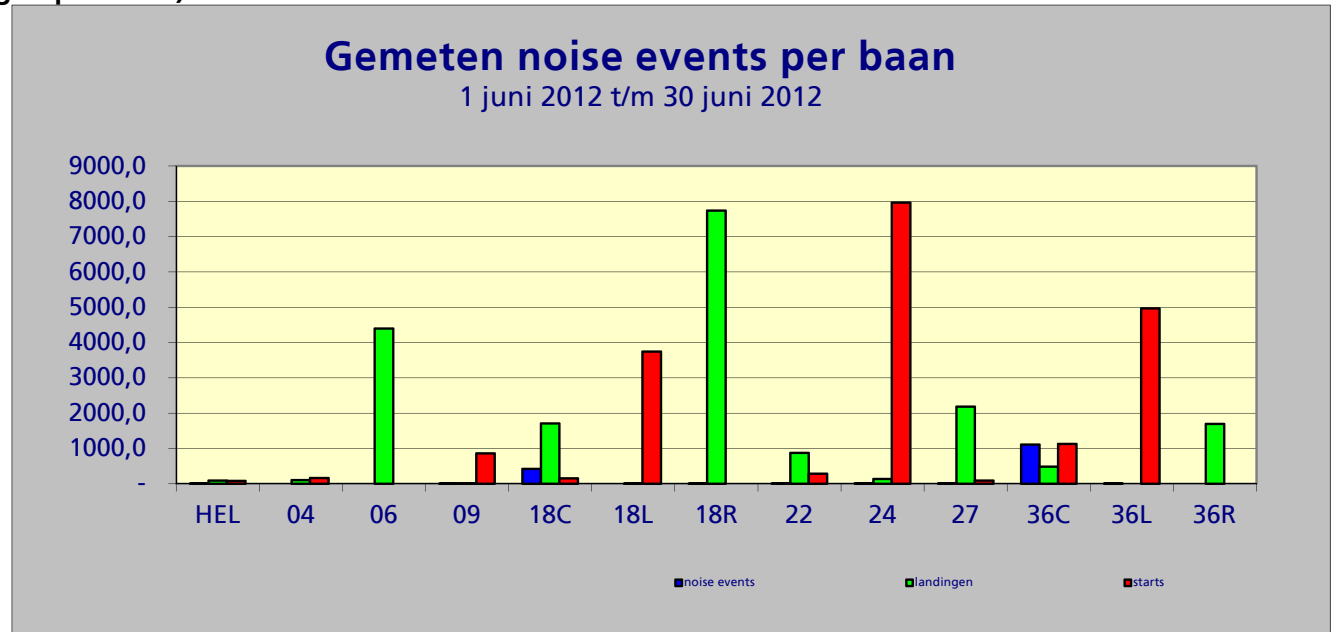

Maandtotaal verdeeld over etmaal

Tijdstip	Aantal
0-1	1
1-2	1
2-3	0
3-4	0
4-5	0
5-6	0
6-7	7
7-8	49
8-9	75
9-10	147
10-11	141
11-12	87
12-13	168
13-14	75
14-15	103
15-16	45
16-17	116
17-18	121
18-19	8
19-20	50
20-21	202
21-22	199
22-23	4
23-24	1
Totaal	1600

Maandtotaal verdeeld over etmaal

1 juni 2012 t/m 30 juni 2012

Tijdstip	Aantal
23 - 06	3
06 - 23	1597
Totaal	1600

Maandtotaal verdeeld over LAmax

LAmax	Aantal
<62	25
62-63	60
63-64	93
64-65	87
65-66	71
66-67	49
67-68	32
68-69	30
69-70	21
70-71	24
71-72	15
72-73	28
73-74	53
74-75	78
75-76	100
76-77	121
77-78	137
78-79	144
79-80	141
80-81	111
81-82	75
82-83	60
83-84	21
84-85	13
85-86	8
86-87	-
87-88	3
88-89	-
89-90	-
>90	-
Totaal	1600

Maandtotaal verdeeld per baan (incl. bewegingen per baan)

Baan	noise events	landingen	starts
HEL	5	89	83
04	-	102	161
06	-	4.397	-
09	4	1	860
18C	422	1.710	156
18L	-	5	3.742
18R	6	7.735	-
22	11	874	287
24	13	135	7.962
27	9	2.185	89
36C	1.110	483	1.127
36L	10	-	4.967
36R	-	1.696	-
Totaal	1590	19.412	19.434

Aantal noise events per hoogtecategorie

Hoogte	Aantal
<1000ft	427
1000-2100ft	425
2100-3200ft	666
3200-4300ft	40
4300-5400ft	4
>5400ft	38
Totaal	1600

Aantal noise events per dag

Dag	Aantal
1 jun	206
2 jun	173
3 jun	20
4 jun	3
5 jun	1
6 jun	0
7 jun	2
8 jun	12
9 jun	1
10 jun	50
11 jun	75
12 jun	138
13 jun	65
14 jun	177
15 jun	14
16 jun	31
17 jun	30
18 jun	16
19 jun	97
20 jun	161
21 jun	8
22 jun	114
23 jun	51
24 jun	51
25 jun	10
26 jun	6
27 jun	24
28 jun	8
29 jun	29
30 jun	27
Totaal	1600