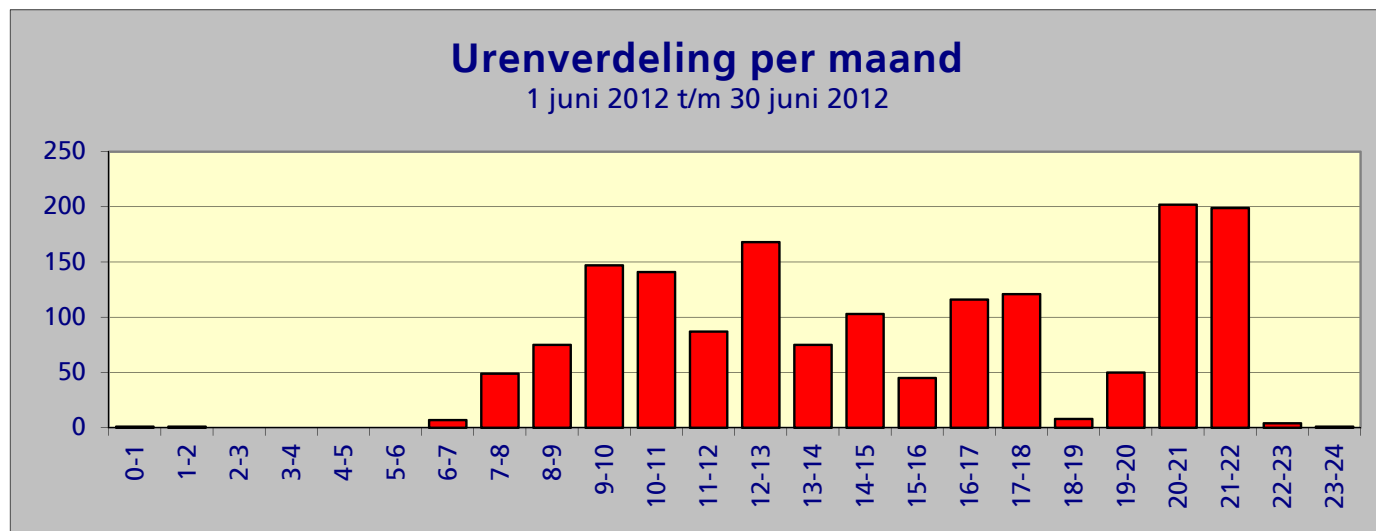

Samenvatting meetgegevens meetpost 92 - Lijnden
Periode: 1 juni 2012 t/m 30 juni 2012

Top 10 grootste LAmax

Datum	Tijd	LAmax	Sel	Leq	duur	baan	type	A/D
12-jun-12	21:22:35	87,6	96,8	80,2	46	36C	A332	D
01-jun-12	21:43:43	87,1	97,9	81,1	48	36C	A332	D
01-jun-12	14:52:23	87,1	95,6	79,0	46	36C	A332	D
20-jun-12	11:59:17	85,7	95,1	78,9	42	36C	MD11	D
12-jun-12	21:17:05	85,5	96,4	79,6	48	36C	B744	D
19-jun-12	21:31:21	85,3	95,2	78,4	48	36C	A332	D
14-jun-12	9:45:06	85,2	94,9	78,1	48	36C	B744	D
01-jun-12	10:35:13	85,1	95,1	78,4	47	36C	A333	D
01-jun-12	12:16:49	85,1	94,5	78,5	40	36C	MD11	D
14-jun-12	15:10:03	85,1	94,3	77,7	46	36C	A306	D

Maandtotaal verdeeld over etmaal

Tijdstip	Aantal
0-1	1
1-2	1
2-3	0
3-4	0
4-5	0
5-6	0
6-7	7
7-8	49
8-9	75
9-10	147
10-11	141
11-12	87
12-13	168
13-14	75
14-15	103
15-16	45
16-17	116
17-18	121
18-19	8
19-20	50
20-21	202
21-22	199
22-23	4
23-24	1
Totaal	1600

Maandtotaal verdeeld over etmaal

1 juni 2012 t/m 30 juni 2012

Tijdstip	Aantal
23 - 06	3
06 - 23	1597
Totaal	1600

Maandtotaal verdeeld over LAmax

LAmax	Aantal
<62	25
62-63	60
63-64	93
64-65	87
65-66	71
66-67	49
67-68	32
68-69	30
69-70	21
70-71	24
71-72	15
72-73	28
73-74	53
74-75	78
75-76	100
76-77	121
77-78	137
78-79	144
79-80	141
80-81	111
81-82	75
82-83	60
83-84	21
84-85	13
85-86	8
86-87	-
87-88	3
88-89	-
89-90	-
>90	-
Totaal	1600