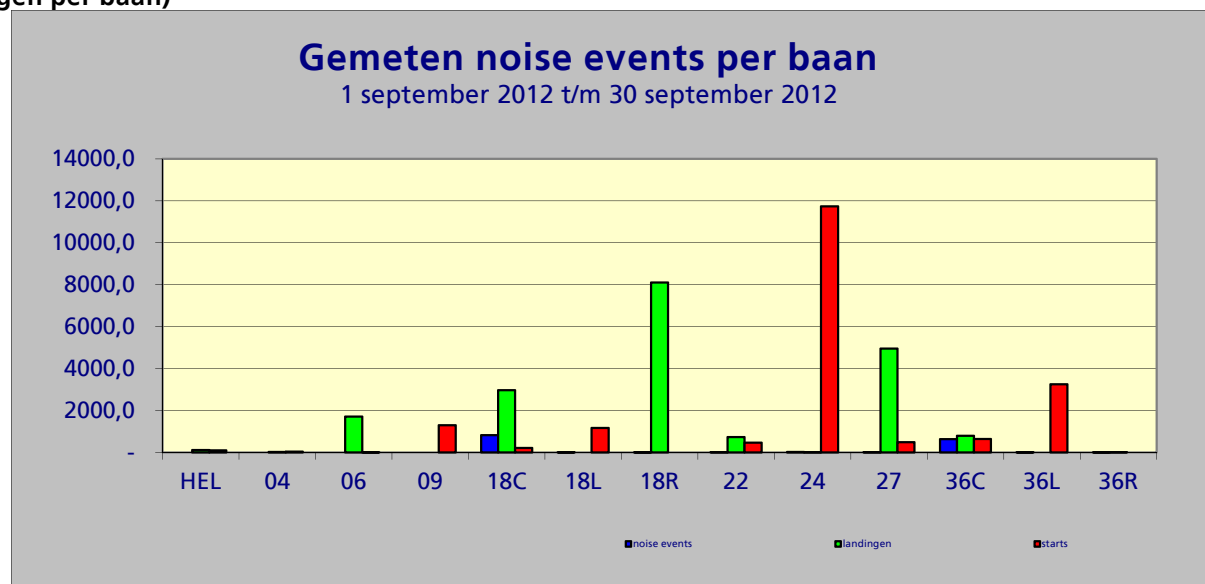

### Maandtotaal verdeeld over etmaal

Tijdstip	Aantal
0-1	0
1-2	0
2-3	0
3-4	0
4-5	4
5-6	1
6-7	10
7-8	136
8-9	208
9-10	81
10-11	131
11-12	114
12-13	153
13-14	46
14-15	22
15-16	25
16-17	41
17-18	59
18-19	46
19-20	202
20-21	113
21-22	114
22-23	23
23-24	0
<b>Totaal</b>	<b>1529</b>

### Maandtotaal verdeeld over etmaal

1 september 2012 t/m 30 september 2012

Tijdstip	Aantal
23 - 06	5
06 - 23	1524
<b>Totaal</b>	<b>1529</b>

### Maandtotaal verdeeld over LAmax

LAmax	Aantal
<62	81
62-63	192
63-64	181
64-65	149
65-66	104
66-67	64
67-68	45
68-69	28
69-70	21
70-71	23
71-72	16
72-73	23
73-74	16
74-75	50
75-76	69
76-77	77
77-78	102
78-79	67
79-80	62
80-81	72
81-82	52
82-83	23
83-84	6
84-85	3
85-86	1
86-87	2
87-88	-
88-89	-
89-90	-
>90	-
<b>Totaal</b>	<b>1529</b>

Maandtotaal verdeeld per baan (incl. bewegingen per baan)

Baan	noise events	landingen	starts
HEL	-	110	96
04	-	22	41
06	-	1.711	8
09	-	-	1.299
18C	822	2.966	212
18L	1	-	1.164
18R	5	8.101	-
22	16	729	464
24	24	18	11.736
27	18	4.954	487
36C	630	791	641
36L	3	-	3.246
36R	1	15	-
<b>Totaal</b>	<b>1520</b>	<b>19.417</b>	<b>19.394</b>