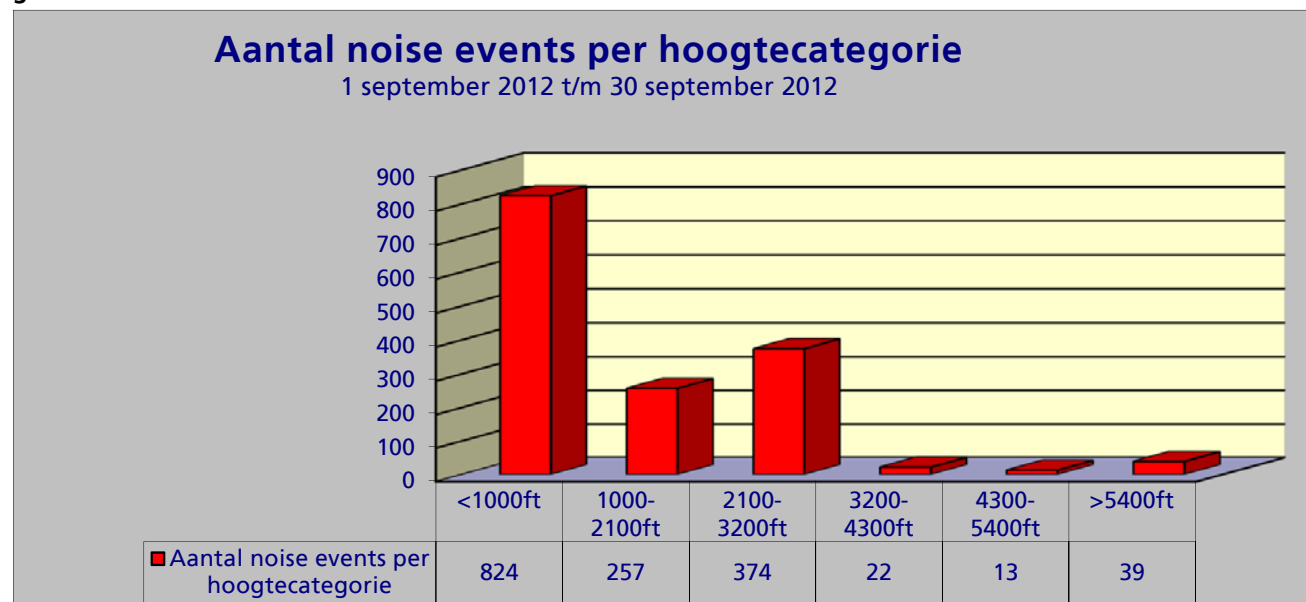

Aantal noise events per hoogtecategorie

Hoogte	Aantal
<1000ft	824
1000-2100ft	257
2100-3200ft	374
3200-4300ft	22
4300-5400ft	13
>5400ft	39
Totaal	1529