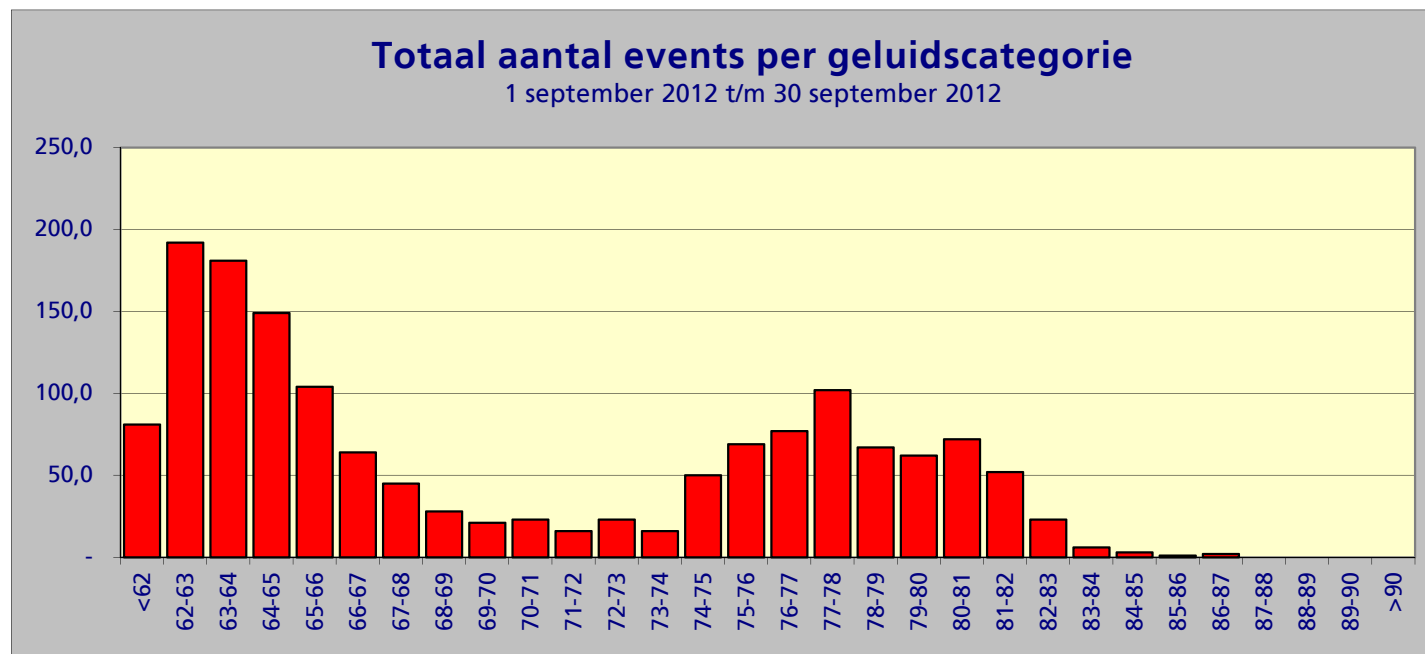

**Samenvatting meetgegevens meetpost 92 - Lijnden**  
**Periode: 1 september 2012 t/m 30 september 2012**

**Top 10 grootste LAmax**

Datum	Tijd	LAmax	Sel	Leq	duur	baan	type	A/D
22-sep-12	18:12:26	86,6	96,5	80,1	43	36C	MD11	D
17-sep-12	10:37:06	86,6	95,8	78,9	49	36C	MD82	D
05-sep-12	14:53:13	85,1	95,0	77,8	53	36C	A332	D
22-sep-12	12:49:54	84,8	94,7	78,6	41	36C	A332	D
13-sep-12	10:52:51	84,7	93,9	76,6	54	36C	A332	D
13-sep-12	12:45:44	84,1	94,2	77,9	43	36C	A332	D
13-sep-12	10:28:31	83,7	93,5	77,1	44	36C	B739	D
22-sep-12	20:58:04	83,7	92,8	76,7	41	36C	B734	D
03-sep-12	20:31:24	83,6	94,7	76,9	61	36C	MD11	D
05-sep-12	15:00:44	83,3	92,2	76,3	39	36C	B738	D

### Maandtotaal verdeeld over etmaal

Tijdstip	Aantal
0-1	0
1-2	0
2-3	0
3-4	0
4-5	4
5-6	1
6-7	10
7-8	136
8-9	208
9-10	81
10-11	131
11-12	114
12-13	153
13-14	46
14-15	22
15-16	25
16-17	41
17-18	59
18-19	46
19-20	202
20-21	113
21-22	114
22-23	23
23-24	0
<b>Totaal</b>	<b>1529</b>

### Maandtotaal verdeeld over etmaal

1 september 2012 t/m 30 september 2012

Tijdstip	Aantal
23 - 06	5
06 - 23	1524
<b>Totaal</b>	<b>1529</b>

### Maandtotaal verdeeld over LAmax

LAmax	Aantal
<62	81
62-63	192
63-64	181
64-65	149
65-66	104
66-67	64
67-68	45
68-69	28
69-70	21
70-71	23
71-72	16
72-73	23
73-74	16
74-75	50
75-76	69
76-77	77
77-78	102
78-79	67
79-80	62
80-81	72
81-82	52
82-83	23
83-84	6
84-85	3
85-86	1
86-87	2
87-88	-
88-89	-
89-90	-
>90	-
<b>Totaal</b>	<b>1529</b>