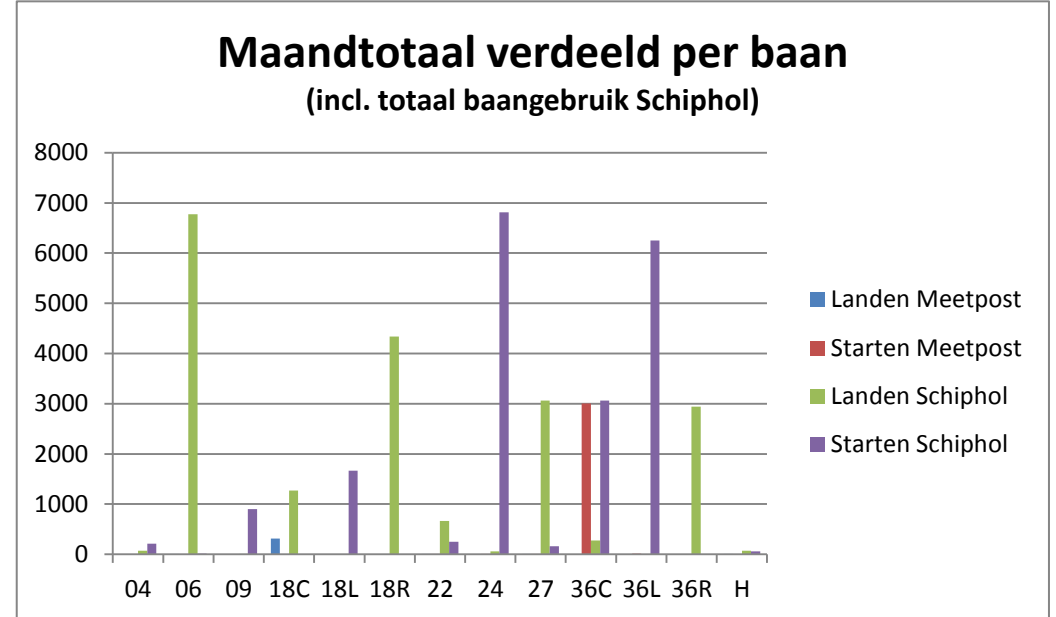

## Maandtotaal verdeeld over LAmax waarde

LAmax	Aantal
<60	0
60-62	29
62-64	107
64-66	121
66-68	99
68-70	117
70-72	204
72-74	274
74-76	492
76-78	608
78-80	606
80-82	498
82-84	141
84-86	54
86-88	16
88-90	1
90-92	0
92-94	0
94-96	0
96-98	0
98-100	0
>100	0
<b>Totaal</b>	<b>3367</b>

## Maandrapportage NOMOS geluidmeetsysteem

Meetpost: 92 Lijnden

Periode: juni

### Maandtotaal verdeeld per baan (incl. totaal baangebruik Schiphol)

Baan	Noise Events		Totaal Schiphol	
	Landen	Starten	Landen	Starten
04	0	0	70	213
06	2	0	6773	14
09	0	0	3	900
18C	317	0	1269	0
18L	0	0	0	1666
18R	0	0	4339	0
22	3	1	665	248
24	0	9	58	6815
27	8	3	3061	162
36C	0	3008	276	3062
36L	0	14	0	6249
36R	0	0	2941	0
H	2	0	72	56
<b>totaal</b>	<b>332</b>	<b>3035</b>	<b>19527</b>	<b>19385</b>

**Opmerking:** tabel bevat aantallen vluchten die automatisch zijn geregistreerd door NOMOS, dit kan afwijken van officiële aantallen gepubliceerd door Schiphol