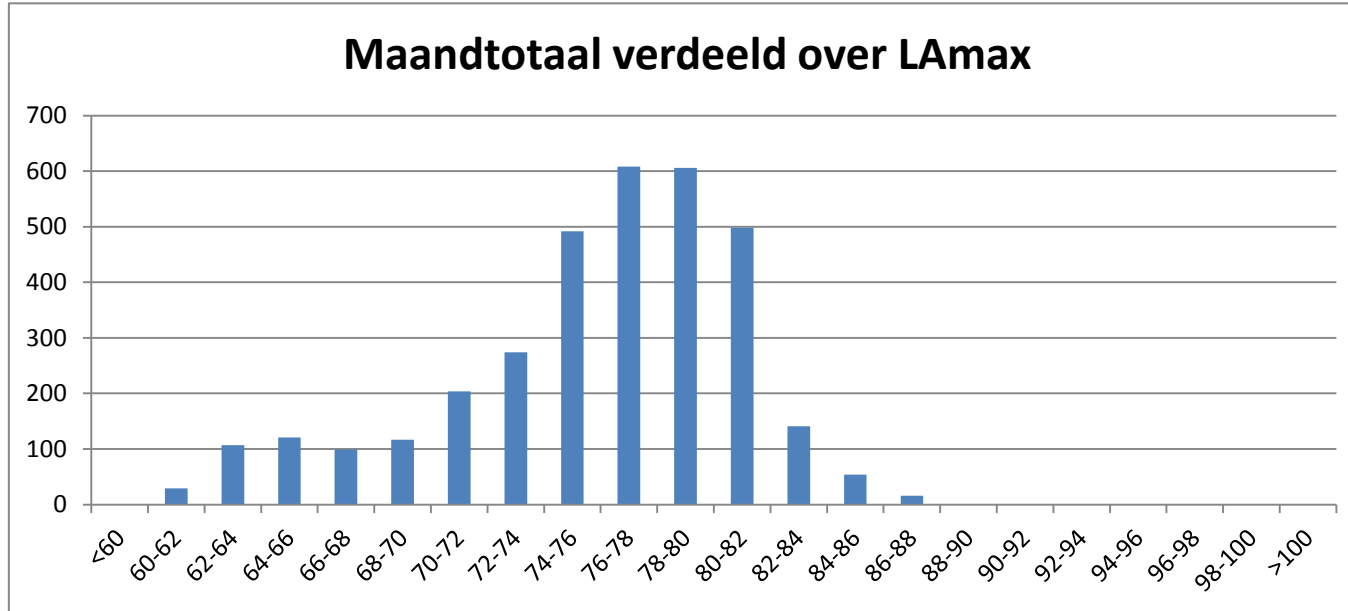

## Maandtotaal verdeeld over etmaal

Uur	Aantal
0	0
1	0
2	0
3	0
4	0
5	1
6	0
6	47
7	155
8	125
9	306
10	309
11	212
12	346
13	143
14	280
15	115
16	250
17	194
18	33
19	71
20	284
21	426
22	70
23	0
<b>Totaal</b>	<b>3367</b>

# Maandrapportage NOMOS geluidmeetsysteem

Meetpost: 92 Lijnden

Periode: juni

## Maandtotaal verdeeld over LAmax waarde

LAmax	Aantal
<60	0
60-62	29
62-64	107
64-66	121
66-68	99
68-70	117
70-72	204
72-74	274
74-76	492
76-78	608
78-80	606
80-82	498
82-84	141
84-86	54
86-88	16
88-90	1
90-92	0
92-94	0
94-96	0
96-98	0
98-100	0
>100	0
<b>Totaal</b>	<b>3367</b>