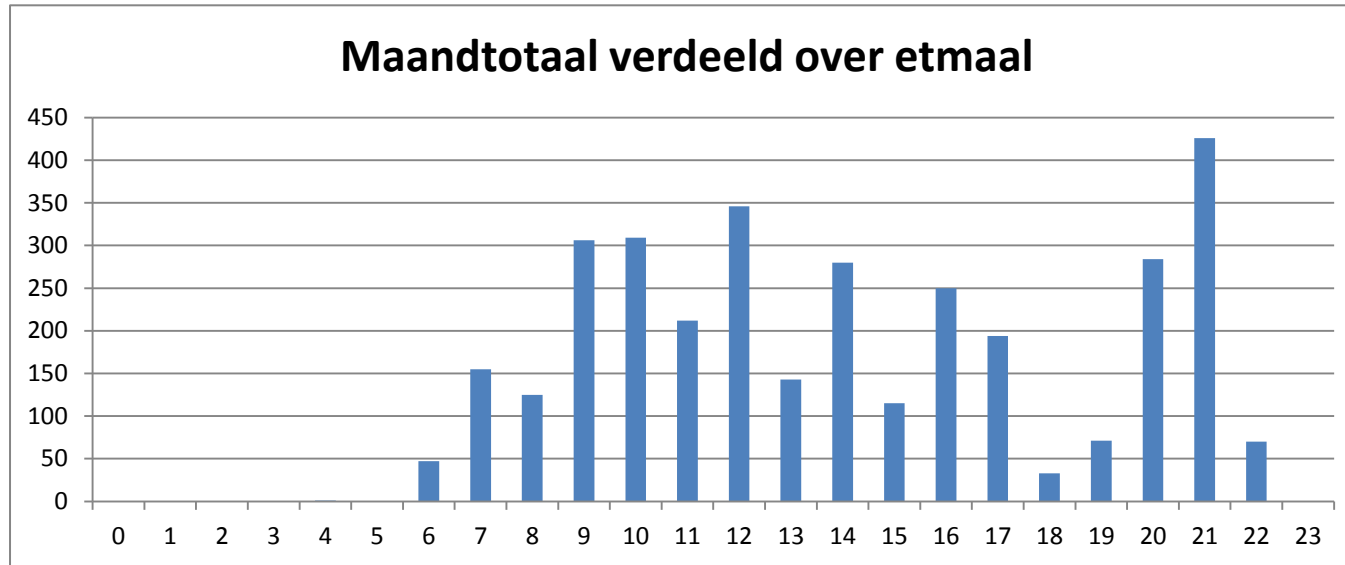

### Top 10 grootste LAmax

Top 10	Datum en tijd	LAmax [dB(A)]	SEL [dB(A)]	Laeq [dB(A)]	Duur (s)	Baan	Vliegtuig	A/D
1	2013-06-02 14:17:31	88.3	98.0	81.6	43	36C	A30B	D
2	2013-06-07 11:58:24	87.8	96.4	80.7	38	36C	A332	D
3	2013-06-03 13:04:55	87.7	97.5	80.1	54	36C	MD11	D
4	2013-06-04 11:44:16	87.3	96.3	79.6	47	36C	A332	D
5	2013-06-27 16:19:47	87.3	95.8	79.3	44	36C	A332	D
6	2013-06-25 20:35:47	87.2	95.8	78.8	50	36C	MD82	D
7	2013-06-01 21:10:21	86.9	96.5	78.9	57	36C	MD11	D
8	2013-06-24 14:04:35	86.9	94.7	78.9	38	36C	MD11	D
9	2013-06-27 11:38:16	86.9	95.7	79.2	45	36C	A332	D
10	2013-06-01 14:39:13	86.7	95.7	78.2	57	36C	B744	D

# Maandrapportage NOMOS geluidmeetsysteem

Meetpost: 92 Lijnden

Periode: juni

## Maandtotaal verdeeld over etmaal

Uur	Aantal
0	0
1	0
2	0
3	0
4	0
5	1
6	0
6	47
7	155
8	125
9	306
10	309
11	212
12	346
13	143
14	280
15	115
16	250
17	194
18	33
19	71
20	284
21	426
22	70
23	0
<b>Totaal</b>	<b>3367</b>

## Maandtotaal verdeeld over LAmax waarde

LAmax	Aantal
<60	0
60-62	29
62-64	107
64-66	121
66-68	99
68-70	117
70-72	204
72-74	274
74-76	492
76-78	608
78-80	606
80-82	498
82-84	141
84-86	54
86-88	16
88-90	1
90-92	0
92-94	0
94-96	0
96-98	0
98-100	0
>100	0
<b>Totaal</b>	<b>3367</b>