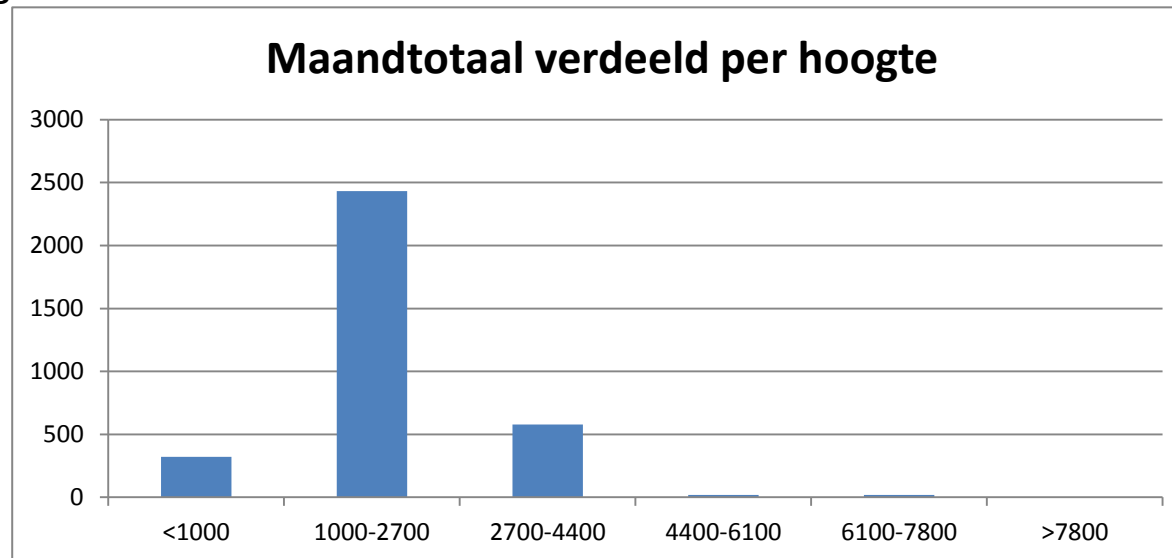

### Maandtotaal verdeeld per baan (incl. totaal baangebruik Schiphol)

Baan	Noise Events		Totaal Schiphol	
	Landen	Starten	Landen	Starten
04	0	0	70	213
06	2	0	6773	14
09	0	0	3	900
18C	317	0	1269	0
18L	0	0	0	1666
18R	0	0	4339	0
22	3	1	665	248
24	0	9	58	6815
27	8	3	3061	162
36C	0	3008	276	3062
36L	0	14	0	6249
36R	0	0	2941	0
H	2	0	72	56
<b>totaal</b>	<b>332</b>	<b>3035</b>	<b>19527</b>	<b>19385</b>

**Opmerking:** tabel bevat aantallen vluchten die automatisch zijn geregistreerd door NOMOS, dit kan afwijken van officiële aantallen gepubliceerd door Schiphol

## Maandrapportage NOMOS geluidmeetsysteem

Meetpost: 92 Lijnden

Periode: juni

### Maandtotaal verdeeld per hoogte

Hoogte	Aantal
<1000	321
1000-2700	2431
2700-4400	579
4400-6100	18
6100-7800	18
>7800	0
<b>Totaal</b>	<b>3367</b>