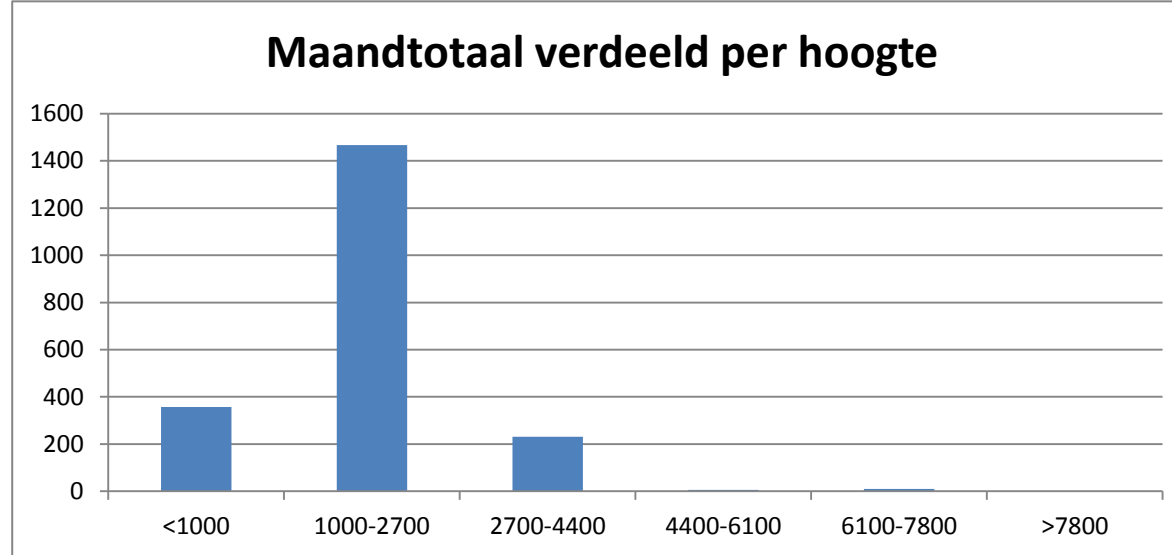

### Maandtotaal verdeeld per baan (incl. totaal baangebruik Schiphol)

Baan	Noise Events		Totaal Schiphol	
	Landen	Starten	Landen	Starten
04	0	2	53	113
06	0	0	4095	9
09	0	0	2	389
18C	354	1	3050	94
18L	0	0	0	3864
18R	0	0	7401	0
22	0	0	342	219
24	0	11	26	7750
27	2	2	1635	31
36C	0	1691	1214	1698
36L	0	3	0	6144
36R	0	0	2614	0
H	4	0	65	60
<b>totaal</b>	<b>360</b>	<b>1710</b>	<b>20497</b>	<b>20371</b>

**Opmerking:** tabel bevat aantallen vluchten die automatisch zijn geregistreerd door NOMOS, dit kan afwijken van officiële aantallen gepubliceerd door Schiphol

## Maandrapportage NOMOS geluidmeetsysteem

Meetpost: 92 Lijnden

Periode: augustus

### Maandtotaal verdeeld per hoogte

Hoogte	Aantal
<1000	357
1000-2700	1466
2700-4400	231
4400-6100	6
6100-7800	10
>7800	0
<b>Totaal</b>	<b>2070</b>