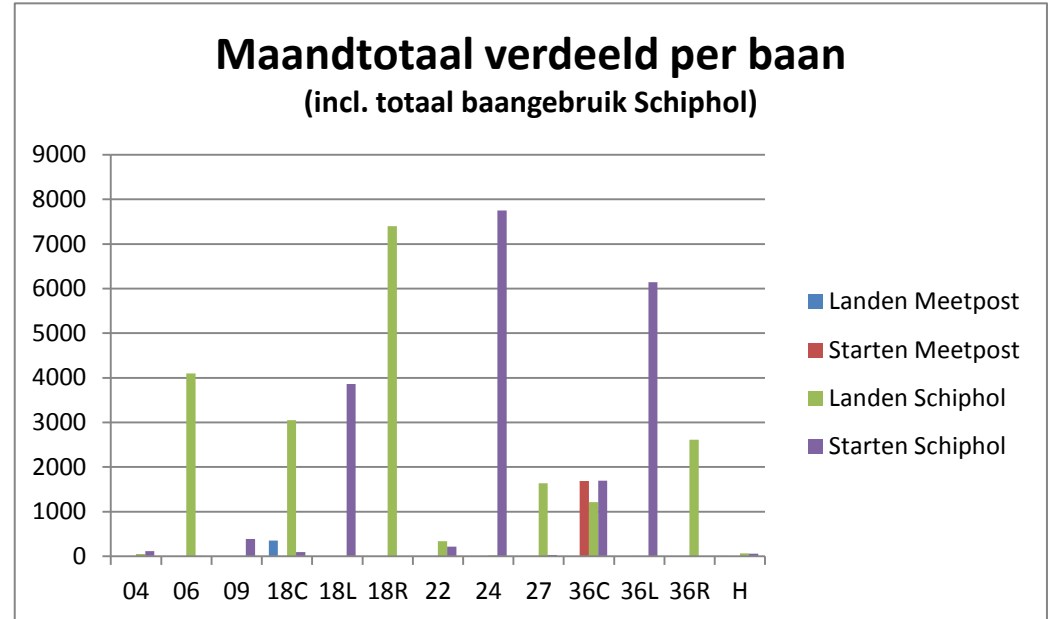

## Maandtotaal verdeeld over LAmax waarde

LAmax	Aantal
<60	0
60-62	27
62-64	150
64-66	117
66-68	69
68-70	54
70-72	44
72-74	106
74-76	295
76-78	382
78-80	432
80-82	278
82-84	85
84-86	19
86-88	10
88-90	2
90-92	0
92-94	0
94-96	0
96-98	0
98-100	0
>100	0
<b>Totaal</b>	<b>2070</b>

## Maandrapportage NOMOS geluidmeetsysteem

Meetpost: 92 Lijnden

Periode: augustus

### Maandtotaal verdeeld per baan (incl. totaal baangebruik Schiphol)

Baan	Noise Events		Totaal Schiphol	
	Landen	Starten	Landen	Starten
04	0	2	53	113
06	0	0	4095	9
09	0	0	2	389
18C	354	1	3050	94
18L	0	0	0	3864
18R	0	0	7401	0
22	0	0	342	219
24	0	11	26	7750
27	2	2	1635	31
36C	0	1691	1214	1698
36L	0	3	0	6144
36R	0	0	2614	0
H	4	0	65	60
<b>totaal</b>	<b>360</b>	<b>1710</b>	<b>20497</b>	<b>20371</b>

**Opmerking:** tabel bevat aantallen vluchten die automatisch zijn geregistreerd door NOMOS, dit kan afwijken van officiële aantallen gepubliceerd door Schiphol