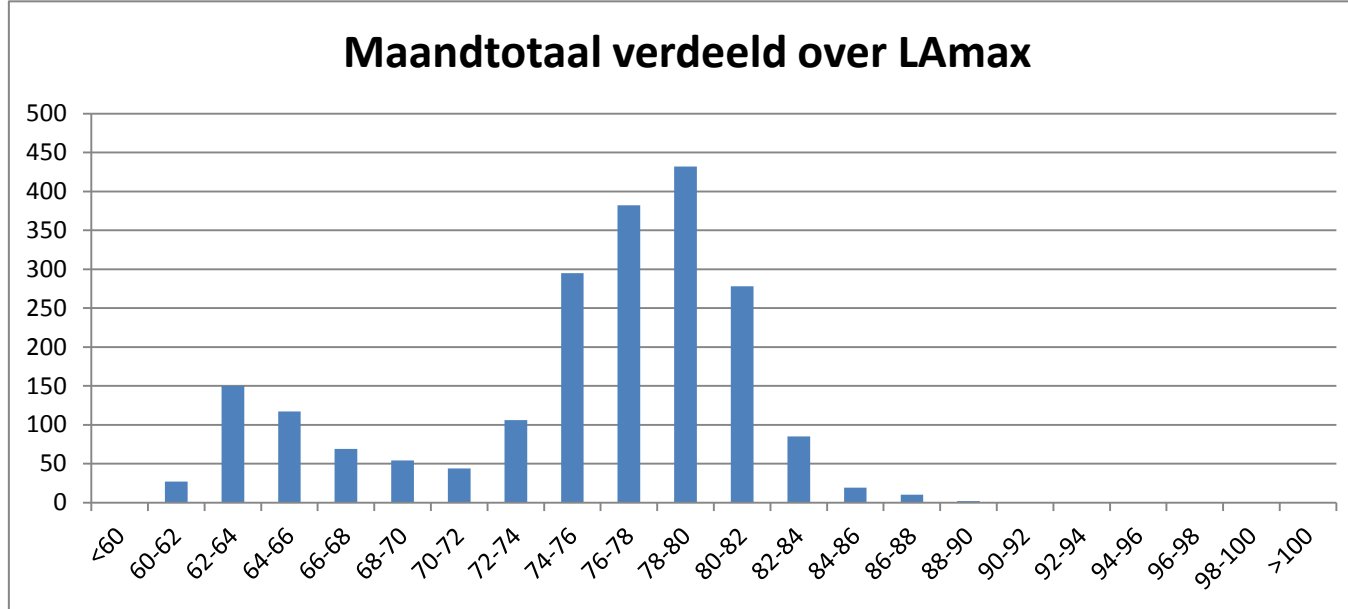

## Maandtotaal verdeeld over etmaal

Uur	Aantal
0	1
1	0
2	2
3	0
4	0
5	0
6	5
7	83
8	94
9	104
10	126
11	56
12	264
13	54
14	121
15	36
16	166
17	126
18	17
19	47
20	331
21	406
22	31
23	0
<b>Totaal</b>	<b>2070</b>

# Maandrapportage NOMOS geluidmeetsysteem

Meetpost: 92 Lijnden

Periode: augustus

## Maandtotaal verdeeld over LAmax waarde

LAmax	Aantal
<60	0
60-62	27
62-64	150
64-66	117
66-68	69
68-70	54
70-72	44
72-74	106
74-76	295
76-78	382
78-80	432
80-82	278
82-84	85
84-86	19
86-88	10
88-90	2
90-92	0
92-94	0
94-96	0
96-98	0
98-100	0
>100	0
<b>Totaal</b>	<b>2070</b>