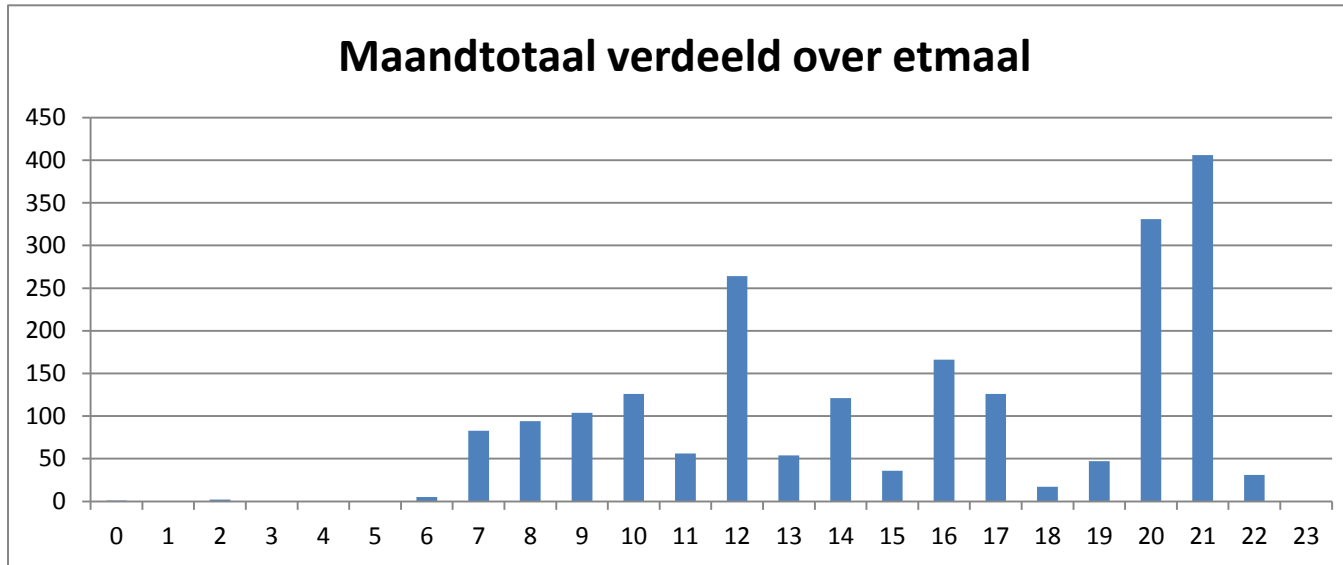

### Top 10 grootste LAmax

Top 10	Datum en tijd	LAmax [dB(A)]	SEL [dB(A)]	Laeq [dB(A)]	Duur (s)	Baan	Vliegtuig	A/D
1	2013-08-26 12:22:19	89.7	98.6	82.8	38	36C	MD11	D
2	2013-08-31 20:13:14	88.5	97.7	80.6	52	36C	MD11	D
3	2013-08-14 12:23:26	87.8	96.7	79.6	51	36C	MD11	D
4	2013-08-19 20:19:09	87.8	97.3	80.6	47	36C	MD11	D
5	2013-08-07 11:48:02	87.6	97.0	80.7	43	36C	A332	D
6	2013-08-23 14:17:18	87.3	95.2	78.4	48	36C	A332	D
7	2013-08-08 20:19:27	87.2	96.8	79.2	57	36C	MD11	D
8	2013-08-06 14:48:00	87.0	96.2	79.7	45	36C	MD11	D
9	2013-08-19 14:08:35	86.6	95.6	79.0	46	36C	A332	D
10	2013-08-06 21:30:50	86.2	96.2	79.5	47	36C	A332	D

# Maandrapportage NOMOS geluidmeetsysteem

Meetpost: 92 Lijnden

Periode: augustus

## Maandtotaal verdeeld over etmaal

Uur	Aantal
0	1
1	0
2	2
3	0
4	0
5	0
6	5
7	83
8	94
9	104
10	126
11	56
12	264
13	54
14	121
15	36
16	166
17	126
18	17
19	47
20	331
21	406
22	31
23	0
<b>Totaal</b>	<b>2070</b>

## Maandtotaal verdeeld over LAmax waarde

LAmax	Aantal
<60	0
60-62	27
62-64	150
64-66	117
66-68	69
68-70	54
70-72	44
72-74	106
74-76	295
76-78	382
78-80	432
80-82	278
82-84	85
84-86	19
86-88	10
88-90	2
90-92	0
92-94	0
94-96	0
96-98	0
98-100	0
>100	0
<b>Totaal</b>	<b>2070</b>